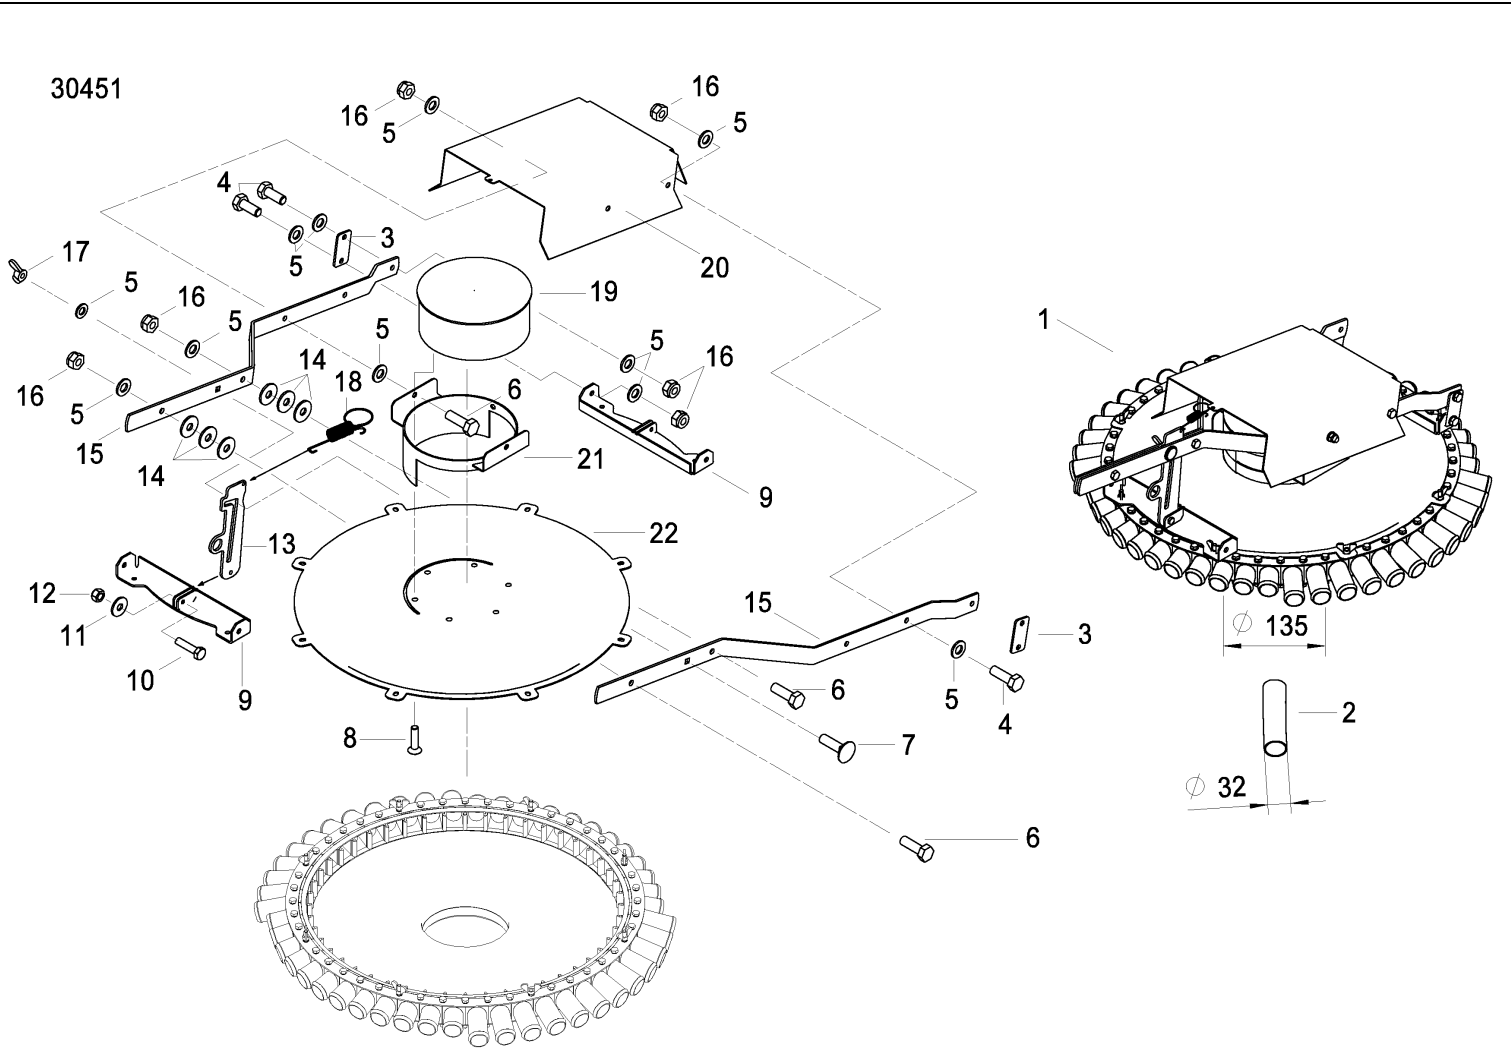

30449

30449

MSC 4,00 - 6,00 m Fold / Distribution system Ø135

PosNo.	Part No.	Qty.
1	AC356098	1
2	AC608119	1
3	AC356325	2
4	KG00471961	6
5	KG01267361	11
6	KG00472161	4
7	KG00639161	1
8	KG00861661	6
9	AC356246	1
10	KG00468761	1
11	KG01267261	1
12	KG01067361	1
13	AC356328	1
14	AC646492	6
15	AC356326	2
16	KG01067561	10
17	KG01094861	1
18	AC819899	1
19	AC356330	1
20	AC356329	1
21	AC356110	1
22	AC356307	1