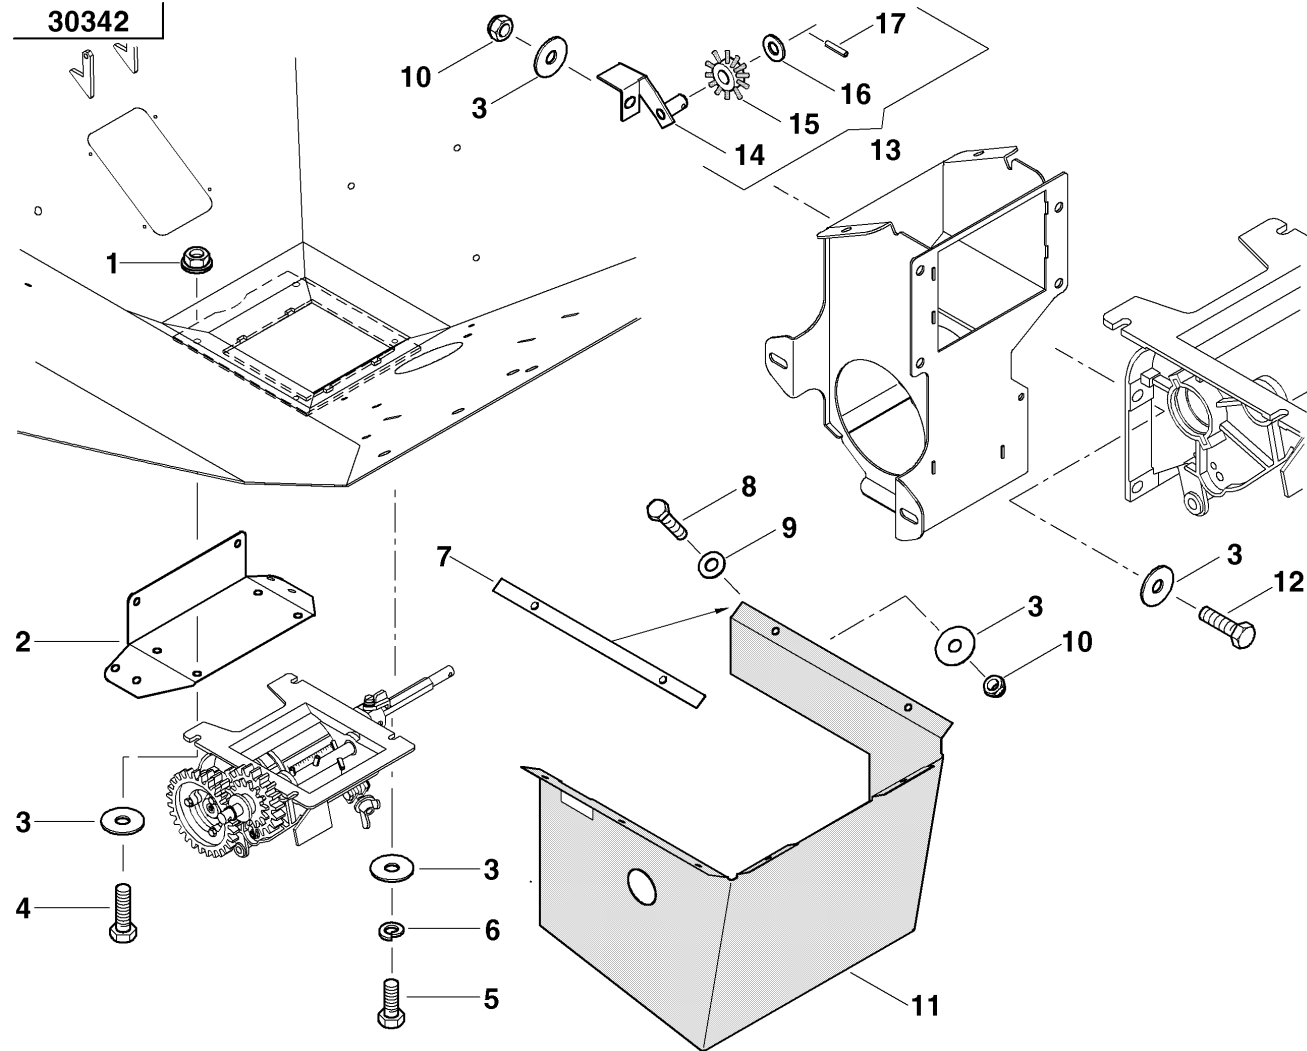

MSC 4,00 - 6,00 m Fold / Metering device

PosNo.	Part No.	Qty.
1	AC608402	2
2	AC356789	1
3	AC646492	17
4	KG00472261	2
5	KG00471961	2
6	AC647032	2
7	AC353550	1
8	KG00471761	7
9	KG01267361	7
10	KG01067561	11
11	AC356895	1
12	KG00472161	4
13	AC496206	1
14	AC496207	1
15	AC496784	1
16	KG01264100	1
17	AC652067	1

30342