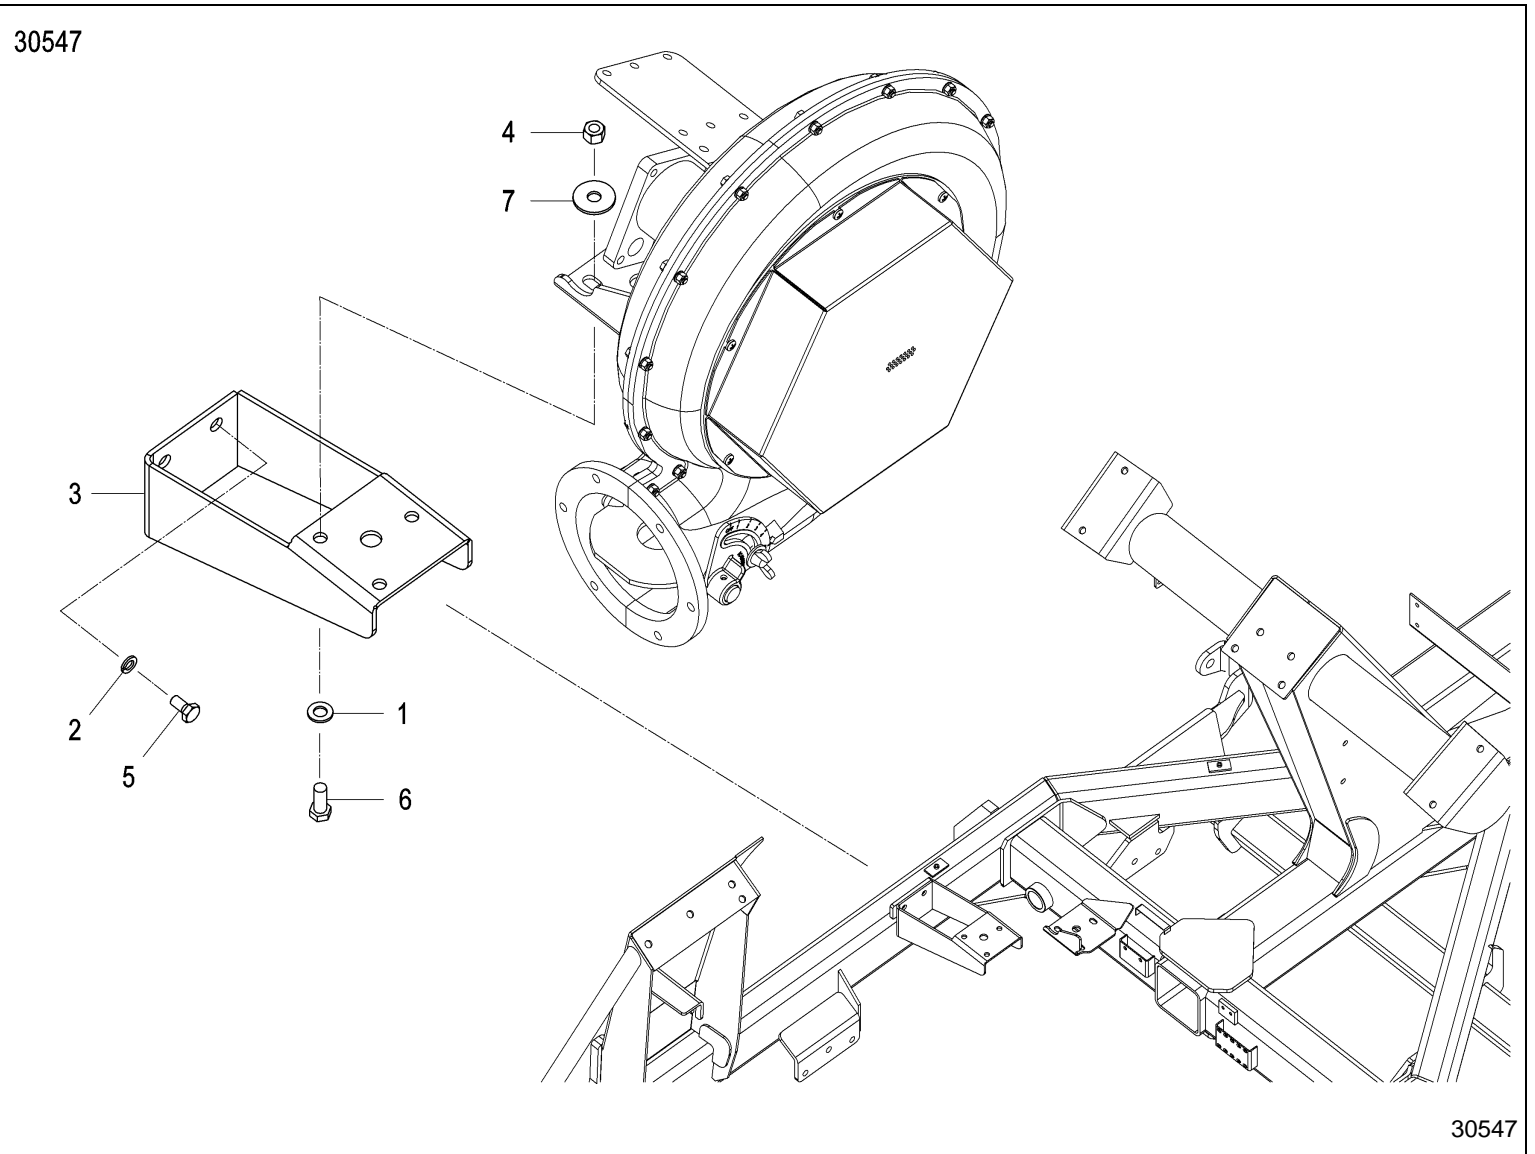

MSC 4,00 - 6,00 m Fold / Hydr. fan

PosNo.	Part No.	Qty.
1	KG01267561	3
2	AC647062	2
3	AC357667	1
4	KG01047561	3
5	KG00474061	2
6	KG00476561	3
7	AC646442	3

30547