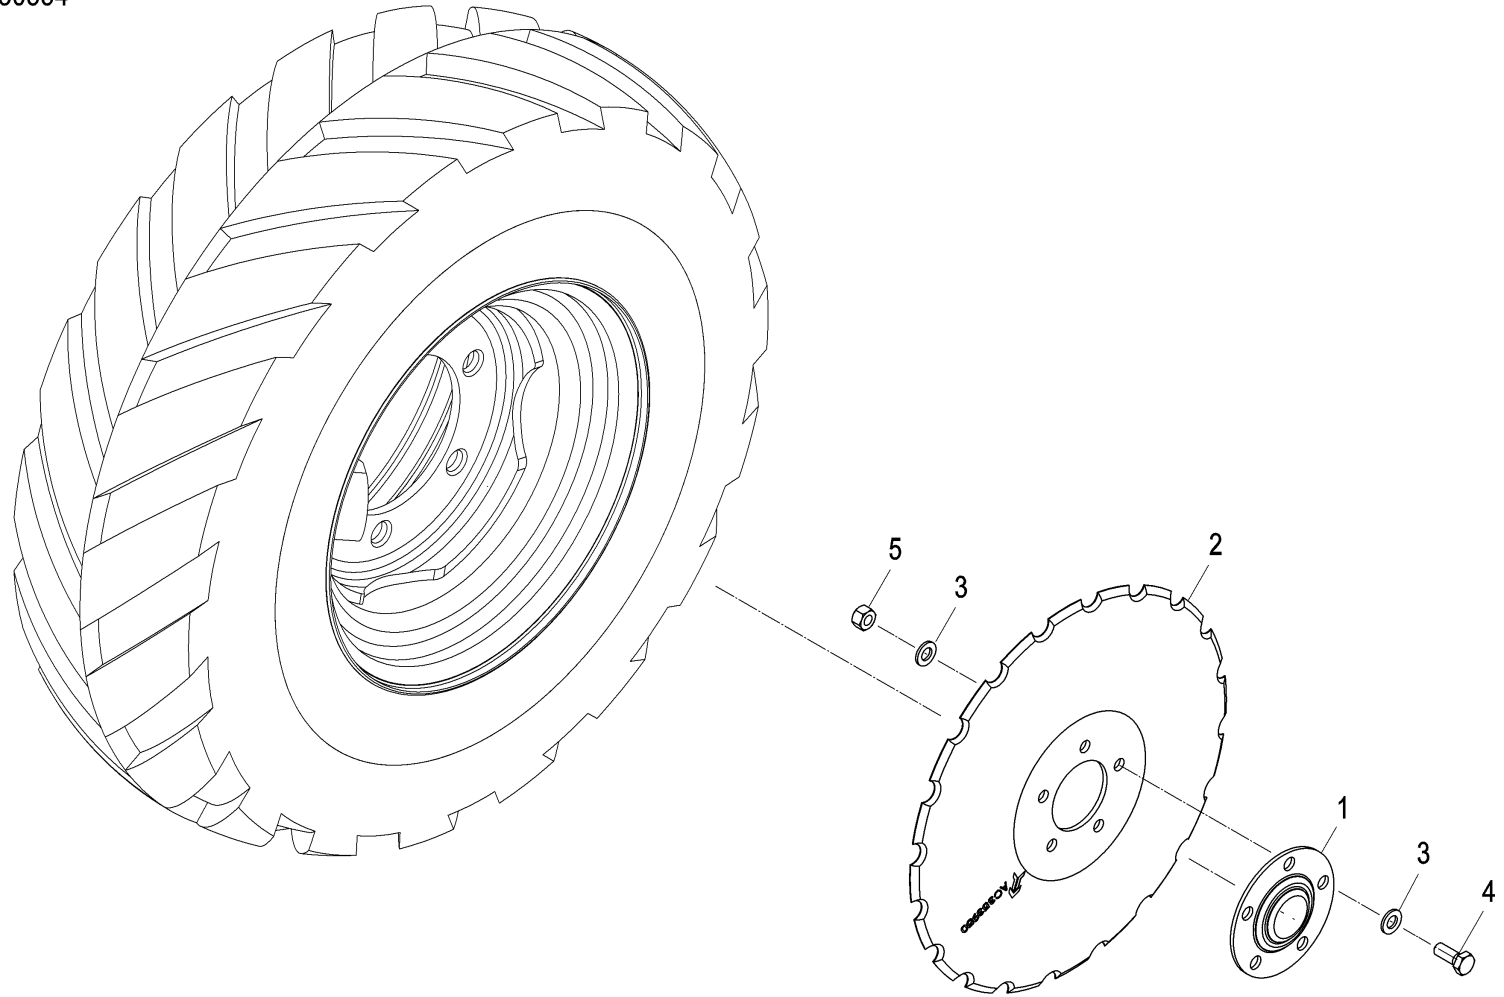

MSC 4,00 - 6,00 m Fold / Stone deflector

PosNo.	Part No.	Qty.
1	AC353559	14
2	AC353950	14
3	KG01267561	84
4	KG00476561	42
5	KG01067761	42

30554

30554