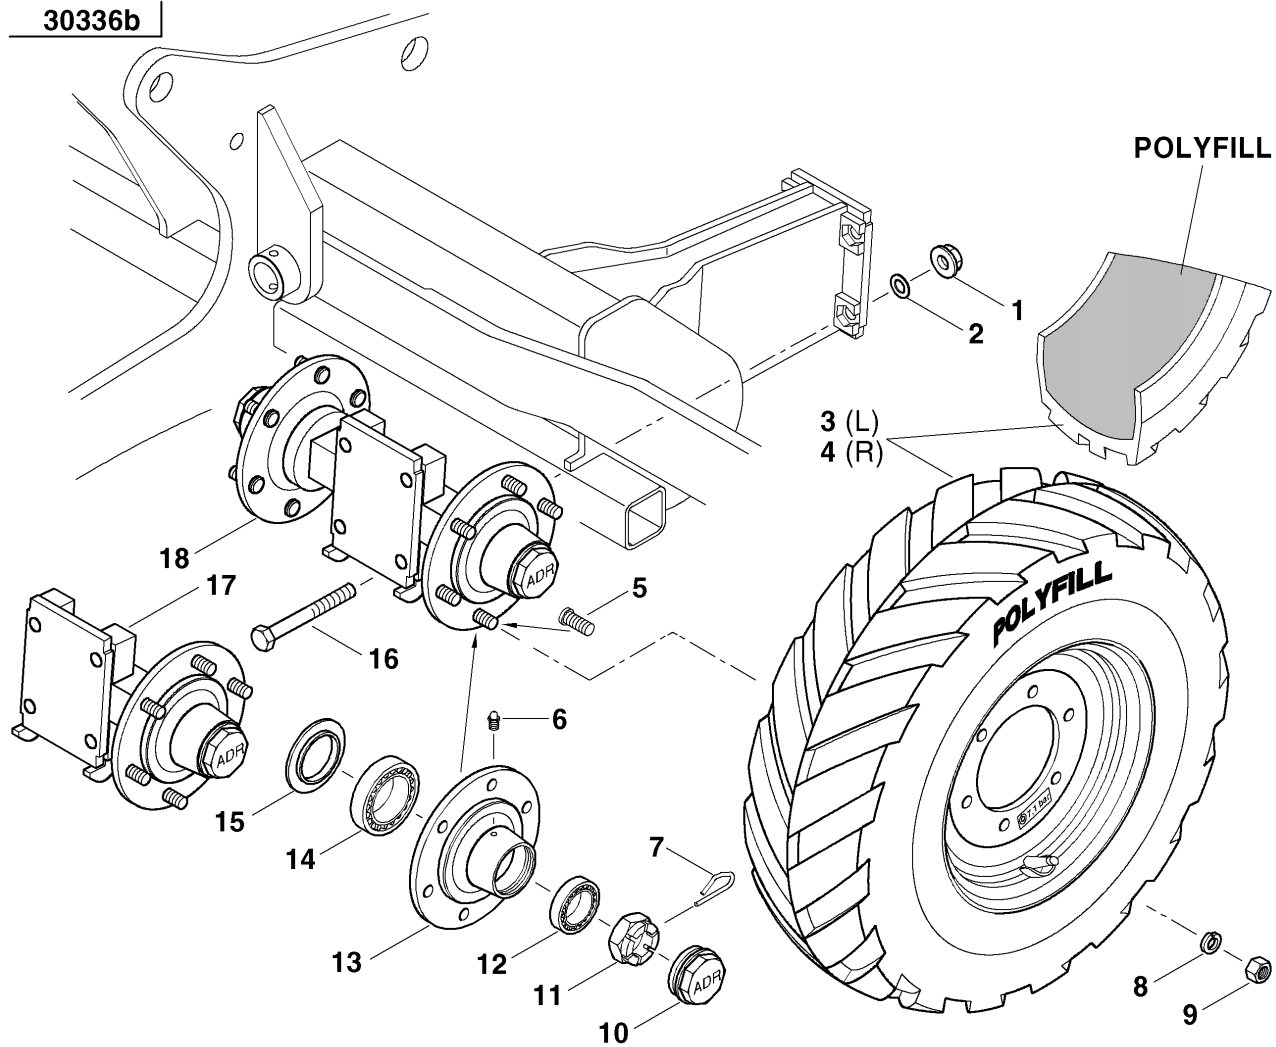

30332c

MSC 4,00 - 6,00 m Fold / Wheel packer rear

PosNo.	Part No.	Qty.
1	AC357963	1
2	AC357962	1
3	AC356982	1
4	AC356981	1
5	AC356971	1

30335a

30335a

MSC 4,00 - 6,00 m Fold / Wheel packer rear

PosNo.	Part No.	Qty.
1	KK016049	4
2	KW101003030	4
3	AC356949	1
4	AC356950	1
5	AC355917	1
6	AC660031	1
7	AC355906	1
8	AC647282	12
9	AC644456	12
10	AC355907	1
11	AC355905	1
12	KG01799800	1
13	AC355915	1
14	KG01802500	1
15	AC355916	1
16	KG00341061	4
17	AC356959	1
18	AC355261	1