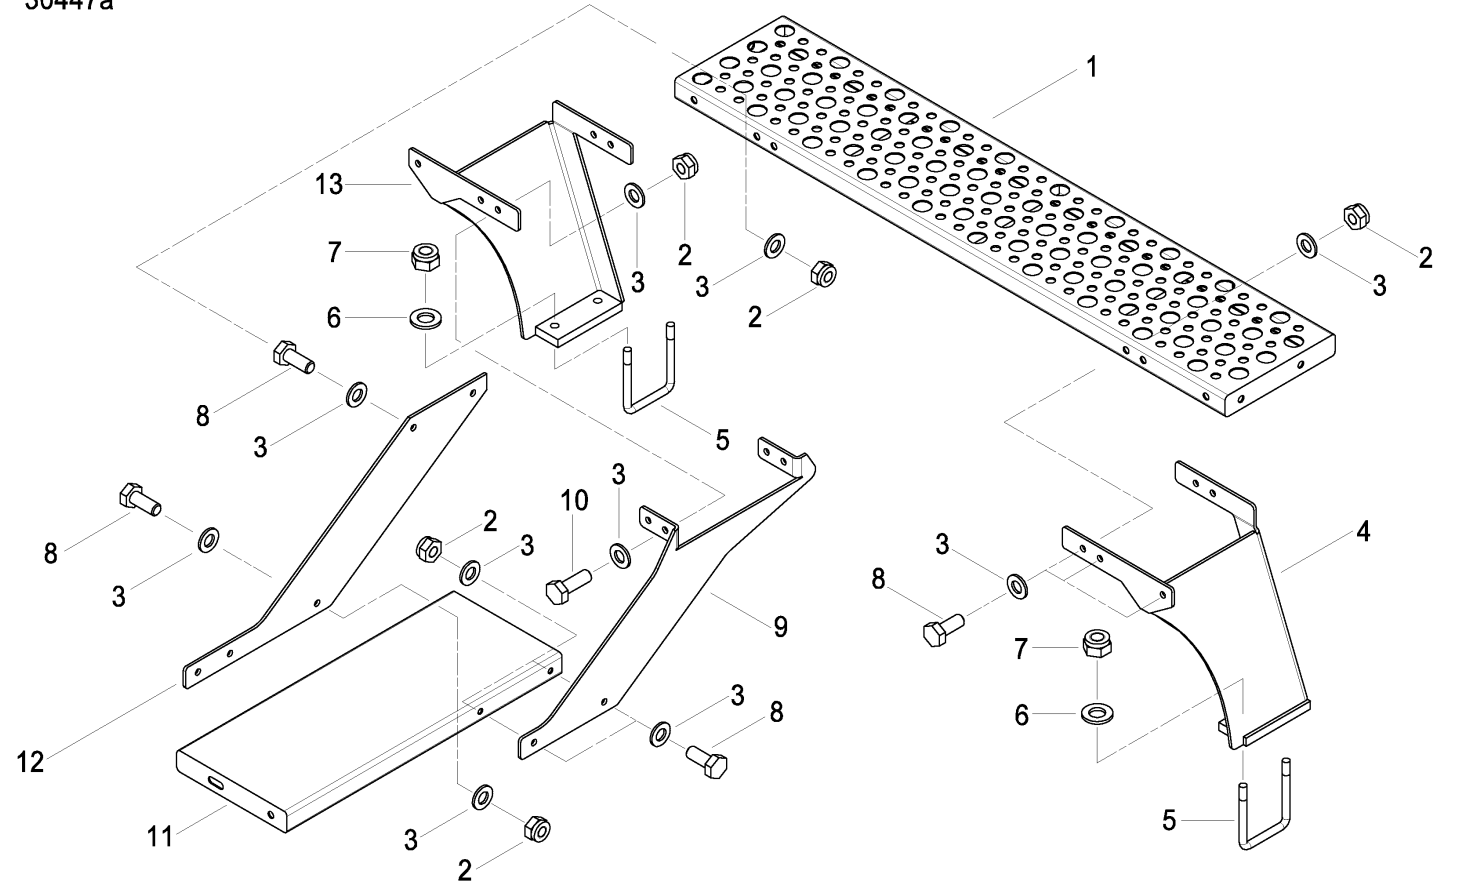

MSC 4,00 - 6,00 m Fold / Access

PosNo.	Part No.	Qty.
1	AC356581	1
2	KG01067661	27
3	KG01267461	54
4	AC356847	1
5	AC488932	2
6	KG01267561	4
7	KG01067761	4
8	KG00474261	16
9	AC356815	1
10	KG00474361	5
11	AC495506	2
12	AC356573	1
13	AC356846	1

30447a

30447a