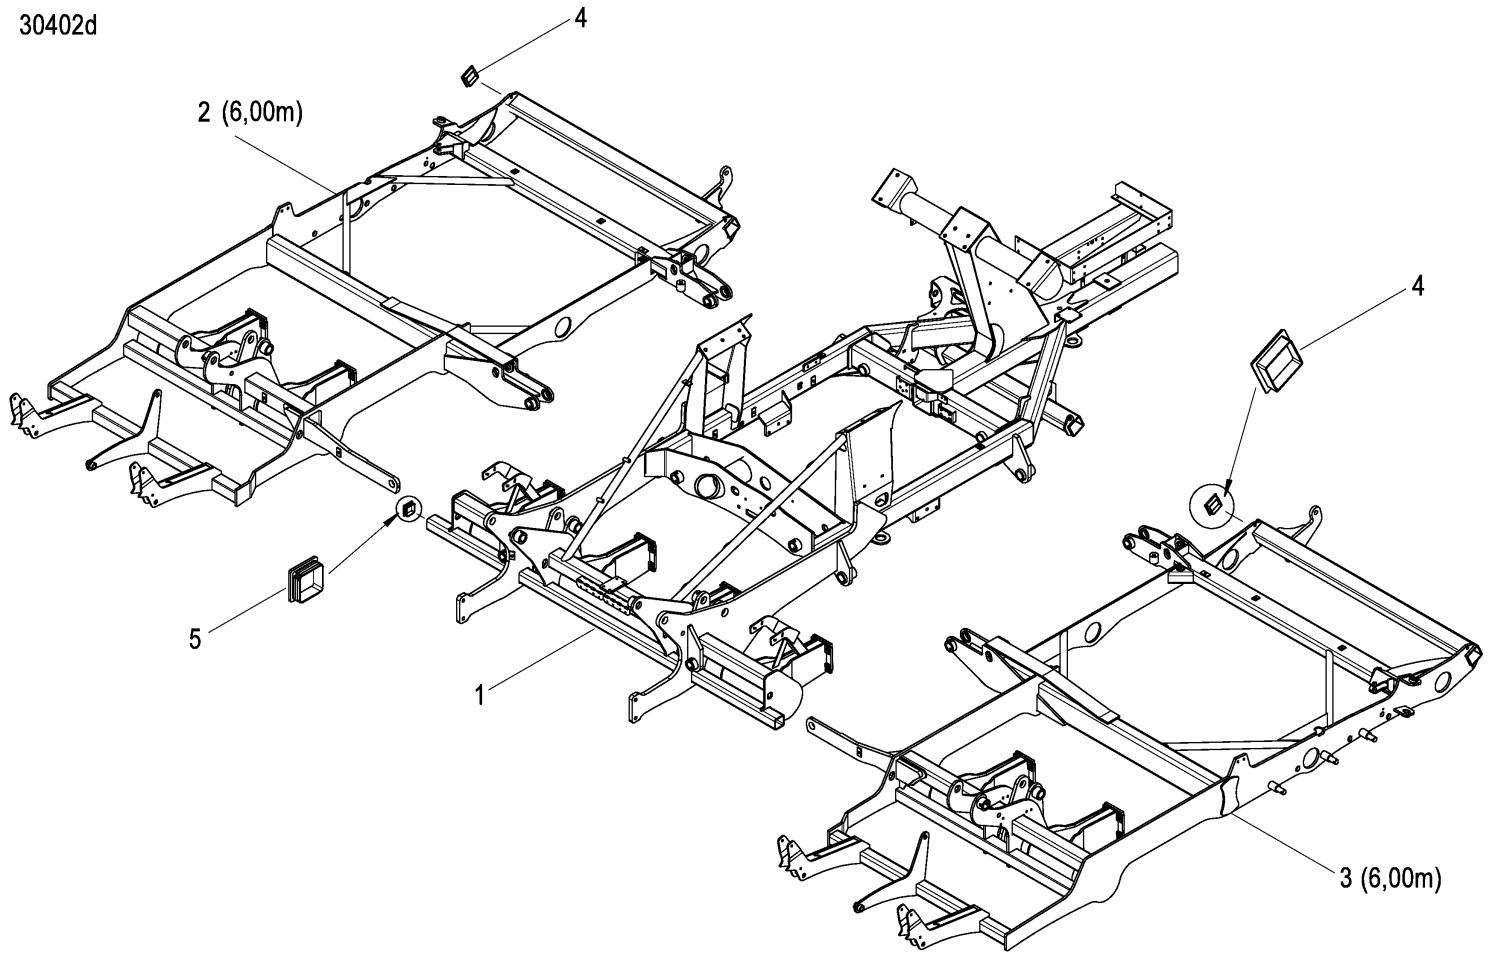

30417b

30417b

MSC 4,00 - 6,00 m Fold / Frame

PosNo.	Part No.	Qty.
1	AC35715094	1
2	AC35715194	1
3	AC35715294	1
4	AC688220	4
5	KW101032857	2

30402d

30402d

MSC 4,00 - 6,00 m Fold / Frame

PosNo.	Part No.	Qty.
1	AC35715094	1
2	AC35715394	1
3	AC35715494	1
4	AC688220	4
5	KW101032857	2