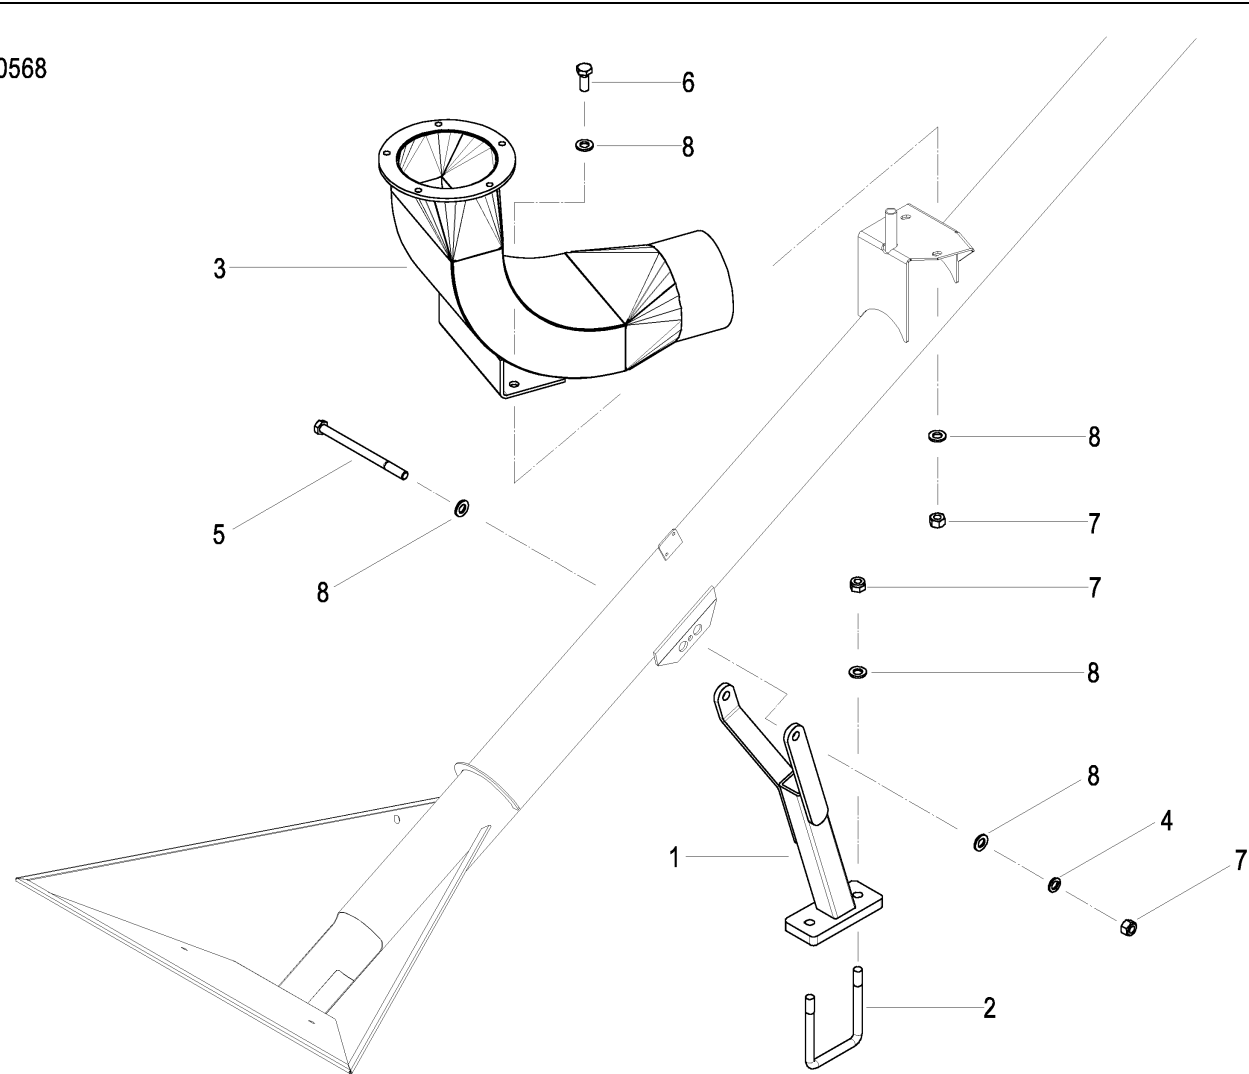

30565

30565

MSC 4,00 - 6,00 m Fold / Filling auger

PosNo.	Part No.	Qty.
1	AC357138	1
2	AC488932	1
3	AC488979	1
4	AC647072	1
5	KG00358961	1
6	KG00476561	2
7	KG01067761	5
8	KG01267561	10

30568

30568

MSC 4,00 - 6,00 m Fold / Filling auger