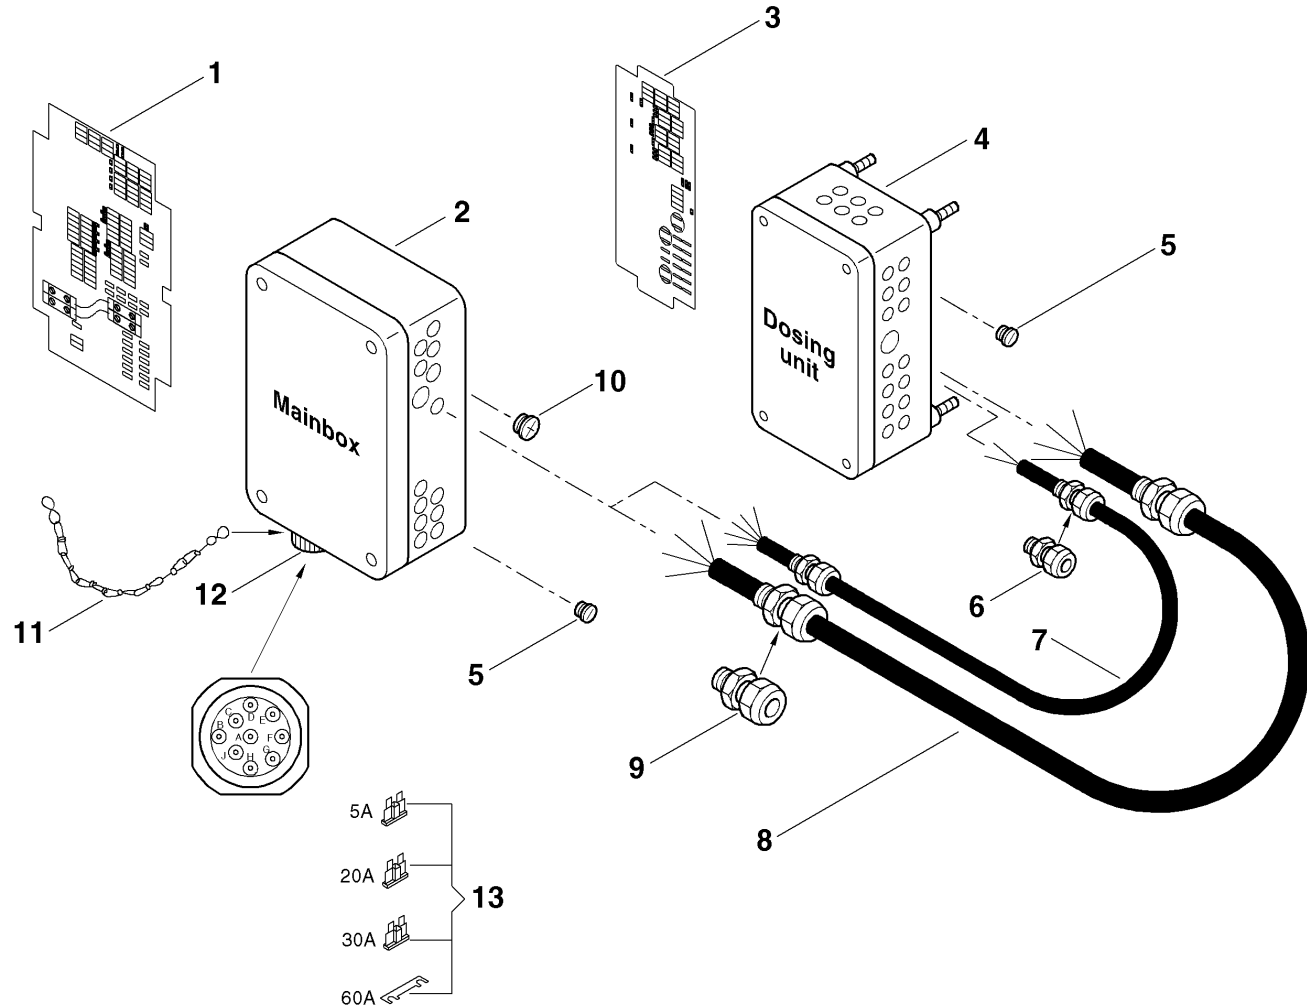

MSC 4,00 - 6,00 m Fold / Elektronik Iso Match Tellus / Elektronik Focus 2

PosNo.	Part No.	Qty.
1	MT00002150	1
2	VNB0555473	1
3	MT00001858	1
4	VNB0555673	1
5	VNB0155173	1
6	VNB0153973	1
7	VNB0269873	1
8	VNB0258573	2
9	VNB0154173	1
10	VNB0155273	1
11	AC318404	1
12	MT00000757	1
13	AC857116	1

40677f

40677f