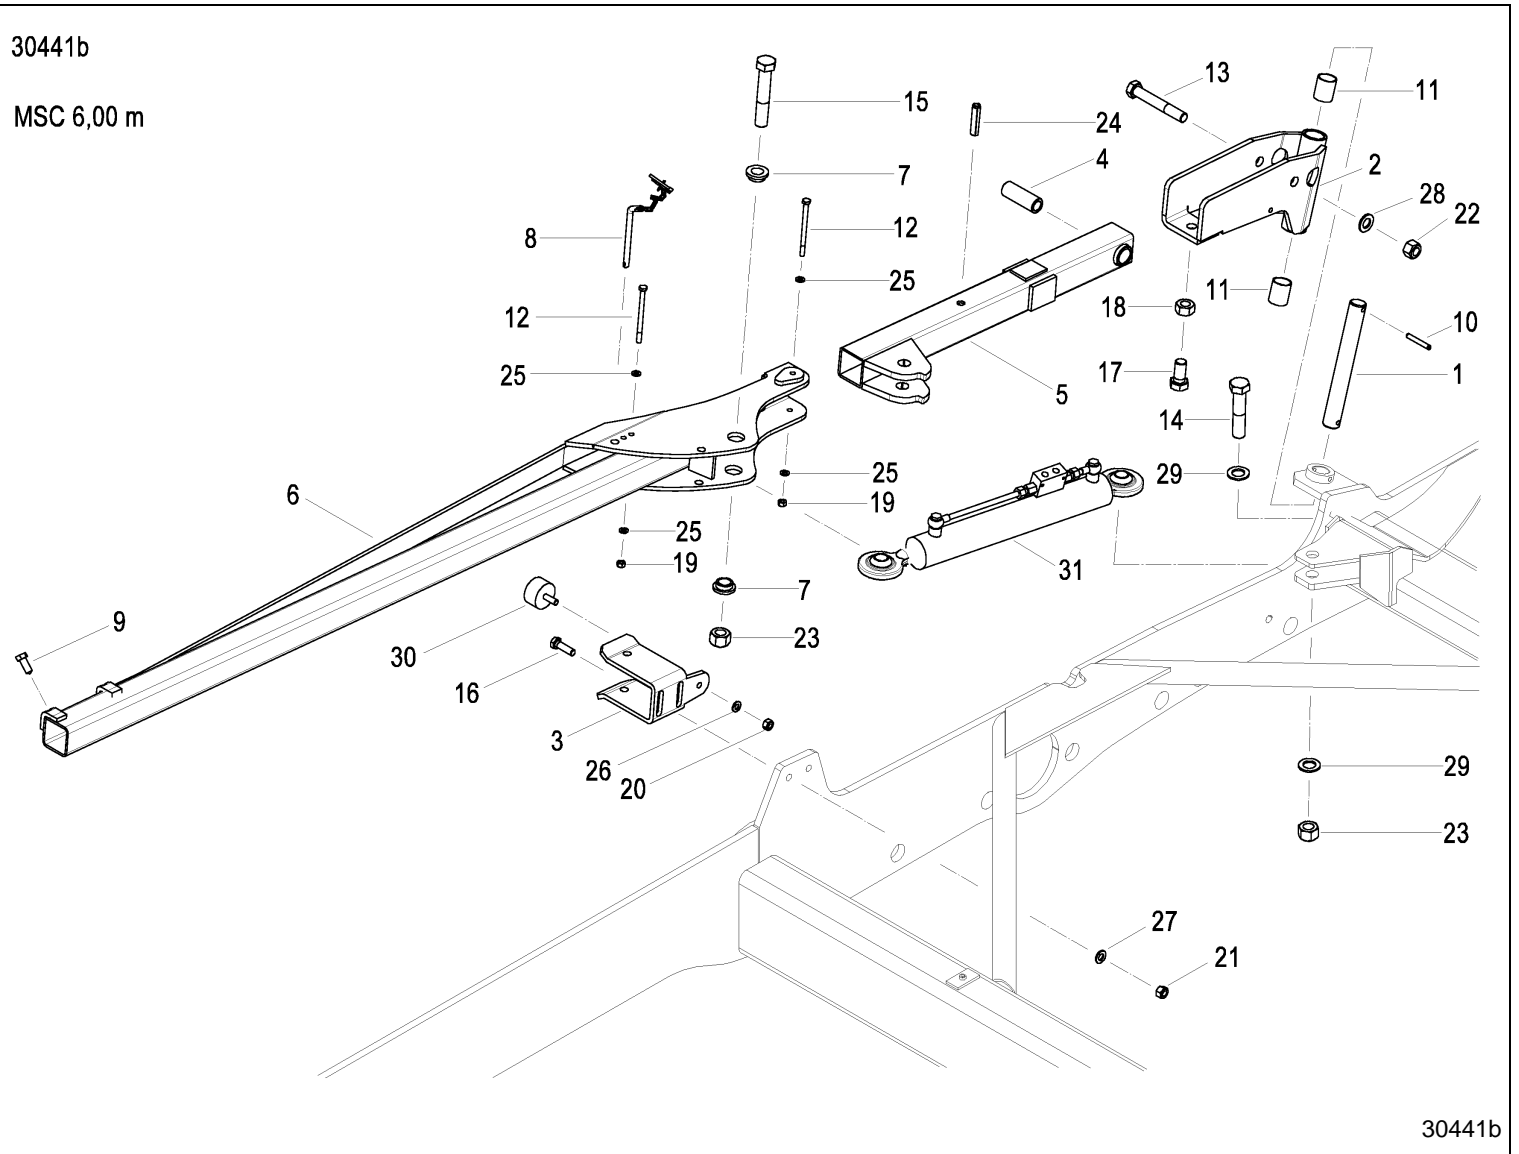

MSC 4,00 - 6,00 m Fold / Disc marker single hydr.foldable

PosNo.	Part No.	Qty.
1	AC352448	2
2	AC356174	2
3	AC356266	2
4	AC356448	2
5	AC431317	2
6	AC431318	2
7	AC431768	4
8	AC495769	2
9	AC633255	4
10	AC652955	4
11	AC670007	4
12	KG00354361	6
13	KG00365361	2
14	KG00369561	2
15	KG00369761	2
16	KG00476761	4
17	KG00483461	2
18	KG01052561	2
19	KG01067561	6
20	KG01067661	2
21	KG01067761	4
22	KG01068061	2
23	KG01068261	4
24	KG01196962	2
25	KG01267361	12
26	KG01267461	2
27	KG01267561	4
28	KG01267861	2
29	KG01268061	4
30	KW101032018	2
31	MAE000F653	2