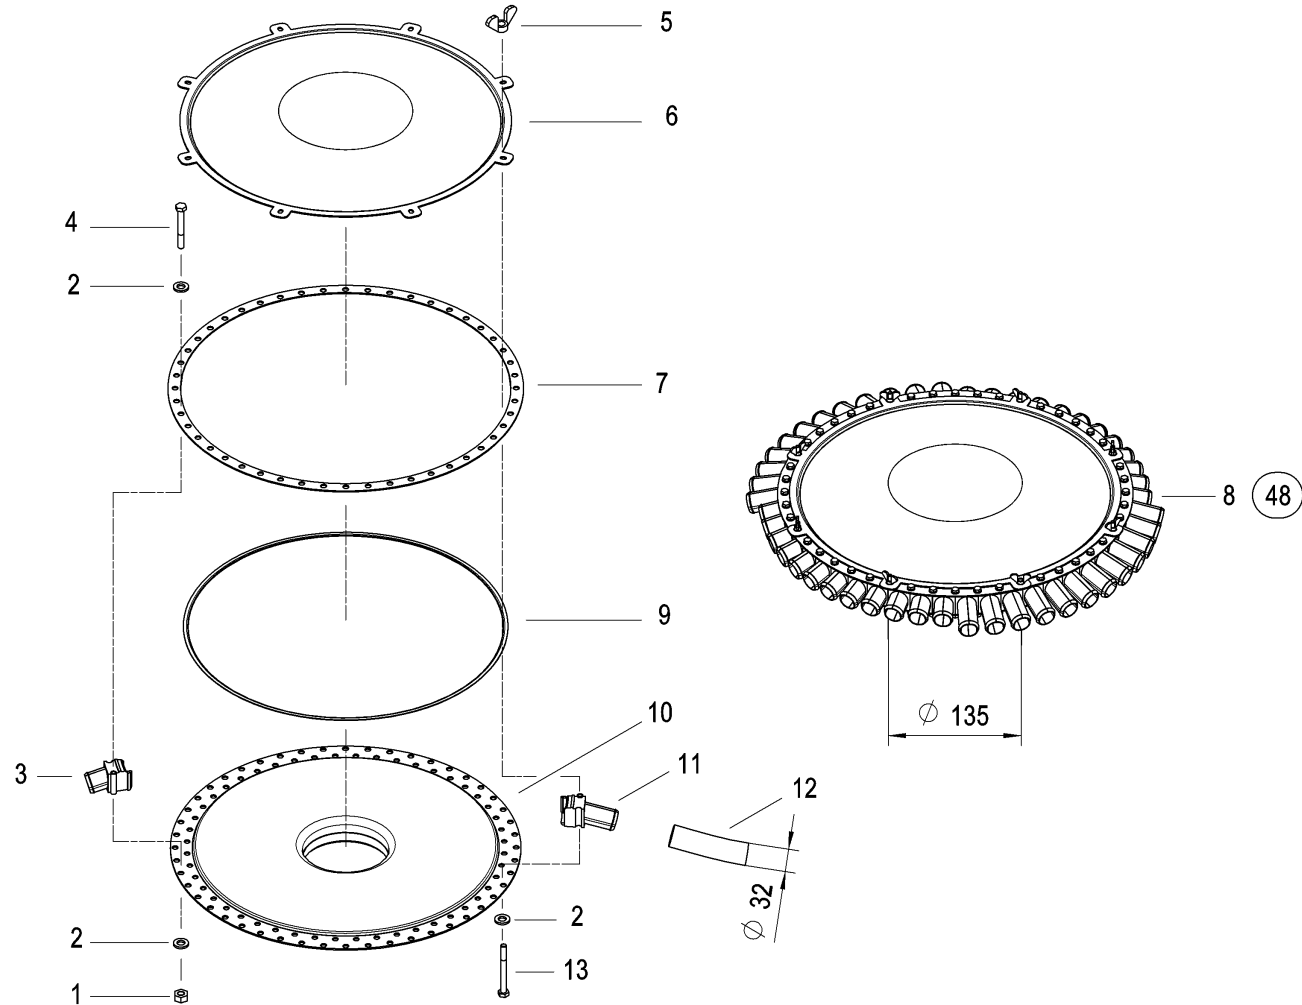

30449

30449

MSC 4,00 - 6,00 m Fold / Distribution system Ø135

PosNo.	Part No.	Qty.
1	AC356098	1
2	AC608119	1
3	AC356325	2
4	KG00471961	6
5	KG01267361	11
6	KG00472161	4
7	KG00639161	1
8	KG00861661	6
9	AC356246	1
10	KG00468761	1
11	KG01267261	1
12	KG01067361	1
13	AC356328	1
14	AC646492	6
15	AC356326	2
16	KG01067561	10
17	KG01094861	1
18	AC819899	1
19	AC356330	1
20	AC356329	1
21	AC356110	1
22	AC356307	1