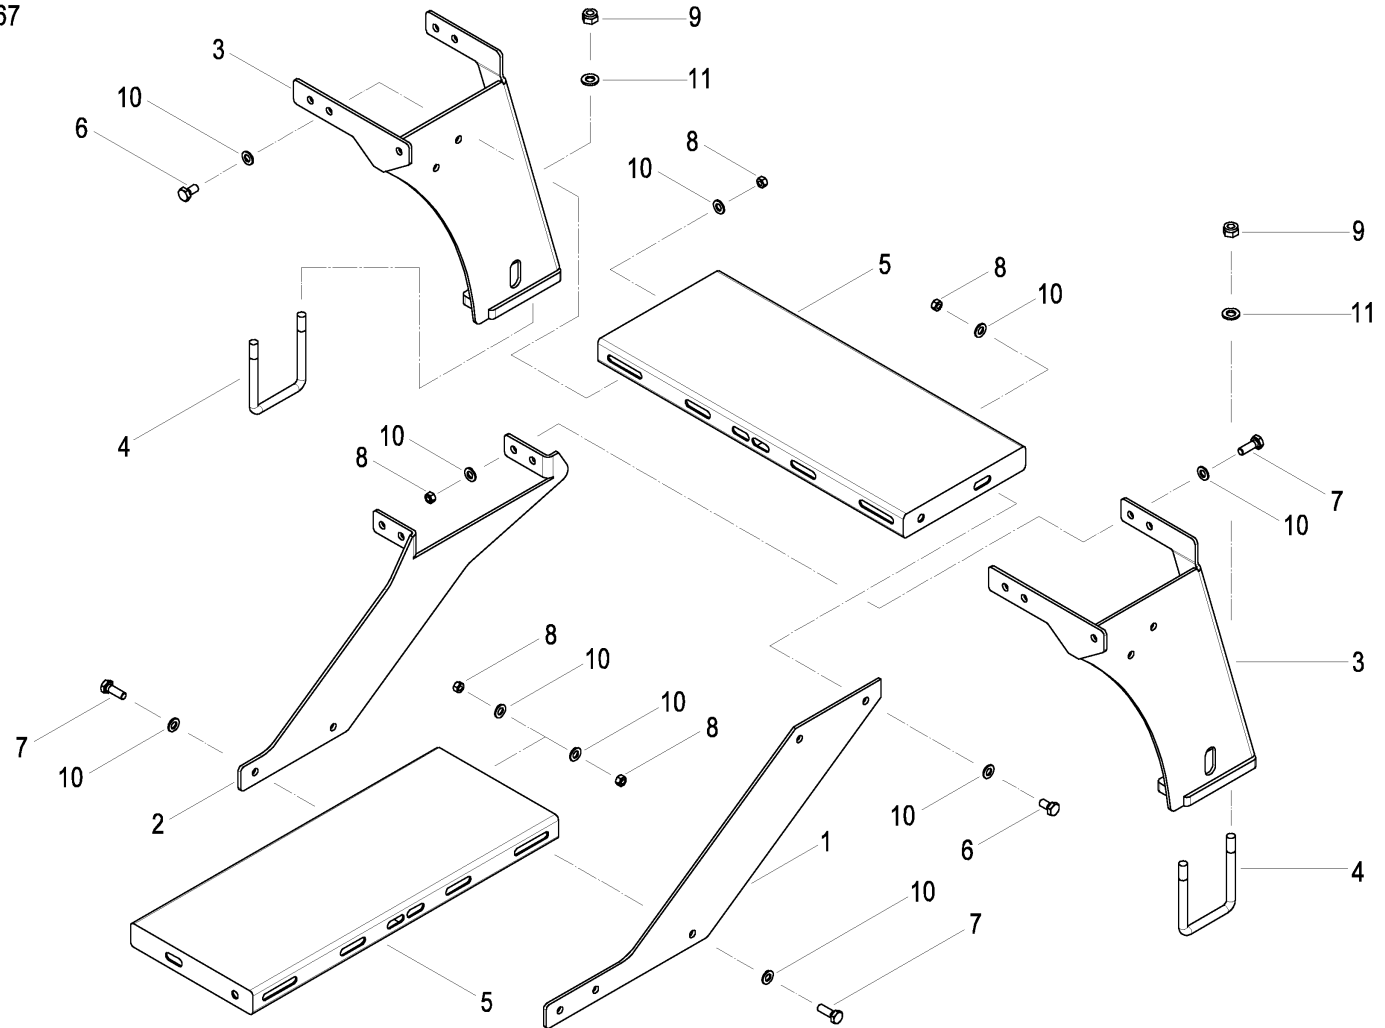

MSC 4,00 - 6,00 m Fold / Filling auger

PosNo.	Part No.	Qty.
1	AC356573	1
2	AC356815	1
3	AC356847	2
4	AC488932	2
5	AC495506	2
6	KG00474061	7
7	KG00474361	9
8	KG01067561	16
9	KG01067761	4
10	KG01267461	32
11	KG01267561	4

30567

30567