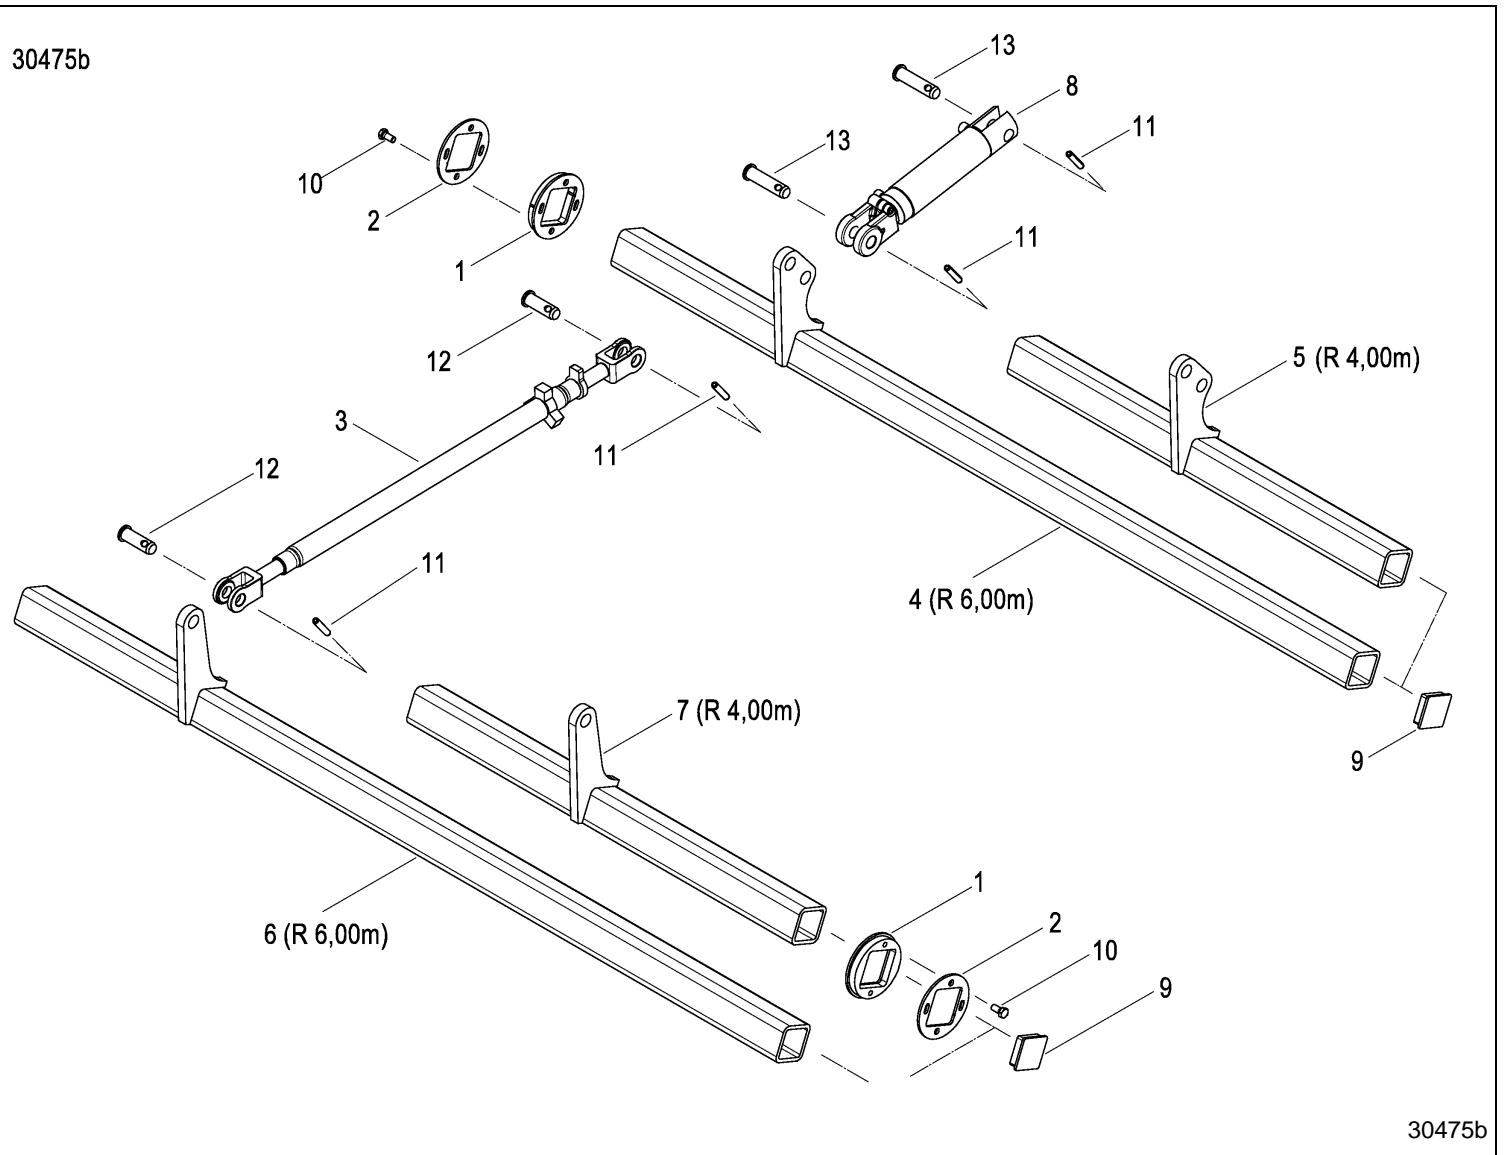

30533b

30533b

MSC 4,00 - 6,00 m Fold / Harrow disc

PosNo.	Part No.	Qty.
1	AC356127	4
2	AC356559	4
3	AC356946	1
4	AC357211	1
5	AC357213	1
6	AC357217	1
7	AC357235	1
8	AC357905	1
9	AC688221	4
10	KG00476461	8
11	KG01195662	4
12	KK010315	2
13	KK010332	2