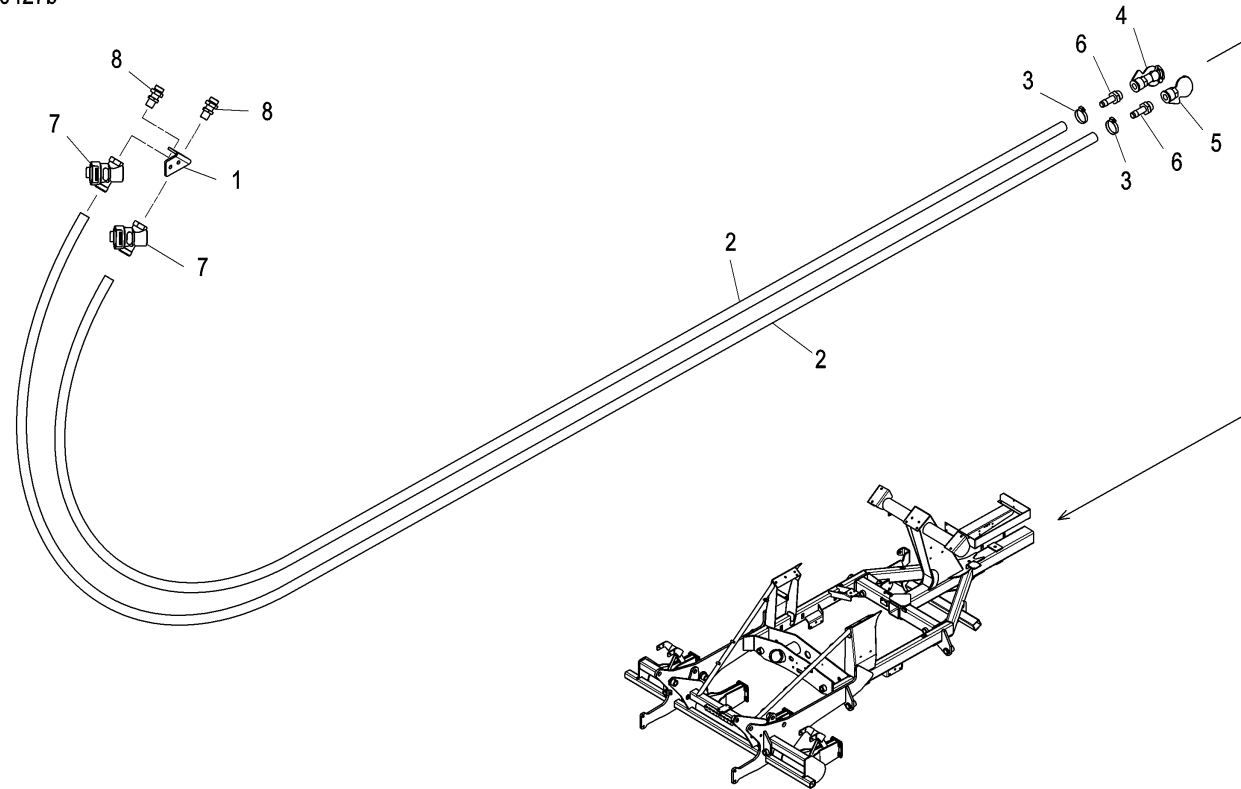

MSC 4,00 - 6,00 m Fold / Brake

PosNo.	Part No.	Qty.
1	AC357627	1
2	AC608161	2
3	AC687381	2
4	AC688762	1
5	AC688763	1
6	AC688764	2
7	AC688766	2
8	AC688767	2

30427b

30427b