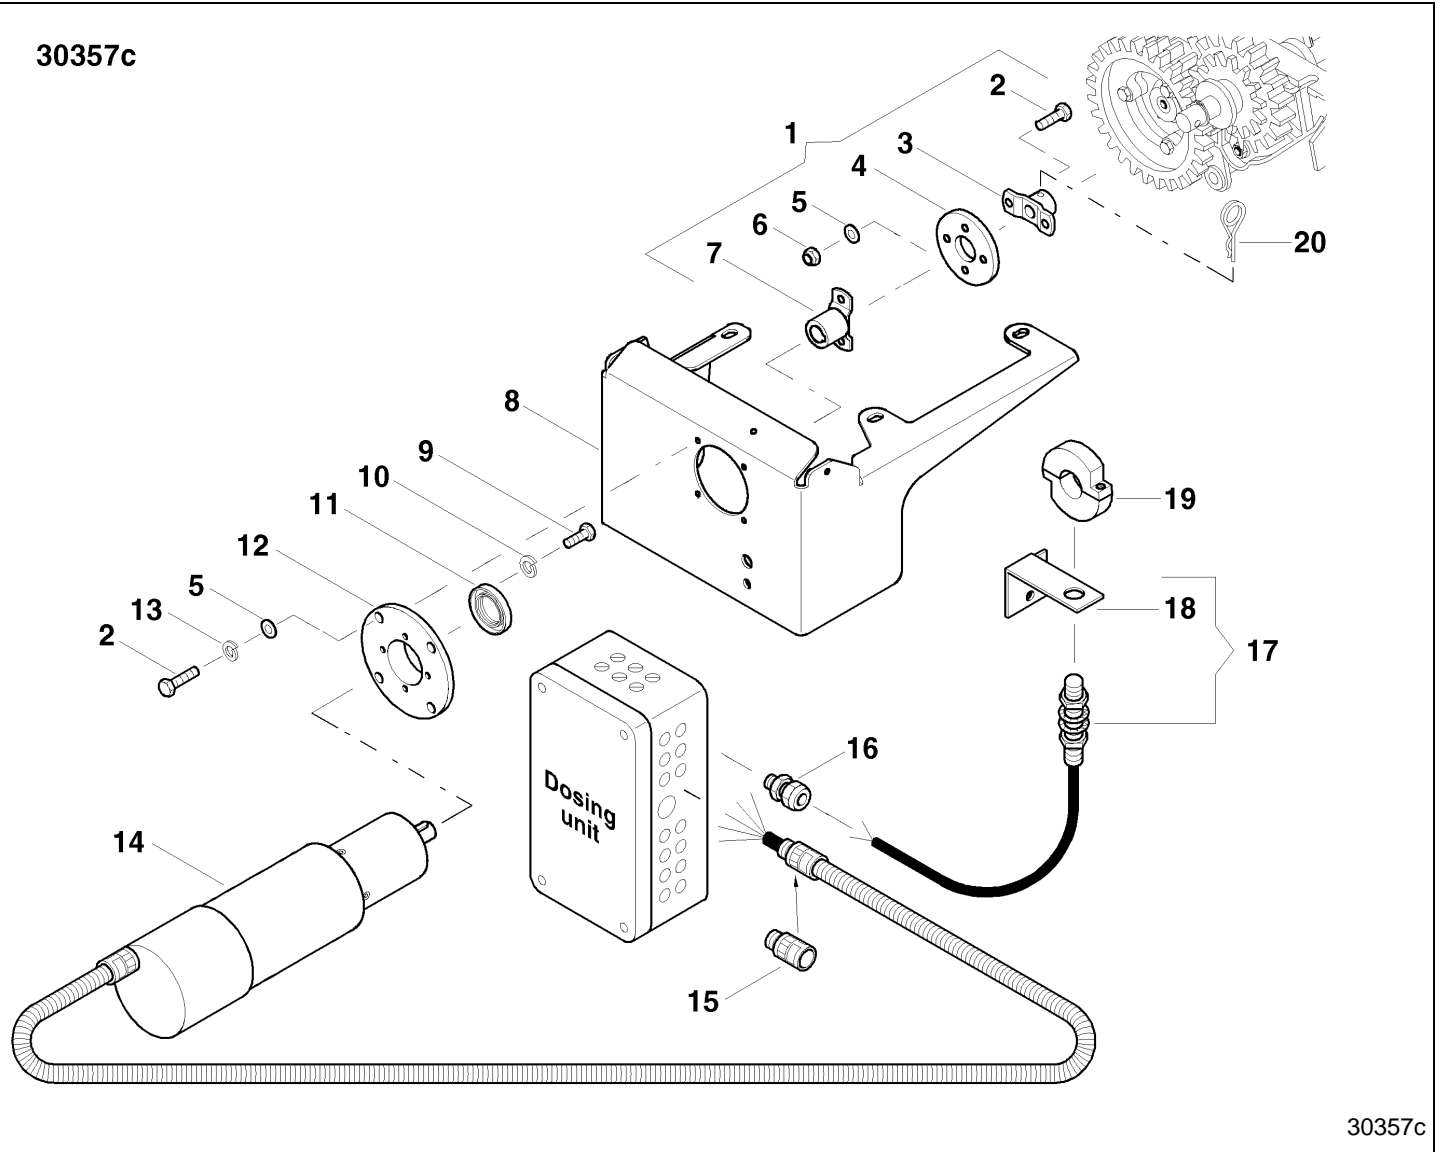

30354a

30354a

MSC 4,00 - 6,00 m Fold / Elektronik Iso Match Tellus / Elektronik Focus 2

PosNo.	Part No.	Qty.
1	AC356884	1
2	KG00495200	4
3	AC493138	1
4	AC156197	1
5	KG01263800	4
6	KG01071000	4
7	AC356883	1
8	AC492607	1
9	KG00493700	4
10	AC647157	4
11	KG00131200	1
12	AC356875	1
13	AC647017	4
14	AC357083	1
15	VNB0162773	1
16	VNB0153973	1
17	AC492836	1
18	AC492889	1
19	AC492837	1
20	AC318407	1