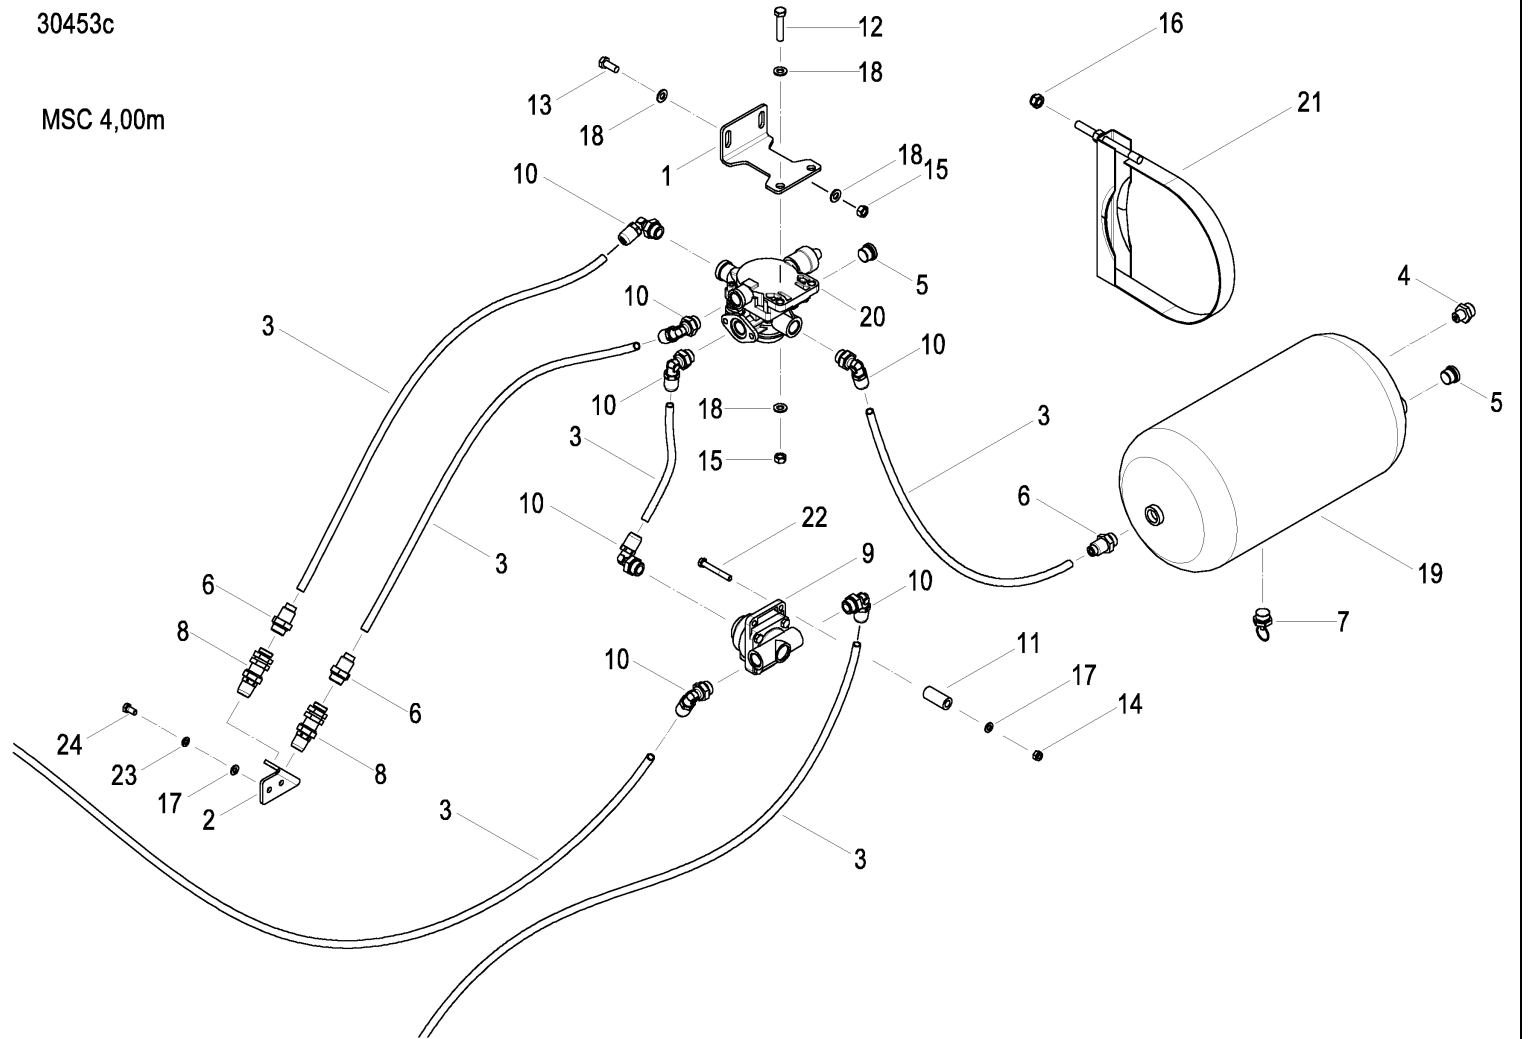

MSC 4,00 - 6,00 m Fold / Brake

PosNo. Part No. Qty.

1	AC356583	1
2	AC357627	1
3	AC608160	6
4	AC688757	1
5	AC688759	2
6	AC688760	2
7	AC688765	1
8	AC688767	2
9	AC688768	1
10	AC688770	7
11	AC825249	4
12	KG00355461	2
13	KG00474261	2
14	KG01067561	4
15	KG01067661	4
16	KG01067761	2
17	KG01267361	6
18	KG01267461	8
19	AC688795	1
20	AC688797	1
21	AC688796	2
22	KG00353861	4
23	KG01281661	2
24	KG00471761	2

30453c
MSC 4,00m

30453c