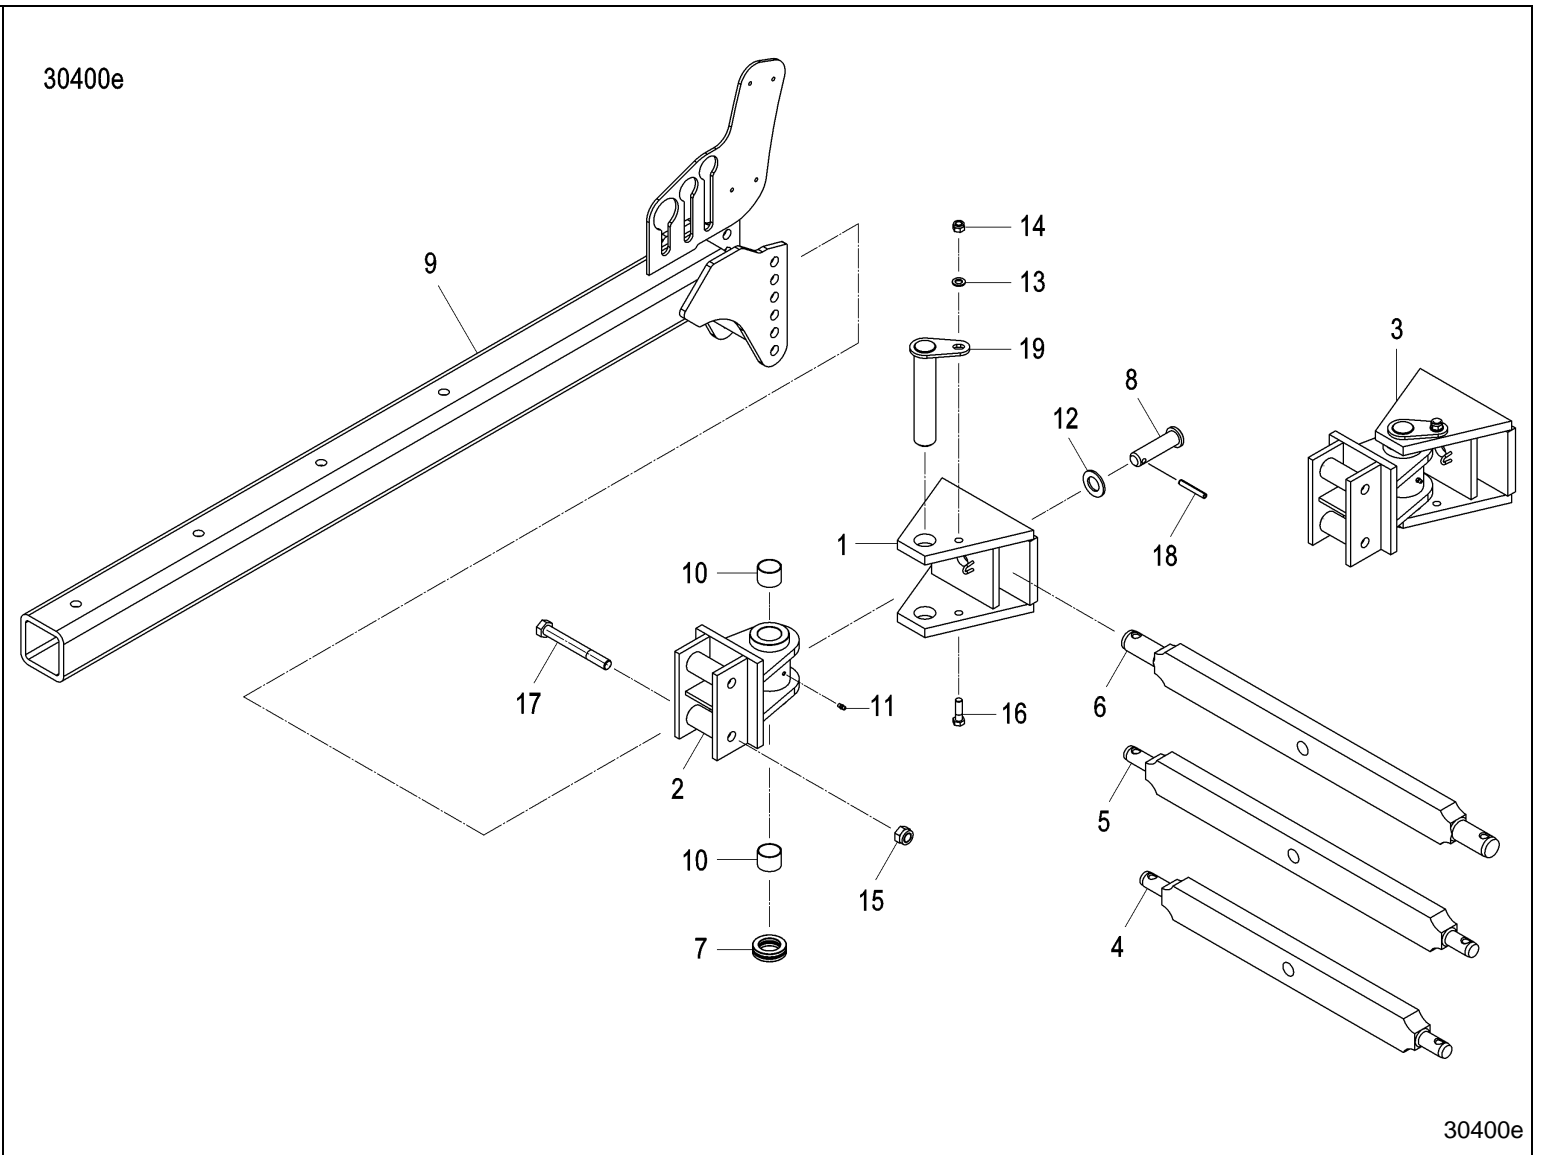

MSC 4,00 - 6,00 m Fold / Drawbar

PosNo.	Part No.	Qty.
1	AC352335	1
2	AC356168	1
3	AC357077	1
4	AC357967	1
5	AC357968	1
6	AC357969	1
7	KW111051111	1
8	KW101500620	1
9	AC356167	1
10	KW111001504	2
11	KW111002008	1
12	KG01268561	1
13	KG01267761	1
14	KG01067961	1
15	KG01069361	2
16	KG00362061	1
17	KG00342961	2
18	KG01195862	1
19	KW217033535	1