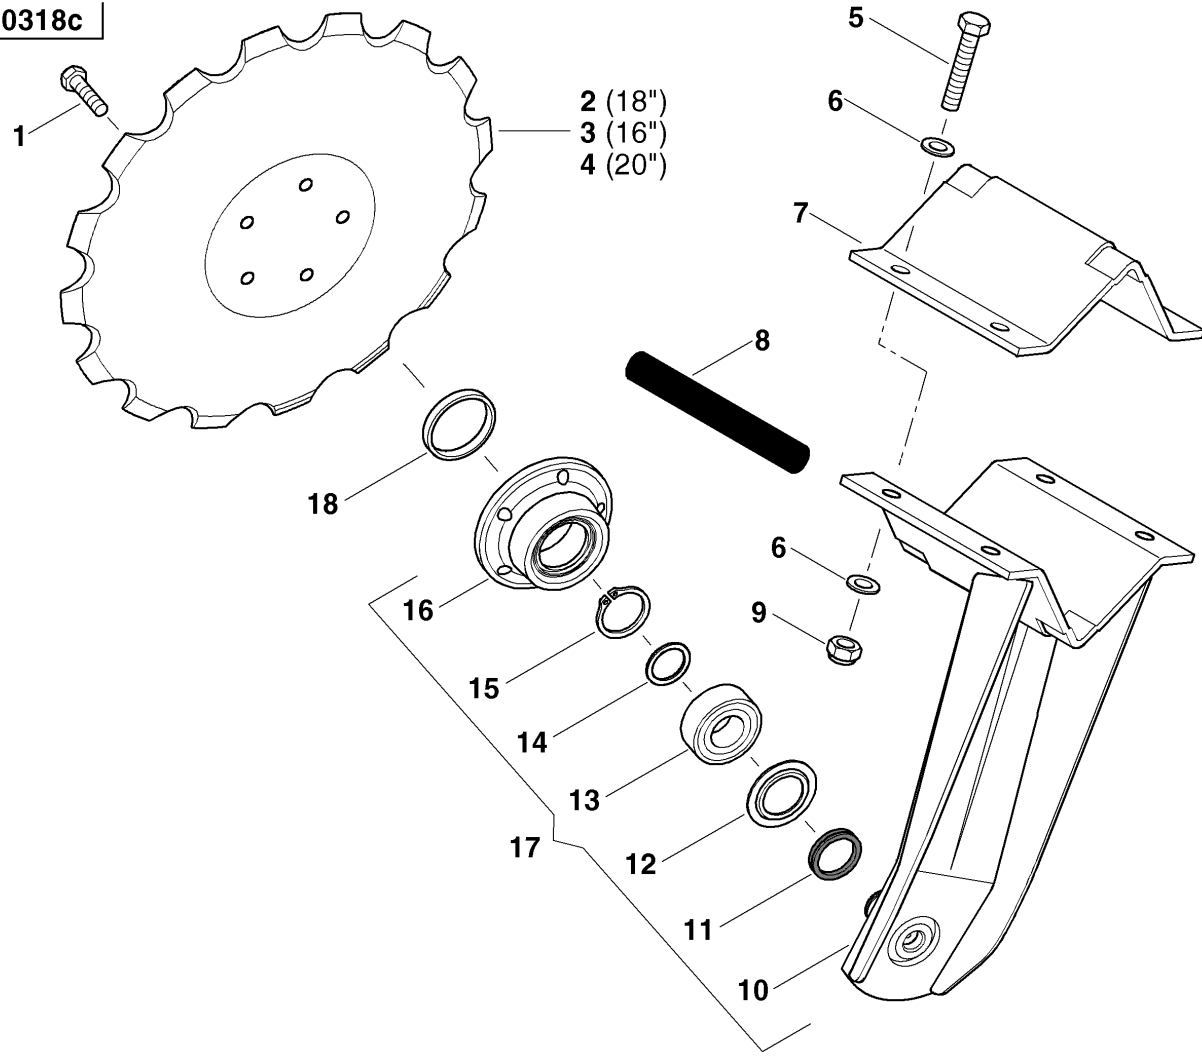

MSC 4,00 - 6,00 m Fold / Harrow disc

PosNo.	Part No.	Qty.
1	AC631335	5
2	AC353951	1
3	AC356945	1
4	AC353952	1
5	KG00480661	4
6	KG01267761	8
7	AC353521	1
8	AC353962	4
9	KG01067961	4
10	AC353216	1
11	AC682981	1
12	AC674463	1
13	AC671260	1
14	AC674404	1
15	AC658221	1
16	AC353361	1
17	AC353126	1
18	AC353362	1

30318c

30318c