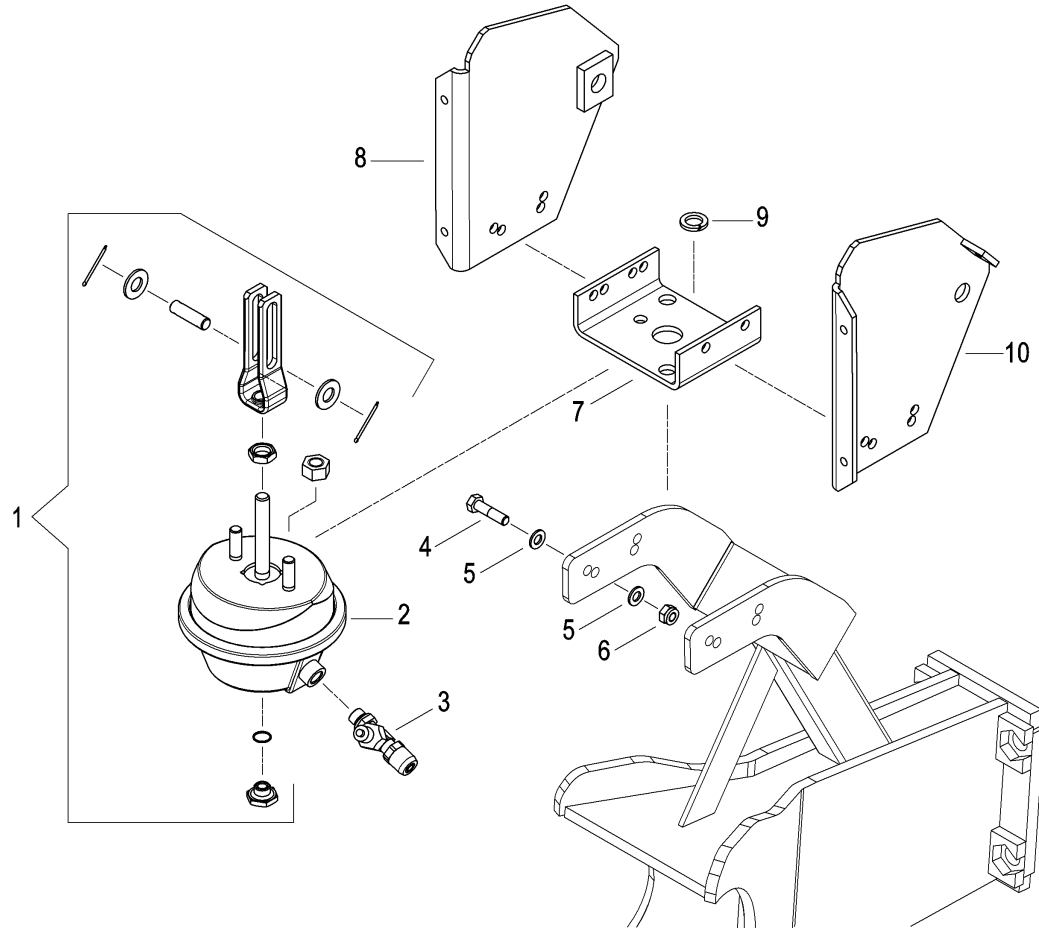

MSC 4,00 - 6,00 m Fold / Brake

PosNo.	Part No.	Qty.
1	AC356943	1
2	AC356974	1
3	AC688772	1
4	KG00355261	4
5	KG01267461	8
6	KG01067661	4
7	AC353619	1
8	AC356215	1
9	AC647092	2
10	AC356216	1

30438a

30438a