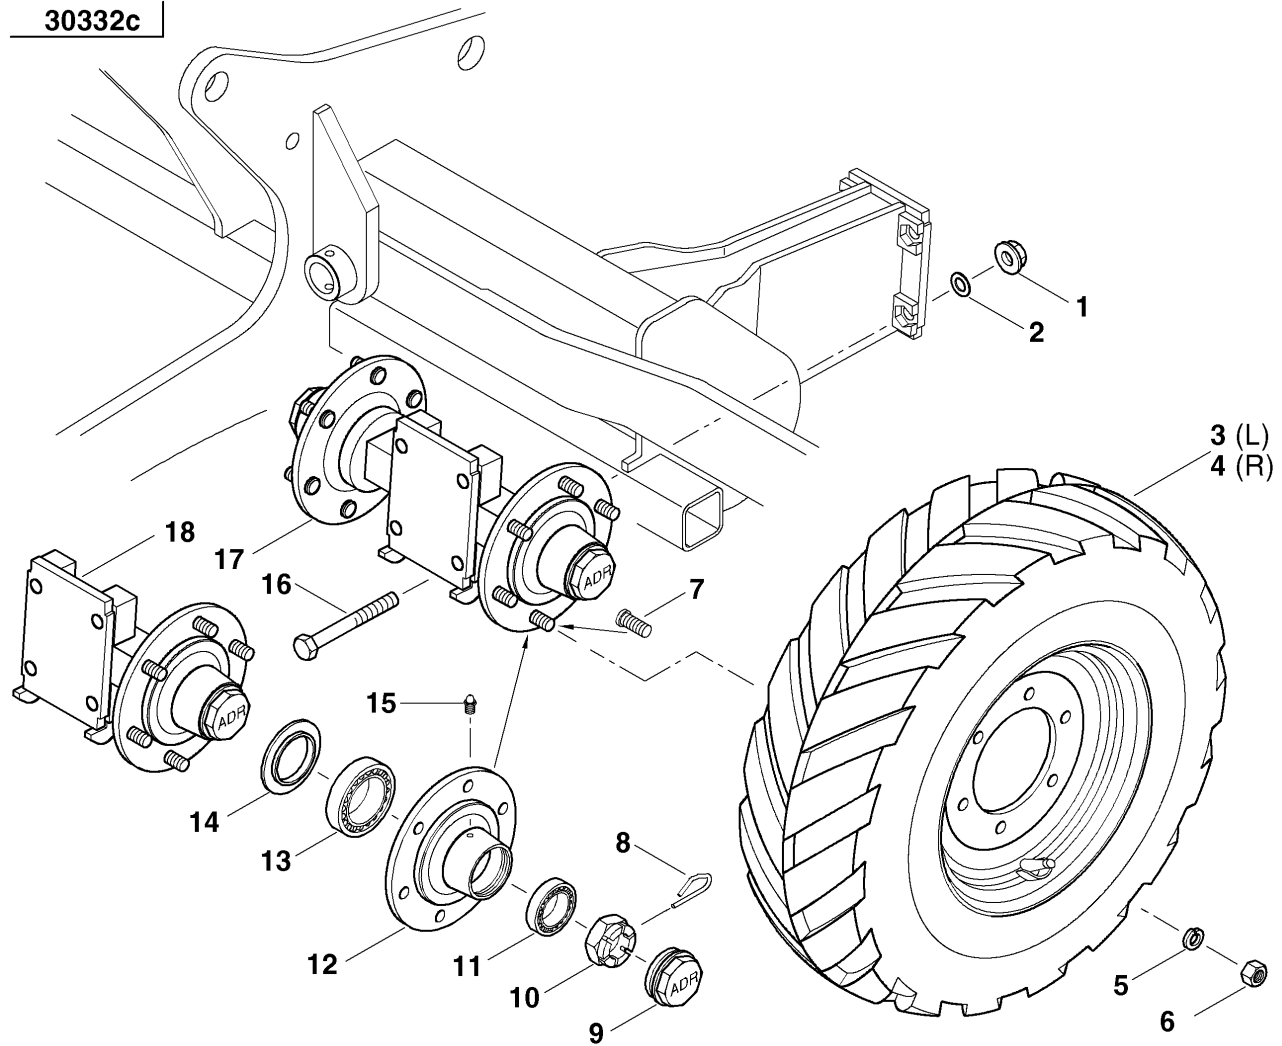

30321c

MSC 4,00 - 6,00 m Fold / Wheel packer

PosNo.	Part No.	Qty.
1	AC357964	1
2	AC357965	1
3	AC352888	1
4	AC608332	1
5	AC493802	1

30166a

30166a

MSC 4,00 - 6,00 m Fold / Wheel packer rear

PosNo.	Part No.	Qty.
1	KK016049	4
2	KW101003030	4
3	AC357963	1
4	AC357962	1
5	AC647282	12
6	AC644456	12
7	AC355917	1
8	AC355906	1
9	AC355907	1
10	AC355905	1
11	KG01799800	1
12	AC355915	1
13	KG01802500	1
14	AC355916	1
15	AC660031	1
16	KG00341061	4
17	AC355261	1
18	AC356959	1