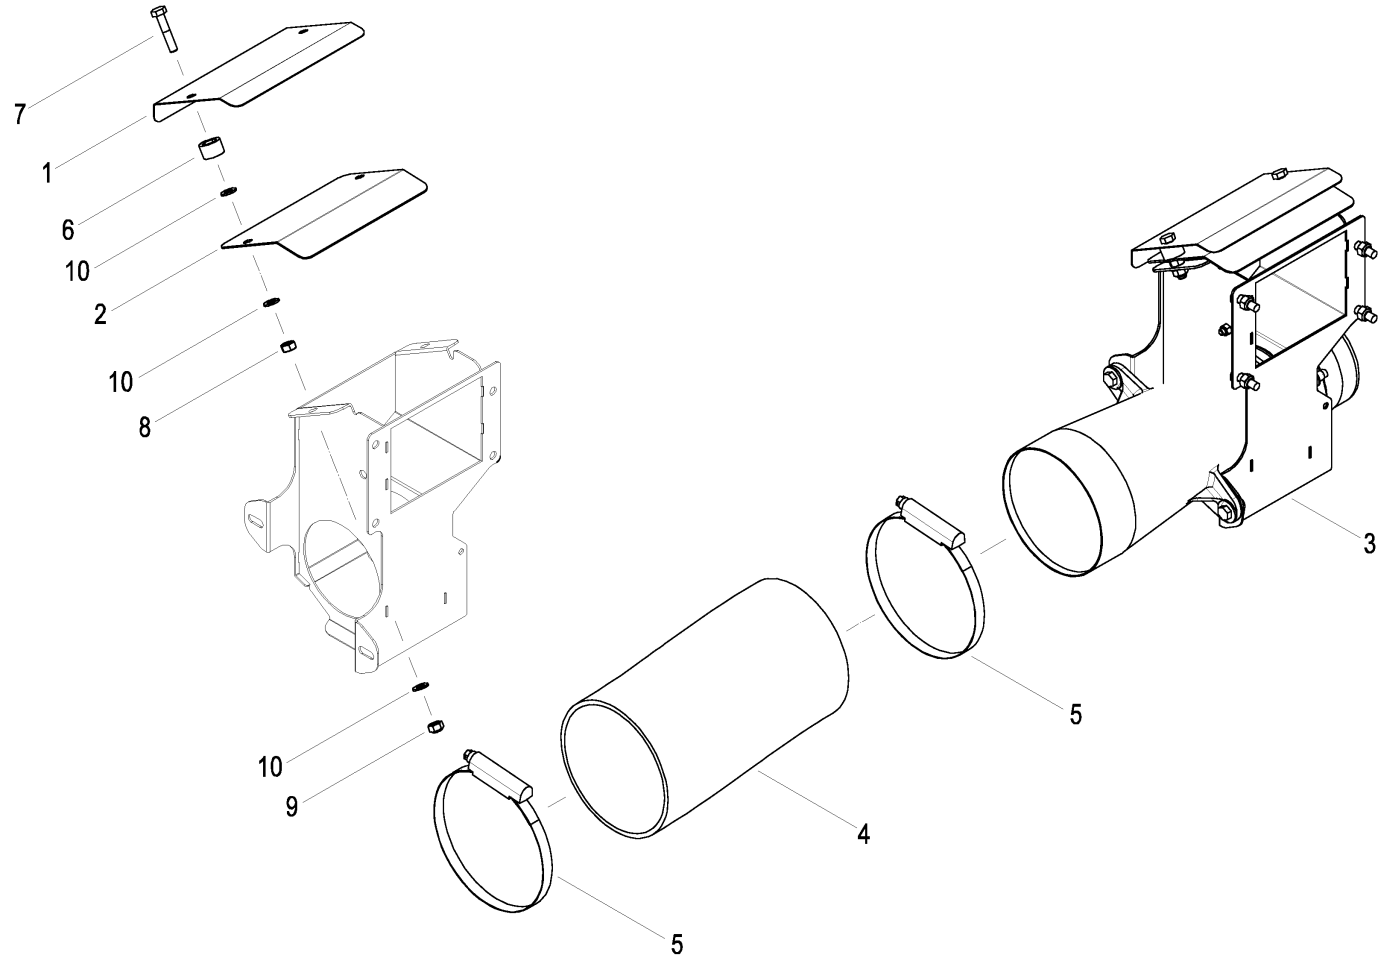

30346b

30346b

MSC 4,00 - 6,00 m Fold / Signus

PosNo.	Part No.	Qty.
1	VNB0563273	1
2	VNB0548173	1
3	VNB0155473	1
4	MT00001289	1
5	MT00000772	1
6	VNB0155173	1
7	VNB0154073	1
8	MT00000775	1
9	MT00000352	1
10	VNB0374873	1
11	VN10258815	1
12	MT00000353	1
13	MT00000774	1
14	VNB0154173	1