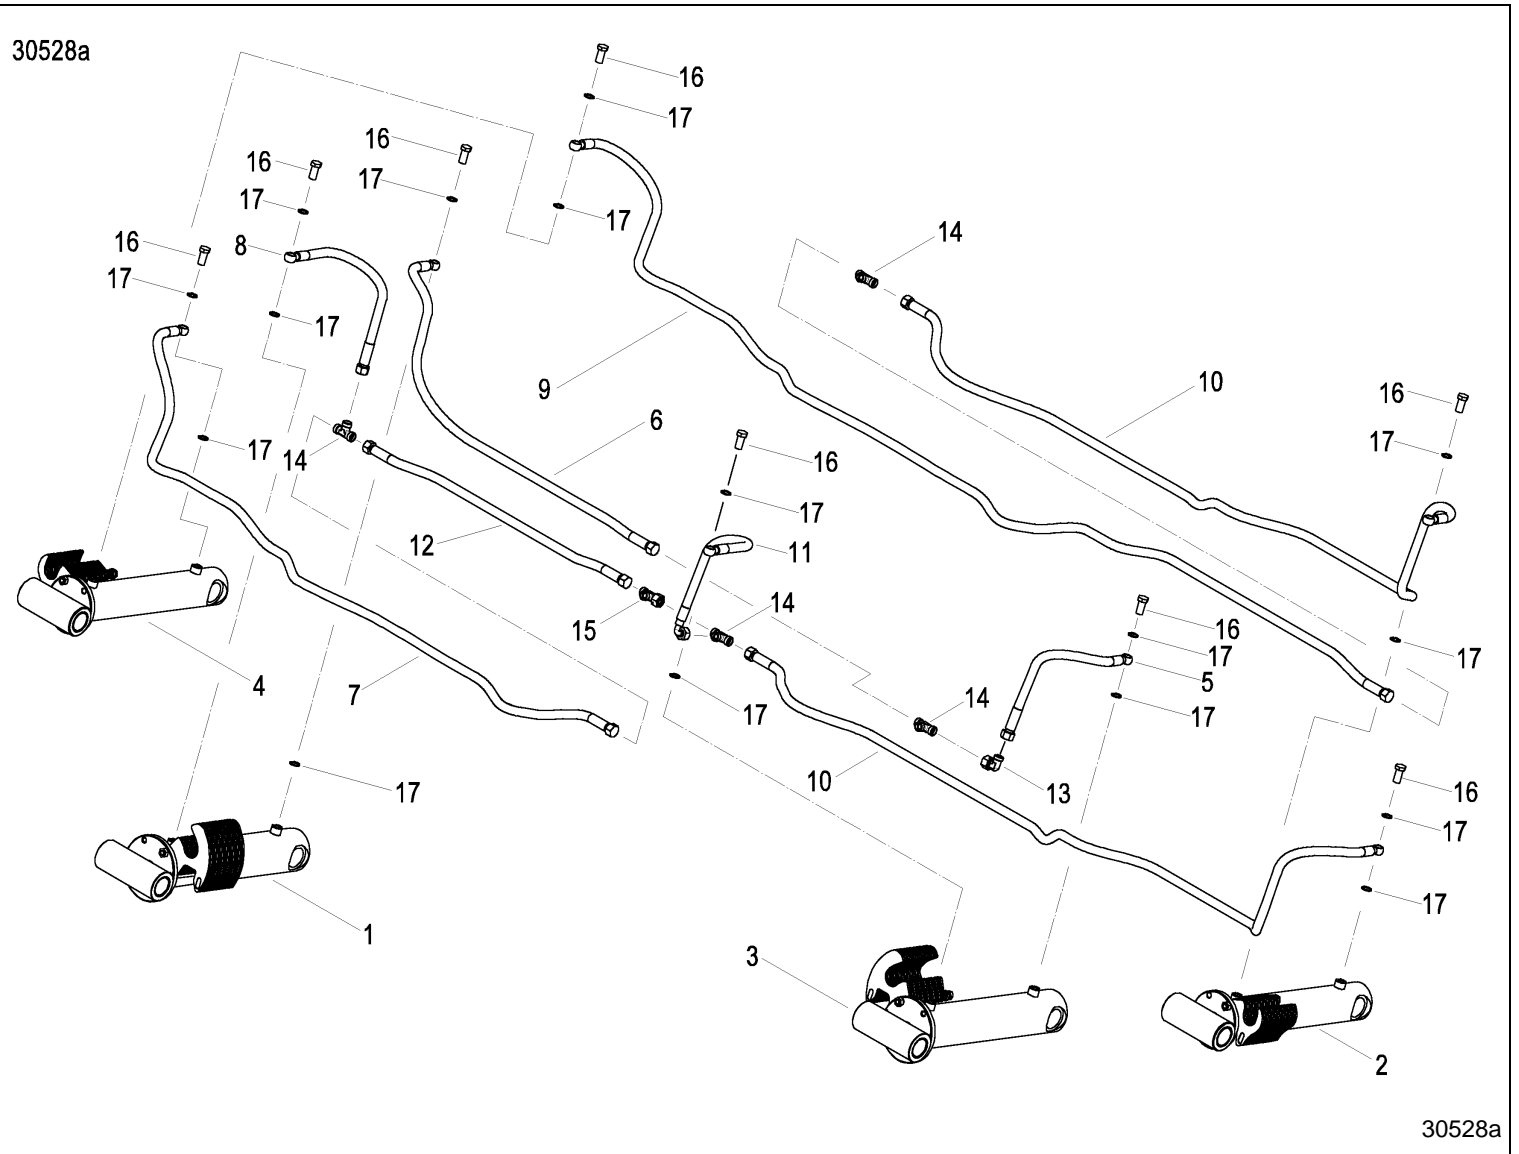

MSC 4,00 - 6,00 m Fold / Wheel packer rear

PosNo.	Part No.	Qty.
1	AC357059	1
2	AC357060	1
3	AC357061	1
4	AC357062	1
5	AC357934	1
6	AC357935	1
7	AC357936	1
8	AC357937	1
9	AC357938	1
10	AC357939	2
11	AC357940	1
12	AC357941	1
13	AC688033	1
14	AC688043	4
15	AC688323	1
16	AC688637	8
17	AC688638	16