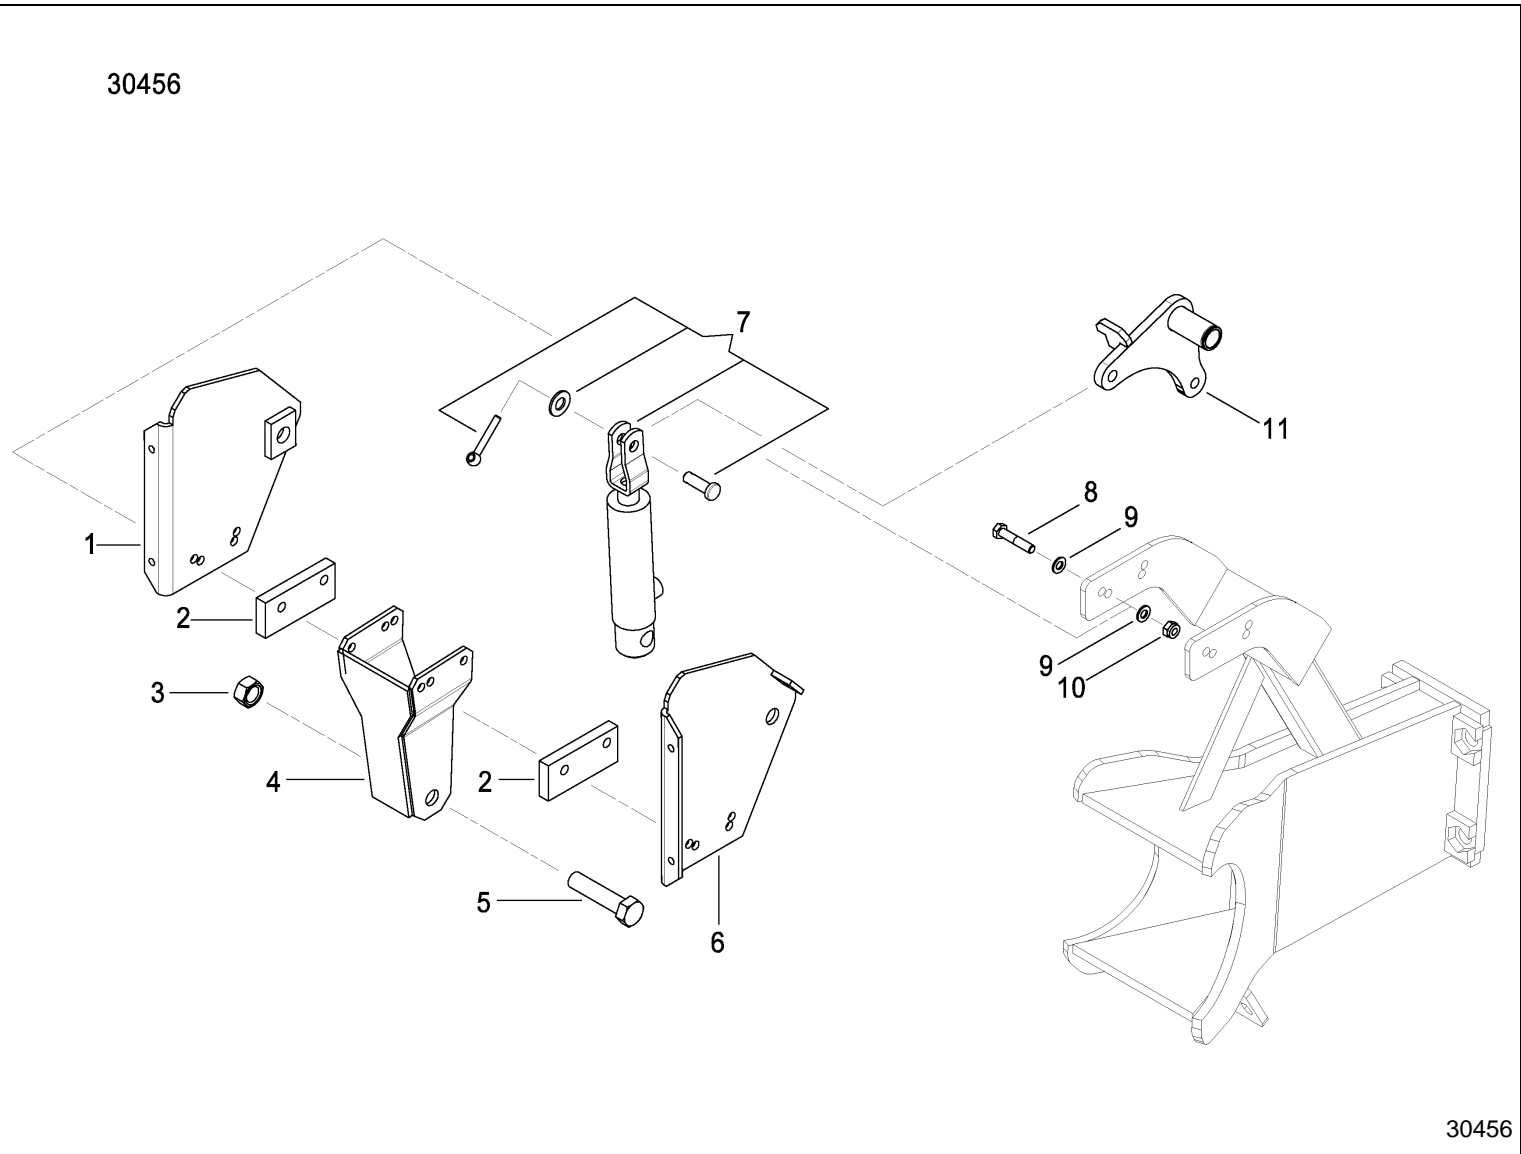

30433a

MSC 4,00 - 6,00 m Fold / Brake

PosNo.	Part No.	Qty.
1	AC356215	1
2	AC356319	2
3	KG01068161	2
4	AC353268	1
5	KK032885	1
6	AC356216	1
7	AC351030	1
8	KG00355461	4
9	KG01267461	8
10	KG01067661	4
11	AC355248	1