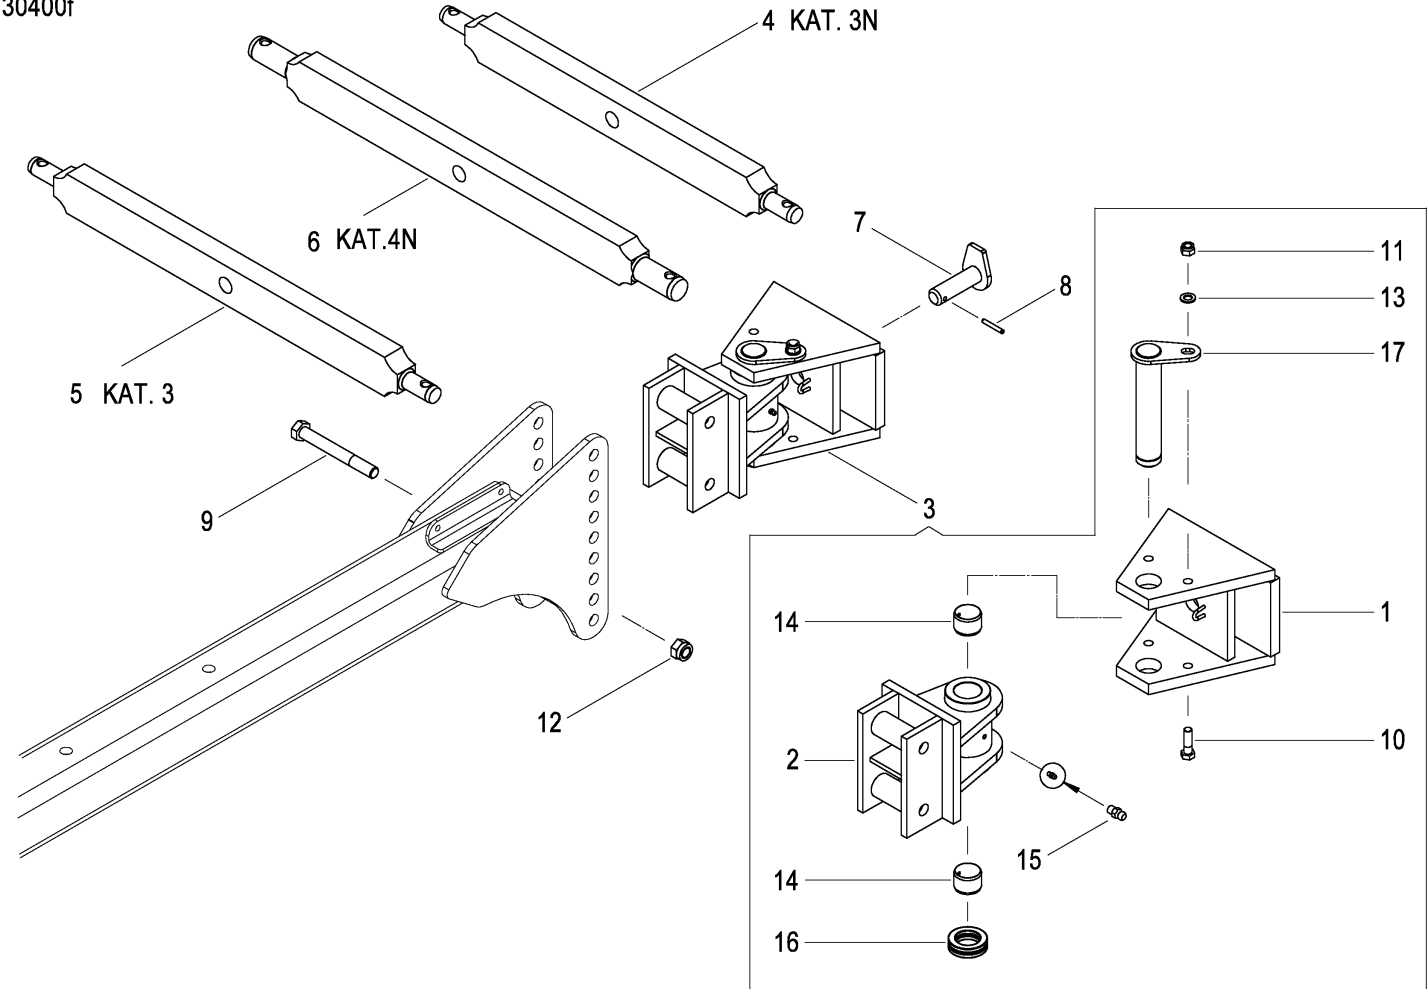

MSC 4,00 - 6,00 m Fold / Drawbar

PosNo.	Part No.	Qty.
1	AC352335	1
2	AC356168	1
3	AC357077	1
4	AC357967	1
5	AC357968	1
6	AC357969	1
7	AC44712361	1
8	AC652955	1
9	KG00342961	2
10	KG00362061	1
11	KG01067961	1
12	KG01069361	2
13	KG01267761	1
14	KW111001504	2
15	KW111002008	1
16	KW111051111	1
17	KW217033535	1

30400f

30400f