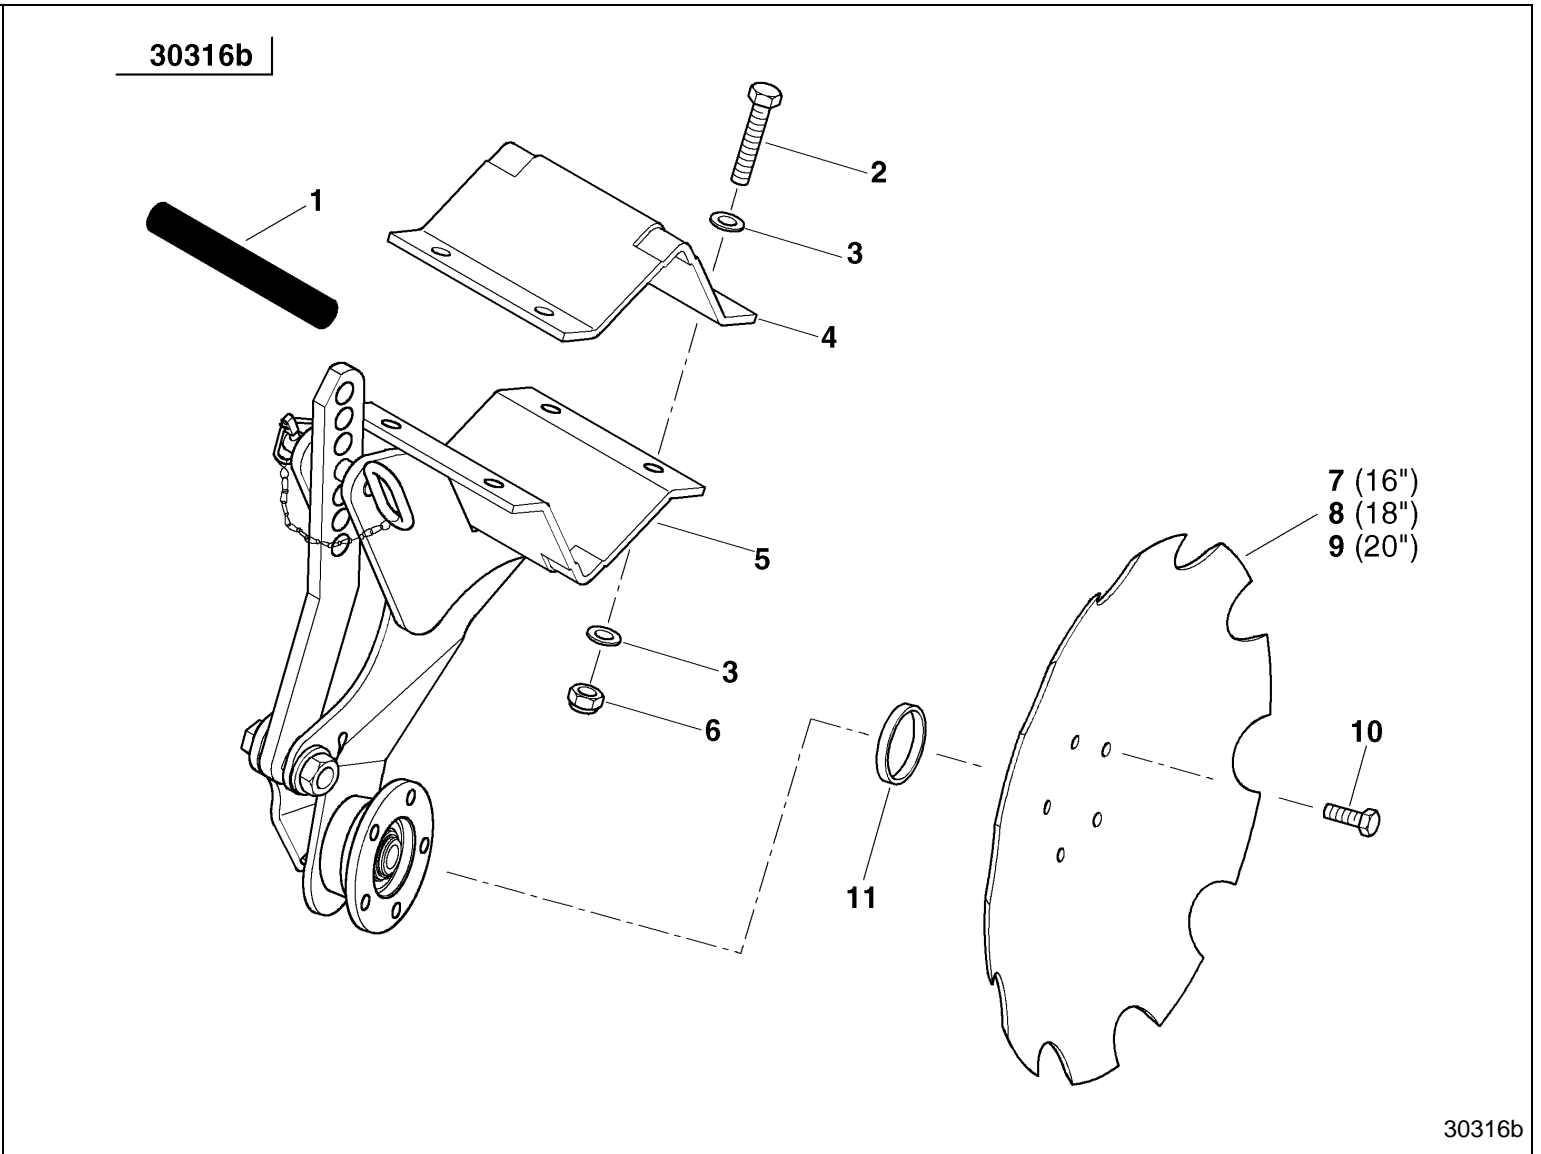

MSC 4,00 - 6,00 m Fold / Harrow disc

PosNo.	Part No.	Qty.
1	AC353962	4
2	KG00480661	4
3	KG01267761	8
4	AC353521	1
5	AC353045	1
6	KG01067961	1
7	AC356945	1
8	AC353951	1
9	AC353952	1
10	AC631335	5
11	AC353362	1

30316b