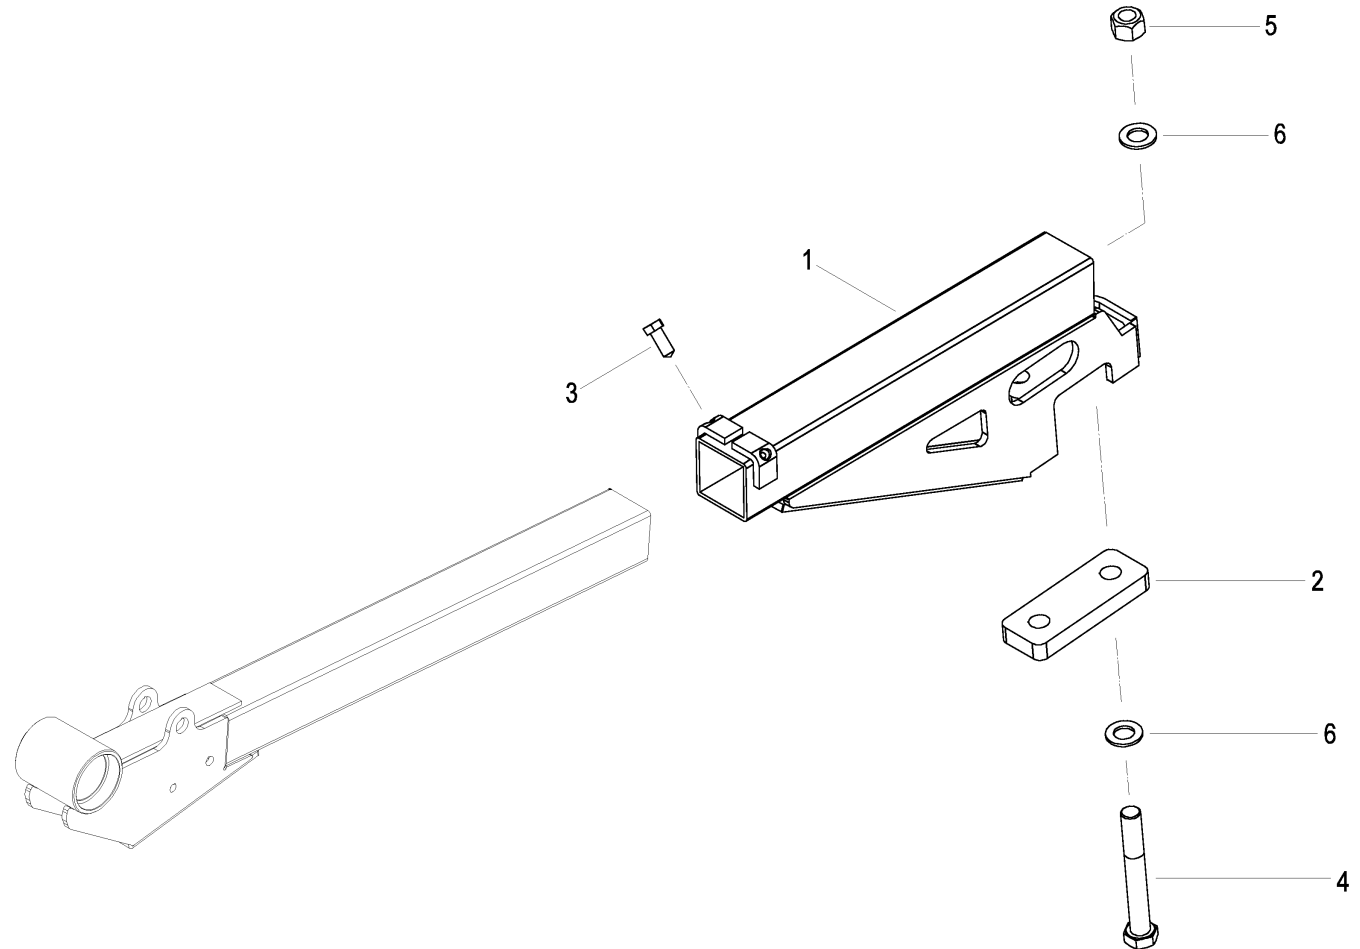

49031d

49031d

MSC 4,00 - 6,00 m Fold / Pre-emergence marker

PosNo.	Part No.	Qty.
1	AC357265	1
2	AC357281	1
3	AC633255	1
4	KG00367661	2
5	KG01068161	2
6	KG01267961	2

30338c

30338c

MSC 4,00 - 6,00 m Fold / Pre-emergence marker