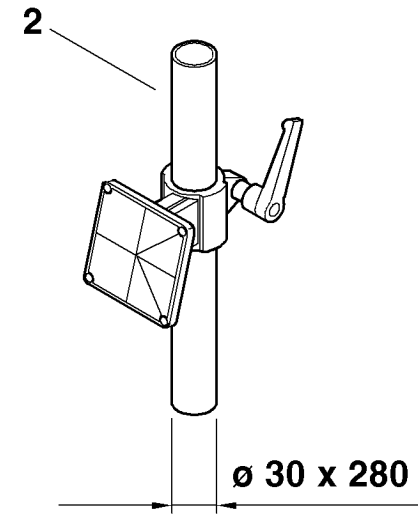

40677f

40677f

MSC 4,00 - 6,00 m Fold / Elektronik Iso Match Tellus / Elektronik Focus 2

PosNo.	Part No.	Qty.
1	MT00001929	1
2	VNB0542973	1

80869d

80869d

MSC 4,00 - 6,00 m Fold / Elektronik Iso Match Tellus / Elektronik Focus 2