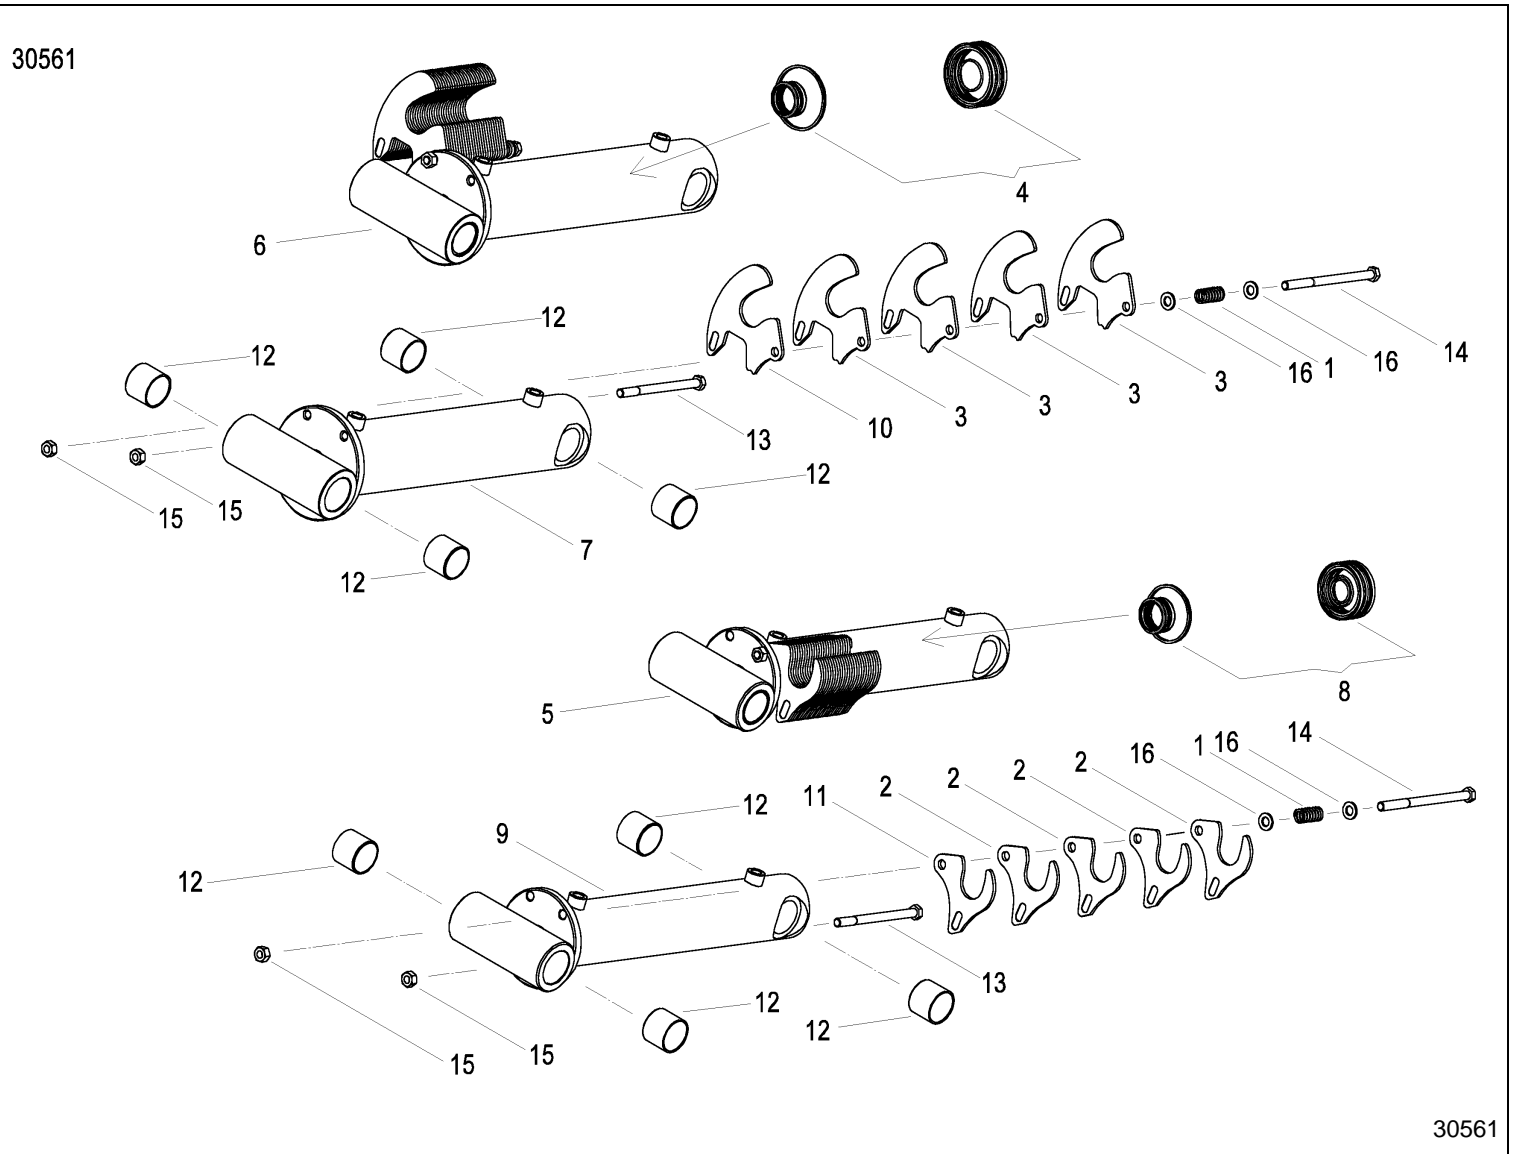

MSC 4,00 - 6,00 m Fold / Wheel packer rear

PosNo.	Part No.	Qty.
1	AC353985	1
2	AC356683	20
3	AC356781	20
4	AC356911	1
5	AC357060	1
6	AC357061	1
7	AC357929	1
8	AC357956	1
9	AC357970	1
10	AC357977	5
11	AC357978	5
12	AC670042	4
13	KG00358961	1
14	KG00359161	1
15	KG01052161	2
16	KG01267561	2