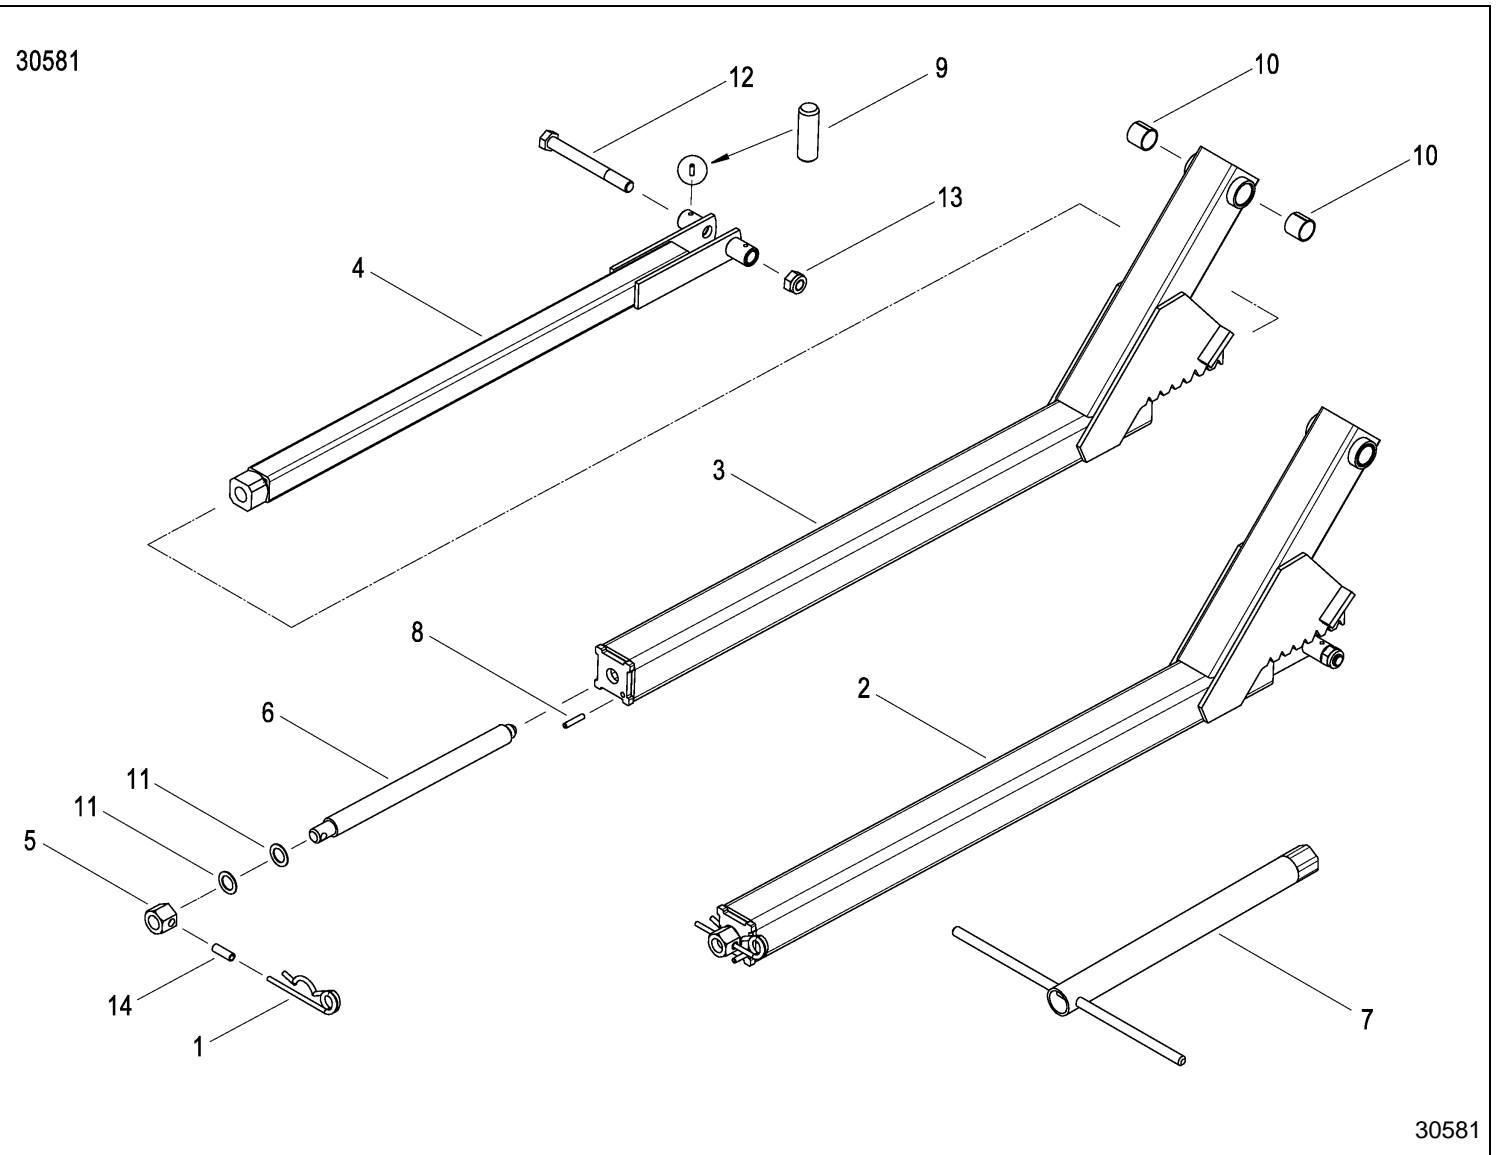

MSC 4,00 - 6,00 m Fold / S-following harrow

PosNo.	Part No.	Qty.
1	AC318407	1
2	AC481070	1
3	AC481250	1
4	AC481252	1
5	AC481499	1
6	AC481500	1
7	AC495721	1
8	AC651312	1
9	AC652082	1
10	AC670002	2
11	AC801932	2
12	KG00358461	1
13	KG01067761	1
14	KG01191362	1

30581