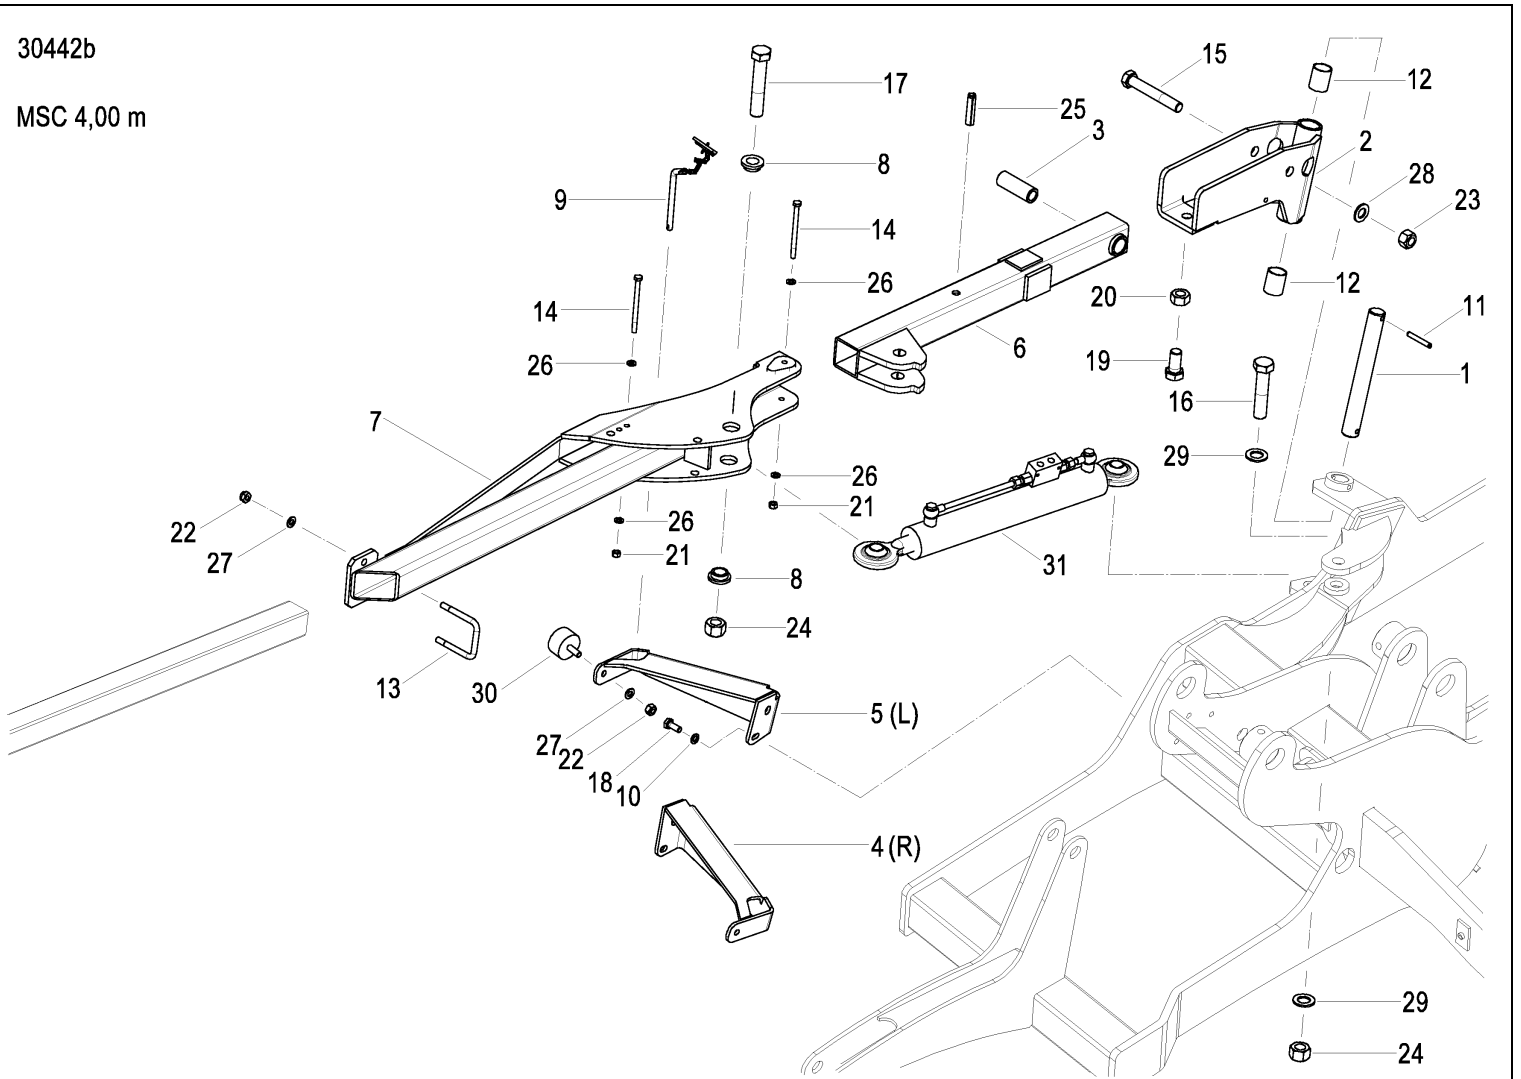

MSC 4,00 - 6,00 m Fold / Disc marker single hydr.foldable

PosNo.	Part No.	Qty.
1	AC352448	2
2	AC356174	2
3	AC356448	2
4	AC357695	1
5	AC357696	1
6	AC431317	2
7	AC431319	2
8	AC431768	4
9	AC495769	2
10	AC647062	4
11	AC652955	2
12	AC670007	4
13	AC829847	2
14	KG00354361	6
15	KG00365361	2
16	KG00369561	2
17	KG00369761	2
18	KG00474261	4
19	KG00483461	2
20	KG01052561	2
21	KG01067561	6
22	KG01067661	6
23	KG01068061	2
24	KG01068261	4
25	KG01196962	2
26	KG01267361	12
27	KG01267461	6
28	KG01267861	2
29	KG01268061	4
30	KW101032018	2
31	MAE000F653	2

30442b