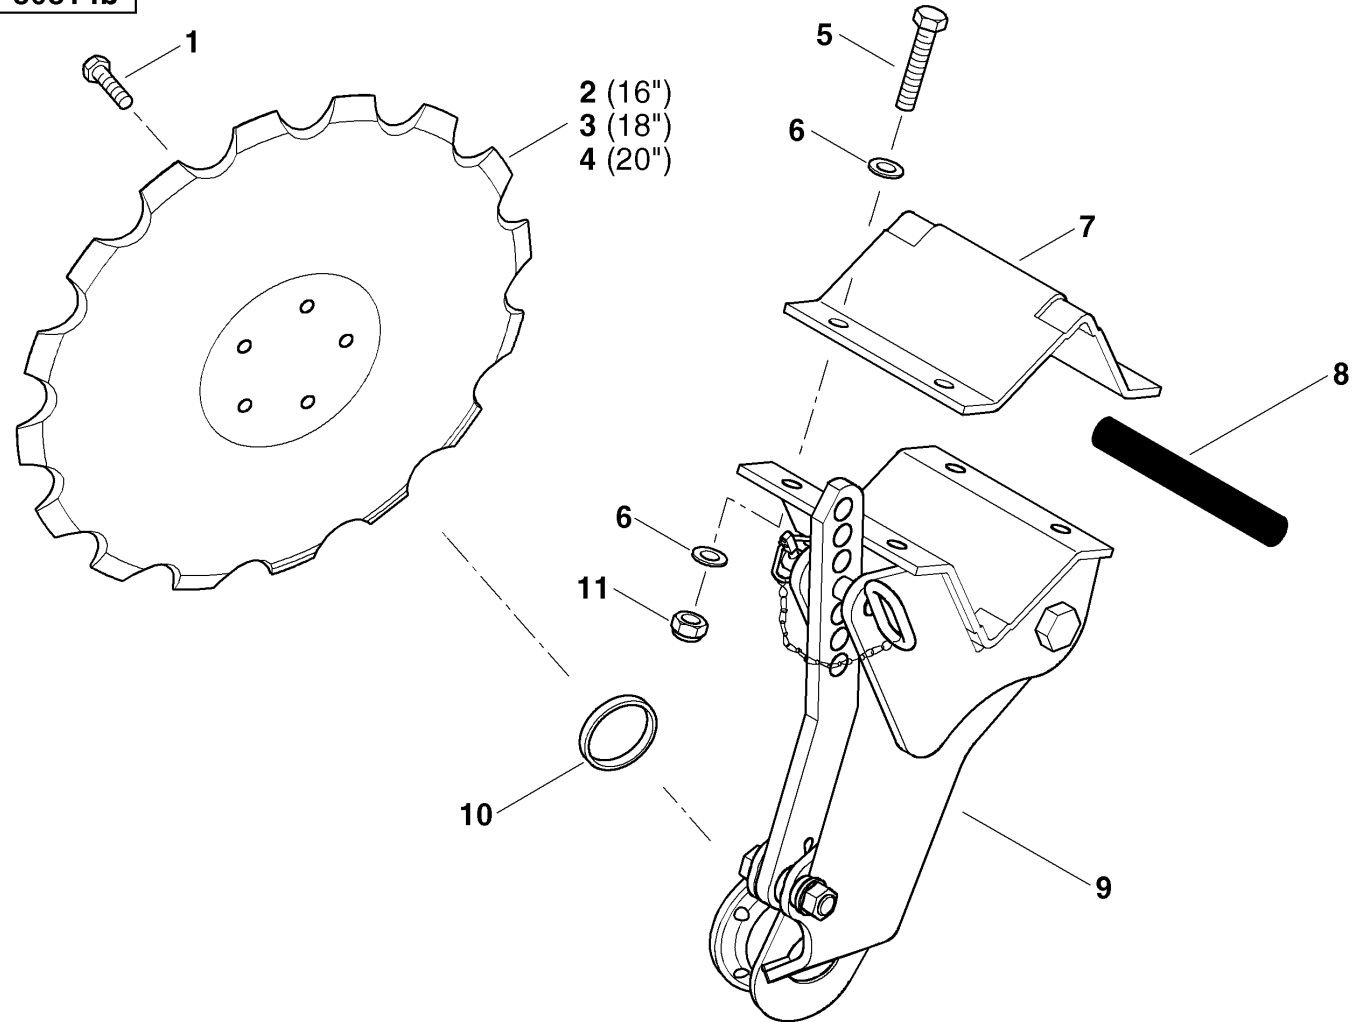

MSC 4,00 - 6,00 m Fold / Harrow disc

PosNo.	Part No.	Qty.
1	AC631335	5
2	AC356945	1
3	AC353951	1
4	AC353952	1
5	KG00480661	4
6	KG01267761	8
7	AC353521	1
8	AC353962	4
9	AC353044	1
10	KG01067961	4
11	AC353362	1

30314b

30314b