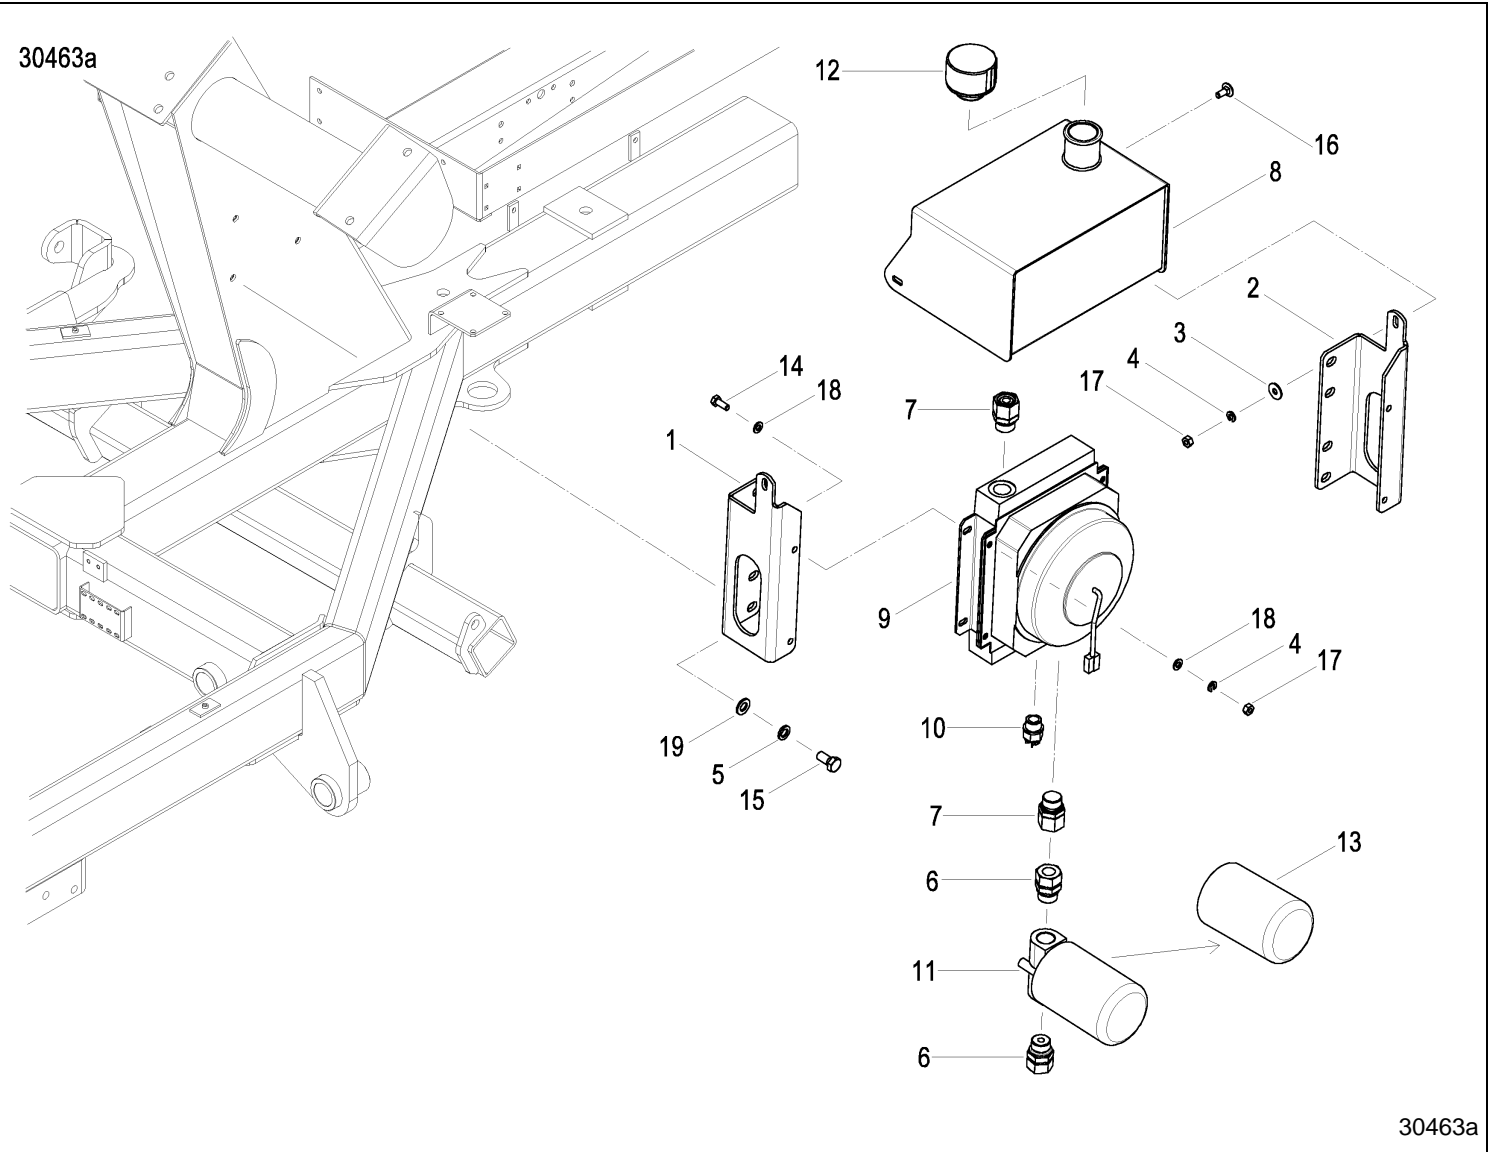

30508d

30508d

MSC 4,00 - 6,00 m Fold / External oil suply system

PosNo.	Part No.	Qty.
1	AC356891	1
2	AC356892	1
3	AC646492	2
4	KG01281661	6
5	AC647072	4
6	AC688255	2
7	AC688275	2
8	AC871158	1
9	AC871930	1
10	AC871918	1
11	AC871933	1
12	AC871934	1
13	AC871935	1
14	KG00471961	4
15	KG00476461	4
16	KG00639061	2
17	KG01051961	6
18	KG01267361	8
19	KG01267561	4