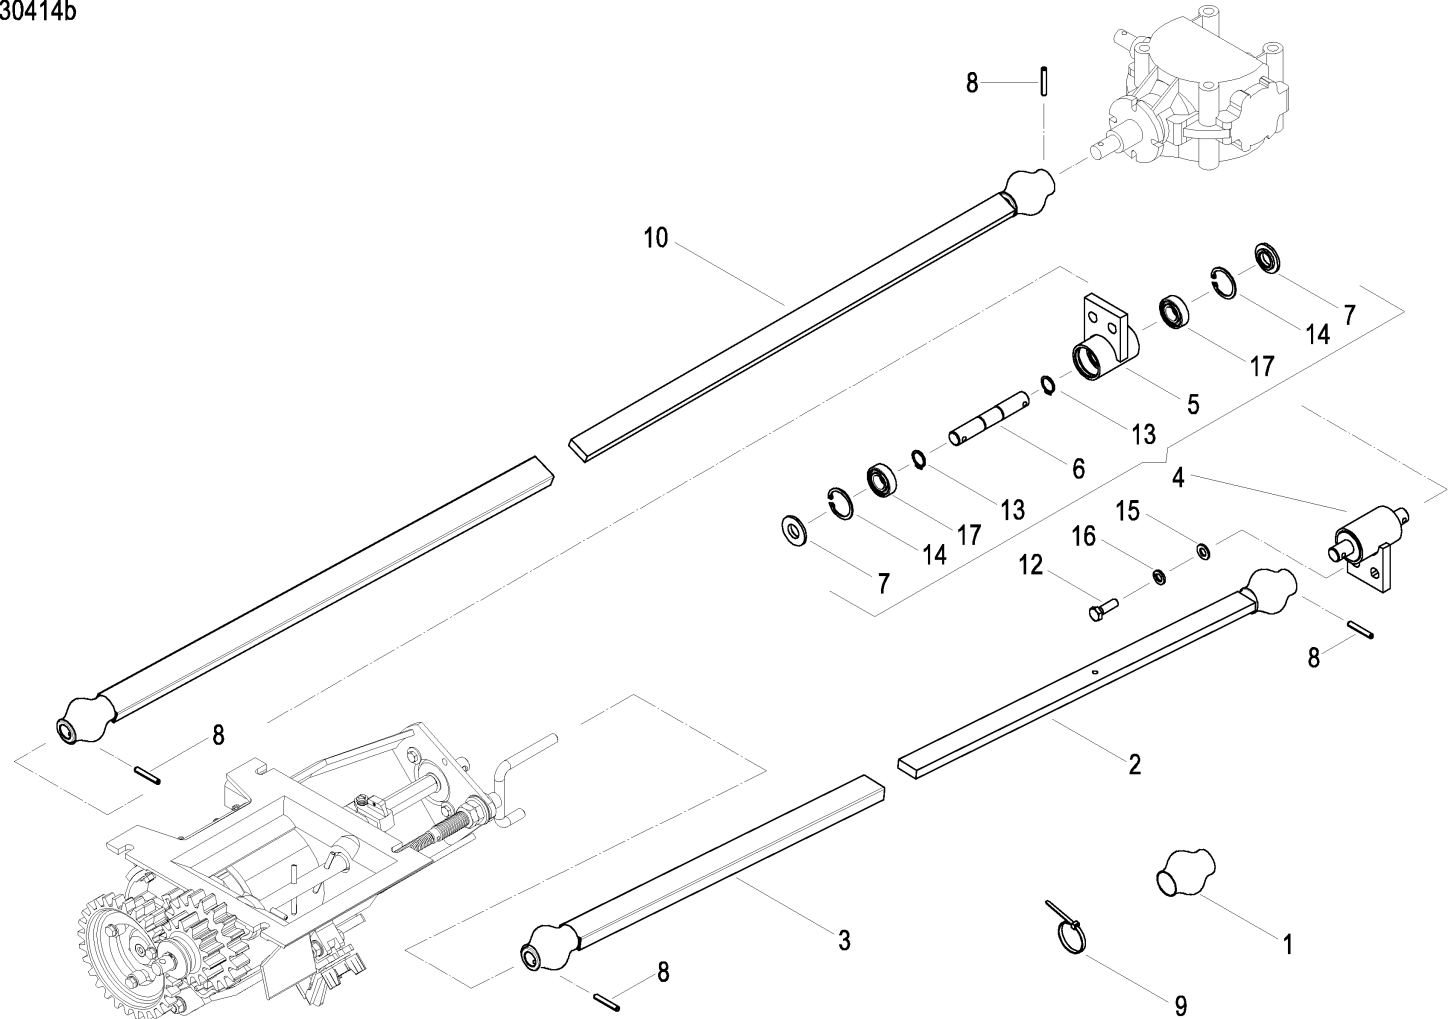

MSC 4,00 - 6,00 m Fold / Connection tube

PosNo.	Part No.	Qty.
1	AC496796	1
2	AC499233	1
3	AC499234	1
4	AC499249	1
5	AC499257	1
6	AC499525	1
7	AC499675	2
8	AC652171	4
9	AC687341	1
10	AC852133	1
11	AC852135	1
12	KG00472161	2
13	KG01107362	2
14	KG01127262	2
15	KG01267361	2
16	KG01281661	2
17	KG01353800	2

30414b

30414b