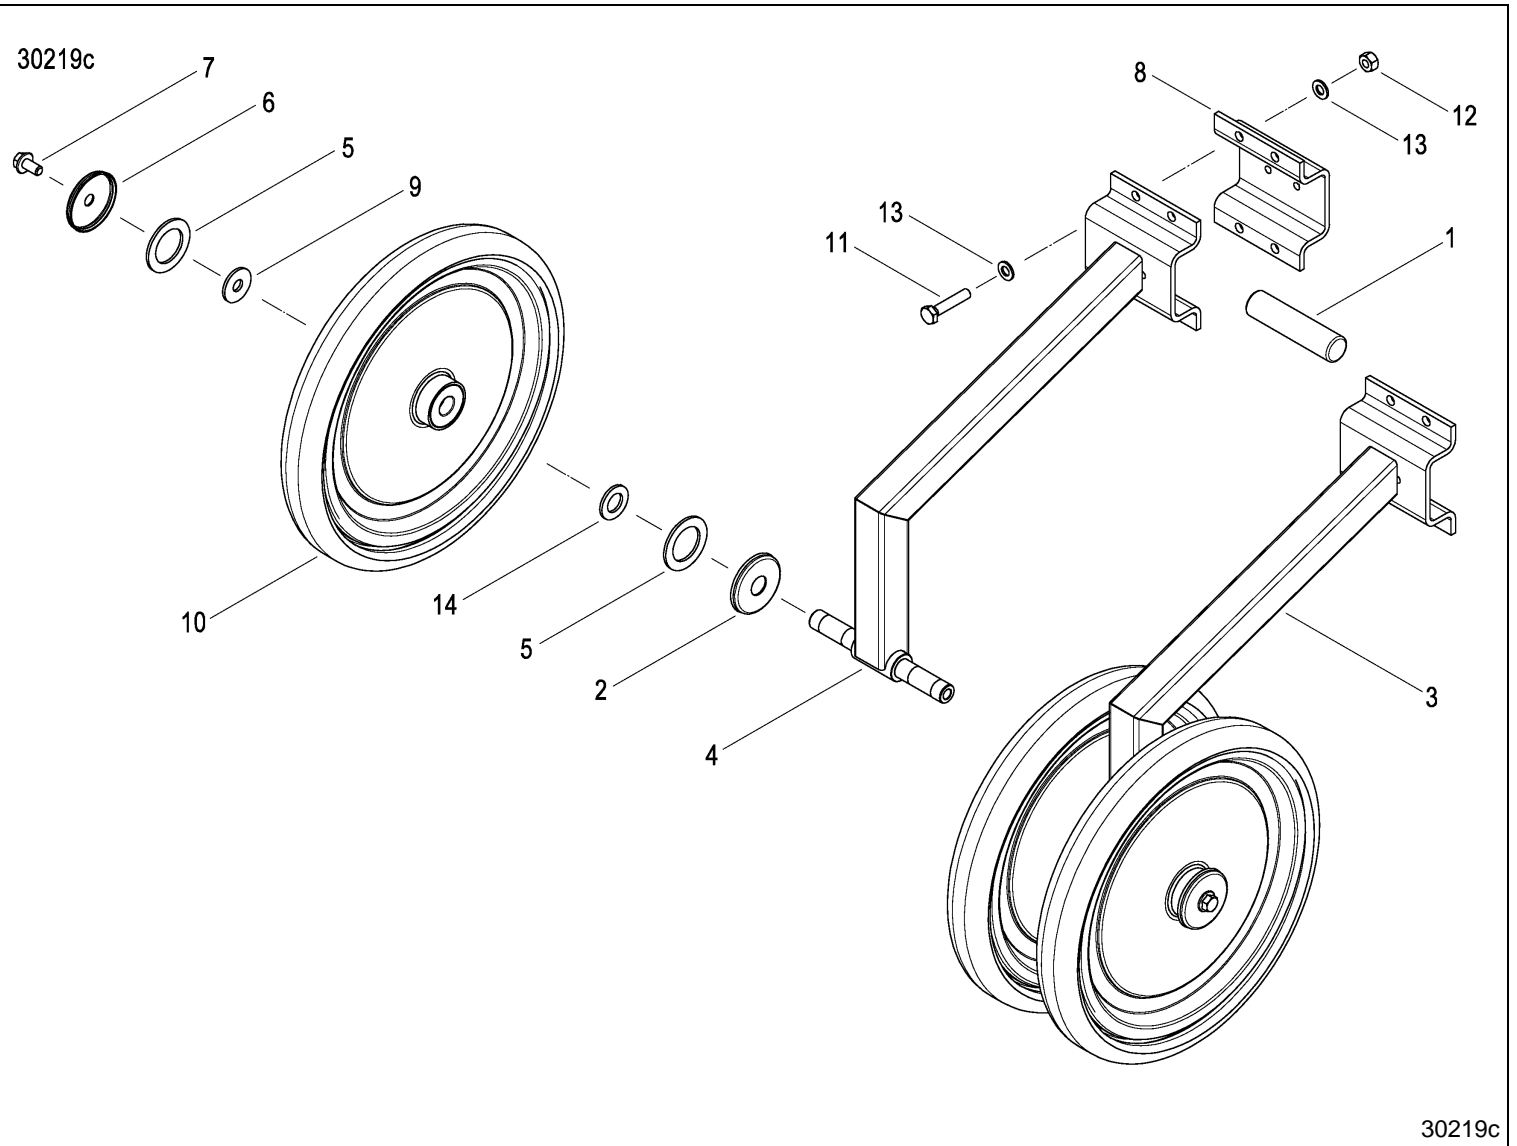

30213e

MSC 4,00 - 6,00 m Fold / CX-mulch coultter

PosNo.	Part No.	Qty.
1	AC687221	1
2	AC499970	1
3	AC687251	1
4	AC608119	1

30320a

30320a

MSC 4,00 - 6,00 m Fold / Press wheel

PosNo.	Part No.	Qty.
1	AC351078	4
2	AC351357	2
3	AC353116	1
4	AC353235	1
5	AC353946	4
6	AC495692	2
7	AC495719	2
8	AC497400	1
9	AC646442	2
10	AC819921	2
11	KG00474761	4
12	KG01067661	4
13	KG01267461	8
14	KG01267961	2