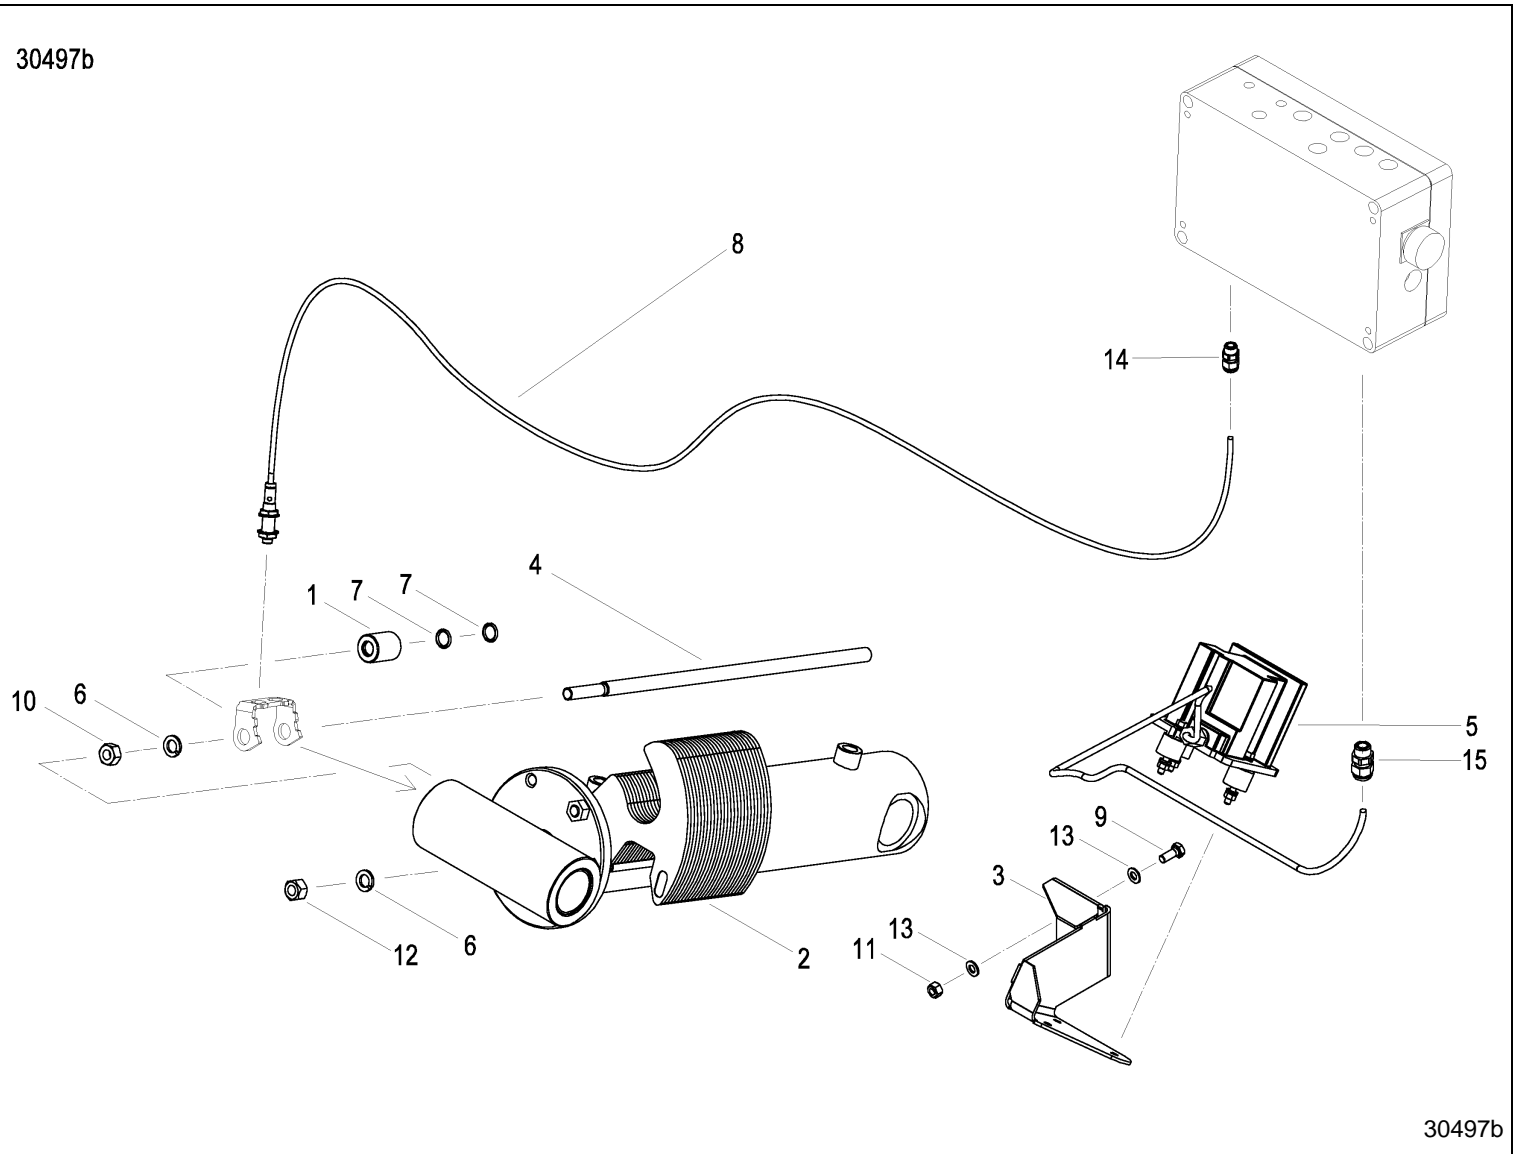

30363a

MSC 4,00 - 6,00 m Fold / Elektronik Iso Match Tellus / Elektronik Focus 2

PosNo.	Part No.	Qty.
1	AC353770	1
2	AC357059	1
3	AC357232	1
4	AC357352	1
5	AC492997	1
6	AC647072	2
7	AC682781	2
8	AC689442	1
9	KG00471961	3
10	KG01052161	1
11	KG01067561	3
12	KG01067761	1
13	KG01267361	6
14	VNB0153973	1
15	VNB0154073	1