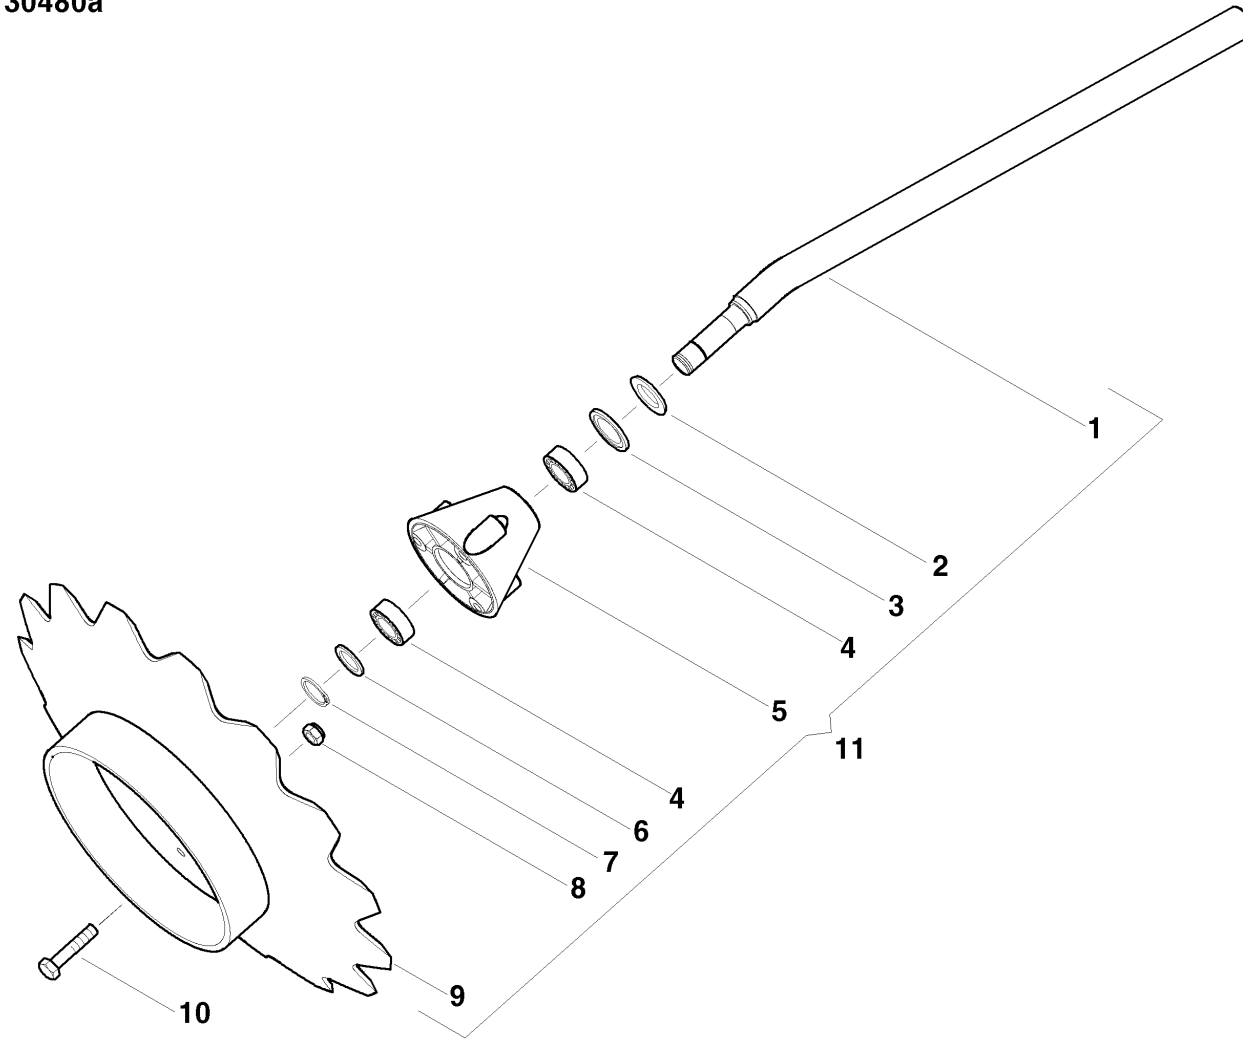

MSC 4,00 - 6,00 m Fold / Marker disc

PosNo.	Part No.	Qty.
1	AC496175	1
2	AC683481	1
3	AC496176	1
4	KG01355200	2
5	AC496177	1
6	AC674433	1
7	AC658311	1
8	KG01067561	3
9	AC356113	1
10	KG00353361	3
11	AC356083	2

30480a

30480a