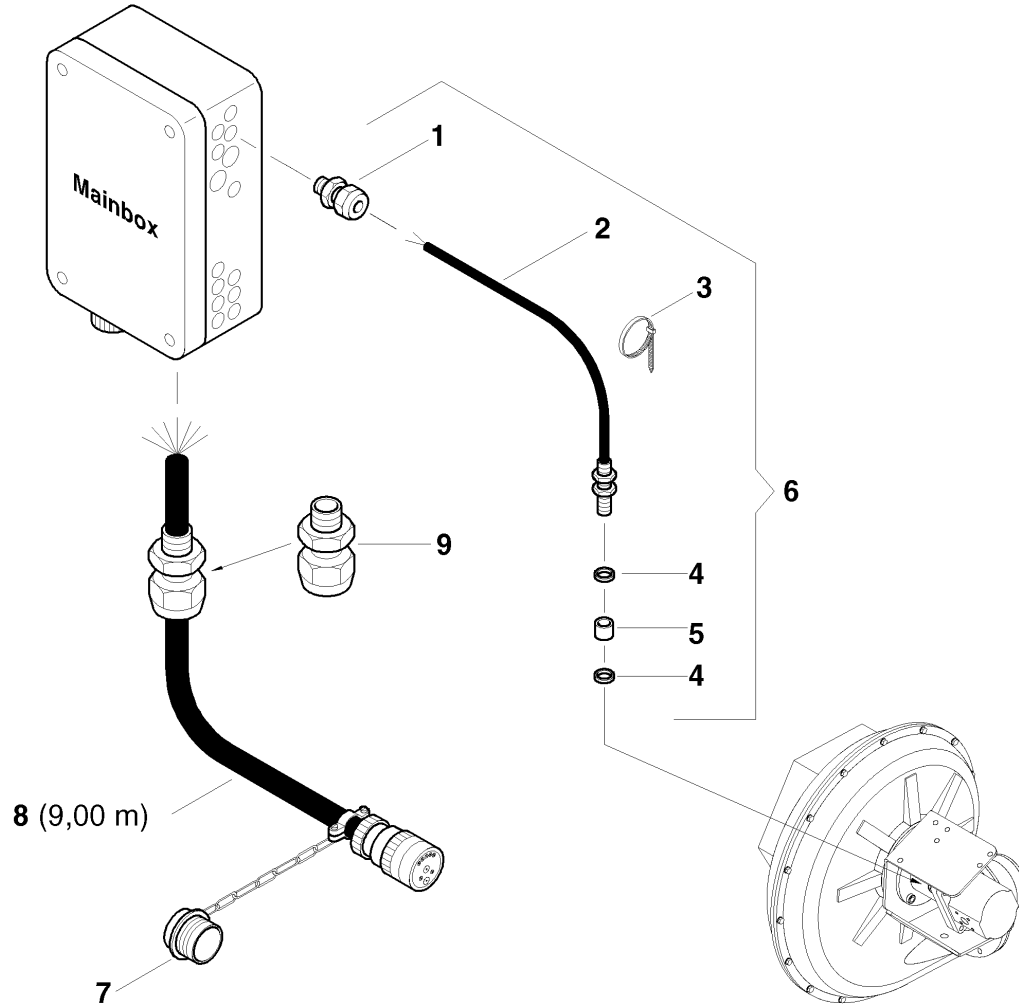

MSC 4,00 - 6,00 m Fold / Elektronik Iso Match Tellus / Elektronik Focus 2

PosNo.	Part No.	Qty.
1	VNB0153973	1
2	AC492860	1
3	AC687351	3
4	AC674948	2
5	AC492382	1
6	AC492065	1
7	VNB0547873	1
8	MT00000188	1
9	VNB0154273	1

30360c

30360c