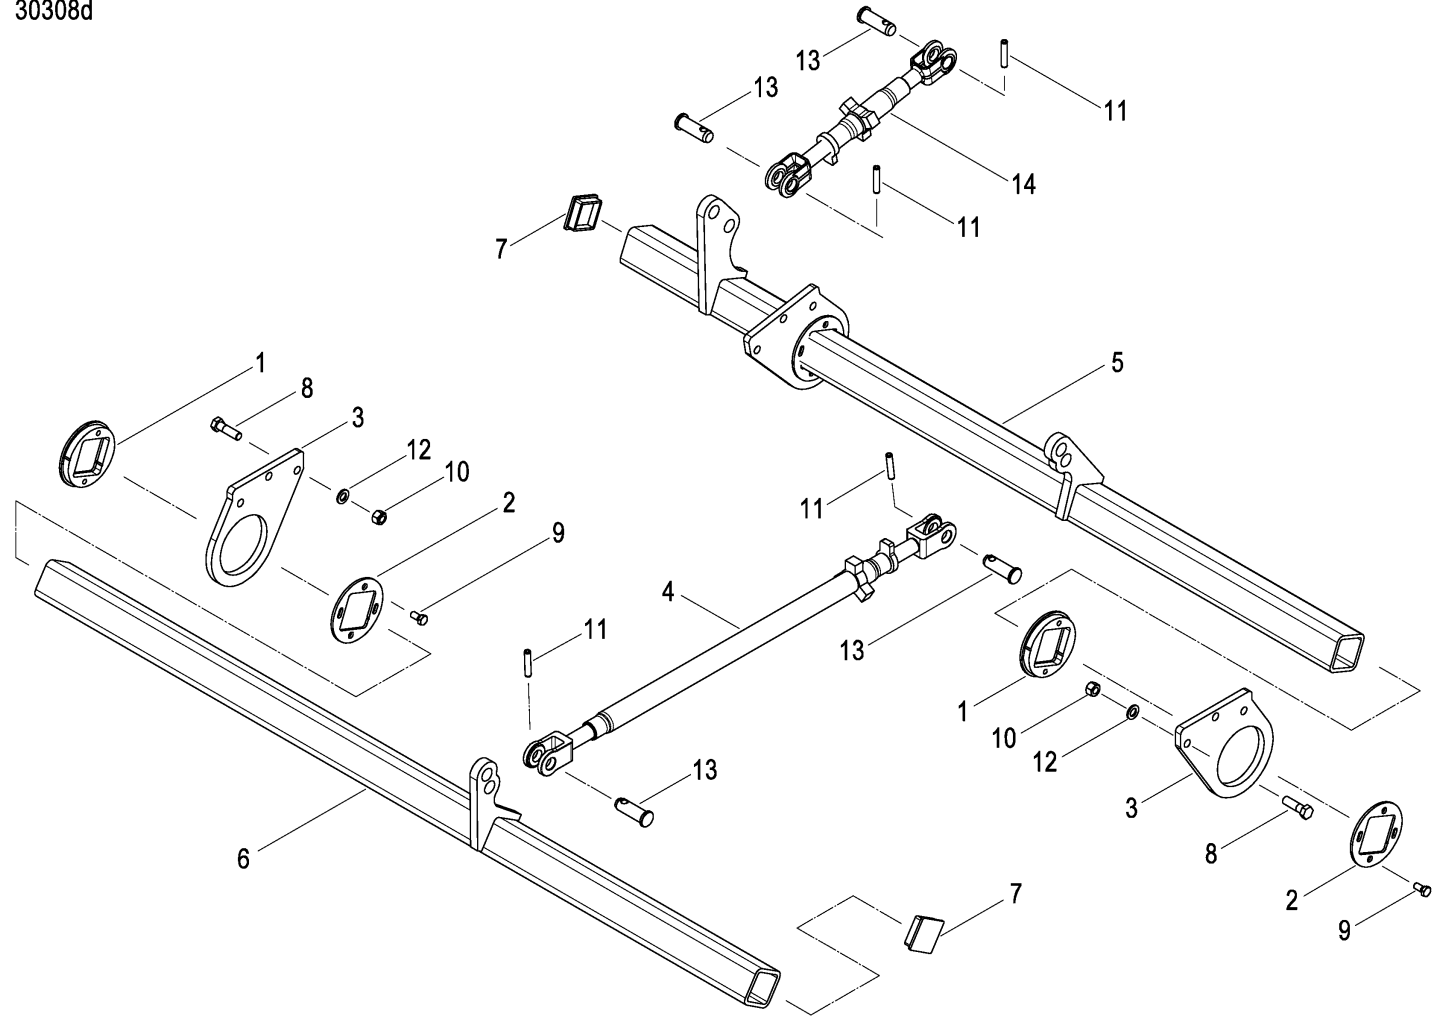

MSC 4,00 - 6,00 m Fold / Harrow disc

PosNo.	Part No.	Qty.
1	AC356127	3
2	AC356559	3
3	AC356710	3
4	AC356946	1
5	AC357208	1
6	AC357209	1
7	AC688221	4
8	KG00362061	12
9	KG00476461	8
10	KG01067961	12
11	KG01195662	4
12	KG01267761	12
13	KK010315	4
14	KK361120	1

30308d

30308d