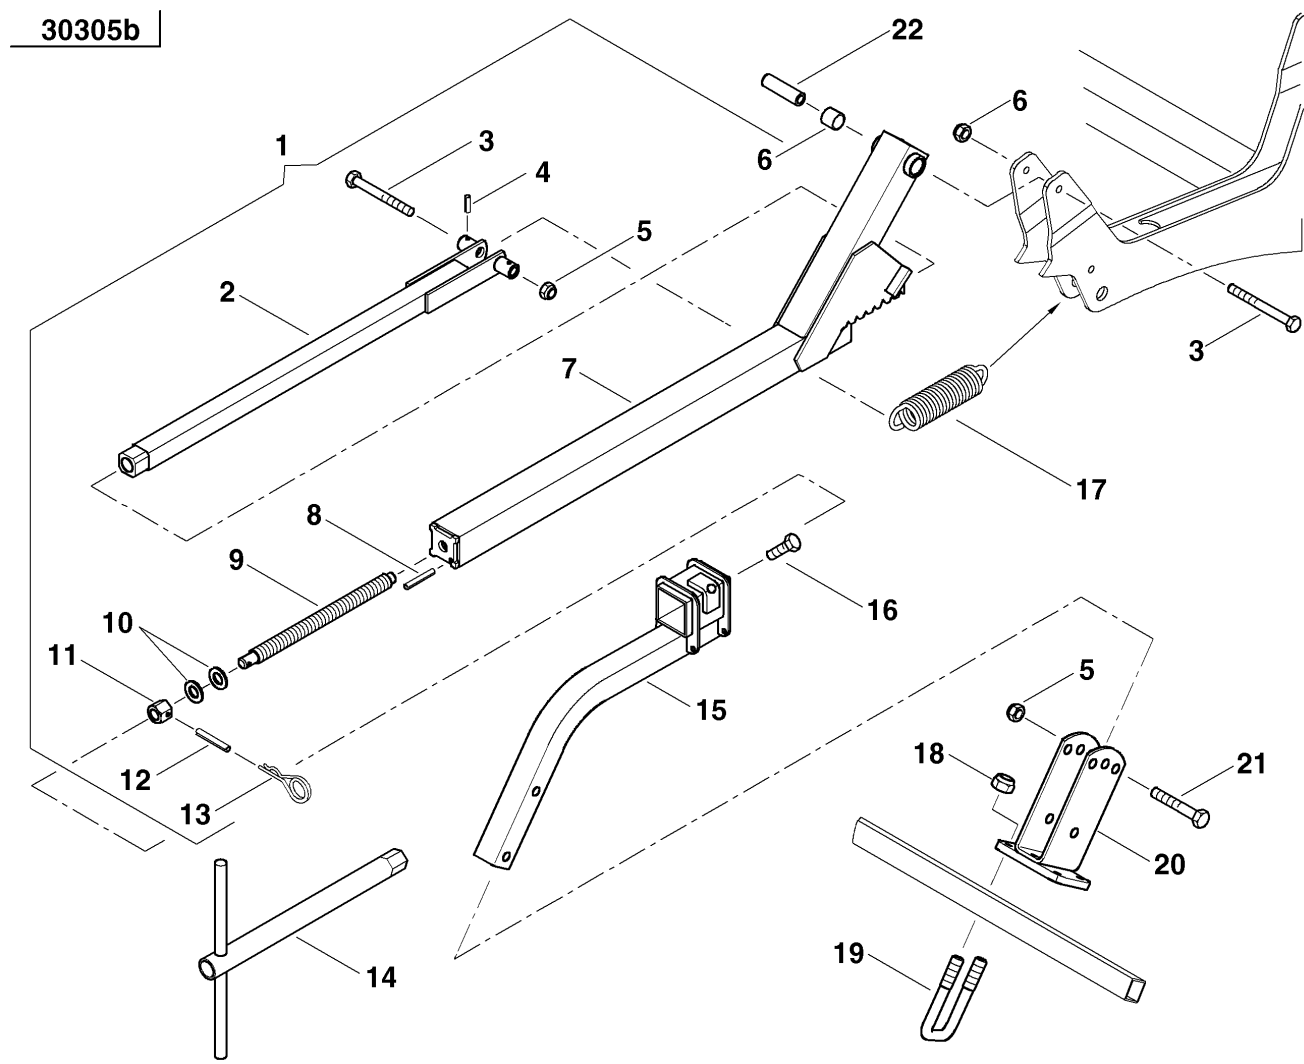

30303a

MSC 4,00 - 6,00 m Fold / Coulter bar

PosNo.	Part No.	Qty.
1	AC356130	1
2	KG00366661	2
3	KG00367161	2
4	KG01068161	4
5	KG01267961	8
6	KW101032857	2

MSC 4,00 - 6,00 m Fold / S-following harrow

PosNo.	Part No.	Qty.
1	AC481070	1
2	AC481252	1
3	KG00358461	2
4	AC652082	1
5	KG01067761	4
6	AC670002	2
7	AC481250	1
8	AC651312	1
9	AC481500	1
10	AC801932	2
11	AC481499	1
12	KG01191362	1
13	AC318407	1
14	AC495721	1
15	AC480168	1
16	KG00476561	1
17	AC481928	1
18	KG01067661	4
19	AC495830	2
20	AC353182	1
21	KG00357961	2
22	AC481305	1