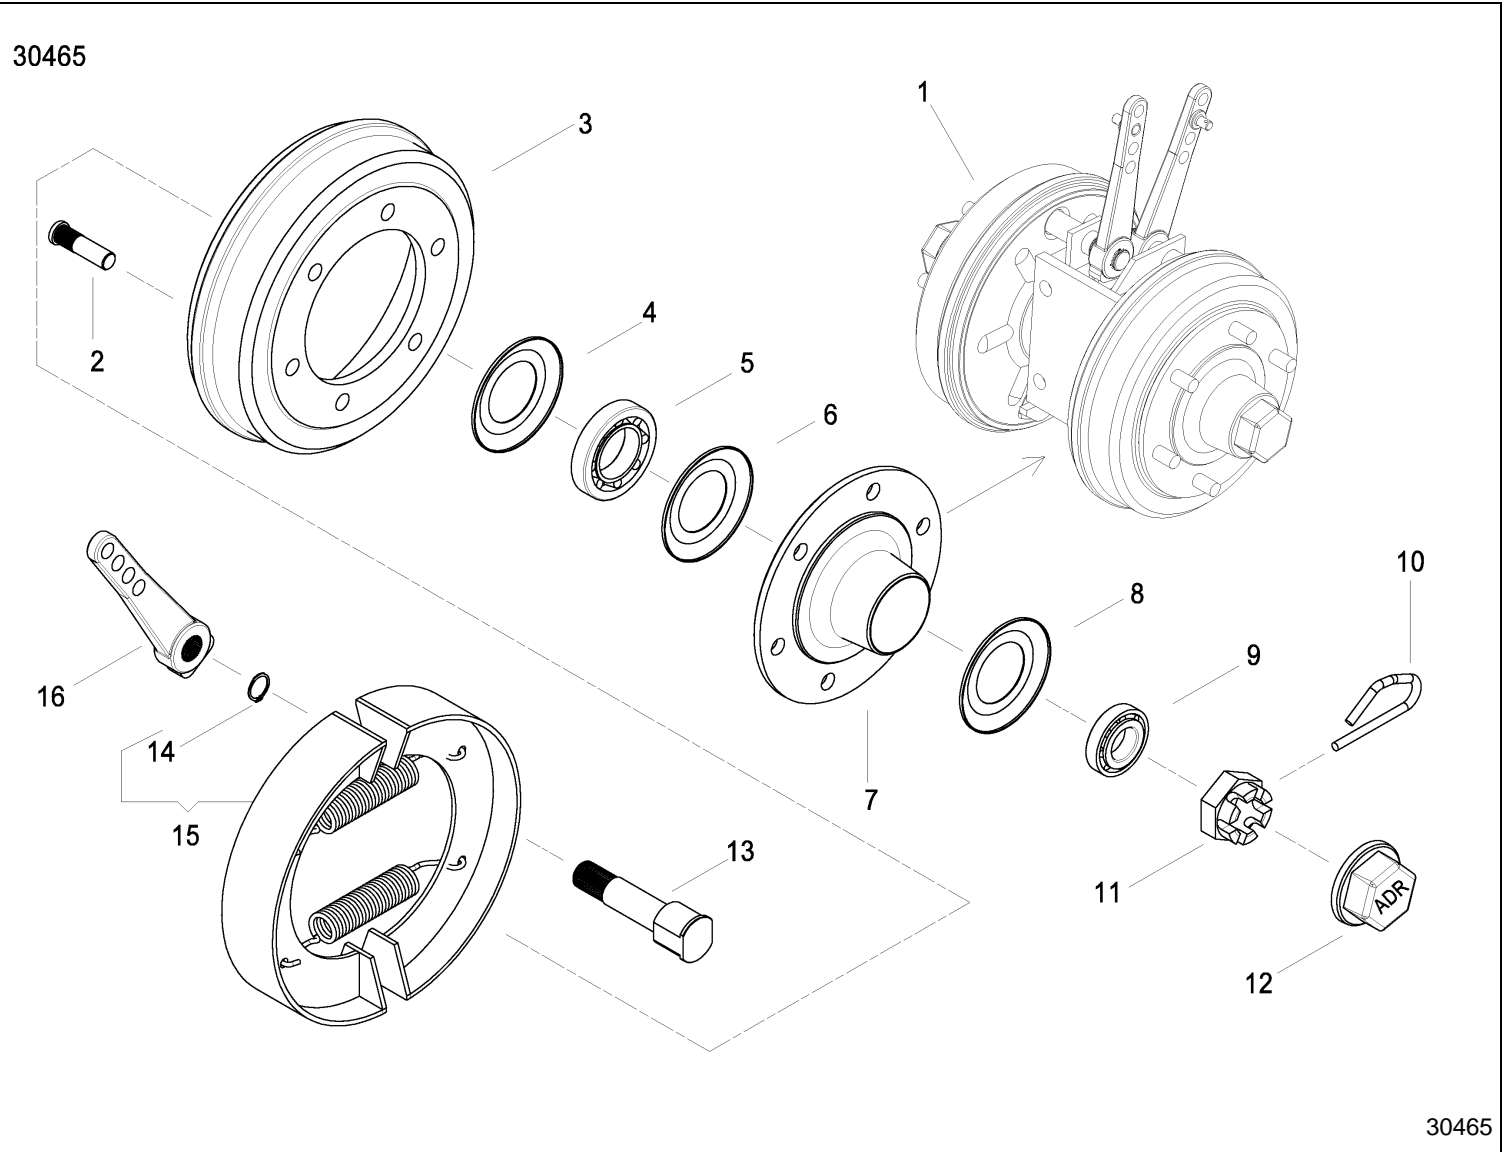

MSC 4,00 - 6,00 m Fold / Brake

PosNo.	Part No.	Qty.
1	AC355260	1
2	AC355908	12
3	AC355901	2
4	AC355902	2
5	KG01803900	2
6	AC355904	2
7	AC355900	2
8	AC355903	2
9	KG01799800	2
10	AC355906	2
11	AC355905	2
12	AC355907	2
13	AC355921	2
14	KG01108400	2
15	AC355920	1
16	AC355922	2