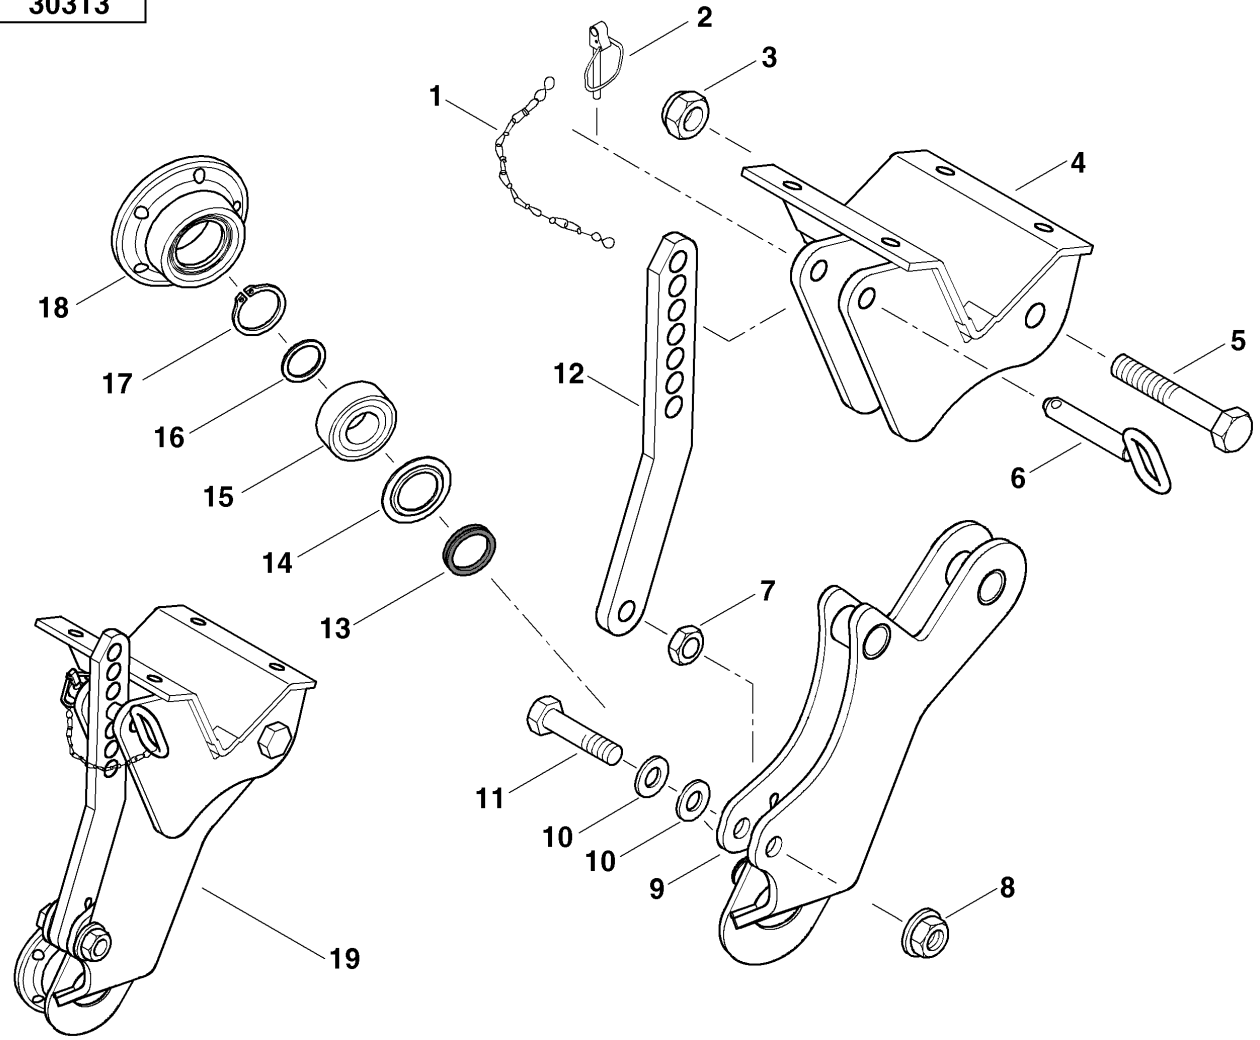

MSC 4,00 - 6,00 m Fold / Harrow disc

PosNo.	Part No.	Qty.
1	AC318404	1
2	AC656482	1
3	KG01068361	1
4	AC353170	1
5	KG00486861	1
6	AC353171	1
7	AC640938	1
8	KK016049	1
9	AC353167	1
10	KG01267961	2
11	KG00366861	1
12	AC353683	1
13	AC682981	1
14	AC674463	1
15	AC671260	1
16	AC674404	1
17	AC658221	1
18	AC353361	1
19	AC353044	1

30313

30313