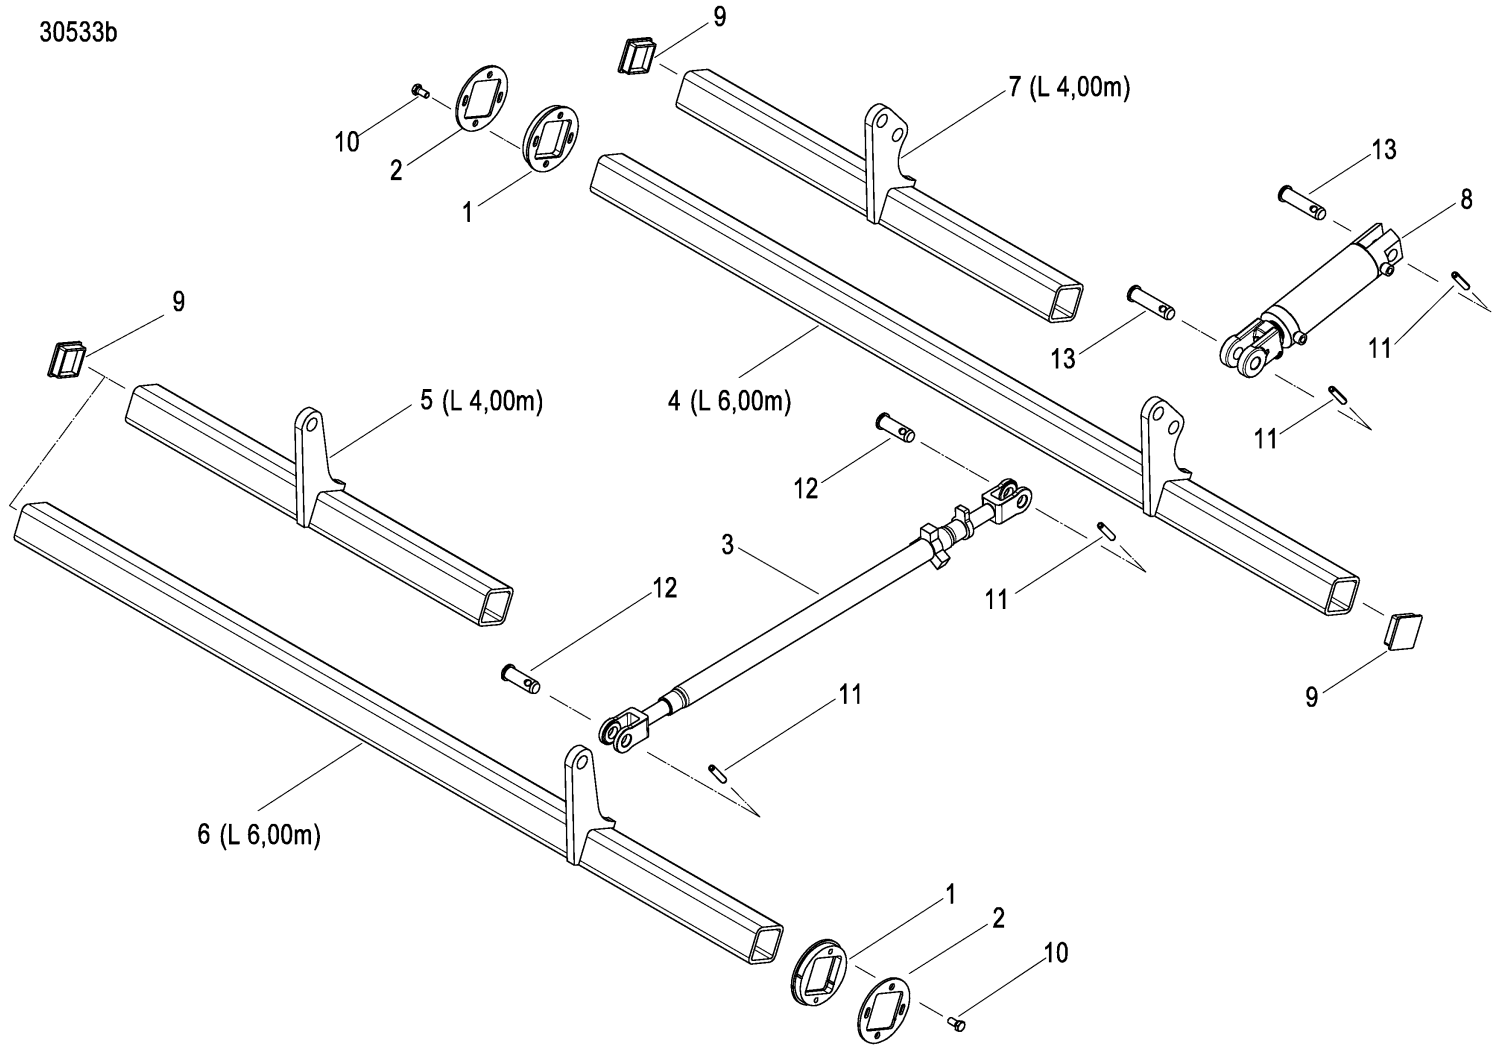

MSC 4,00 - 6,00 m Fold / Harrow disc

PosNo.	Part No.	Qty.
1	AC356127	4
2	AC356559	4
3	AC356946	1
4	AC357210	2
5	AC357212	1
6	AC357216	1
7	AC357234	1
8	AC357981	1
9	AC688221	4
10	KG00476461	8
11	KG01195662	4
12	KK010315	2
13	KK010332	2

30533b

30533b