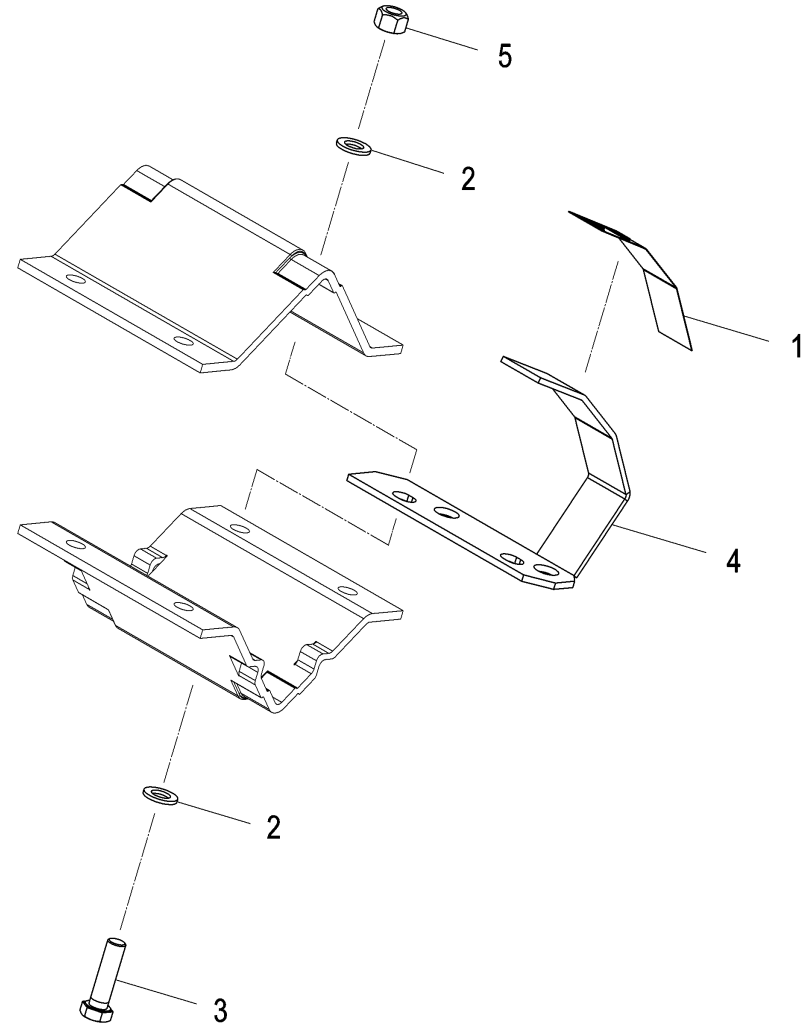

30573a

30573a

MSC 4,00 - 6,00 m Fold / Harrow disc

PosNo.	Part No.	Qty.
1	AC353997	1
2	KG01267761	4
3	KG00480661	2
4	AC357247	1
5	KG01067961	2

30548

30548

MSC 4,00 - 6,00 m Fold / Harrow disc

PosNo.	Part No.	Qty.
1	AC356206	2
2	AC356468	3
3	AC357346	1
4	AC357676	1
5	AC494723	1
6	AC498203	3
7	AC646442	4
8	KG00353561	3
9	KG00645161	4
10	KG01067561	3
11	KG01067761	4