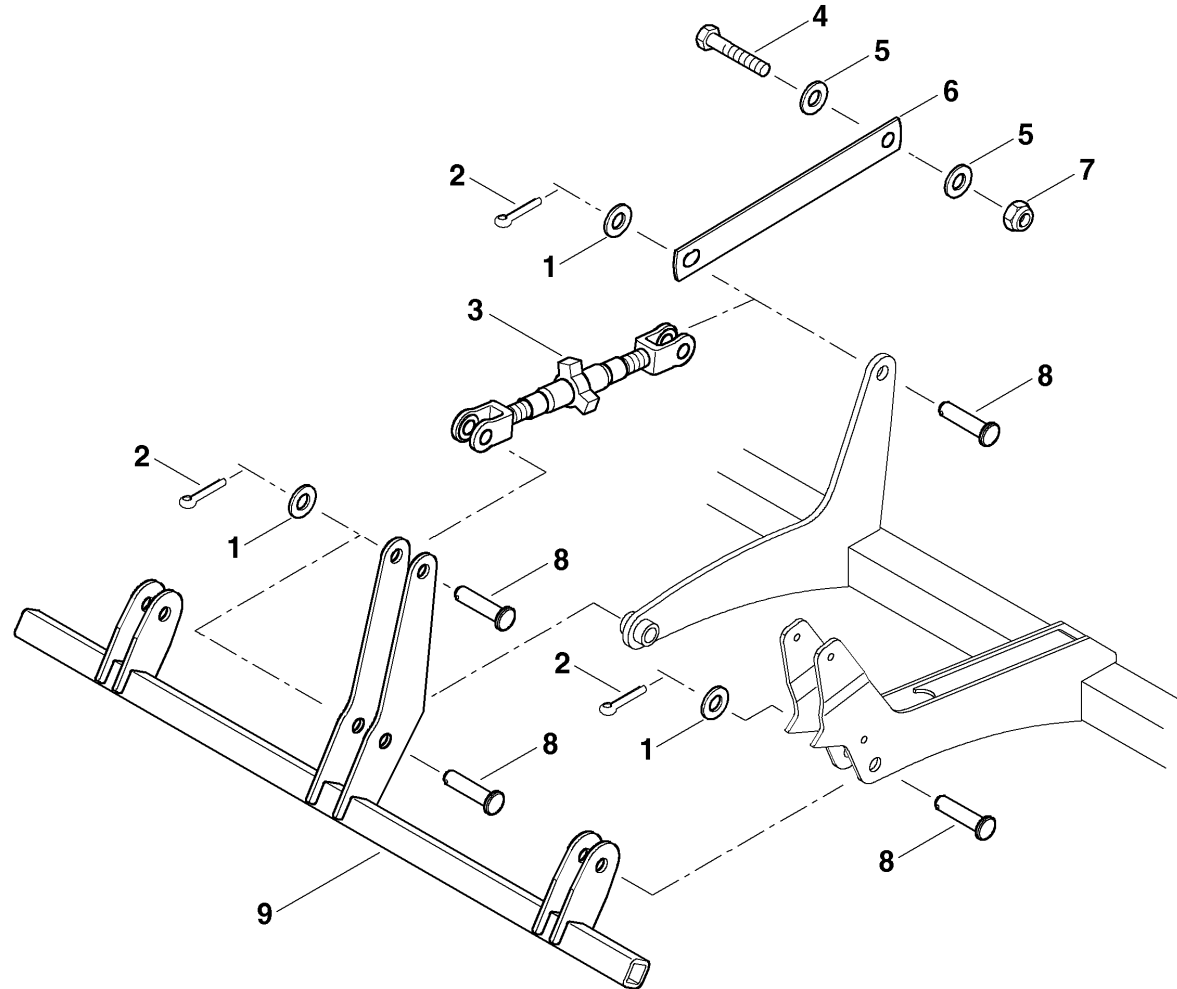

30303a

MSC 4,00 - 6,00 m Fold / Coulter bar

PosNo.	Part No.	Qty.
1	AC356130	1
2	KG00366661	2
3	KG00367161	2
4	KG01068161	4
5	KG01267961	8
6	KW101032857	2

MSC 4,00 - 6,00 m Fold / S-following harrow

PosNo.	Part No.	Qty.
1	AC481070	1
2	AC481252	1
3	KG00358461	2
4	AC652082	1
5	KG01067761	4
6	AC670002	2
7	AC481250	1
8	AC651312	1
9	AC481500	1
10	AC801932	2
11	AC481499	1
12	KG01191362	1
13	AC318407	1
14	AC495721	1
15	AC480168	1
16	KG00476561	1
17	AC481928	1
18	KG01067661	4
19	AC495830	2
20	AC353182	1
21	KG00357961	2
22	AC481305	1