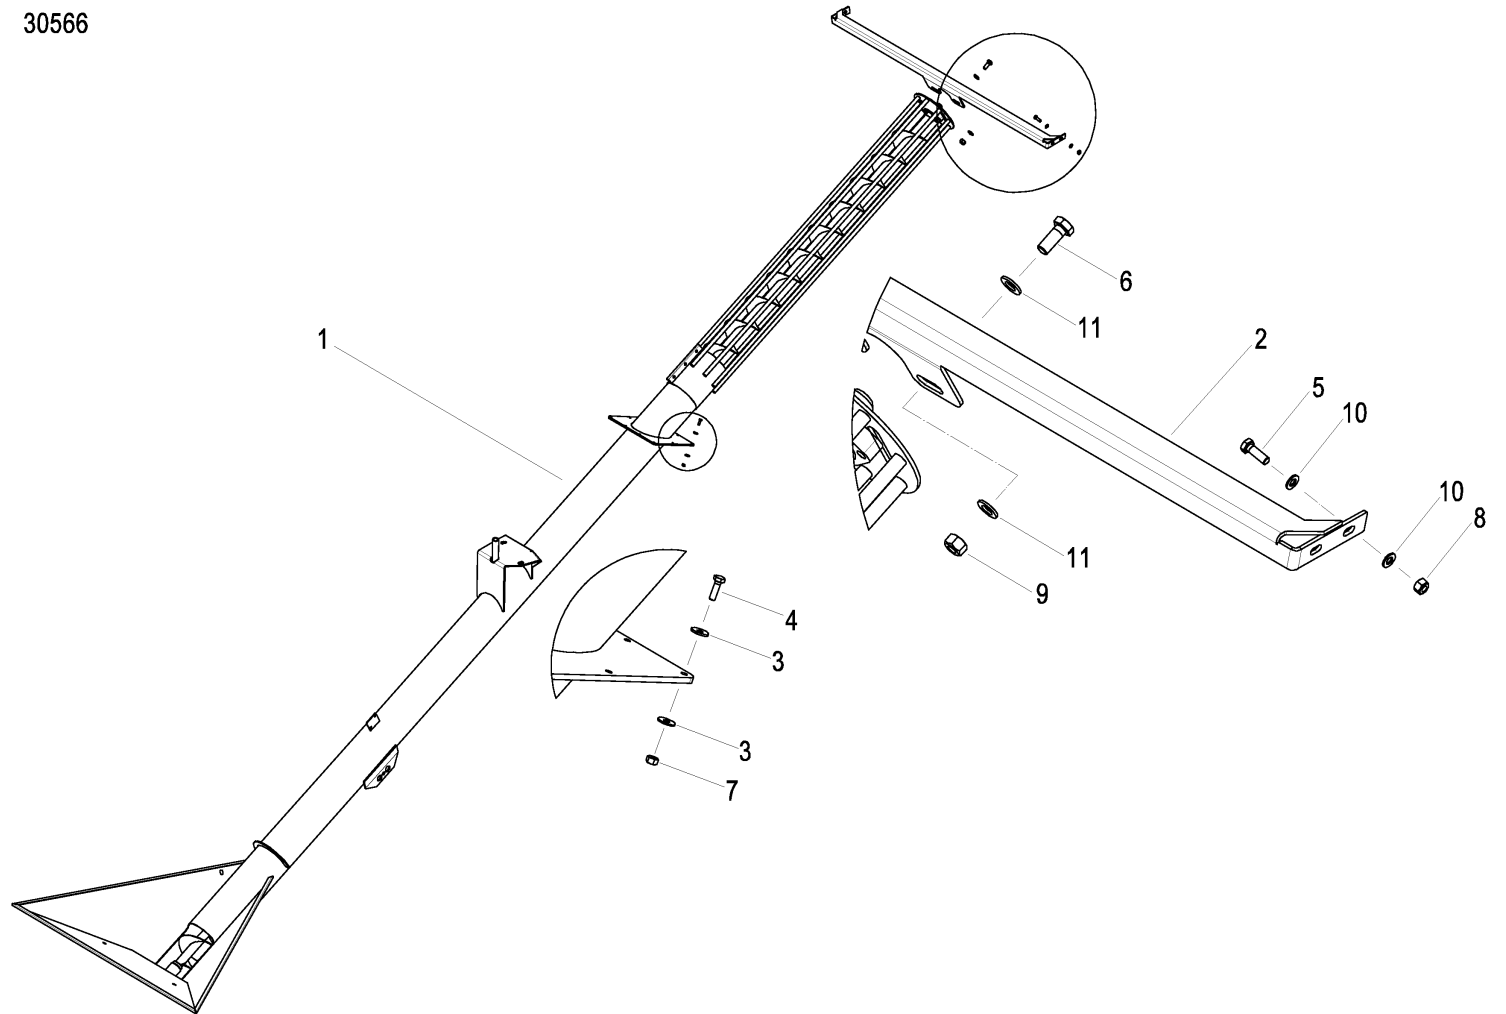

MSC 4,00 - 6,00 m Fold / Filling auger

PosNo.	Part No.	Qty.
1	AC357093	1
2	AC357282	1
3	AC646472	22
4	KG00468961	11
5	KG00472161	4
6	KG00476561	2
7	KG01067361	11
8	KG01067561	4
9	KG01067761	2
10	KG01267361	8
11	KG01267561	4

30566

30566