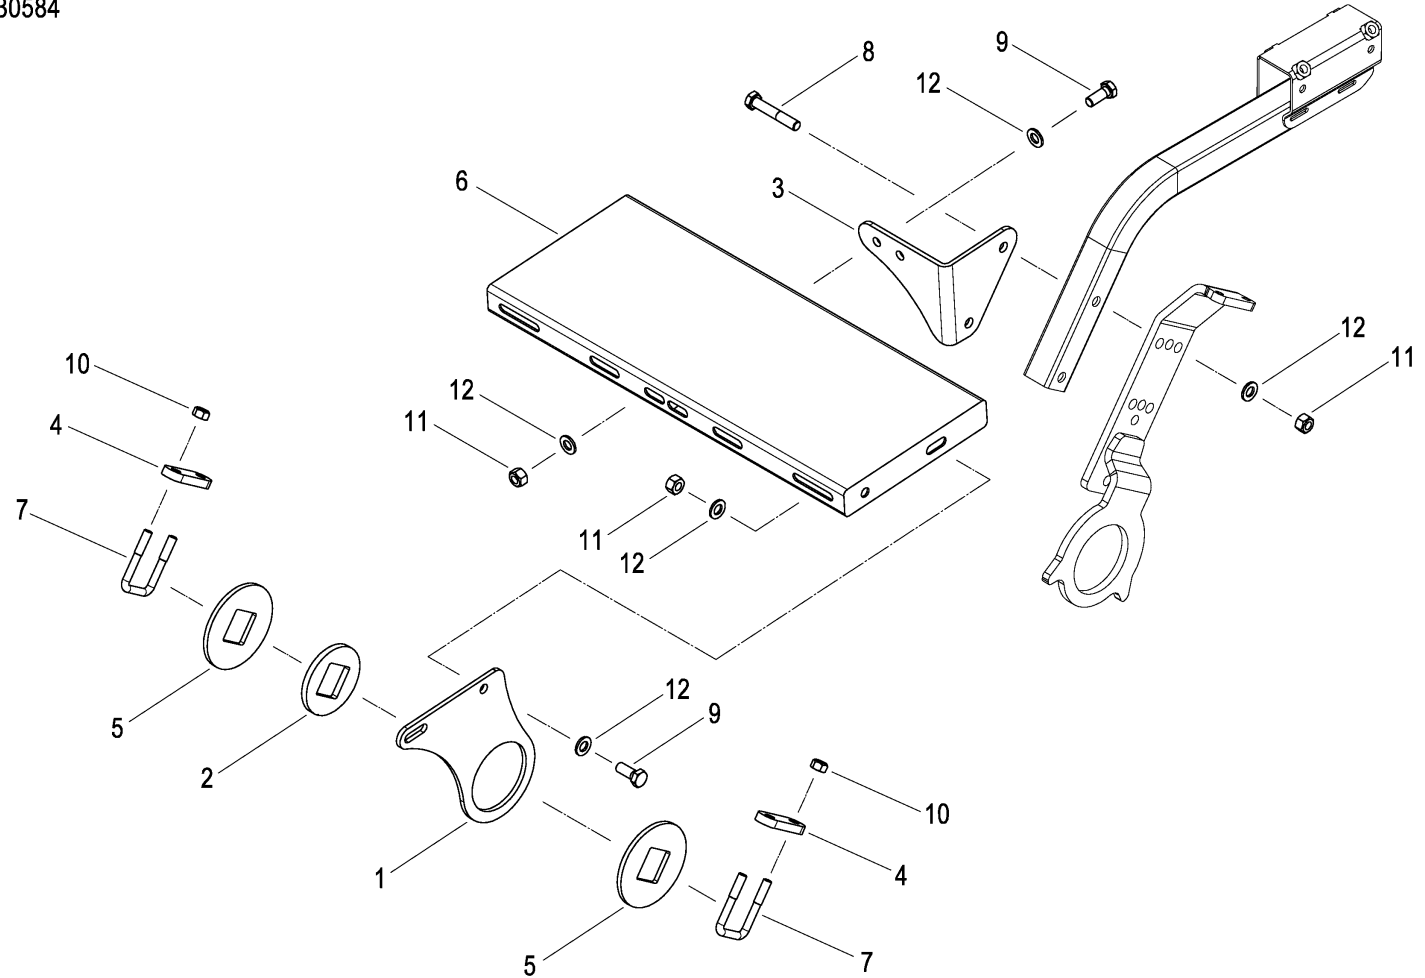

MSC 4,00 - 6,00 m Fold / Filling auger

PosNo.	Part No.	Qty.
1	AC35773594	1
2	AC35773794	1
3	AC35773894	1
4	AC446800	2
5	AC44849594	2
6	AC495506	1
7	AC495830	2
8	KG00357961	2
9	KG00476561	4
10	KG01067661	4
11	KG01067761	6
12	KG01267561	10

30584

30584