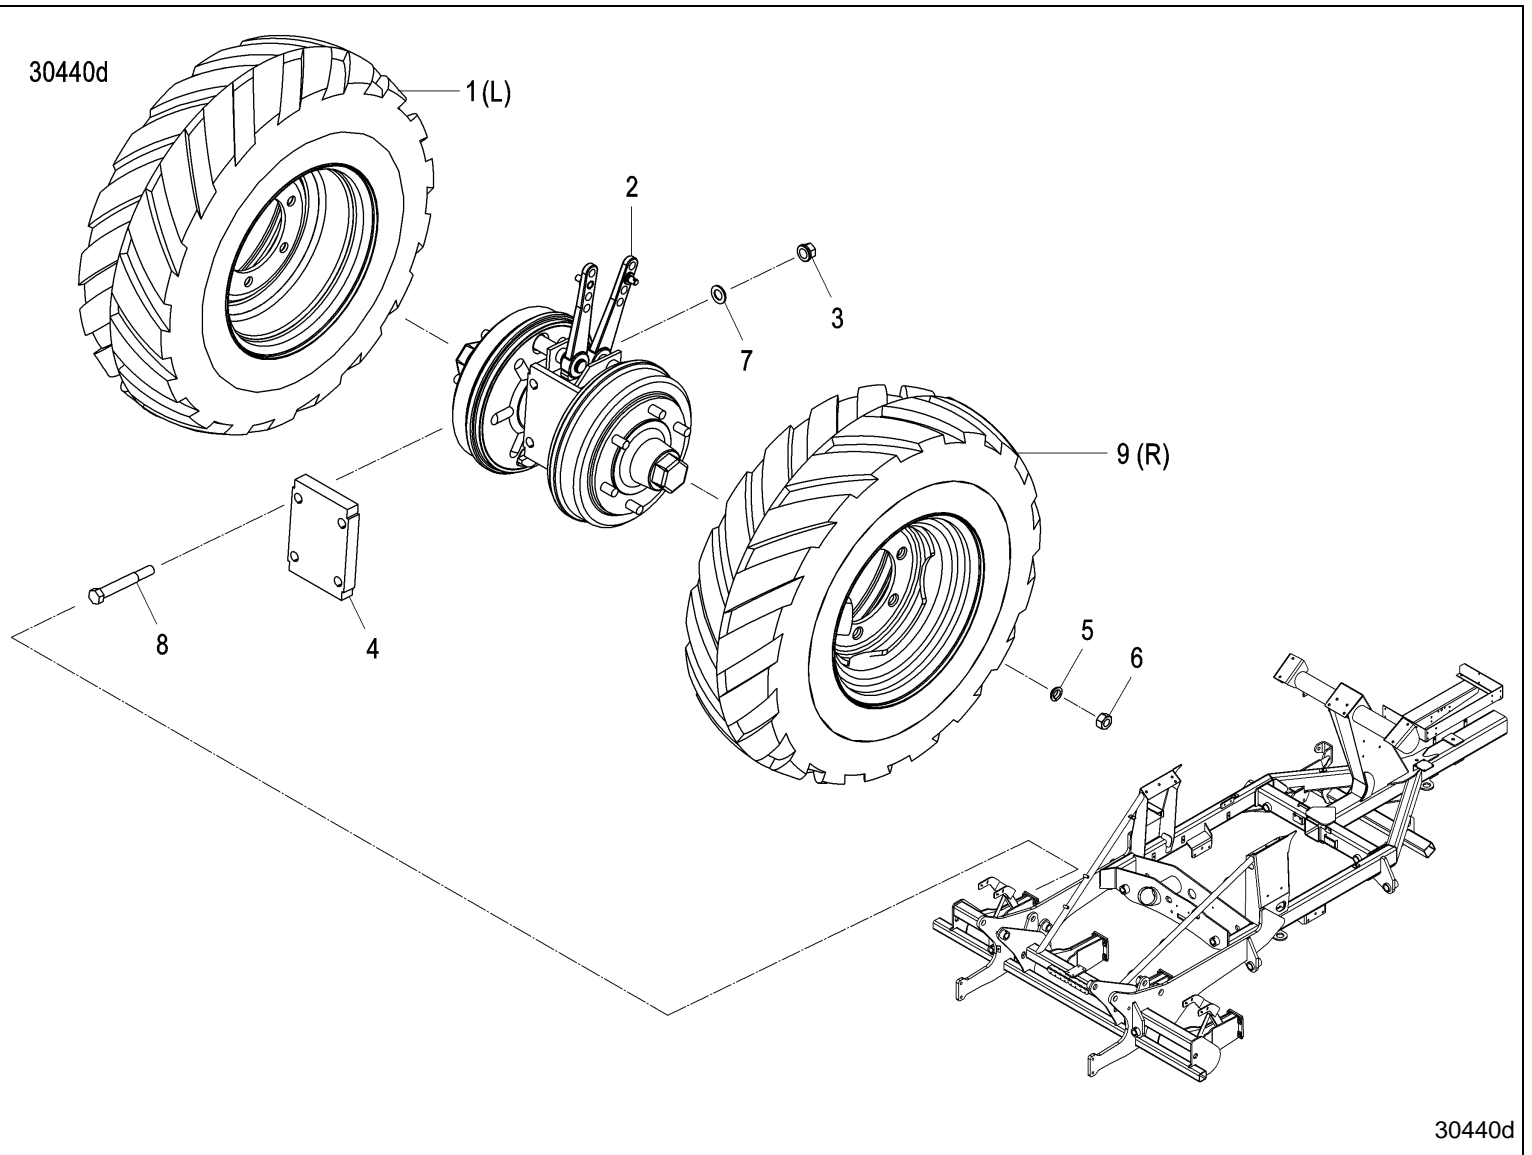

MSC 4,00 - 6,00 m Fold / Brake

PosNo.	Part No.	Qty.
1	AC357962	1
2	AC355260	1
3	KK016049	2
4	AC357629	1
5	AC647282	12
6	AC644456	12
7	KW101003030	4
8	KG00341561	4
9	AC357963	1