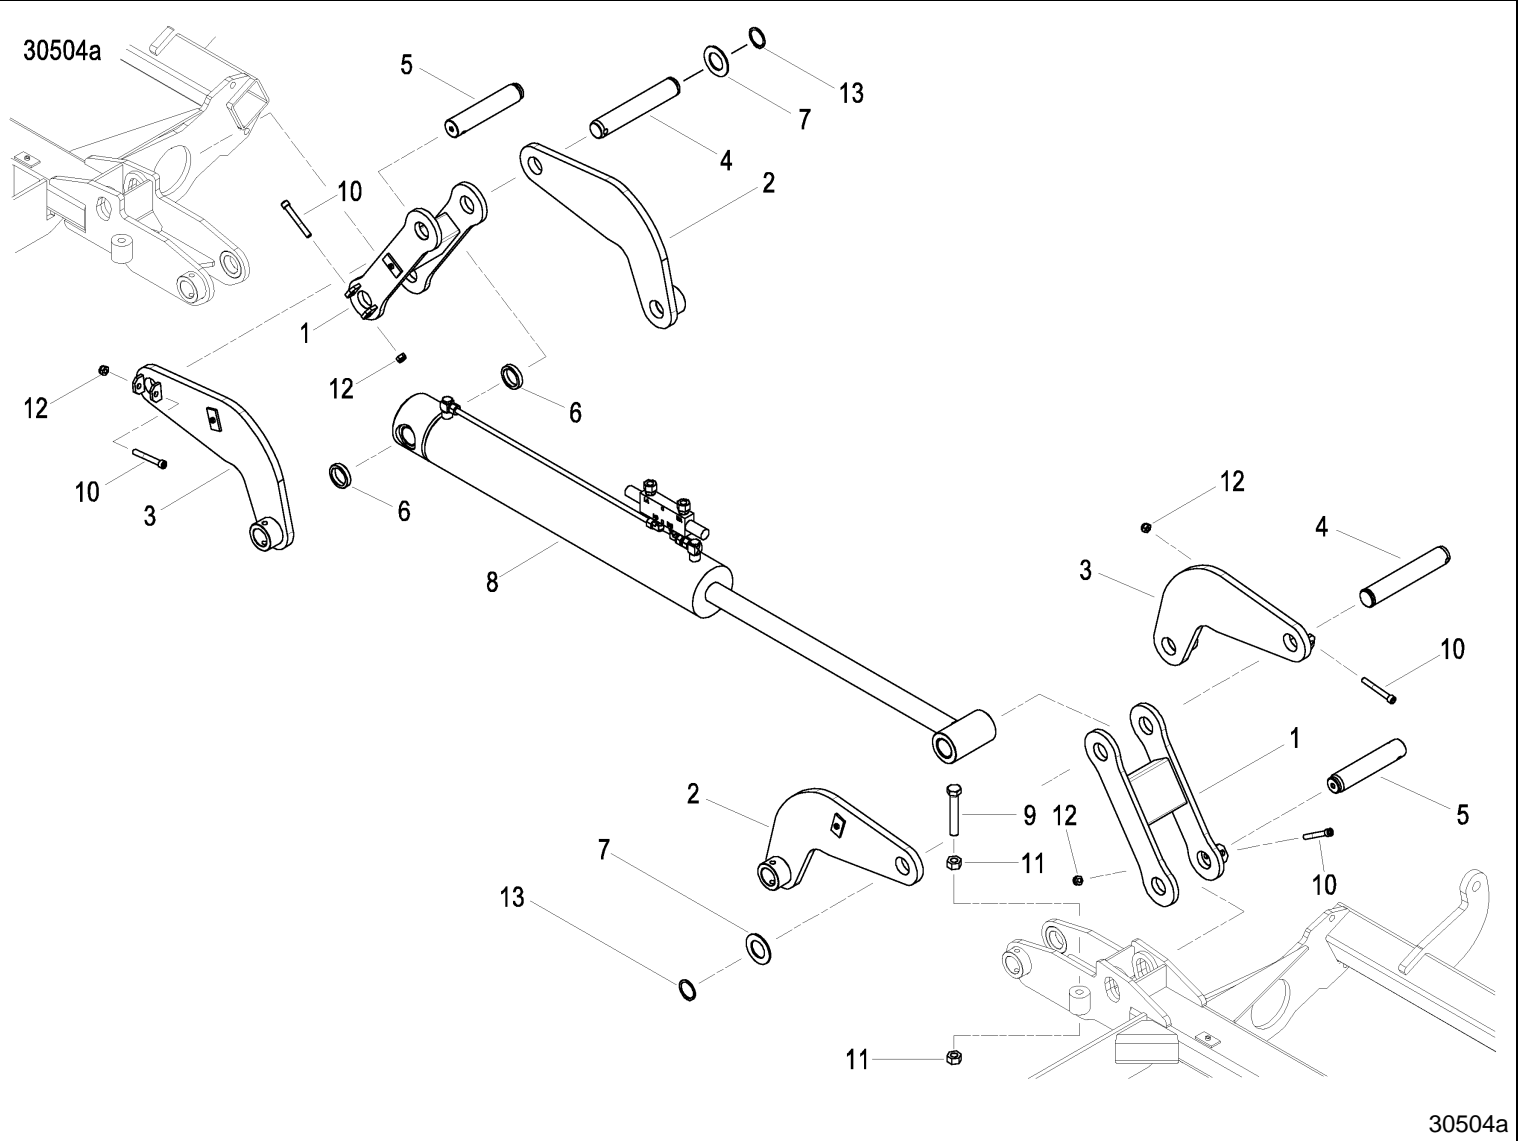

MSC 4,00 - 6,00 m Fold / Frame

PosNo.	Part No.	Qty.

1	AC356180	2
2	AC356185	2
3	AC356186	2
4	AC356433	2
5	AC356437	2
6	AC356450	2
7	AC356812	2
8	AC357063	1
9	KG00484561	2
10	KG00550561	4
11	KG01052561	4
12	KG01067761	4
13	KG01110162	2