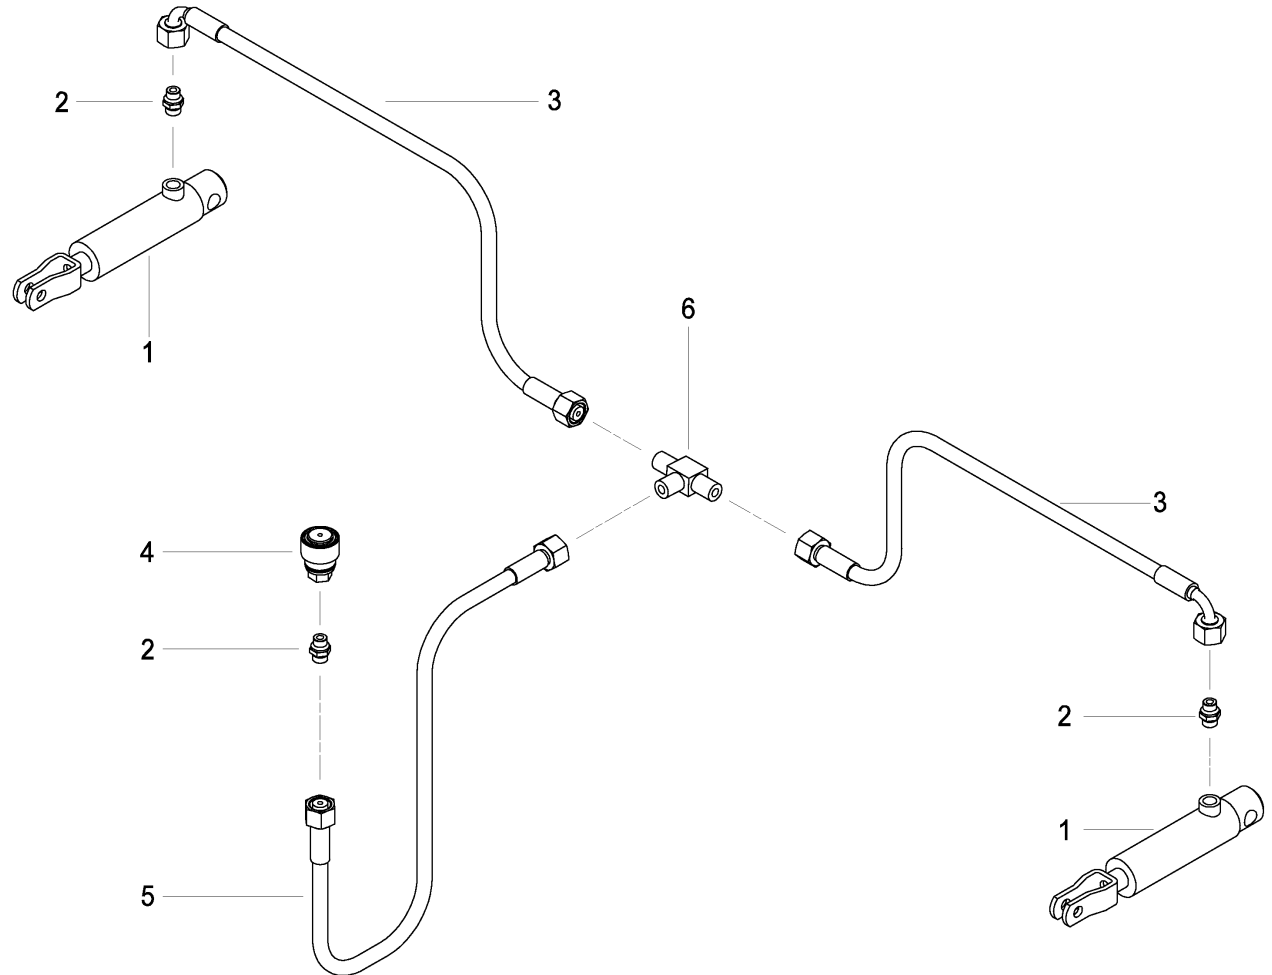

MSC 4,00 - 6,00 m Fold / Brake

PosNo.	Part No.	Qty.
1	AC351030	2
2	AC688600	3
3	AC350952	2
4	AC688230	1
5	AC496809	1
6	AC688281	1

30458a

30458a

MSC 4,00 - 6,00 m Fold / Hopper

PosNo.	Part No.	Qty.
1	KG00471961	6
2	AC494917	6
3	KG01051961	6
4	AC636602	4
5	VNB2760978	1
6	AC870947	1
7	AC656513	4
8	KG01067361	1
9	KG01267261	2
10	AC356196	2
11	AC353674	2
12	AC495506	1
13	KG01067661	8
14	KG01267461	16
15	KG00474261	8
16	AC356181	1
17	AC646492	8
18	AC356802	1
19	AC487547	1
20	KG00468961	1
21	AC351027	1
22	KG00476661	1
23	KG01267561	3
24	KG01067761	2
25	AC481628	1
26	AC819898	1
27	AC657461	2