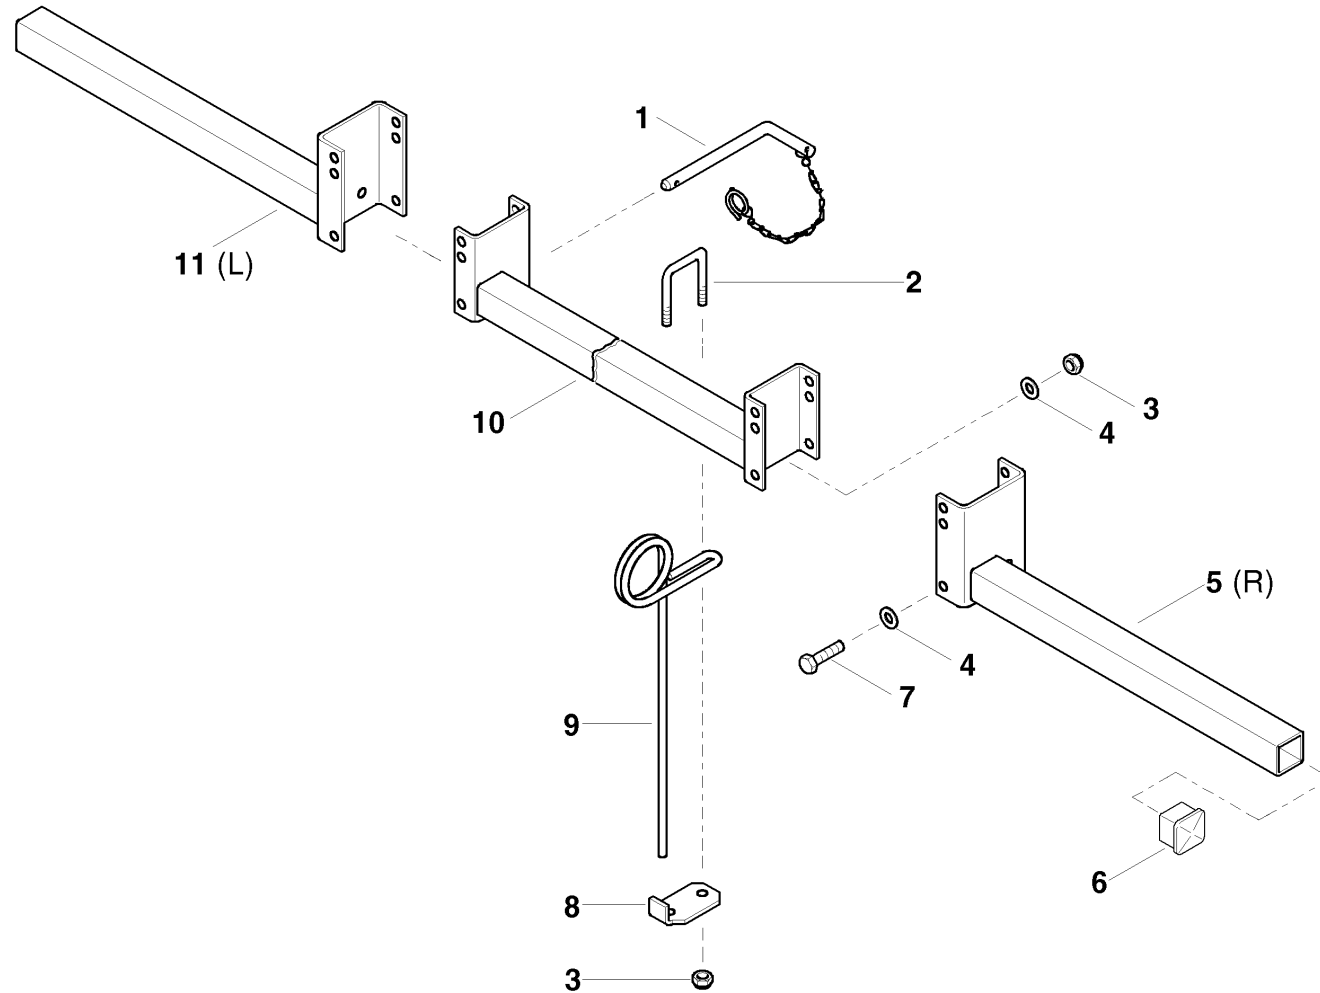

MSC 4,00 - 6,00 m Fold / S-following harrow

PosNo.	Part No.	Qty.
1	AC495769	2
2	AC495830	1
3	KG01067661	4
4	KG01267461	8
5	AC357273	1
6	AC688028	2
7	KG00474361	4
8	AC496514	1
9	KK199780	1
10	AC357272	1
11	AC357274	1

30393a

30393a