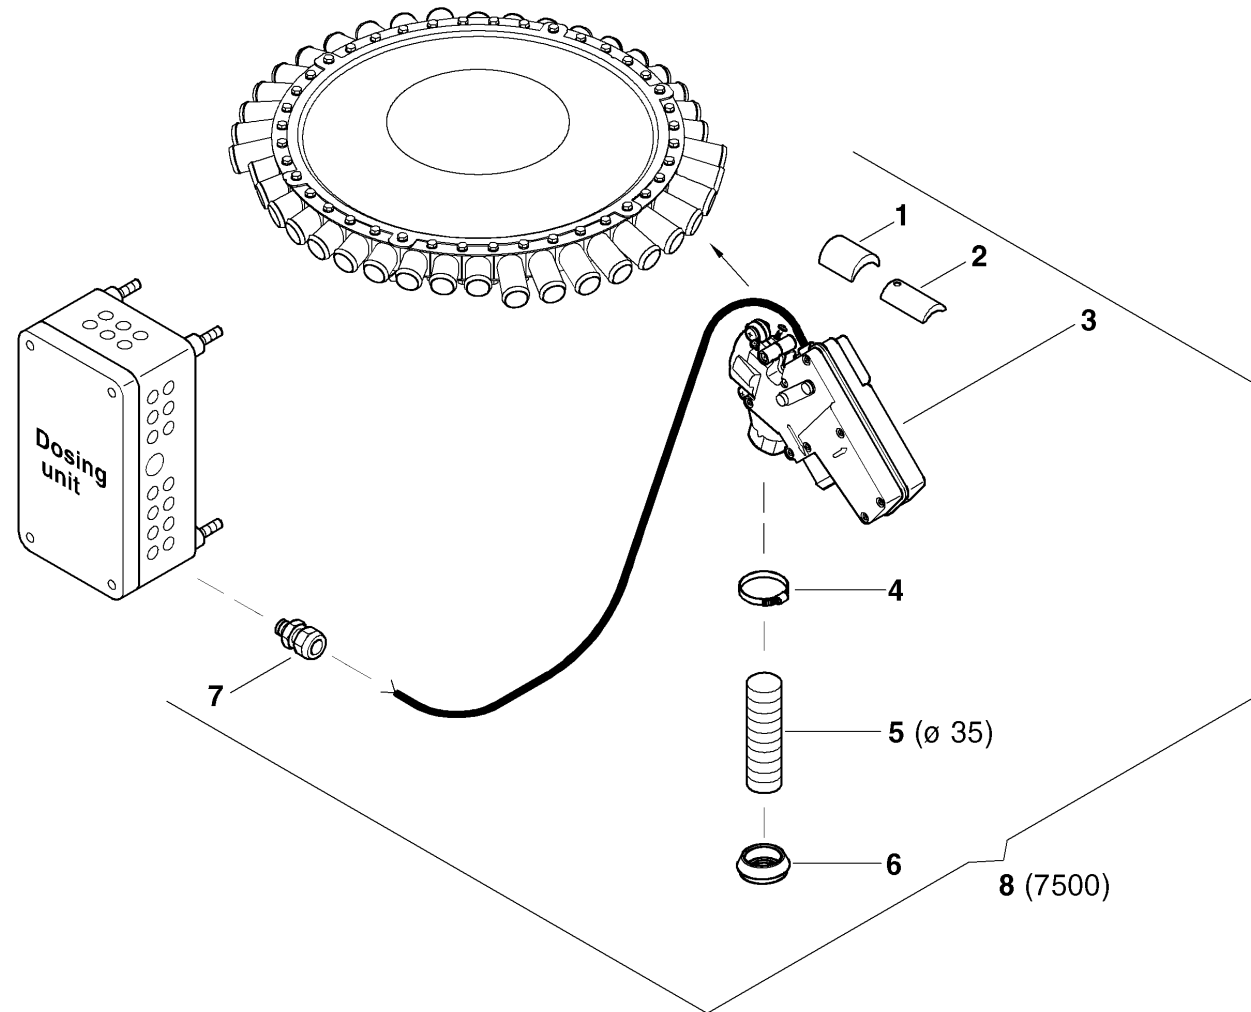

MSC 4,00 - 6,00 m Fold / Elektronik Iso Match Tellus / Elektronik Focus 2

PosNo.	Part No.	Qty.
1	AC494863	1
2	AC494864	1
3	AC492089	1
4	AC687381	1
5	AC608134	1
6	AC494830	1
7	VNB0153973	1
8	AC492107	1

30356b

30356b