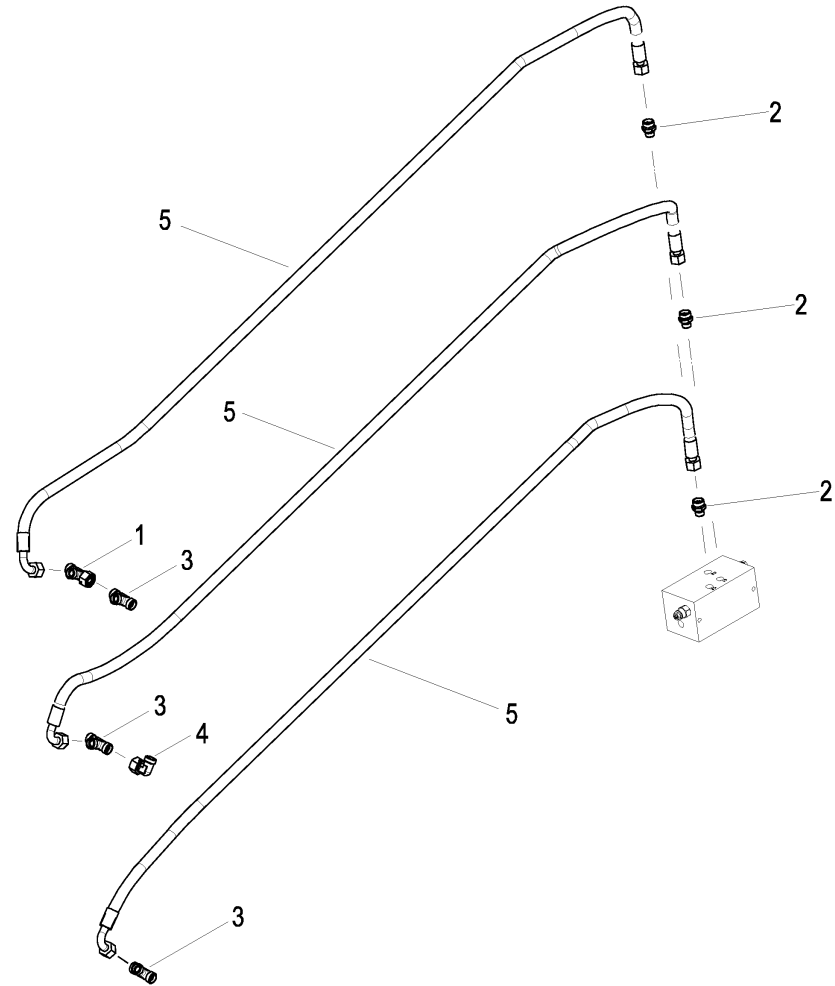

MSC 4,00 - 6,00 m Fold / Wheel packer rear

PosNo.	Part No.	Qty.
1	AC688323	1
2	AC688063	3
3	AC688043	3
4	AC688033	1
5	AC498842	3

30537a

30537a