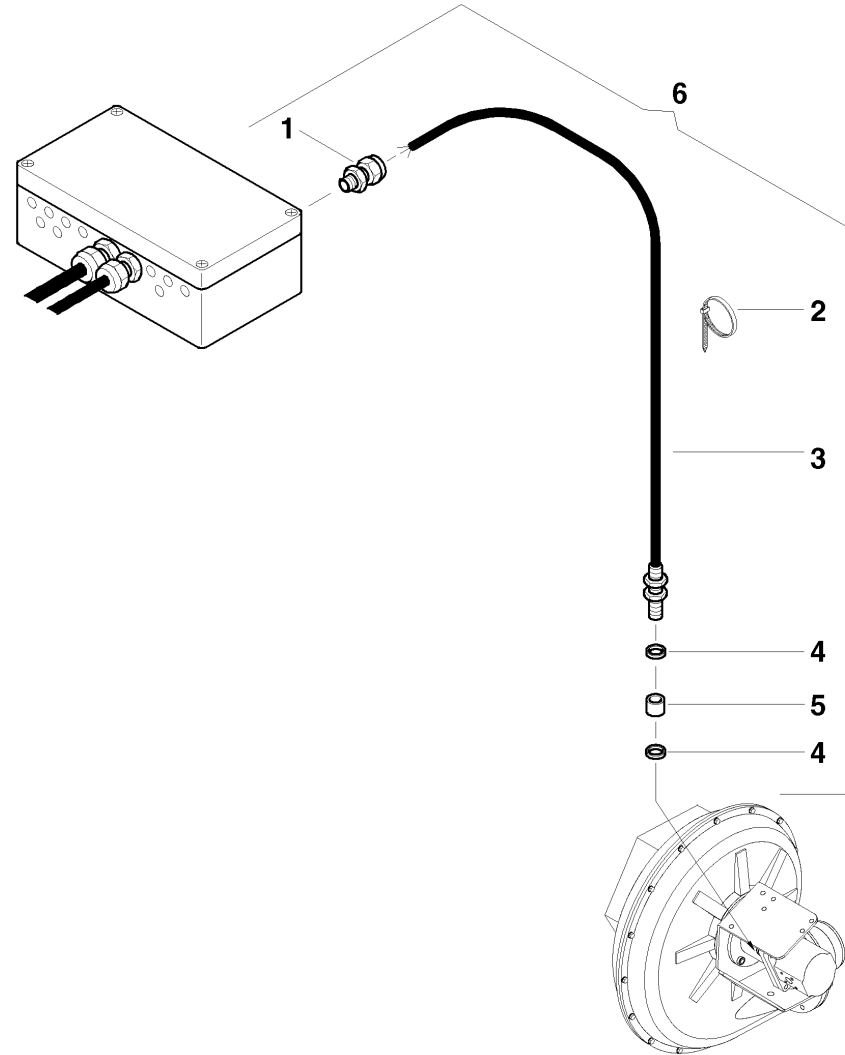

MSC 4,00 - 6,00 m Fold / Signus

PosNo.	Part No.	Qty.
1	VNB0153973	1
2	AC687351	1
3	AC492860	1
4	AC674948	2
5	AC492382	1
6	AC492065	1

30349b

30349b