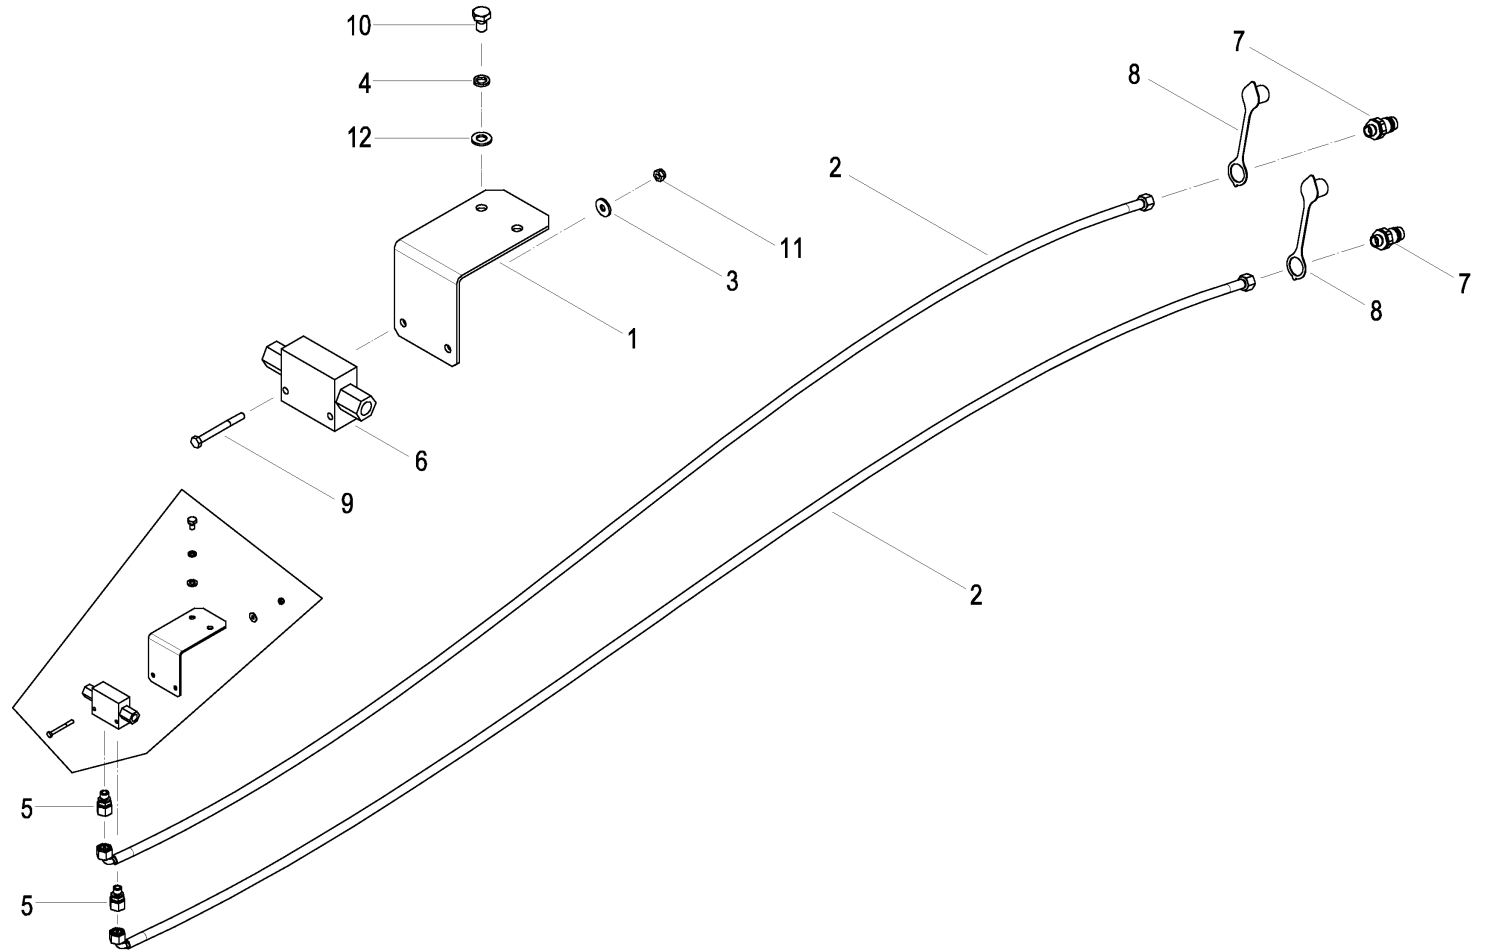

MSC 4,00 - 6,00 m Fold / Harrow disc

PosNo.	Part No.	Qty.
1	AC356547	1
2	AC357928	2
3	AC646182	2
4	AC647032	2
5	AC688241	2
6	AC688341	1
7	AC688413	2
8	AC688791	2
9	KG00350361	2
10	KG00471500	2
11	KG01067261	2
12	KG01267361	2

30573

30573