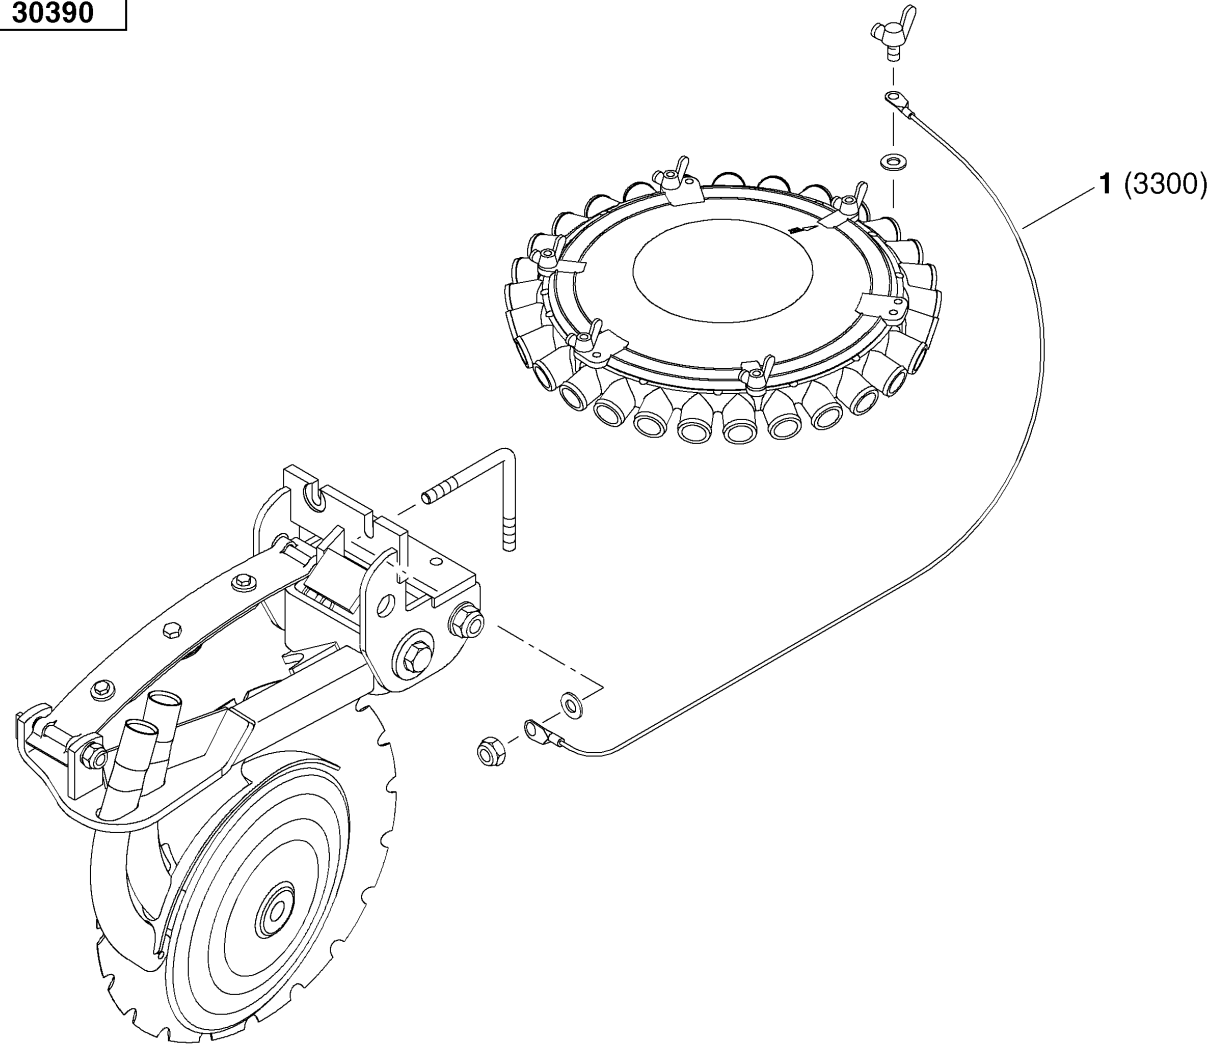

30353b

30353b

MSC 4,00 - 6,00 m Fold / Signus

PosNo.	Part No.	Qty.
--------	----------	------

1	AC480939	1
---	----------	---

30390

30390

MSC 4,00 - 6,00 m Fold / Elektronik Iso Match Tellus / Elektronik Focus 2