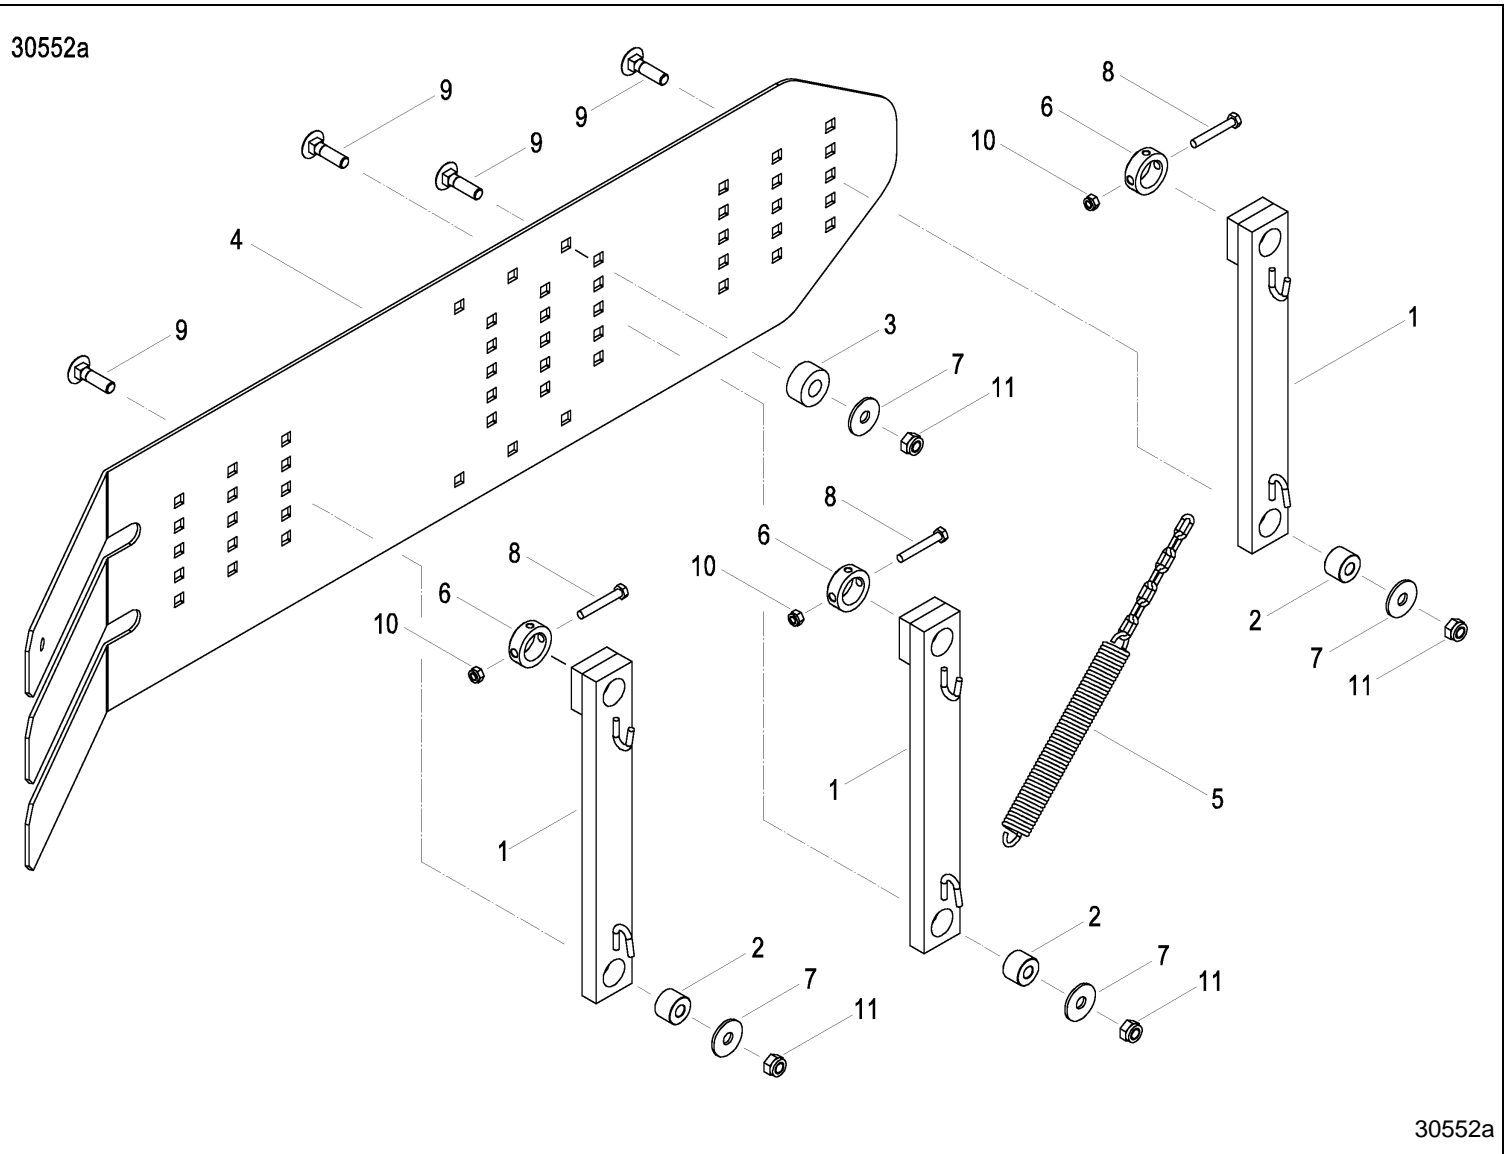

MSC 4,00 - 6,00 m Fold / Harrow disc

PosNo.	Part No.	Qty.
1	AC356206	3
2	AC356468	3
3	AC357346	1
4	AC357676	1
5	AC494723	1
6	AC498203	3
7	AC646442	4
8	KG00353561	3
9	KG00645161	4
10	KG01067561	3
11	KG01067761	4