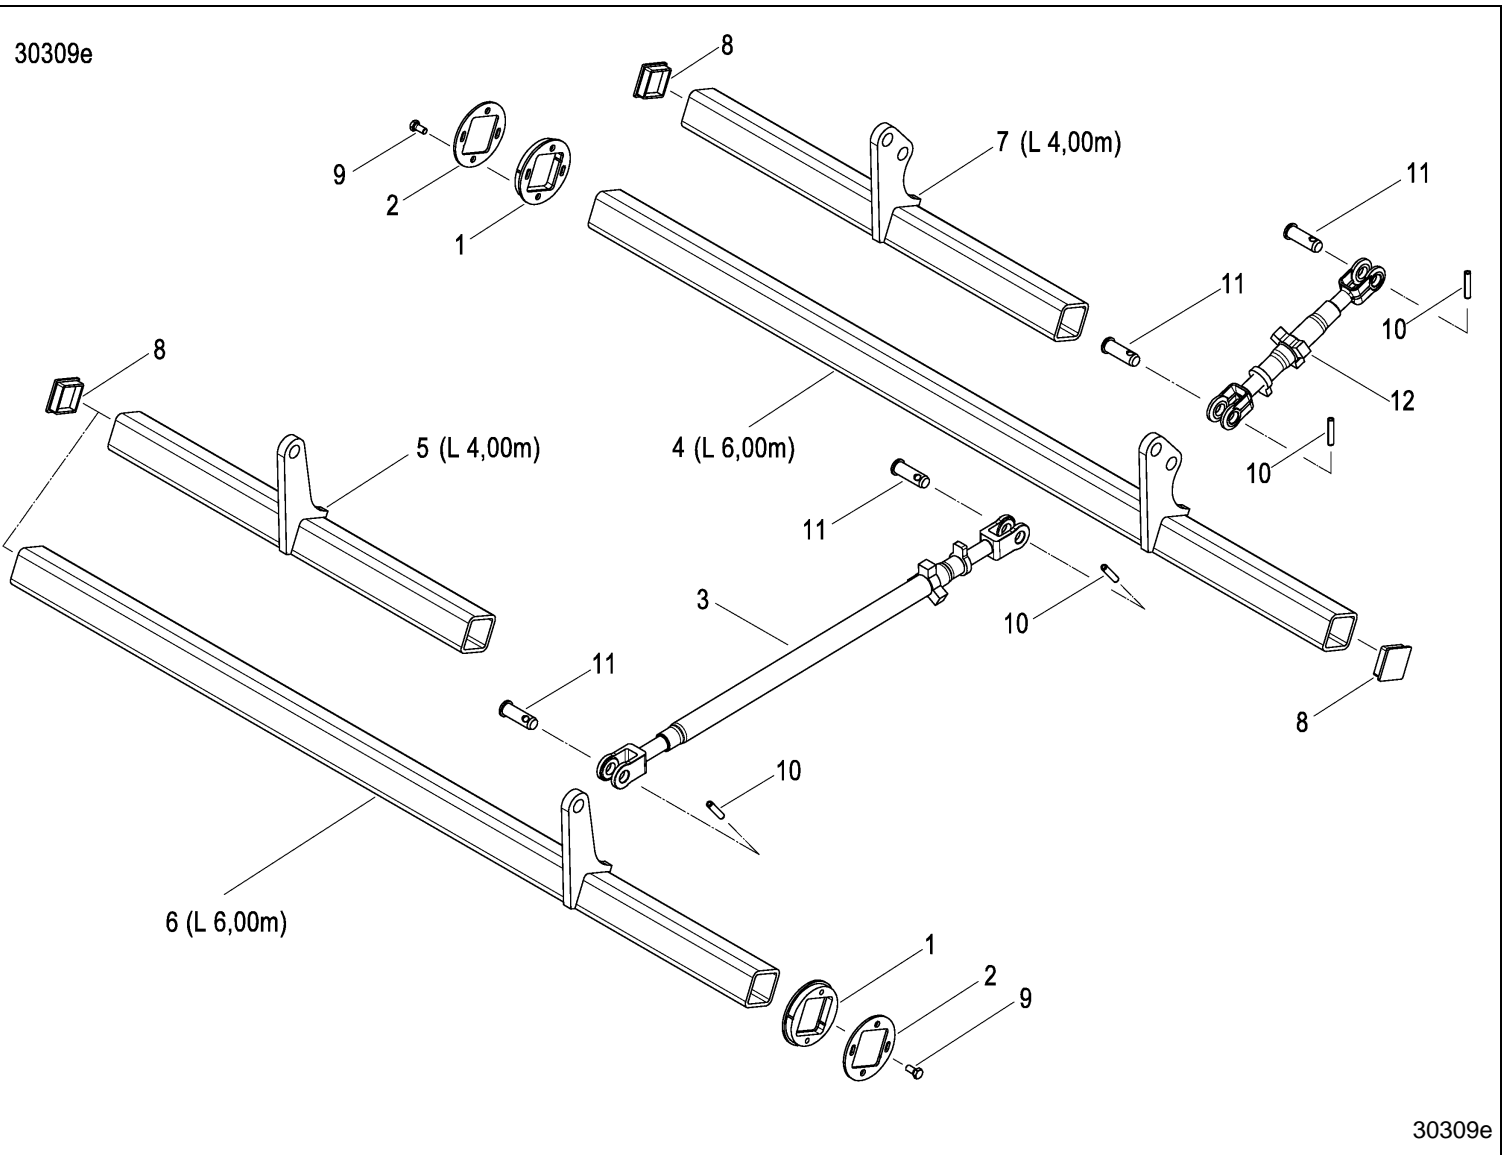

30308d

30308d

MSC 4,00 - 6,00 m Fold / Harrow disc

PosNo.	Part No.	Qty.
1	AC356127	4
2	AC356559	4
3	AC356946	1
4	AC357210	2
5	AC357212	1
6	AC357216	1
7	AC357234	1
8	AC688221	4
9	KG00476461	8
10	KG01195662	4
11	KK010315	4
12	KK361120	1