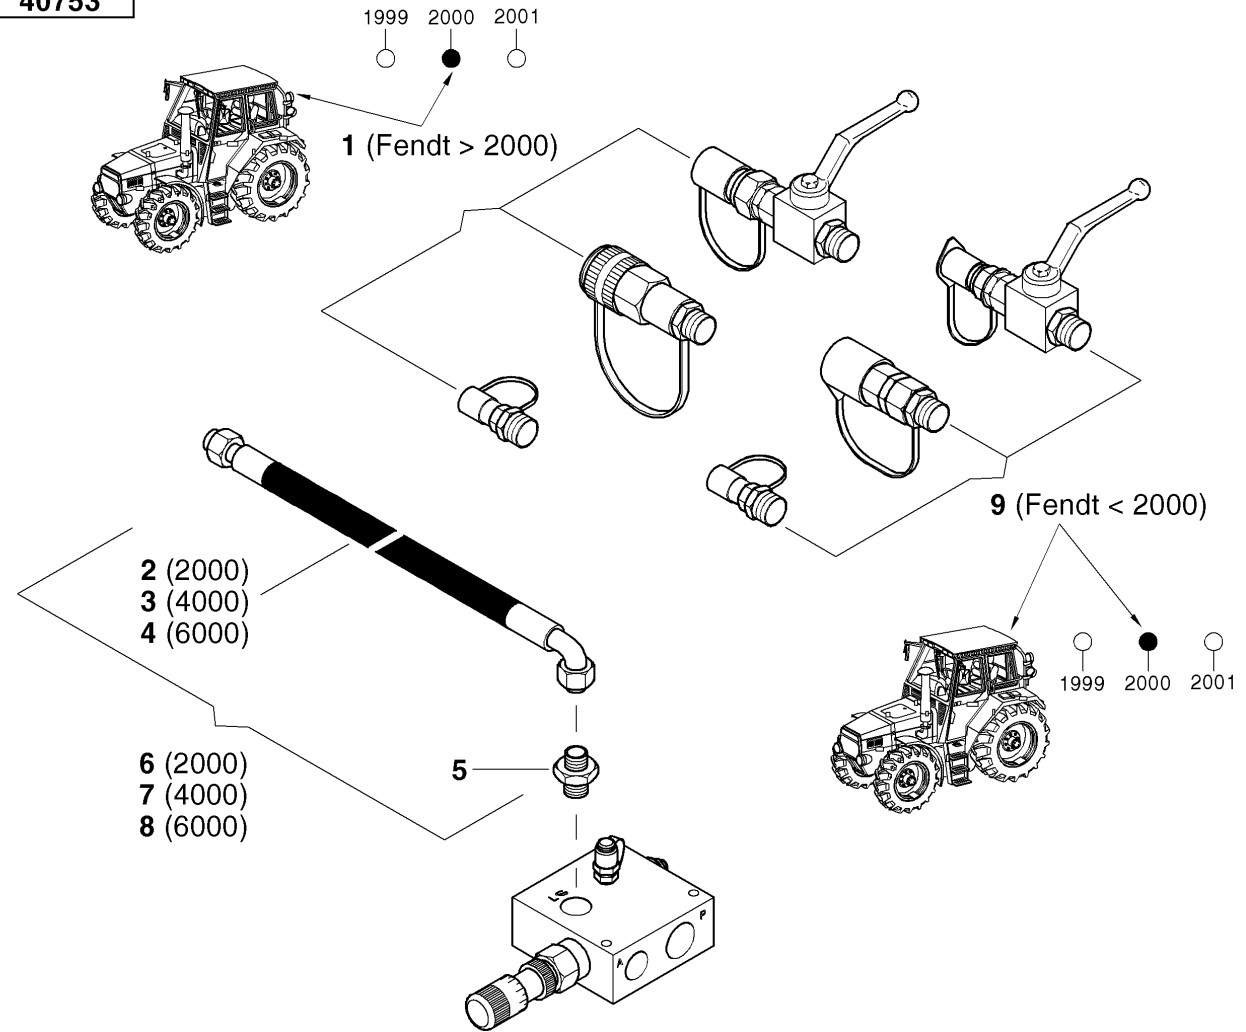

MSC 4,00 - 6,00 m Fold / Hydr. fan

PosNo.	Part No.	Qty.
1	AC688991	1
2	AC380914	1
3	AC420874	1
4	AC353981	1
5	AC688254	1
6	AC380980	1
7	AC481920	1
8	AC353993	1
9	AC688990	1

40753

40753