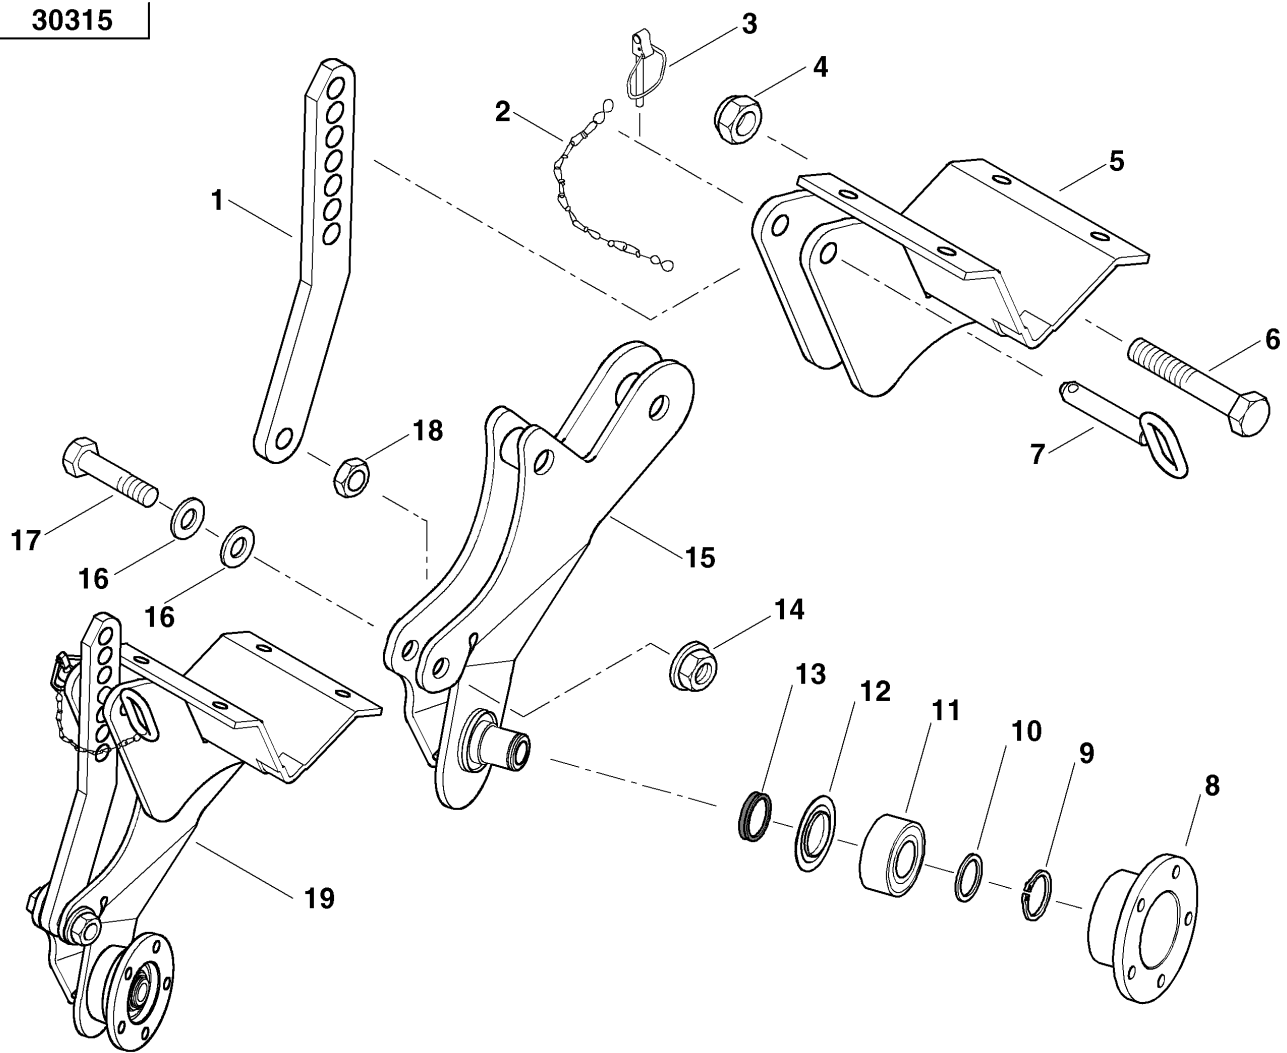

30314b

30314b

MSC 4,00 - 6,00 m Fold / Harrow disc

PosNo.	Part No.	Qty.
1	AC353683	1
2	AC318404	1
3	AC656482	1
4	KG01068361	1
5	AC353169	1
6	KG00486861	1
7	AC353171	1
8	AC353361	1
9	AC658221	1
10	AC674404	1
11	AC671260	1
12	AC674463	1
13	AC682981	1
14	KK016049	1
15	AC353168	1
16	KG01267961	2
17	KG00366861	1
18	AC640938	1
19	AC353045	1