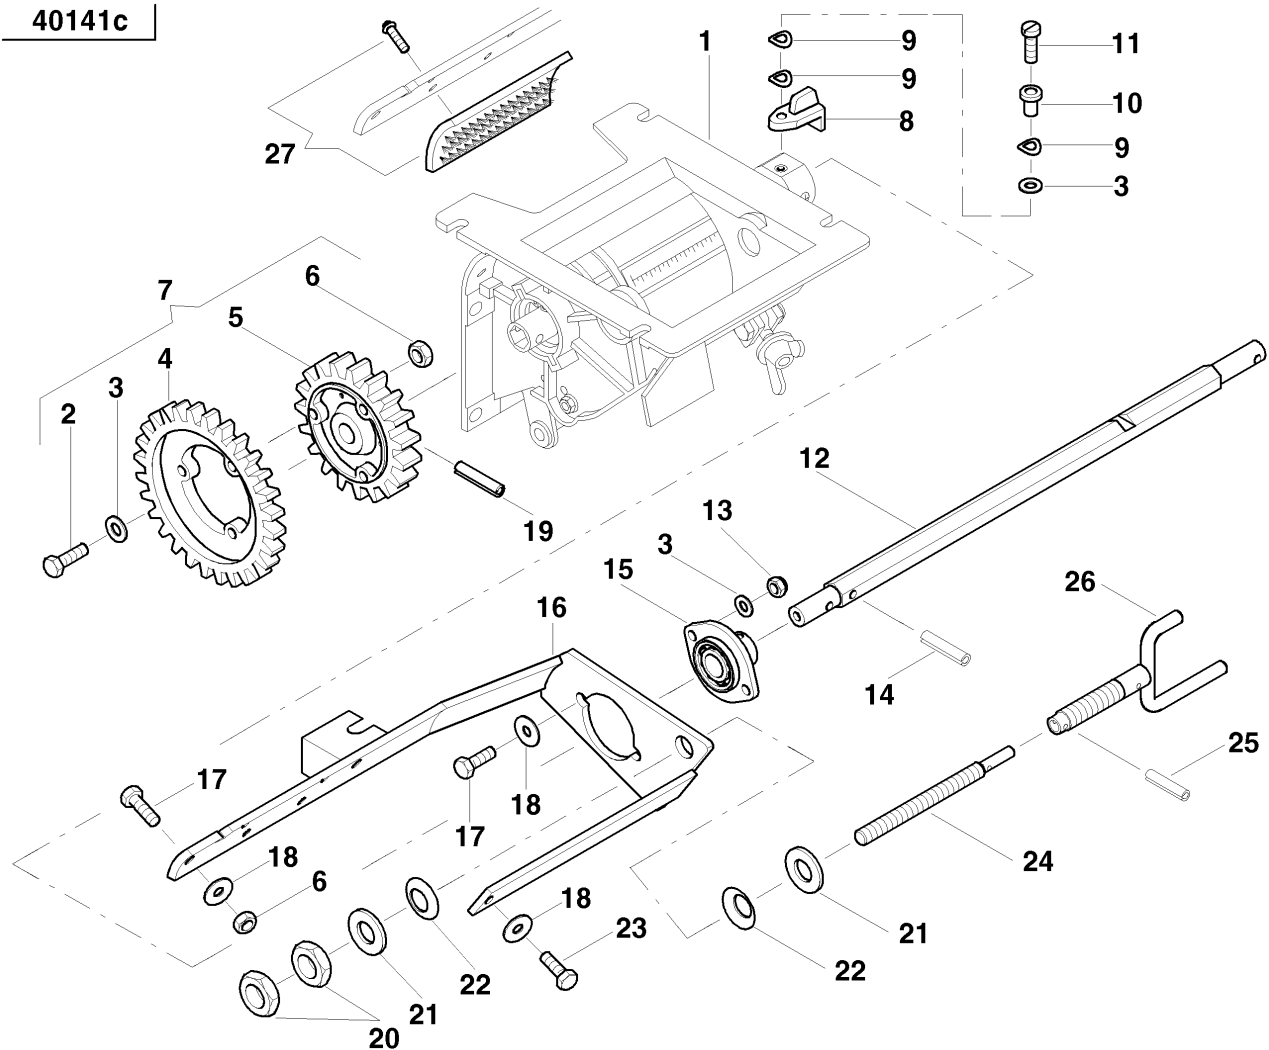

40131b

40131b

MSC 4,00 - 6,00 m Fold / Metering device

PosNo.	Part No.	Qty.
1	AC489165	1
2	KG00495300	3
3	KG01263800	6
4	AC489805	1
5	AC489812	1
6	KG01055300	5
7	AC489432	1
8	AC489048	1
9	AC647917	3
10	AC489111	1
11	AC635347	1
12	AC489109	1
13	KG01071000	2
14	KG01224900	1
15	AC489144	1
16	AC489333	1
17	KG00495200	4
18	AC646477	5
19	KG01225000	1
20	KG01045100	2
21	KG01264300	2
22	AC647657	2
23	KG00495100	1
24	AC489403	1
25	AC652077	1
26	AC489089	1
27	AC489174	1