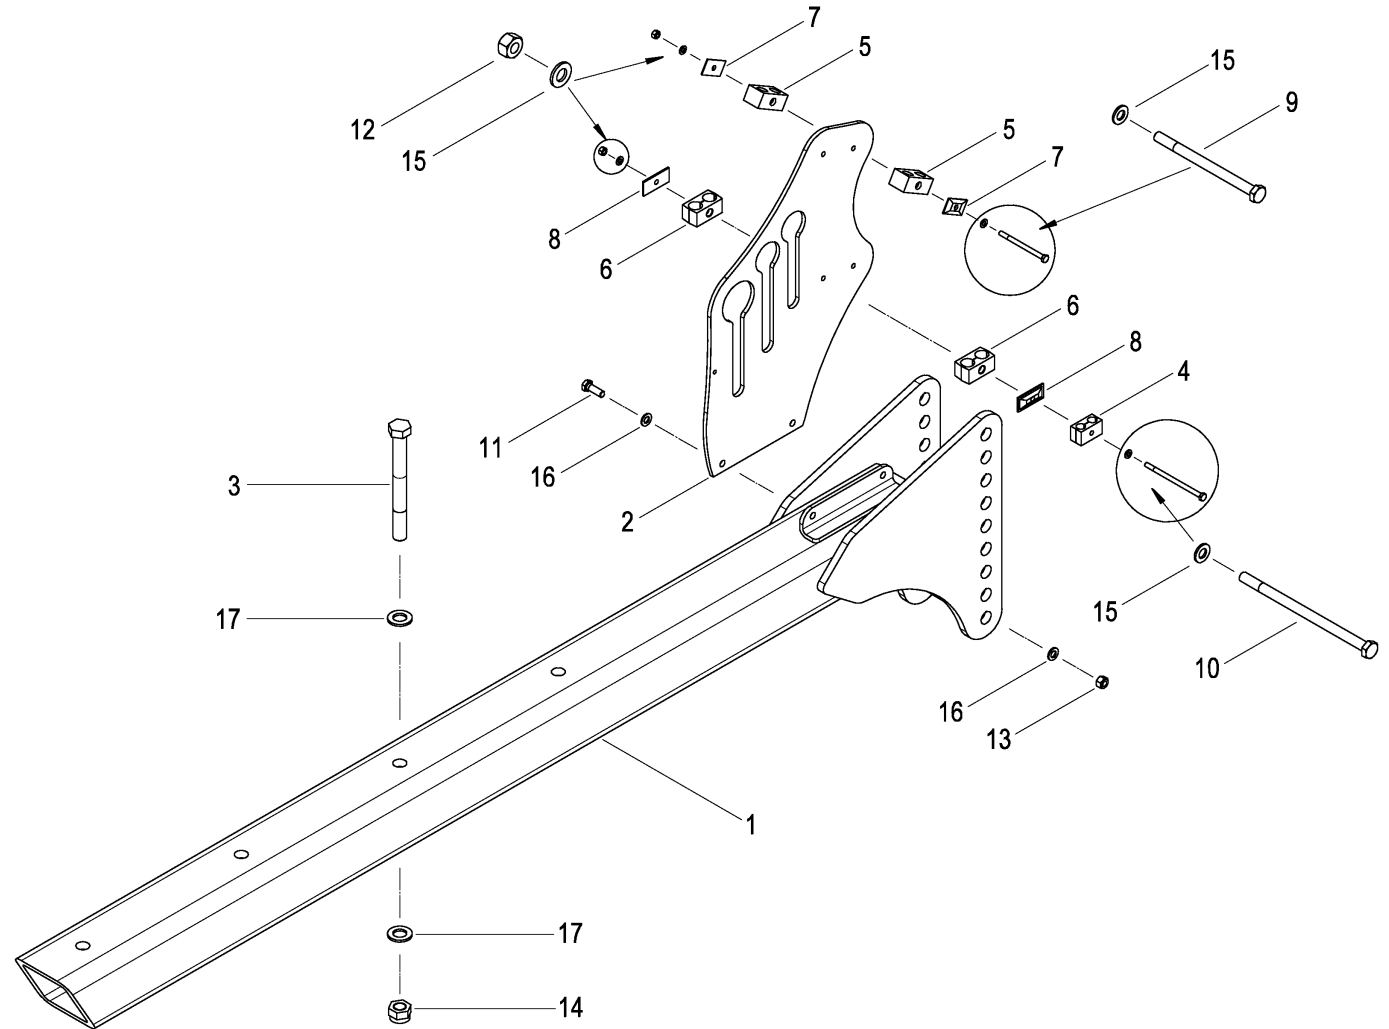

MSC 4,00 - 6,00 m Fold / Drawbar

PosNo.	Part No.	Qty.
1	AC35715594	1
2	AC35772694	1
3	AC630255	2
4	AC688526	2
5	AC688527	4
6	AC688527	4
7	AC688530	4
8	AC688531	4
9	KG00354361	2
10	KG00354661	2
11	KG00476661	2
12	KG01067561	4
13	KG01067761	2
14	KG01069361	2
15	KG01267361	8
16	KG01267561	4
17	KG01268161	2

30582

30582