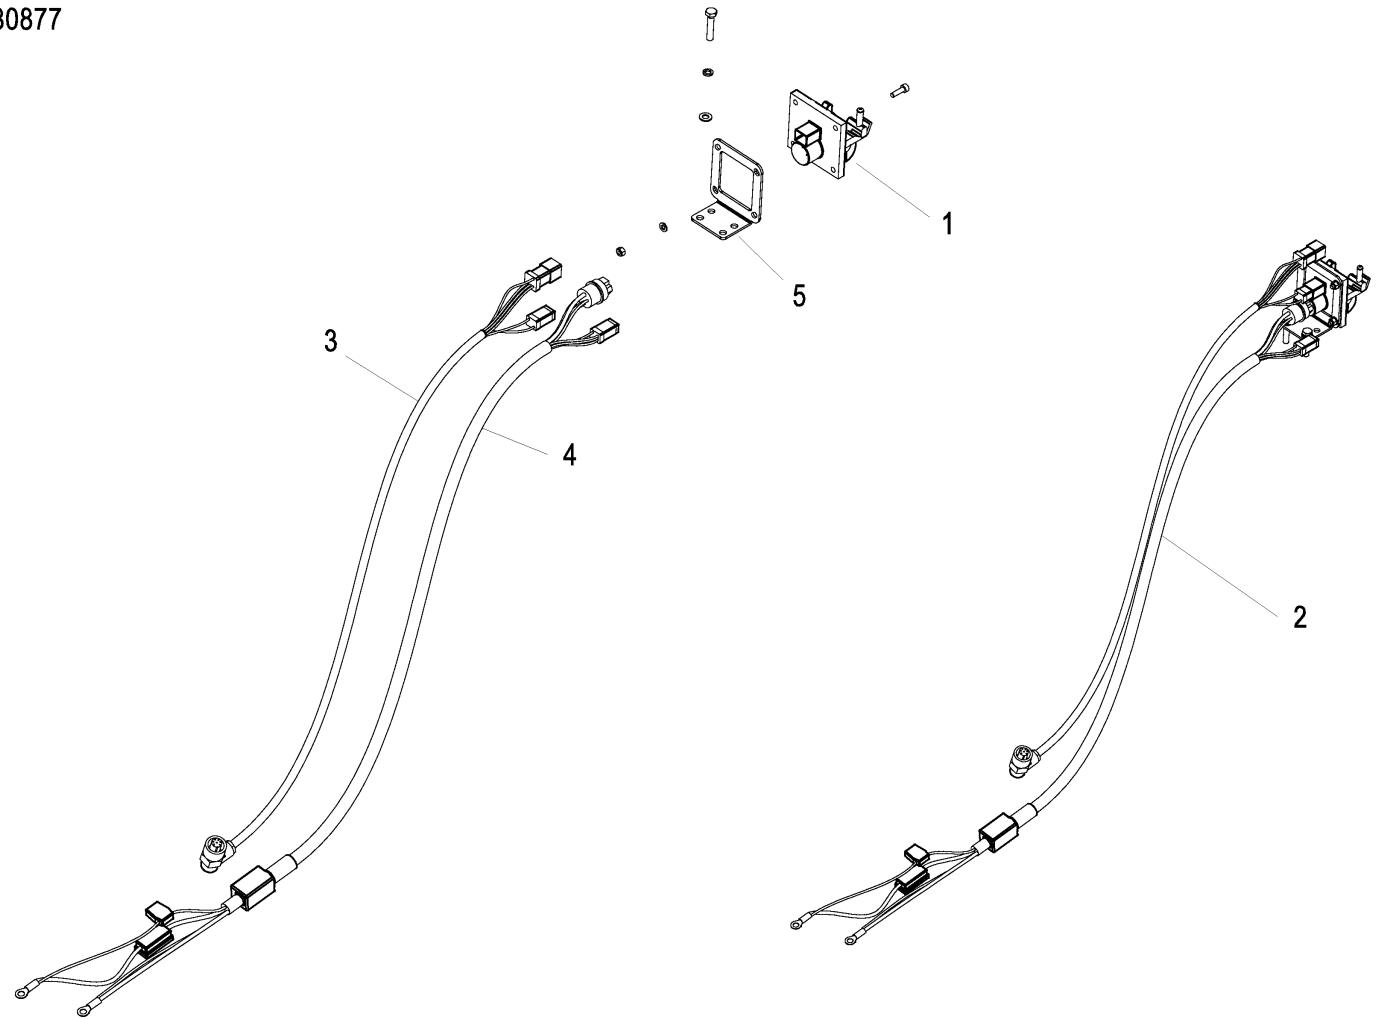

MSC 4,00 - 6,00 m Fold / Elektronik Iso Match Tellus / Elektronik Focus 2

PosNo.	Part No.	Qty.
1	MT00000500	1
2	MT00000644	1
3	MT00000645	1
4	MT00000646	1
5	MT00000949	1

80877

80877