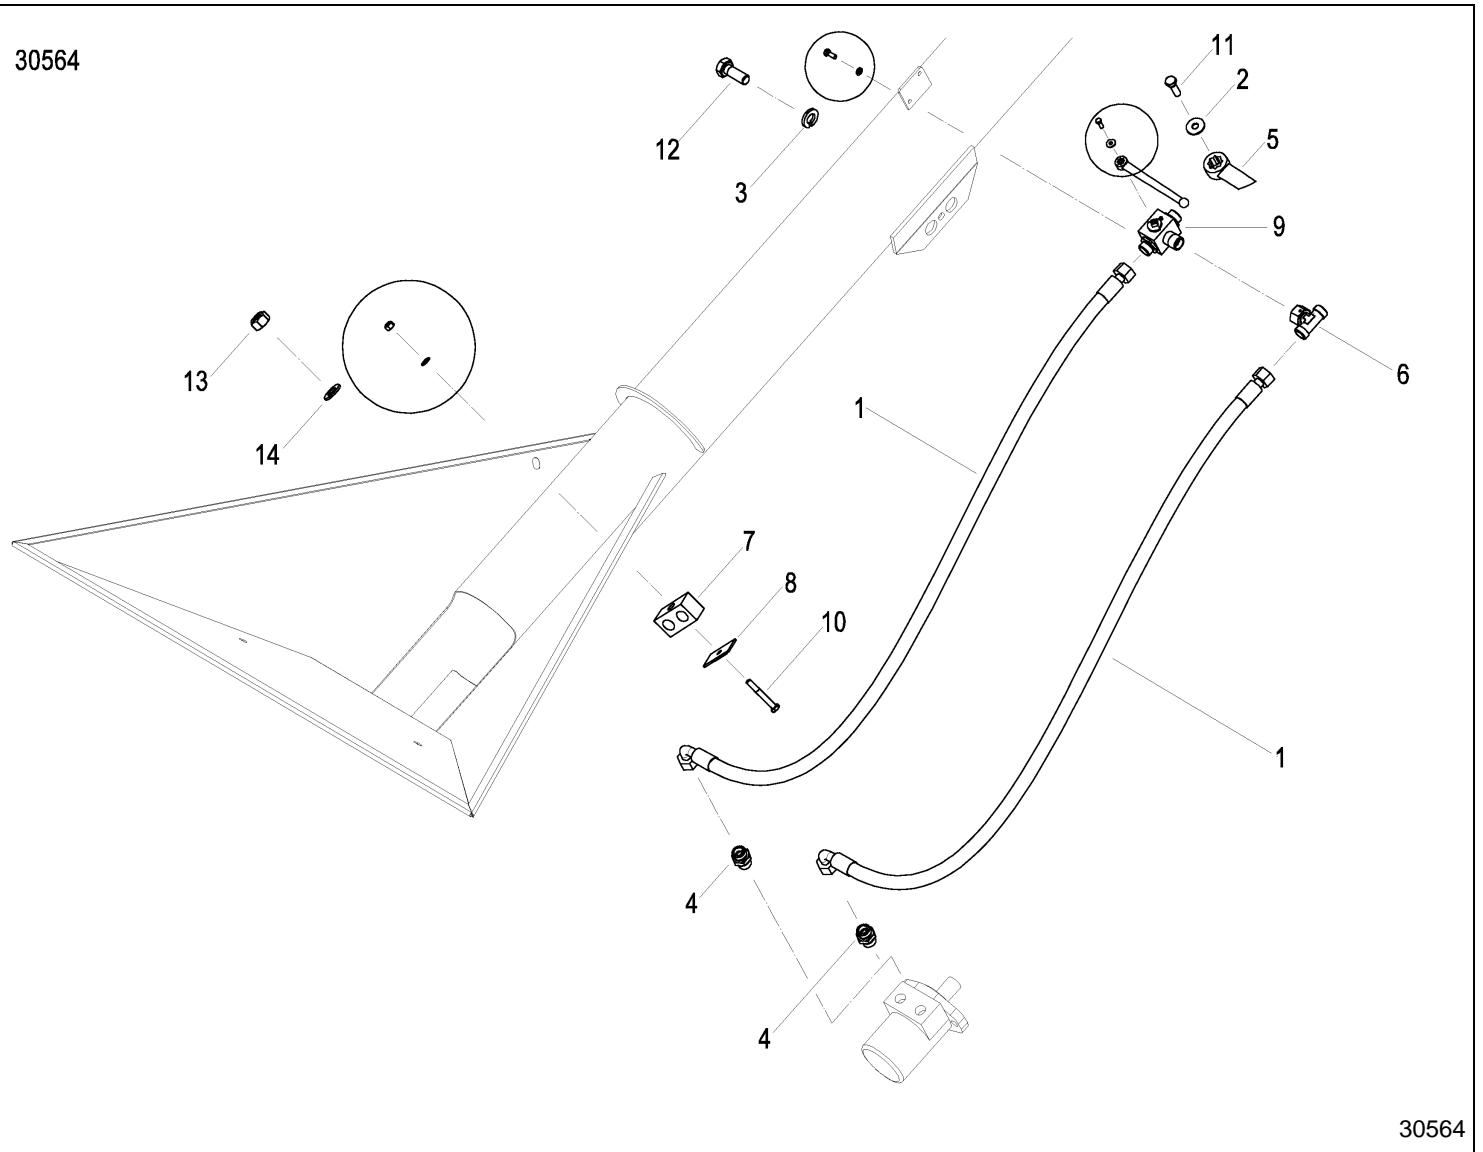

MSC 4,00 - 6,00 m Fold / Filling auger

PosNo.	Part No.	Qty.
1	AC356934	2
2	AC646182	1
3	AC647012	2
4	AC688353	2
5	AC688408	1
6	AC688443	1
7	AC688527	2
8	AC688531	2
9	AC688567	1
10	KG00353661	2
11	KG00467261	1
12	KG00468761	2
13	KG01067361	2
14	KG01267361	2

30564