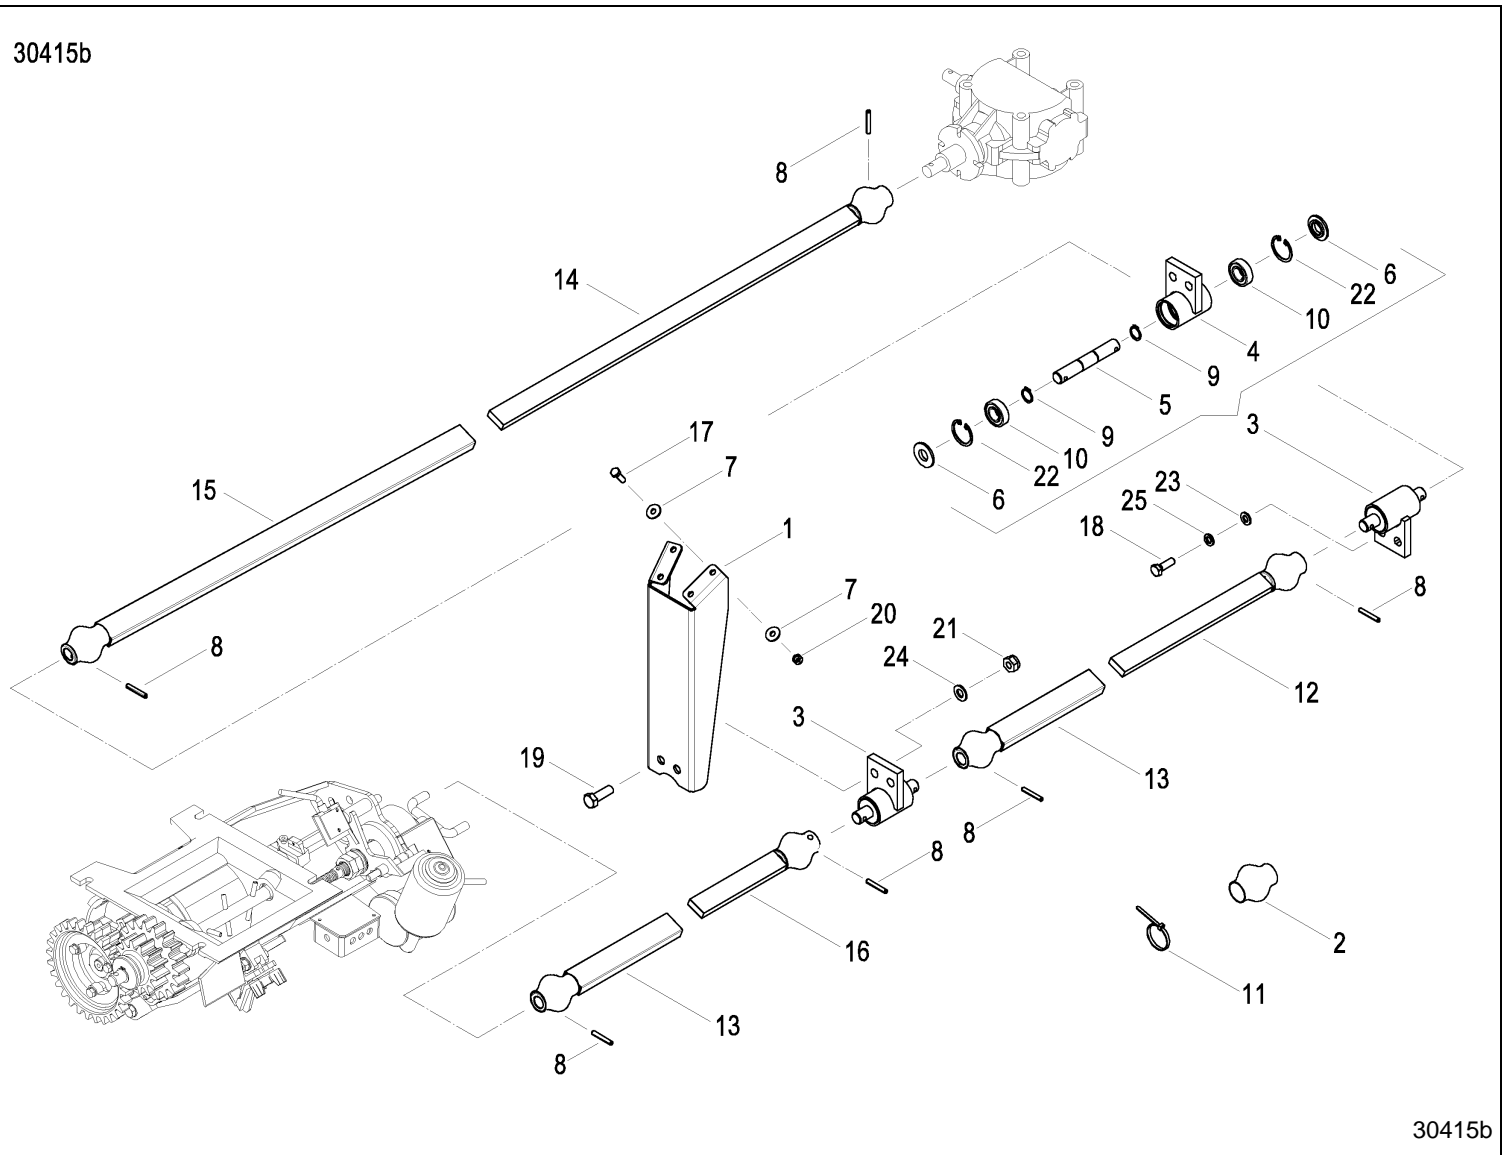

30414b

30414b

MSC 4,00 - 6,00 m Fold / Connection tube

PosNo.	Part No.	Qty.
1	AC356722	1
2	AC496796	1
3	AC499249	2
4	AC499257	1
5	AC499525	1
6	AC499675	2
7	AC646472	8
8	AC652171	6
9	KG01107362	2
10	KG01353800	2
11	AC687341	1
12	AC823062	1
13	AC823063	2
14	AC852133	1
15	AC852135	1
16	AC852137	1
17	KG00468961	4
18	KG00472161	2
19	KG00474361	2
20	KG01067361	4
21	KG01067661	2
22	KG01127262	2
23	KG01267361	2
24	KG01267461	2
25	KG01281661	2