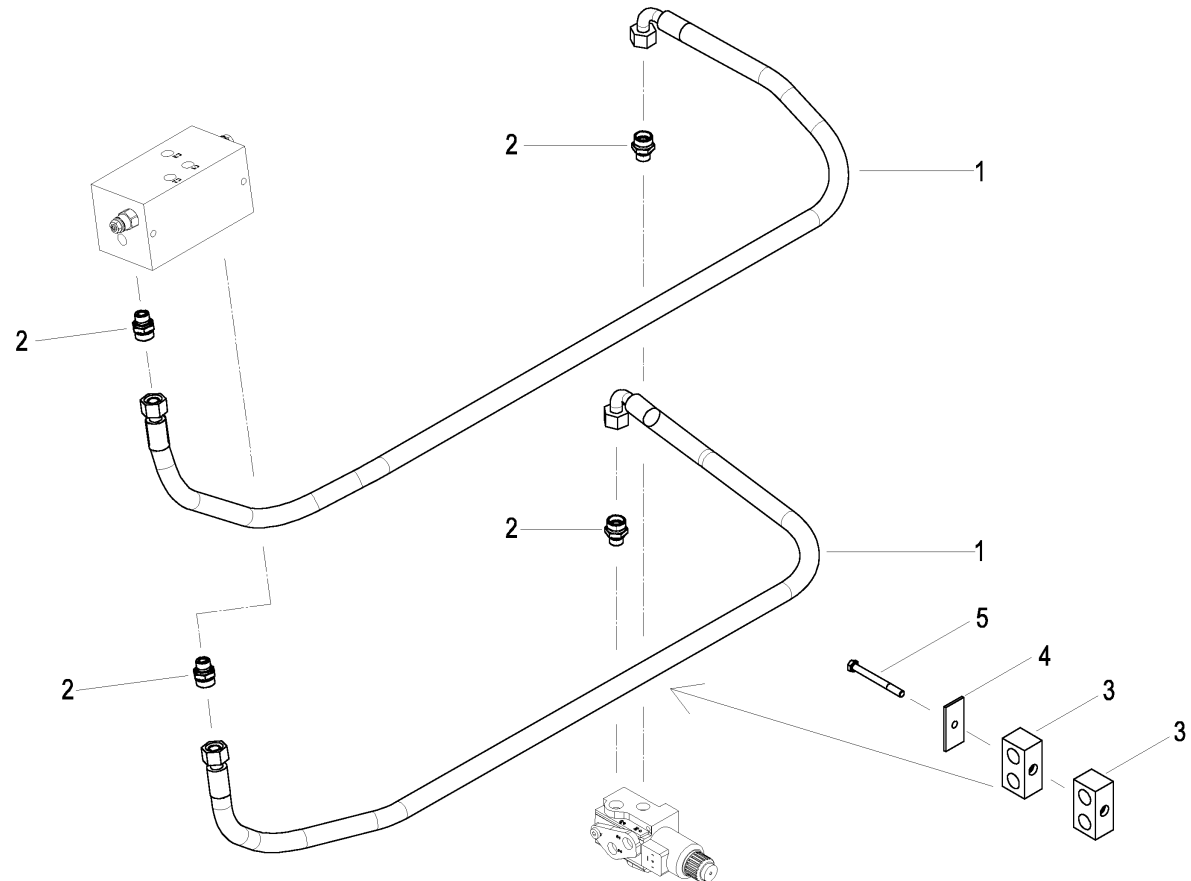

MSC 4,00 - 6,00 m Fold / Frame

PosNo.	Part No.	Qty.
1	AC357986	2
2	AC688063	4
3	AC688527	4
4	AC688531	2
5	KG00354061	2

30540a

30540a