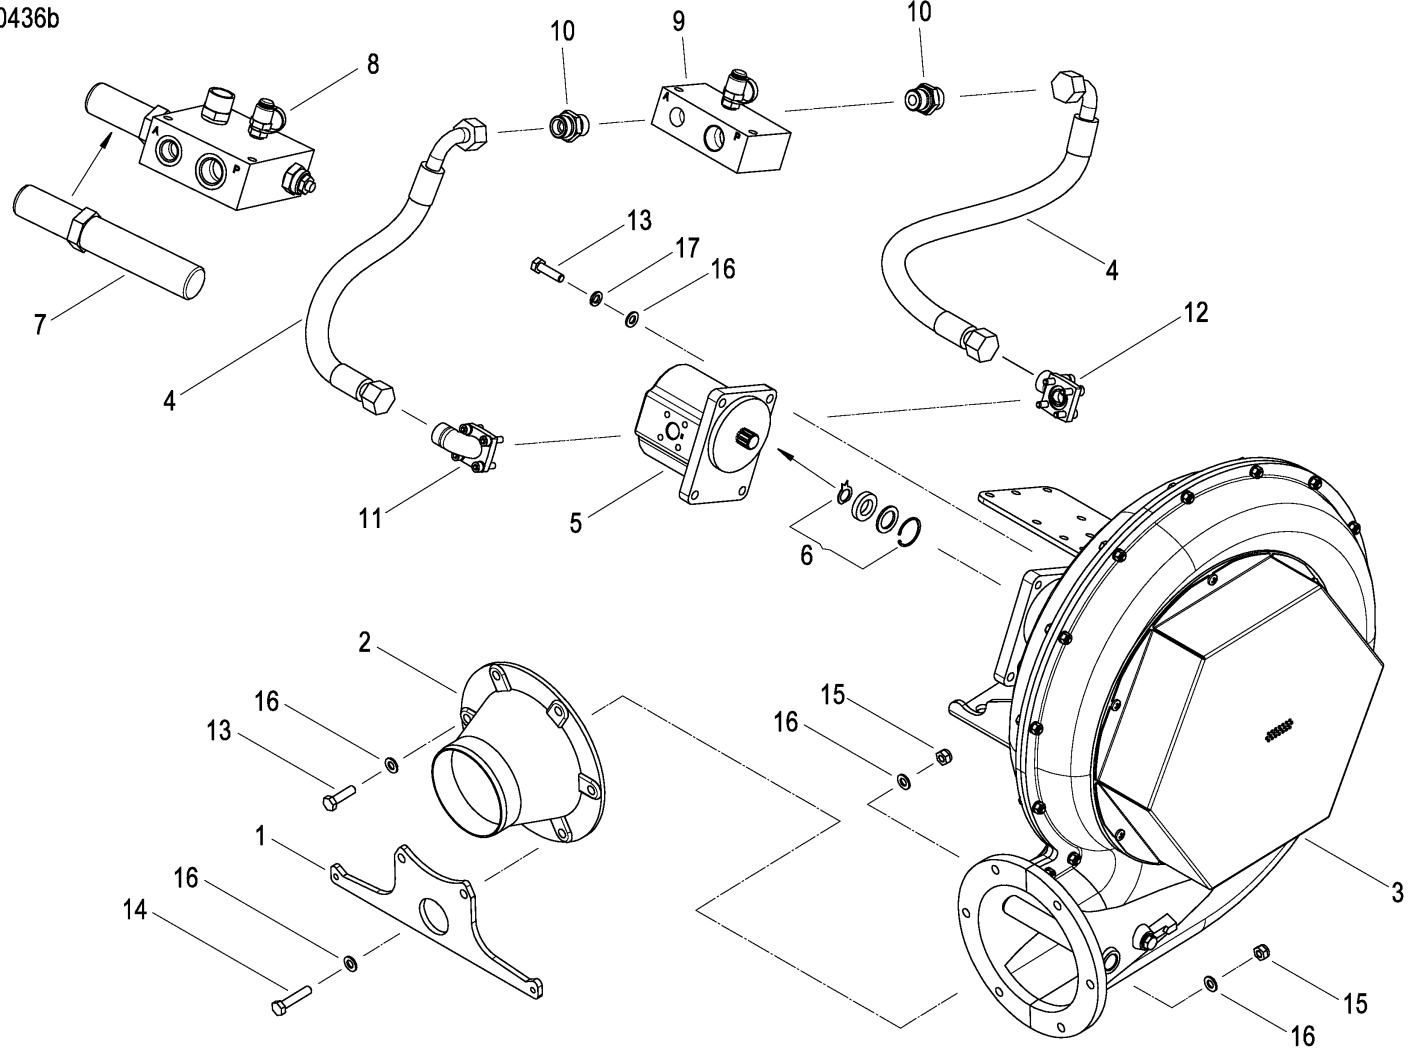

MSC 4,00 - 6,00 m Fold / Hydr. fan

PosNo.	Part No.	Qty.
1	AC356810	1
2	AC356905	2
3	AC356964	1
4	AC380915	2
5	AC484831	1
6	AC498824	1
7	AC688112	1
8	AC688344	1
9	AC688345	1
10	AC688353	2
11	AC688383	1
12	AC688387	1
13	KG00472261	8
14	KG00472461	2
15	KG01067561	6
16	KG01267361	16
17	KG01281661	4

30436b

30436b