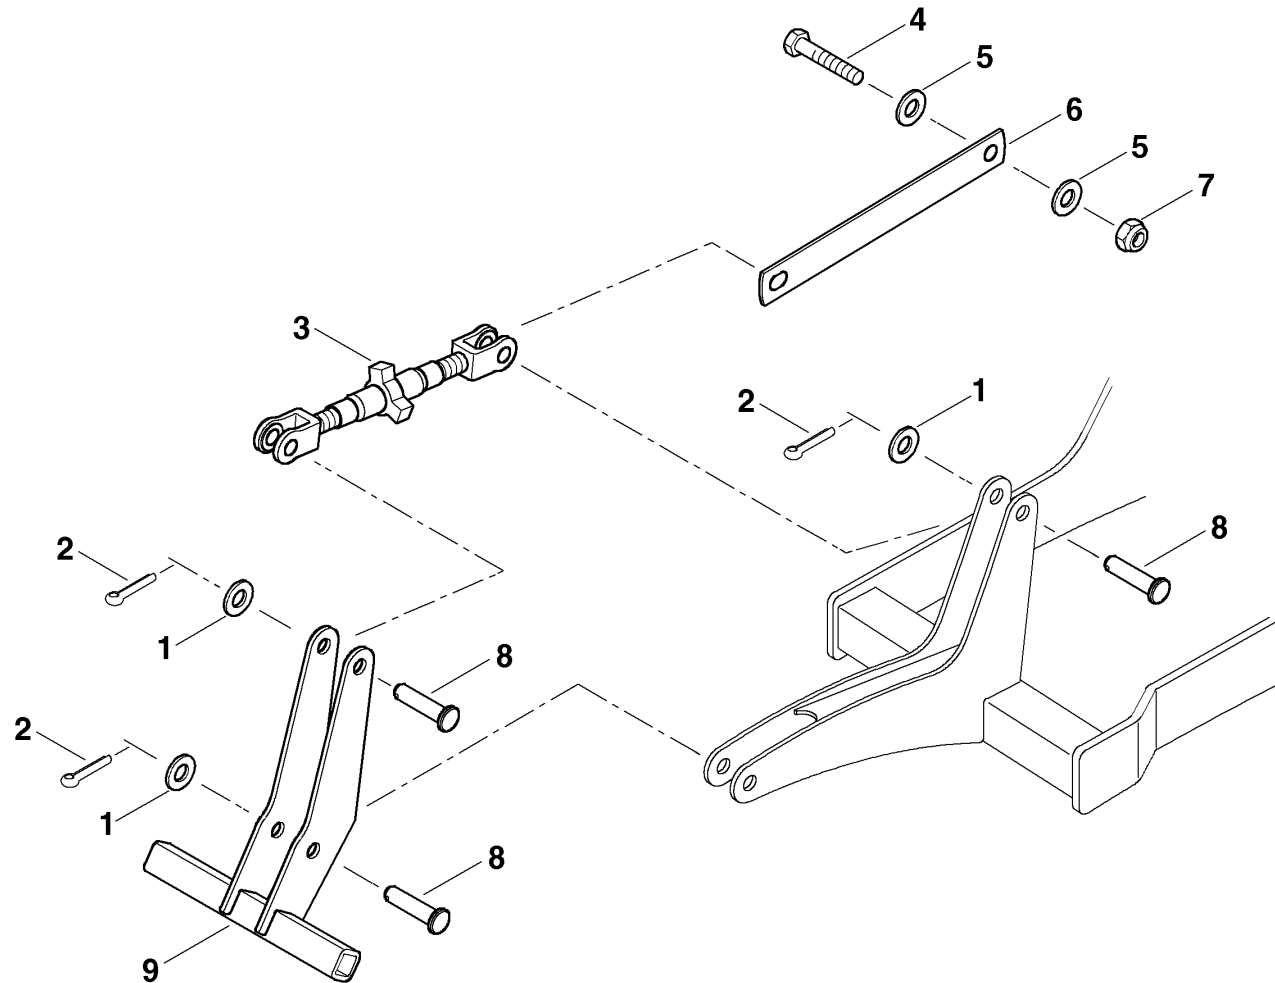

MSC 4,00 - 6,00 m Fold / Press wheel

PosNo.	Part No.	Qty.
1	AC646342	3
2	KG01253661	3
3	KK361120	1
4	KG00486361	1
5	KG01268161	2
6	AC356278	1
7	KG01068361	1
8	AC356534	3
9	AC356116	1

30304a

MSC 4,00 m

30304a