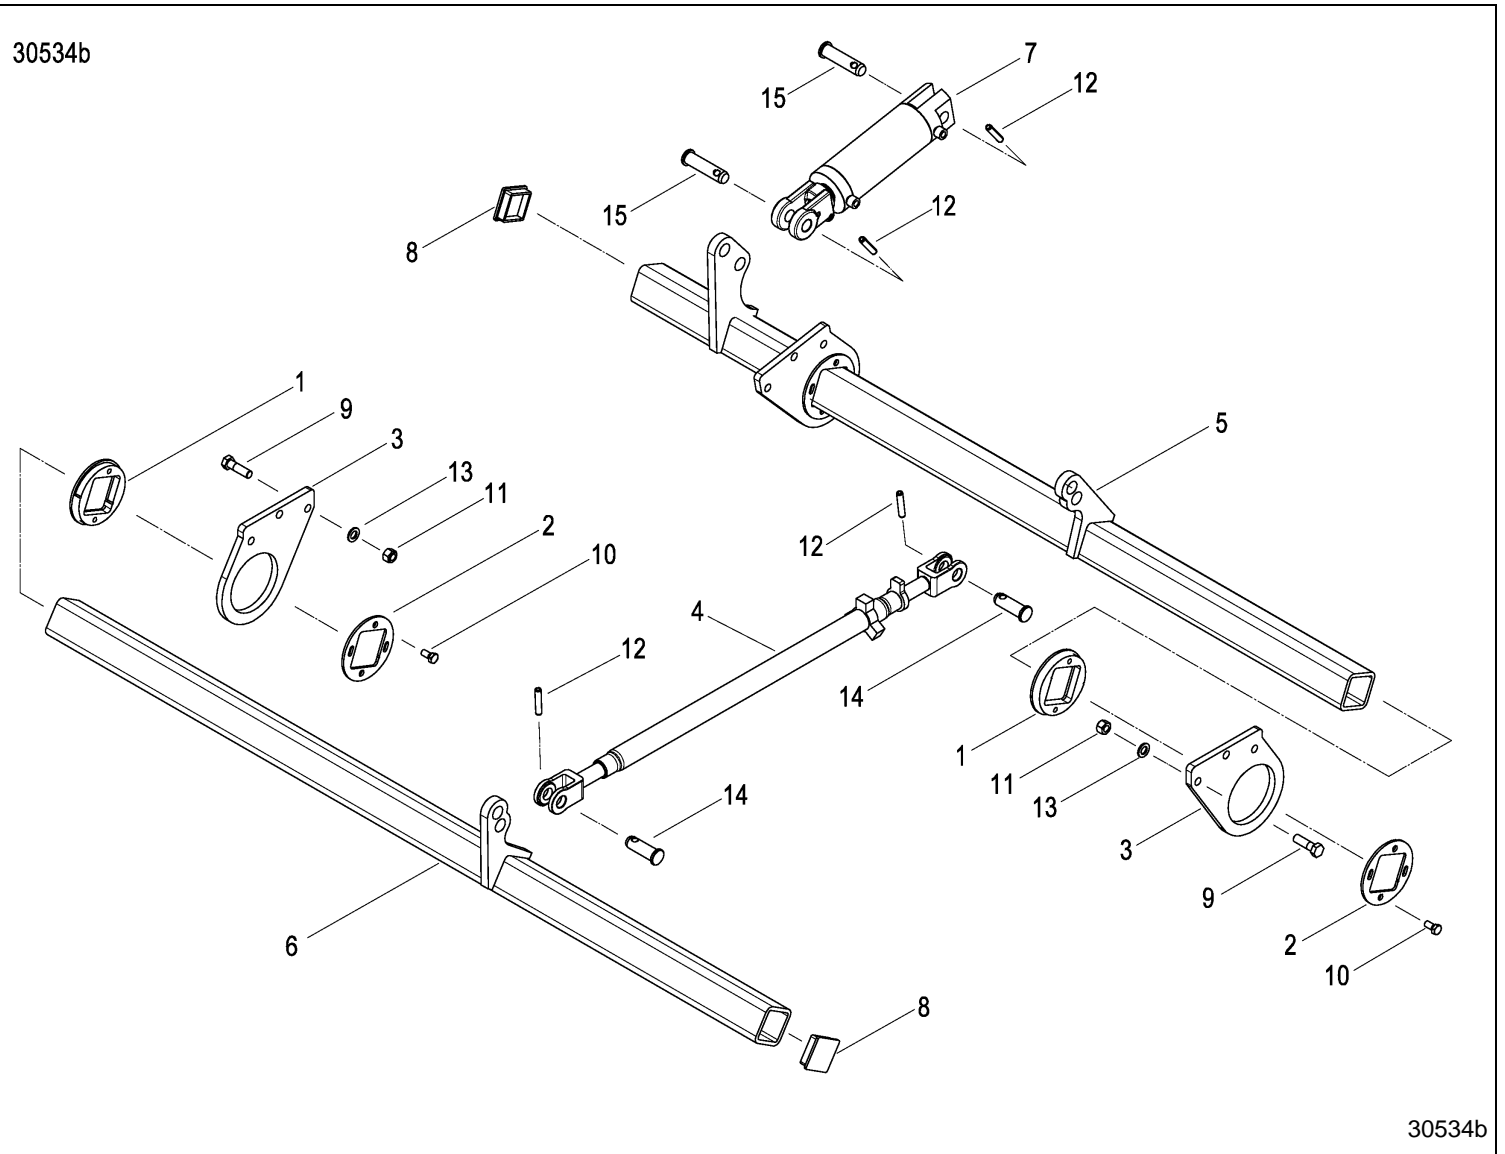

MSC 4,00 - 6,00 m Fold / Harrow disc

PosNo.	Part No.	Qty.
1	AC356127	3
2	AC356559	3
3	AC356710	3
4	AC356946	1
5	AC357208	1
6	AC357209	1
7	AC357980	1
8	AC688221	4
9	KG00362061	12
10	KG00476461	8
11	KG01067961	12
12	KG01195662	4
13	KG01267761	12
14	KK010315	2
15	KK010332	2