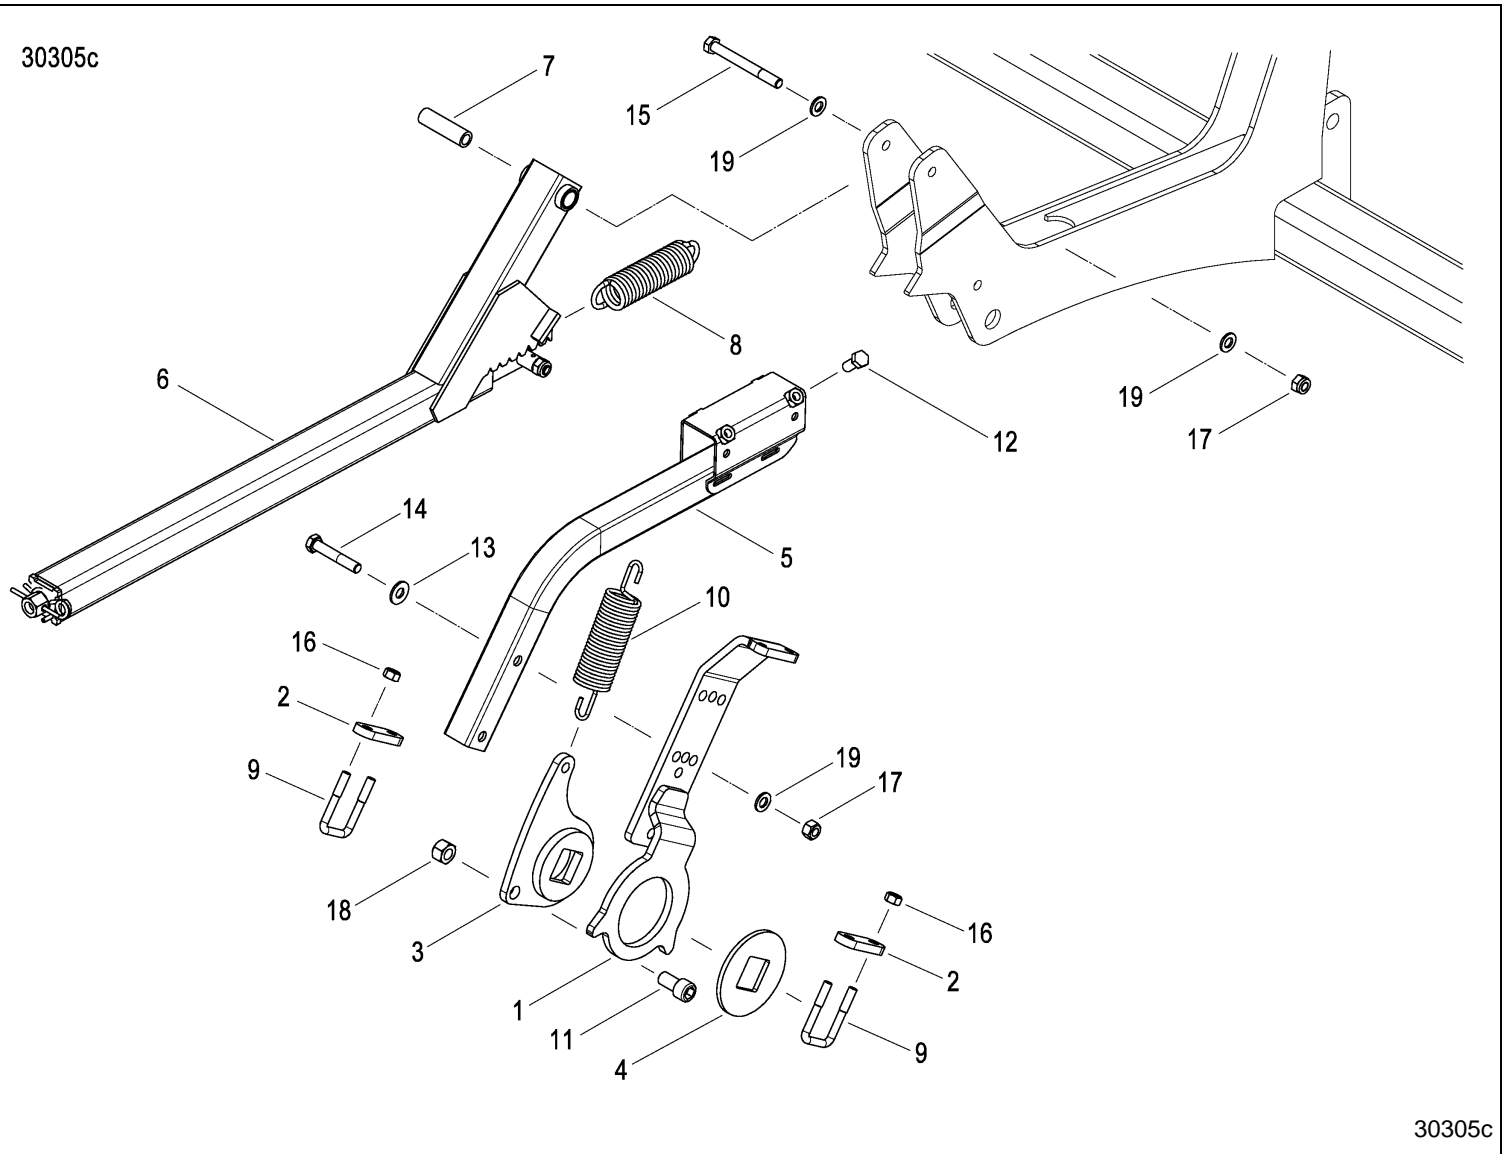

MSC 4,00 - 6,00 m Fold / S-following harrow

PosNo.	Part No.	Qty.
1	AC35714494	1
2	AC446800	2
3	AC44813494	1
4	AC44849594	1
5	AC480168	1
6	AC481070	1
7	AC481305	1
8	AC481928	1
9	AC495830	2
10	AC499698	1
11	AC632322	1
12	AC633255	2
13	AC647582	2
14	KG00357961	2
15	KG00358461	1
16	KG01067661	4
17	KG01067761	2
18	KG01067961	1
19	KG01267561	2

30305c