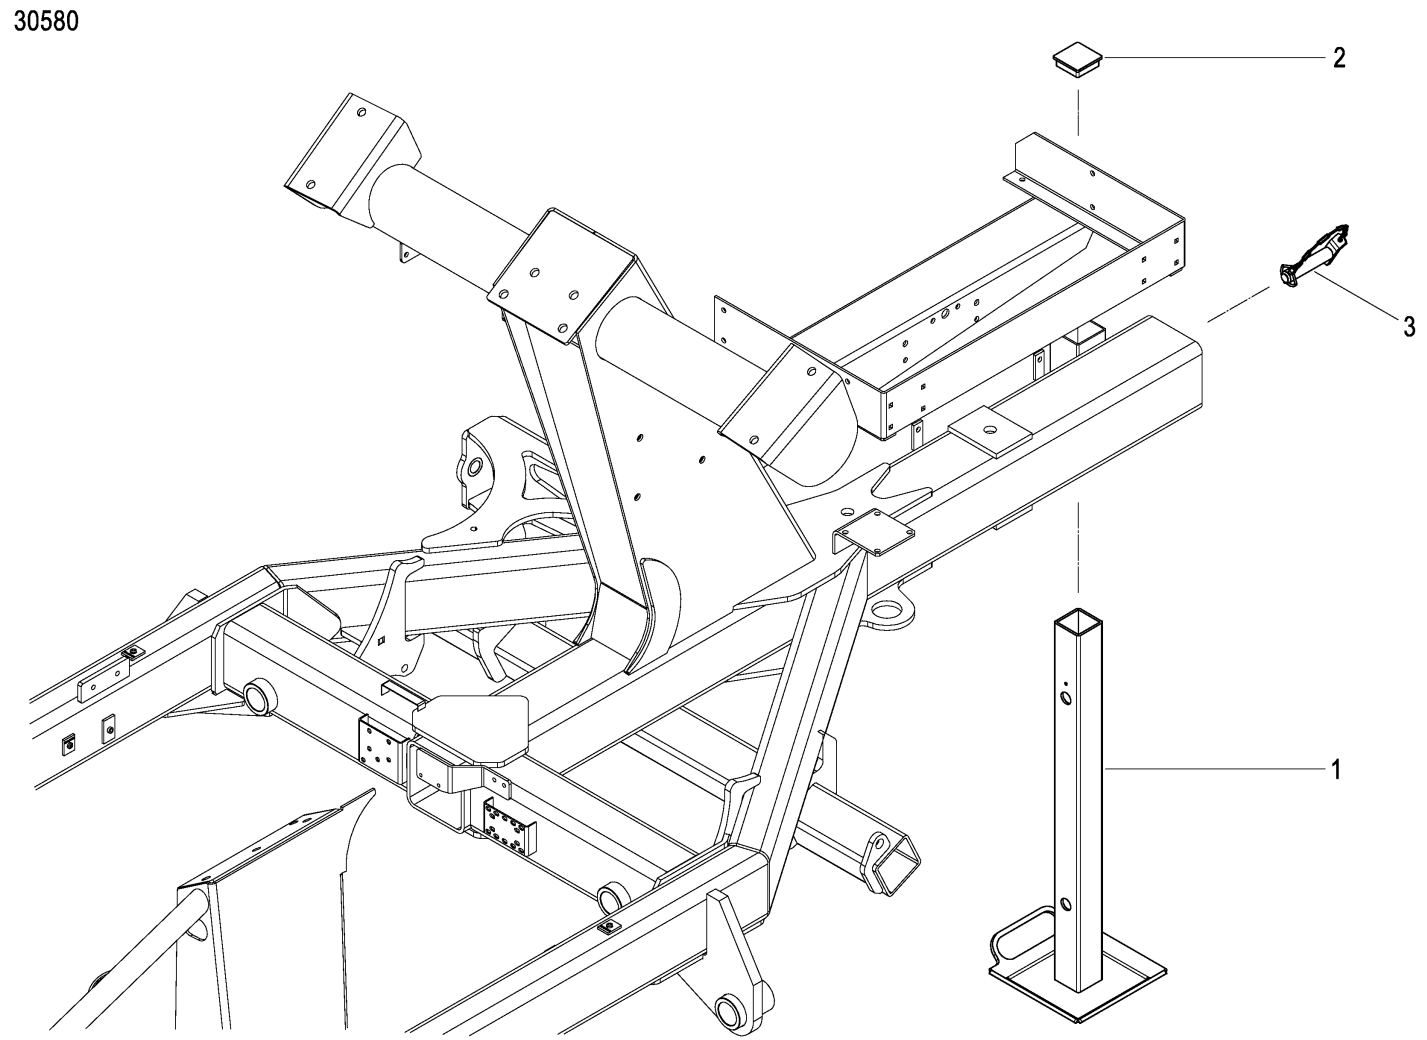

MSC 4,00 - 6,00 m Fold / Frame

PosNo.	Part No.	Qty.
1	AC446162	1
2	AC688221	1
3	AC824021	1

30580

30580