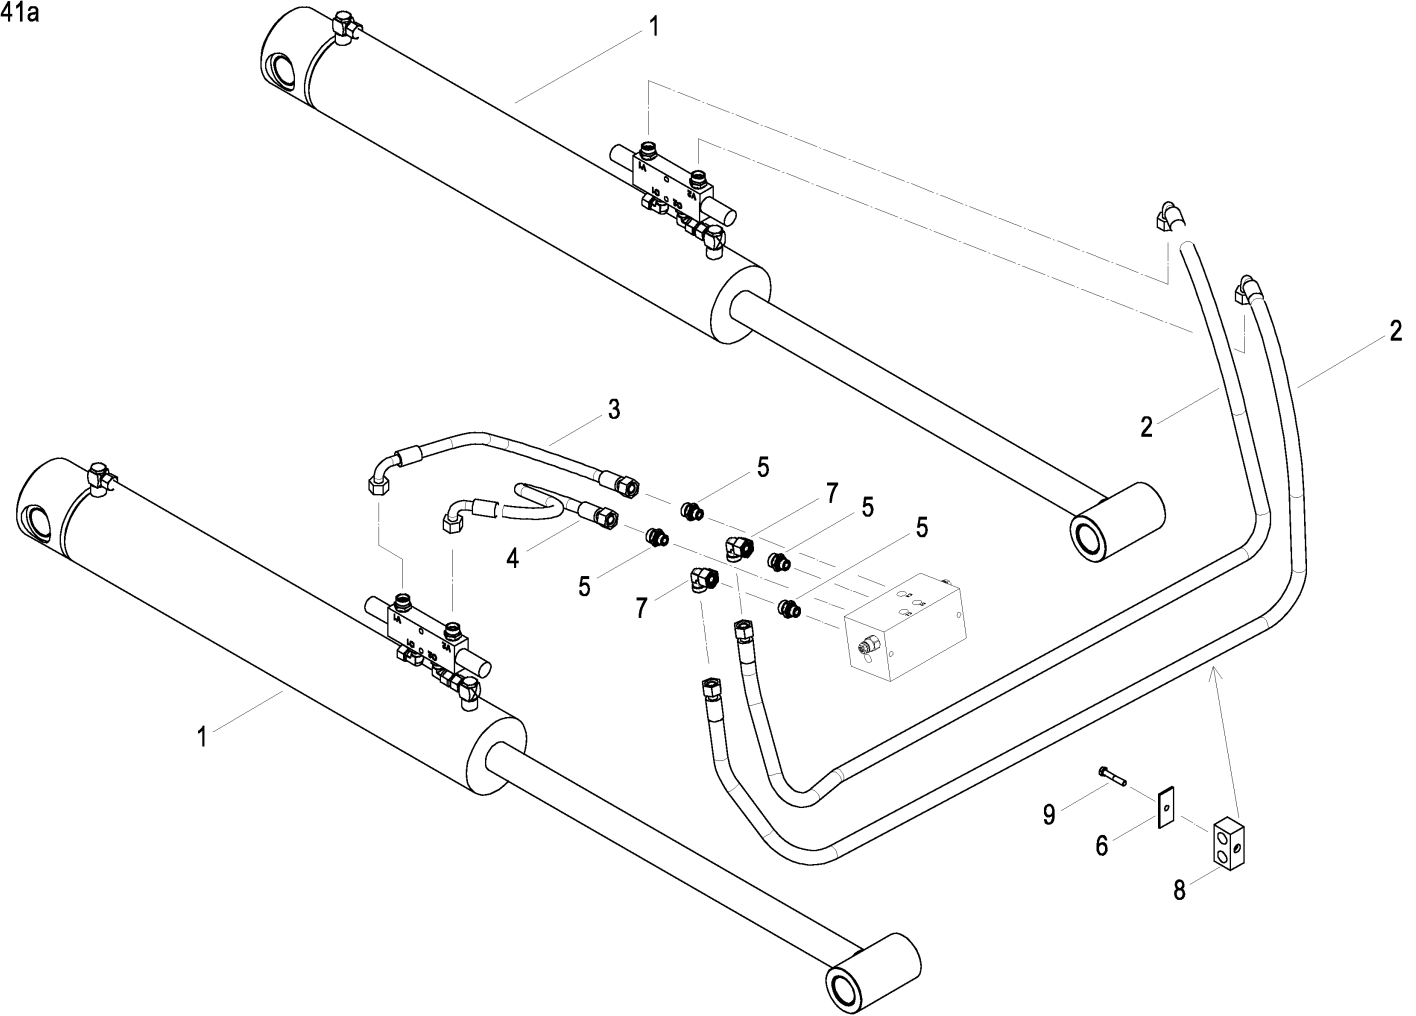

30501a

30501a

MSC 4,00 - 6,00 m Fold / Frame

PosNo.	Part No.	Qty.
1	AC357063	2
2	AC357913	2
3	AC357915	1
4	AC357916	1
5	AC688063	4
6	AC688531	2
7	AC688033	2
8	AC688527	2
9	KG00353361	2

30541a

30541a

MSC 4,00 - 6,00 m Fold / Frame