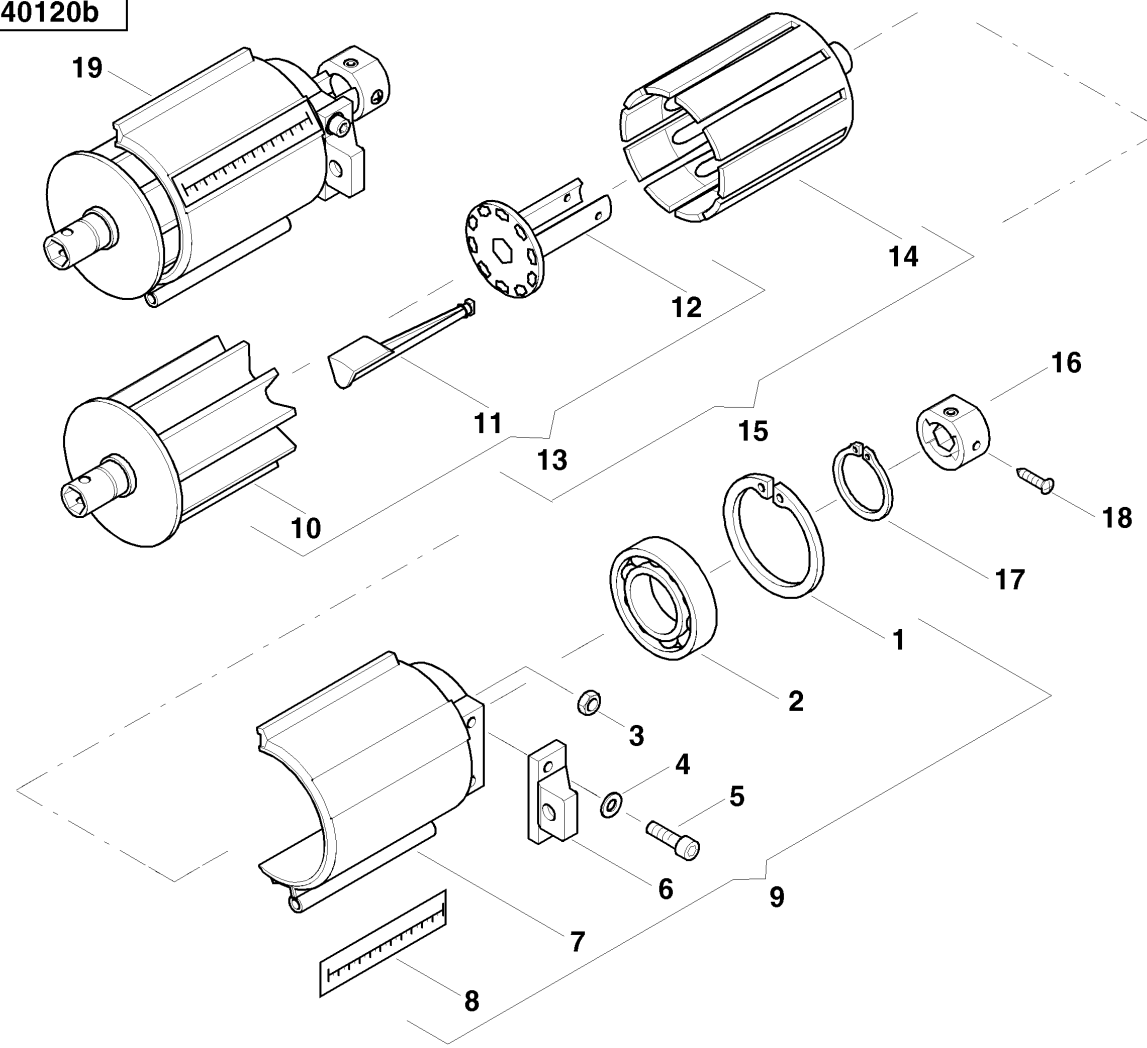

MSC 4,00 - 6,00 m Fold / Metering device

PosNo.	Part No.	Qty.
1	KG01124200	1
2	KG01359300	1
3	KG01055300	2
4	KG01263800	2
5	KG00563900	2
6	AC489055	1
7	AC489052	1
8	AC489155	1
9	AC489045	1
10	AC489153	1
11	AC489057	1
12	AC489058	1
13	AC489044	1
14	AC489059	1
15	AC489054	1
16	AC489049	1
17	KG01104700	1
18	KG00748500	2
19	AC489032	1

40120b

40120b