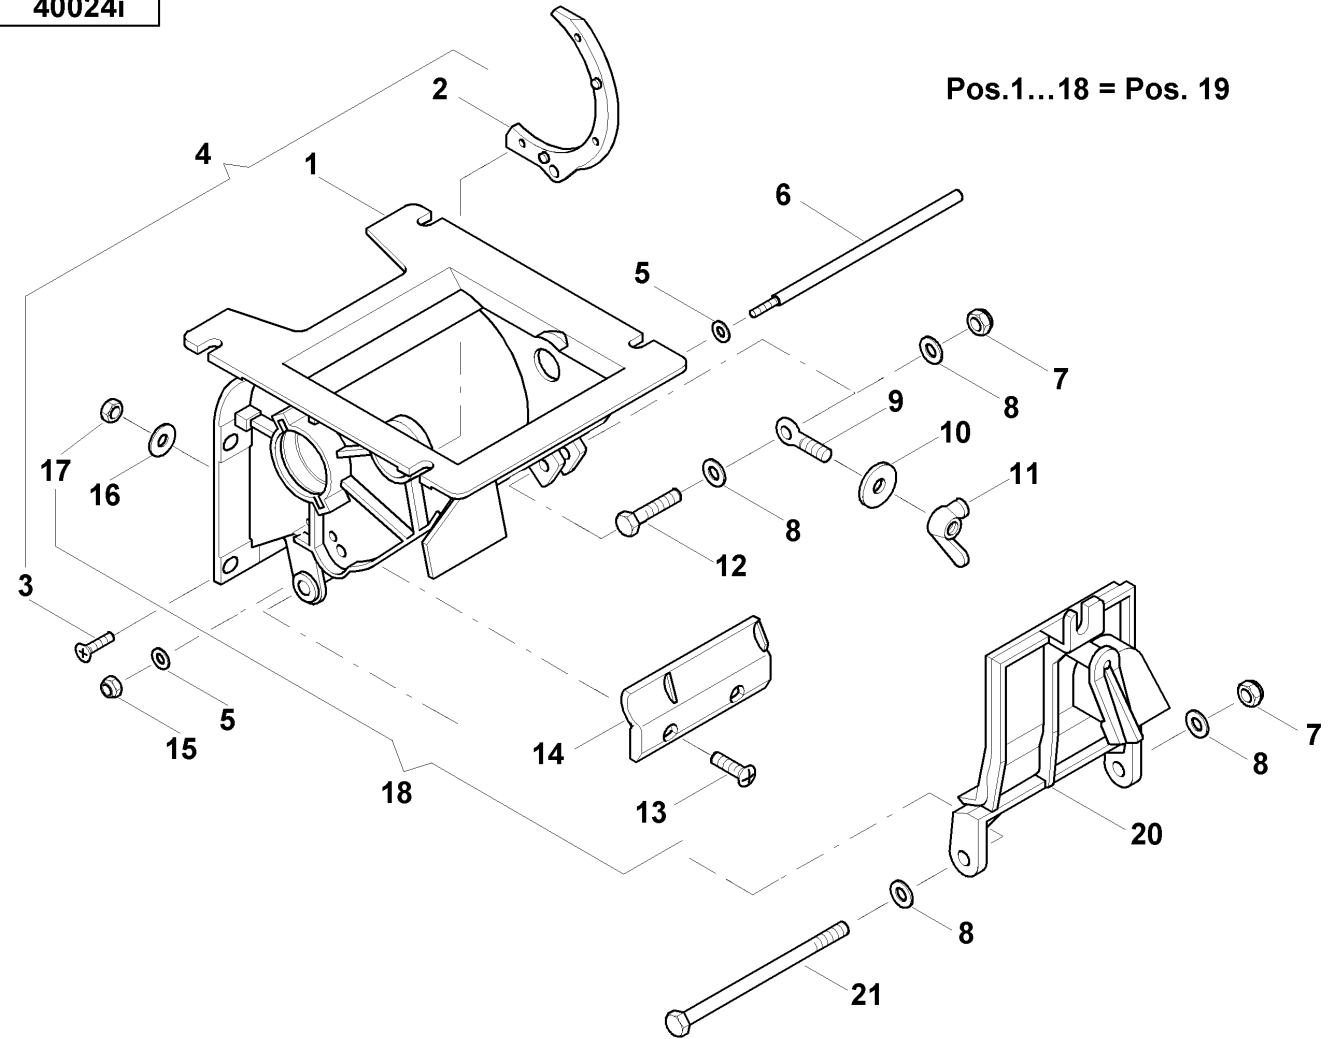

MSC 4,00 - 6,00 m Fold / Metering device

PosNo.	Part No.	Qty.
1	AC489845	1
2	AC489842	1
3	AC636428	3
4	AC489185	1
5	KG01263700	2
6	AC489108	1
7	KG01071100	2
8	KG01263900	4
9	AC639077	1
10	AC646557	1
11	AC489180	1
12	KG00394300	1
13	KG00682100	2
14	AC489151	1
15	KG01070900	1
16	AC646477	2
17	KG01055300	2
18	AC489148	1
19	AC489175	1
20	AC489240	1
21	KG00395800	1

40024i

40024i