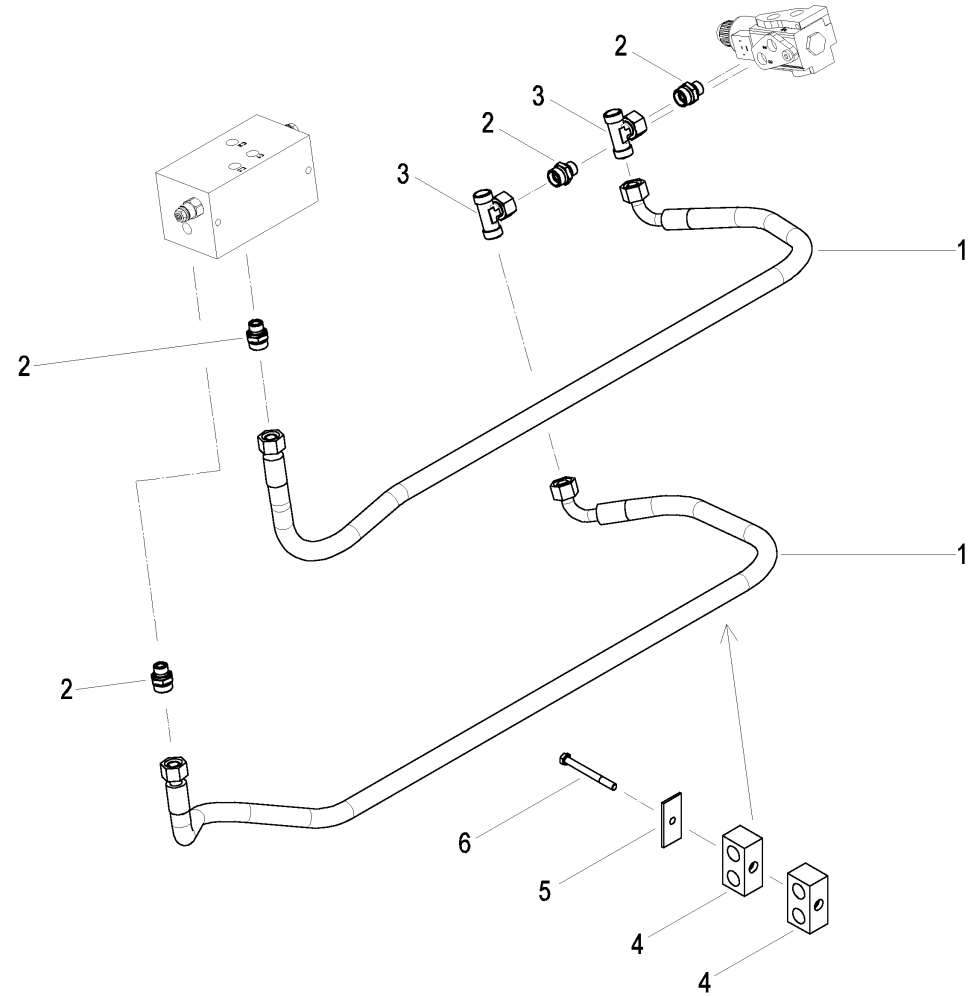

MSC 4,00 - 6,00 m Fold / Wheel packer rear

PosNo.	Part No.	Qty.
1	AC357985	2
2	AC688063	4
3	AC688443	2
4	AC688527	4
5	AC688531	2
6	KG00354061	2

30536a

30536a