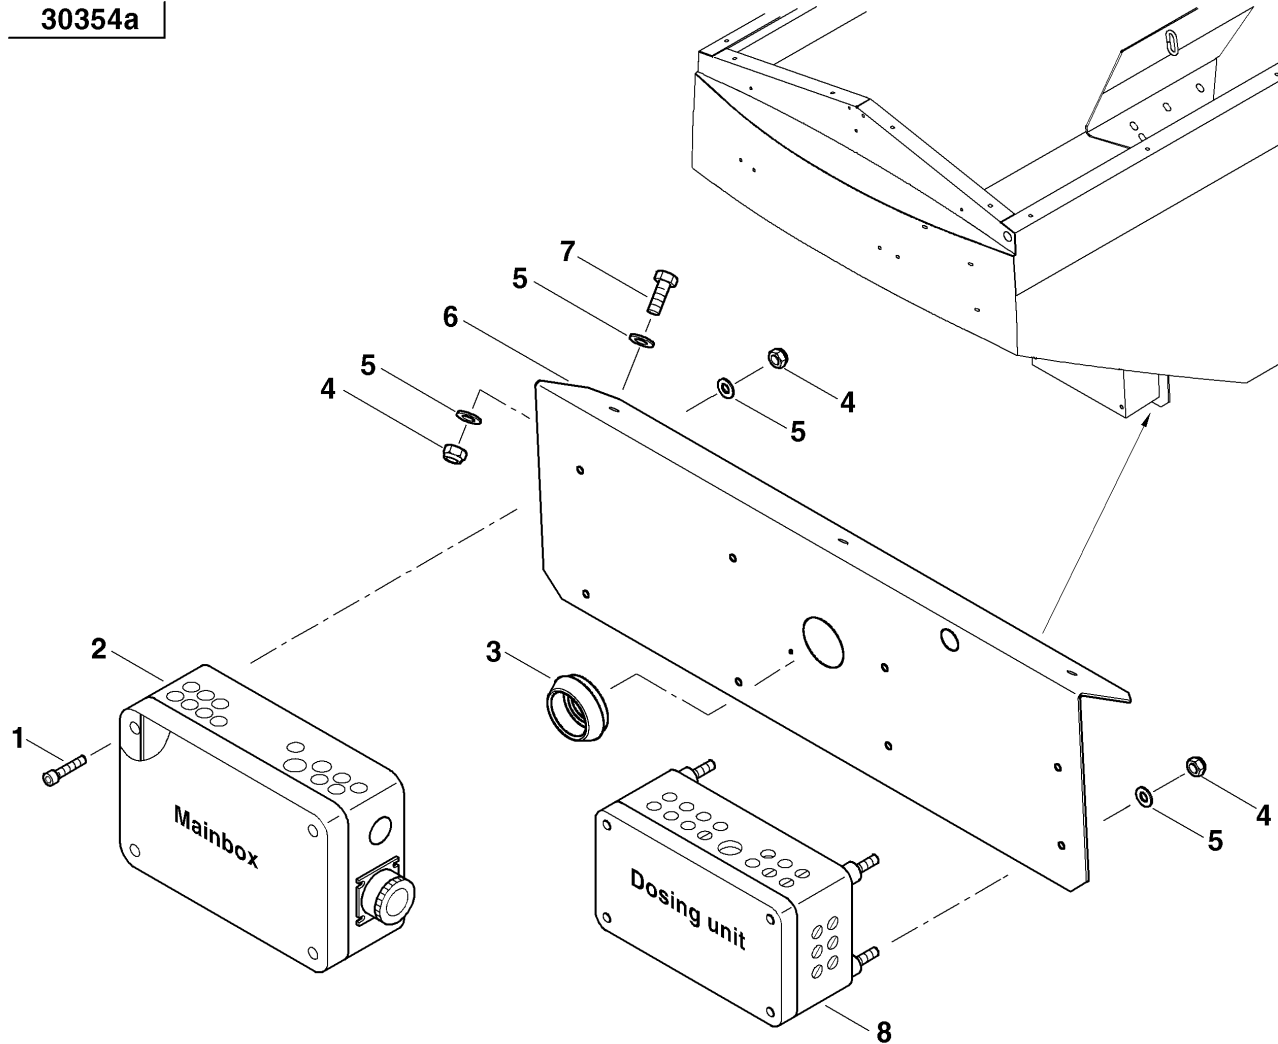

30354a

30354a

MSC 4,00 - 6,00 m Fold / Elektronik Iso Match Tellus / Elektronik Focus 2

PosNo.	Part No.	Qty.
1	AC356884	1
2	KG00495200	4
3	AC493138	1
4	AC156197	1
5	KG01263800	4
6	KG01071000	4
7	AC356883	1
8	AC492607	1
9	KG00493700	4
10	AC647157	4
11	KG00131200	1
12	AC356875	1
13	AC647017	4
14	AC357083	1
15	VNB0162773	1
16	VNB0153973	1
17	AC492836	1
18	AC492889	1
19	AC492837	1
20	AC318407	1