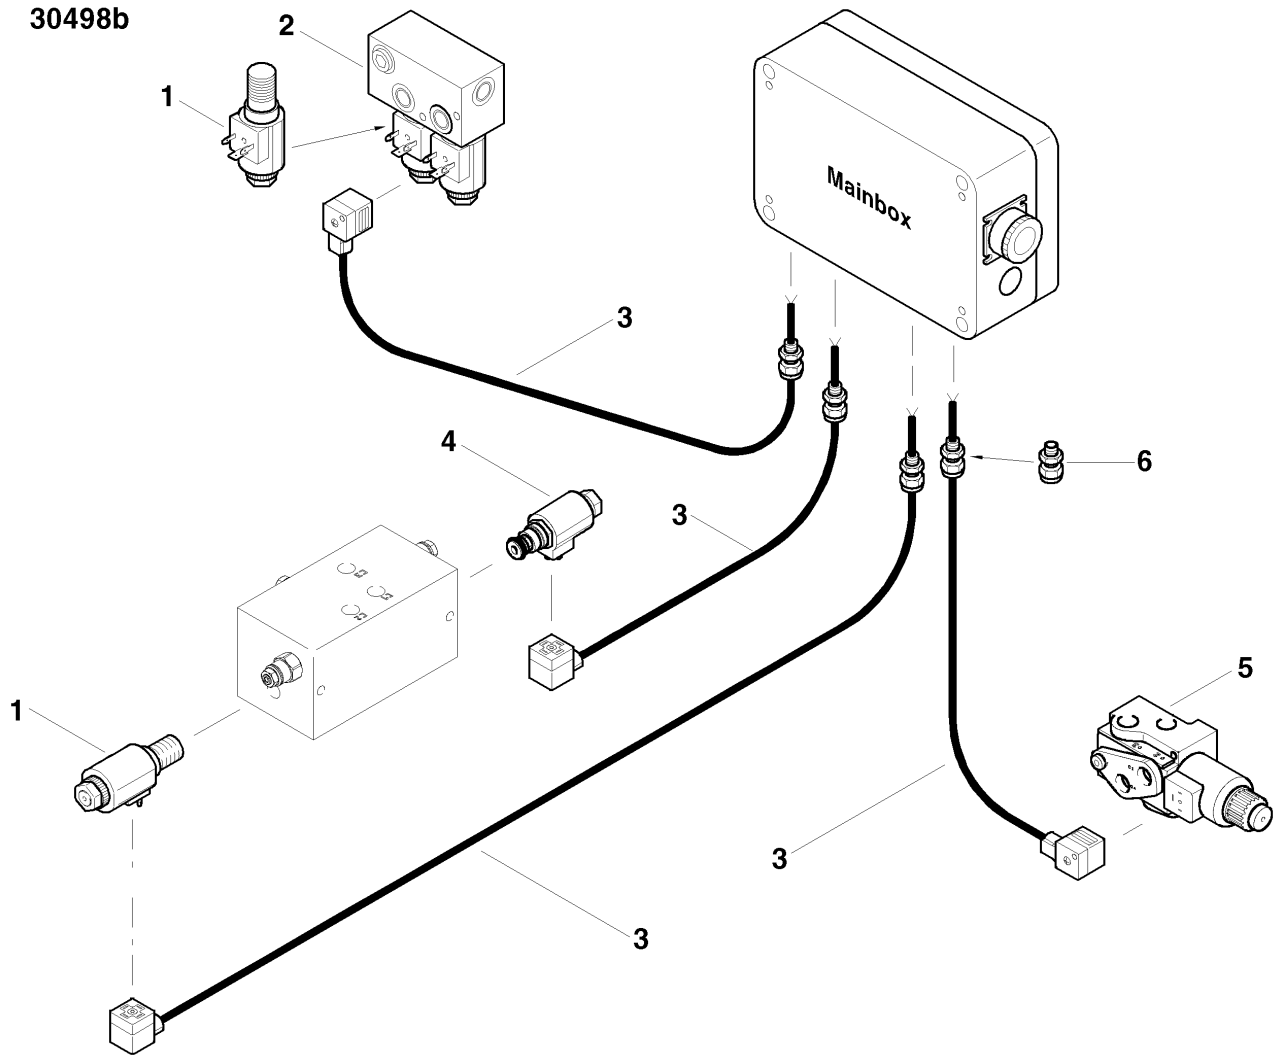

MSC 4,00 - 6,00 m Fold / Elektronik Iso Match Tellus / Elektronik Focus 2

PosNo.	Part No.	Qty.
1	AC688109	1
2	AC420849	1
3	MT00000778	5
4	AC688611	1
5	AC688619	1
6	VNB0153973	1

30498b