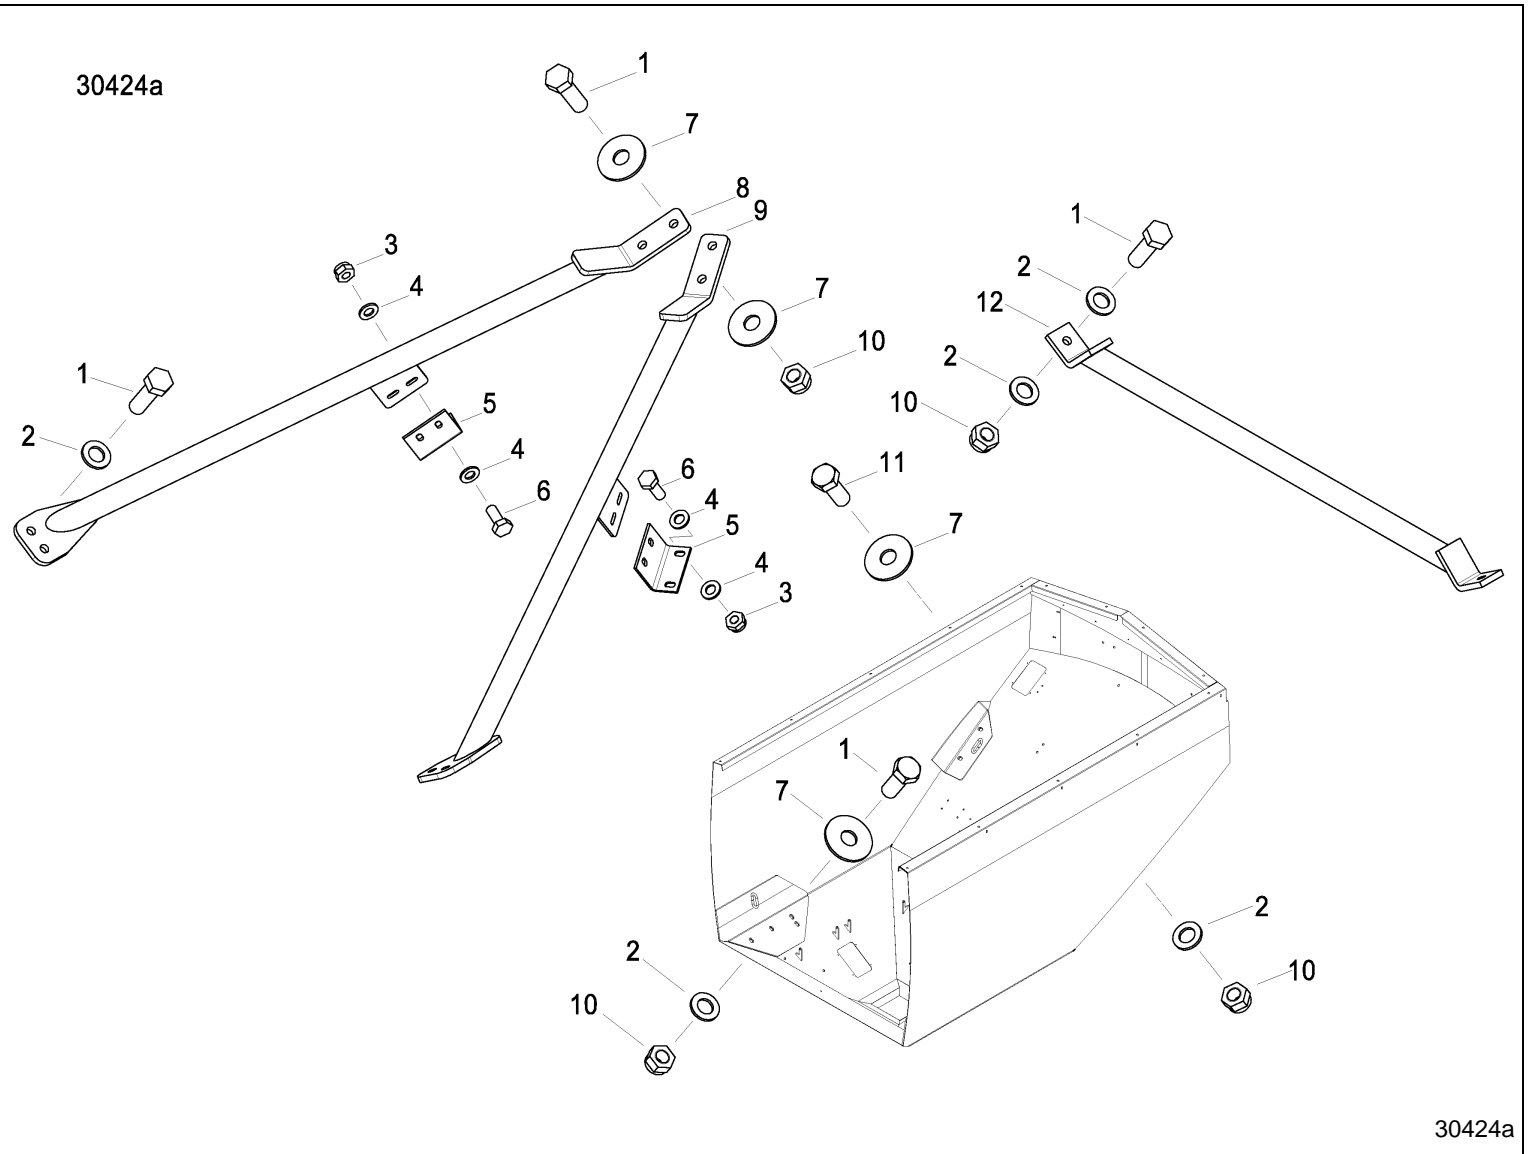

MSC 4,00 - 6,00 m Fold / Hopper

PosNo.	Part No.	Qty.
1	KG00480661	6
2	KG01267761	22
3	KG01067661	8
4	KG01267461	16
5	AC356795	2
6	KG00474261	8
7	AC646482	10
8	AC356189	1
9	AC356190	1
10	KG01067961	16
11	KG00480461	10
12	AC356182	1

30424a