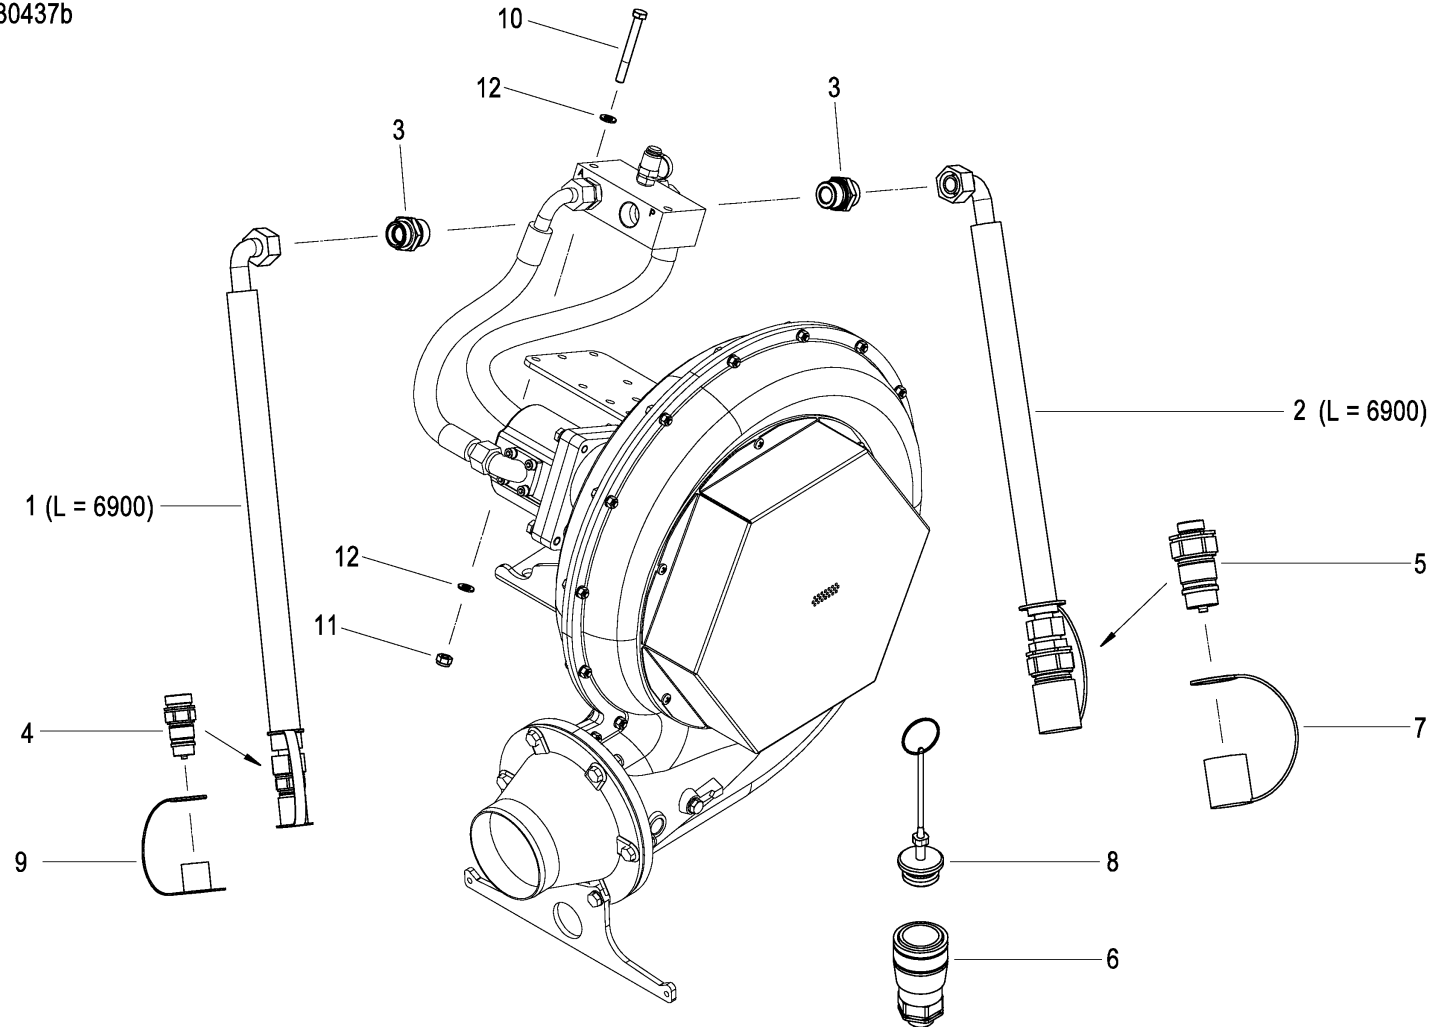

MSC 4,00 - 6,00 m Fold / Hydr. fan

PosNo.	Part No.	Qty.
1	AC357993	1
2	AC357994	1
3	AC688255	2
4	AC688258	1
5	AC688259	1
6	AC688343	1
7	AC688393	1
8	AC688403	1
9	AC688791	1
10	KG00353861	2
11	KG01067561	2
12	KG01267361	4

30437b

30437b