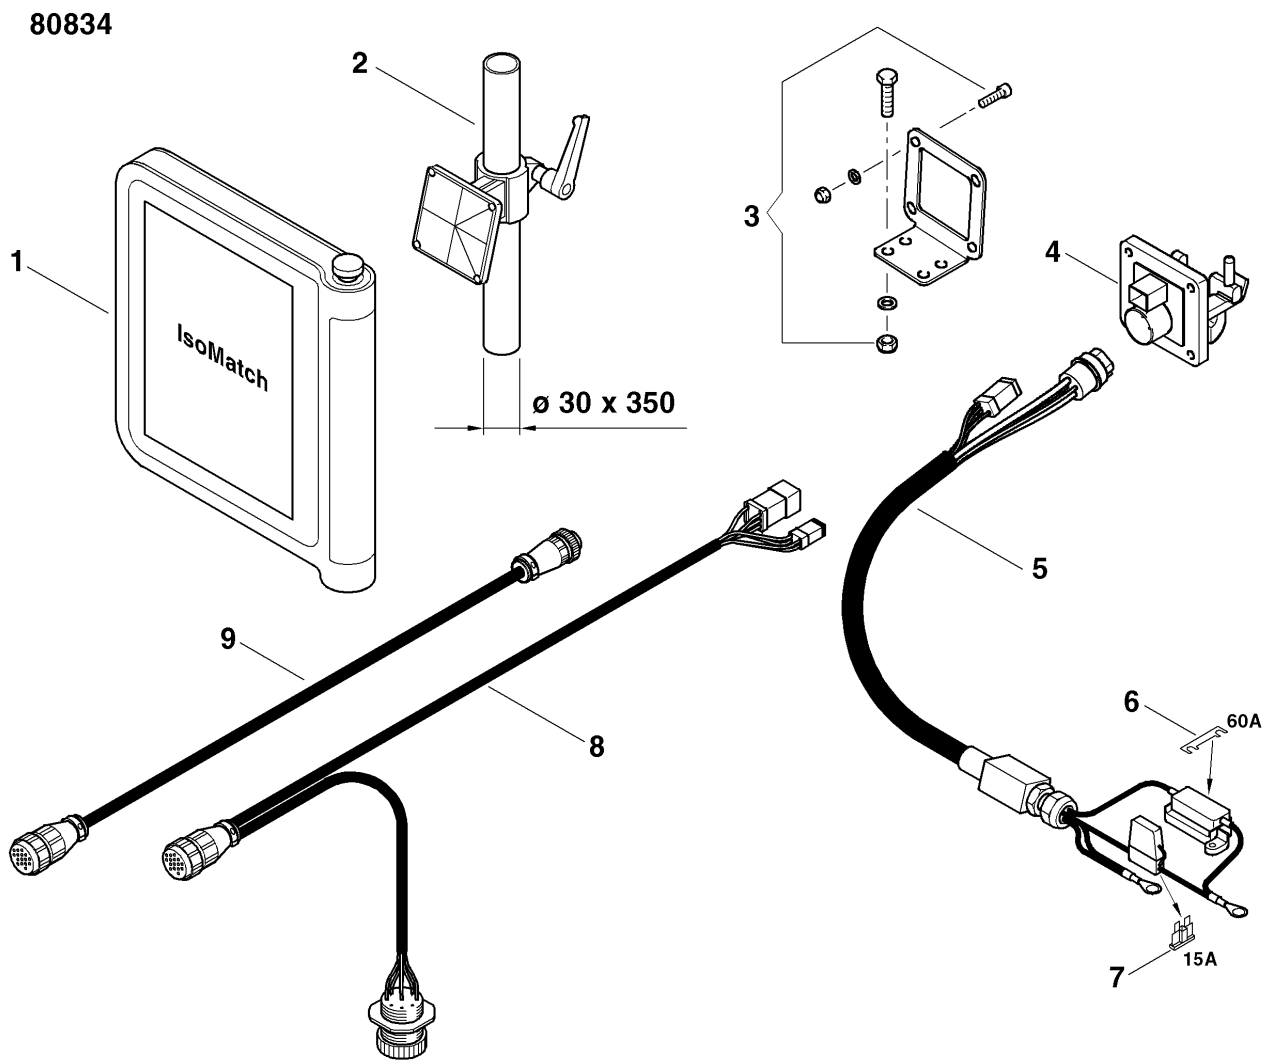

MSC 4,00 - 6,00 m Fold / Elektronik Iso Match Tellus / Elektronik Focus 2

PosNo.	Part No.	Qty.
1	MT00001513	1
2	MT00001331	1
3	MT00000949	1
4	MT00000500	1
5	MT00000646	1
6	VNB0162473	1
7	VNB0078073	1
8	MT00001146	1
9	MT00001102	1

80834