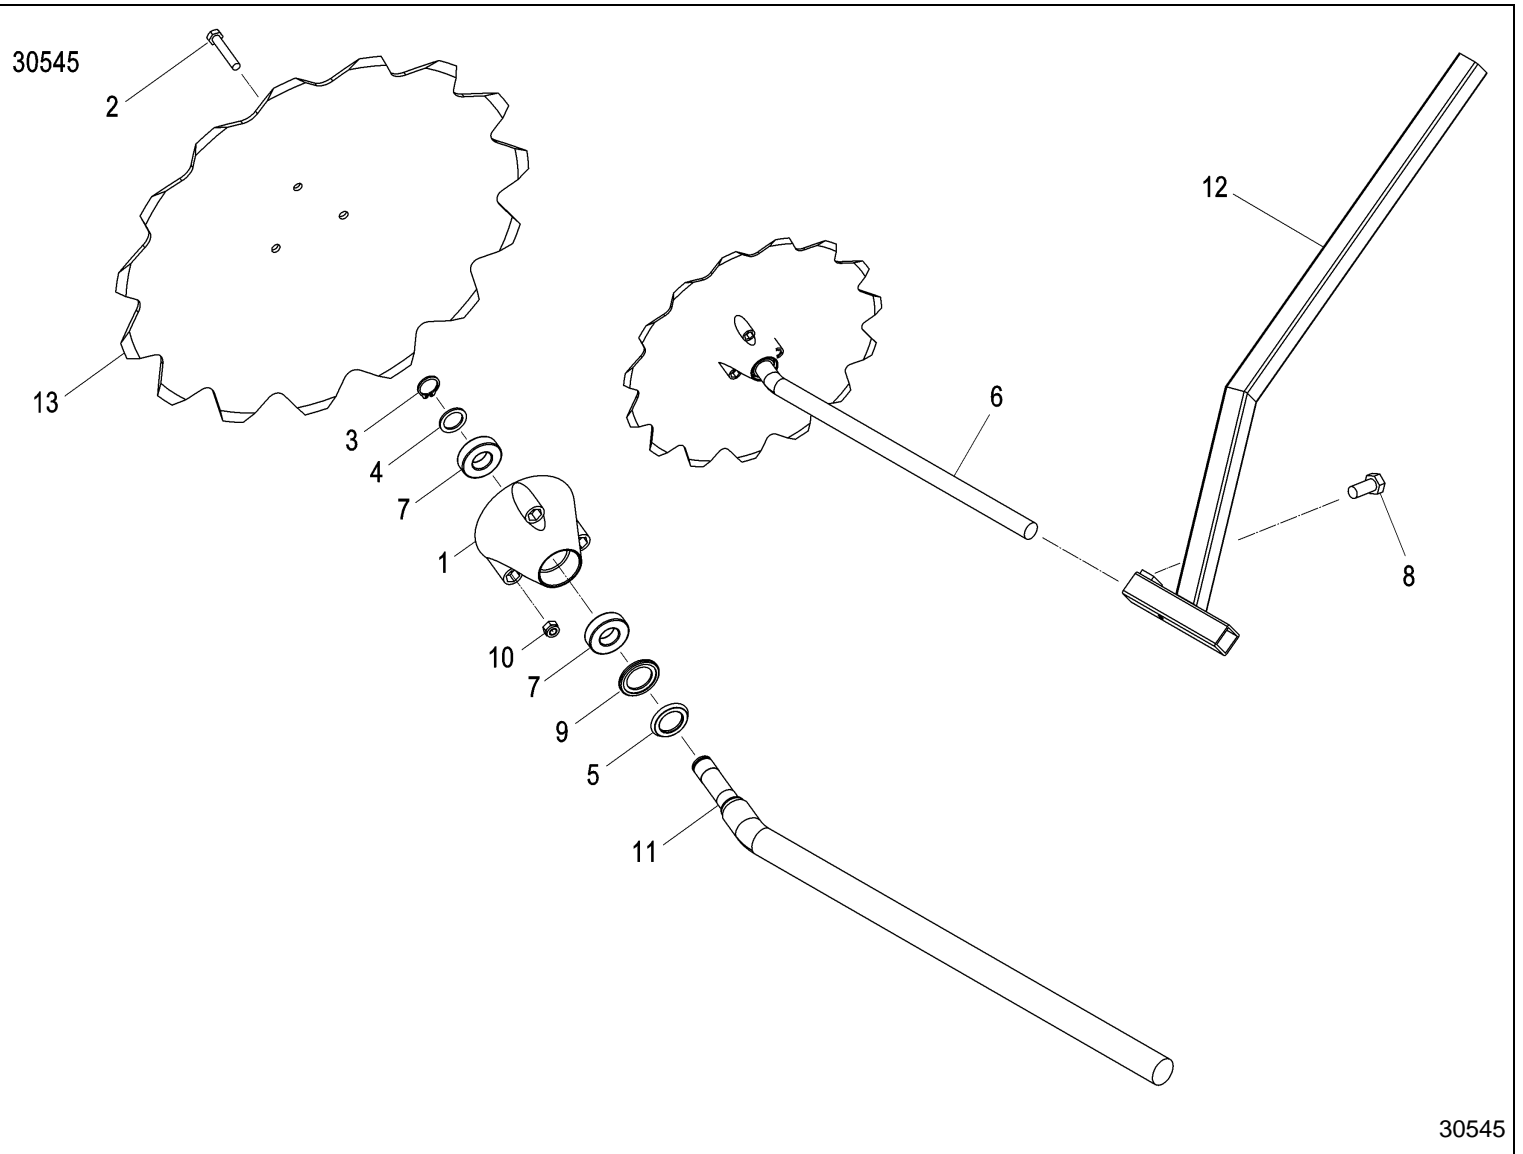

30339c

30339c

MSC 4,00 - 6,00 m Fold / Pre-emergence marker

PosNo.	Part No.	Qty.
1	AC496177	1
2	KG00353361	3
3	AC658311	1
4	AC674433	1
5	AC683481	1
6	AC820752	1
7	KG01355200	2
8	AC633255	1
9	AC496176	1
10	KG01067561	3
11	AC496175	1
12	AC481255	1
13	AC820750	1