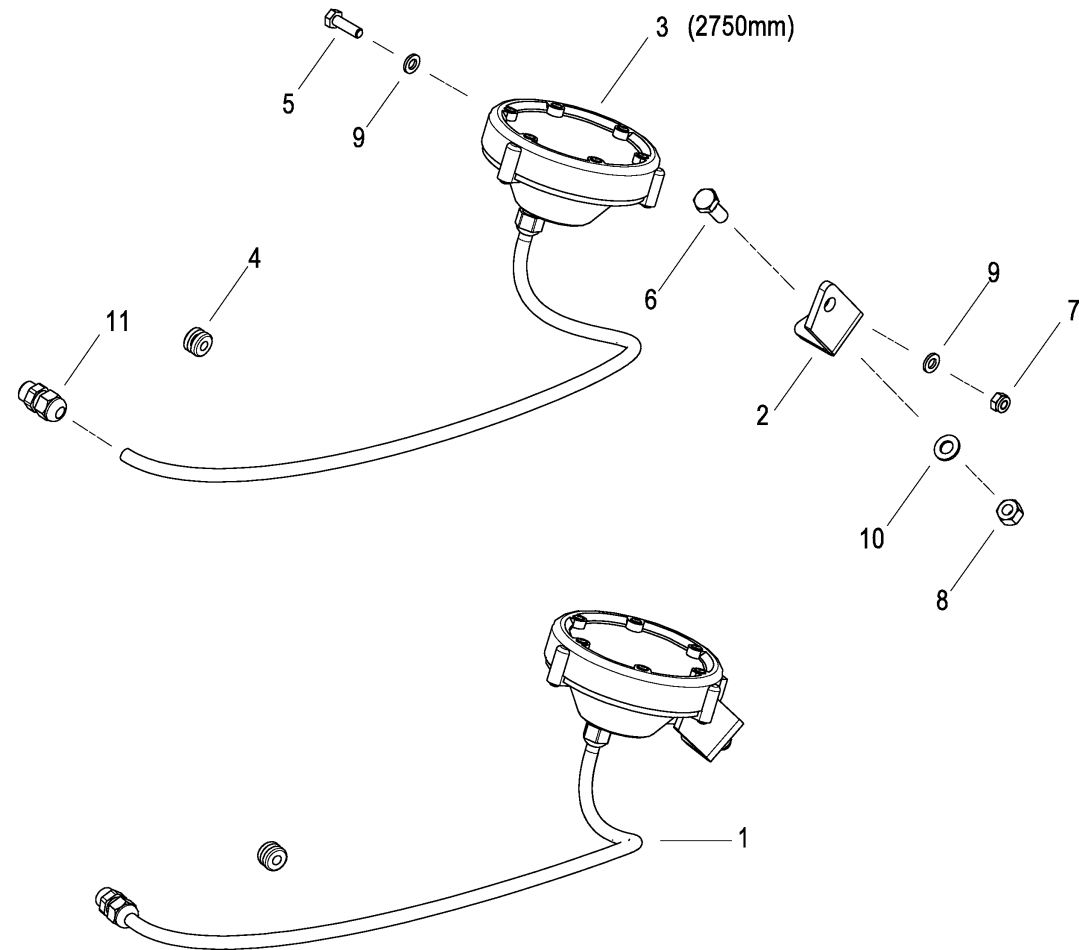

MSC 4,00 - 6,00 m Fold / Signus

PosNo.	Part No.	Qty.
1	AC481052	1
2	AC484795	1
3	AC492123	1
4	AC689323	1
5	KG00468961	1
6	KG00471961	1
7	KG01067361	1
8	KG01067561	1
9	KG01267261	2
10	KG01267361	1
11	VNB0153973	1

30350b

30350b