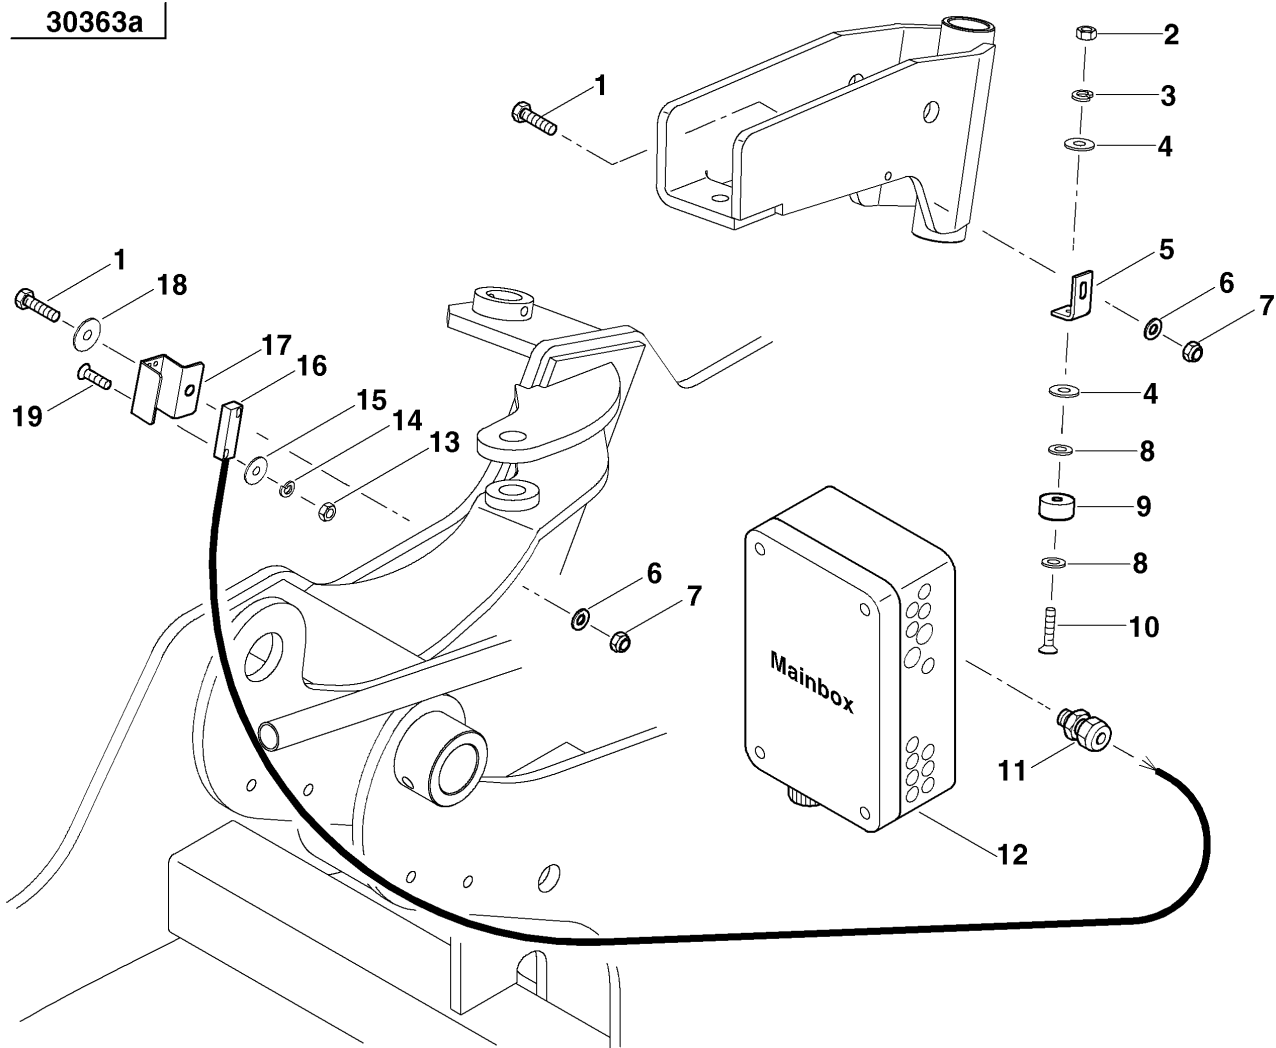

MSC 4,00 - 6,00 m Fold / Elektronik Iso Match Tellus / Elektronik Focus 2

PosNo.	Part No.	Qty.
1	KG00469161	4
2	KG01051561	2
3	AC647142	2
4	AC646182	4
5	AC356825	2
6	KG01267261	4
7	KG01067361	4
8	KG01262500	4
9	AC689041	2
10	KG00891963	2
11	VNB0153973	2
12	VNB0555473	1
13	KG01051461	4
14	AC647137	4
15	AC646836	4
16	AC492846	2
17	AC352786	2
18	AC646472	2
19	KG00671863	4

30363a