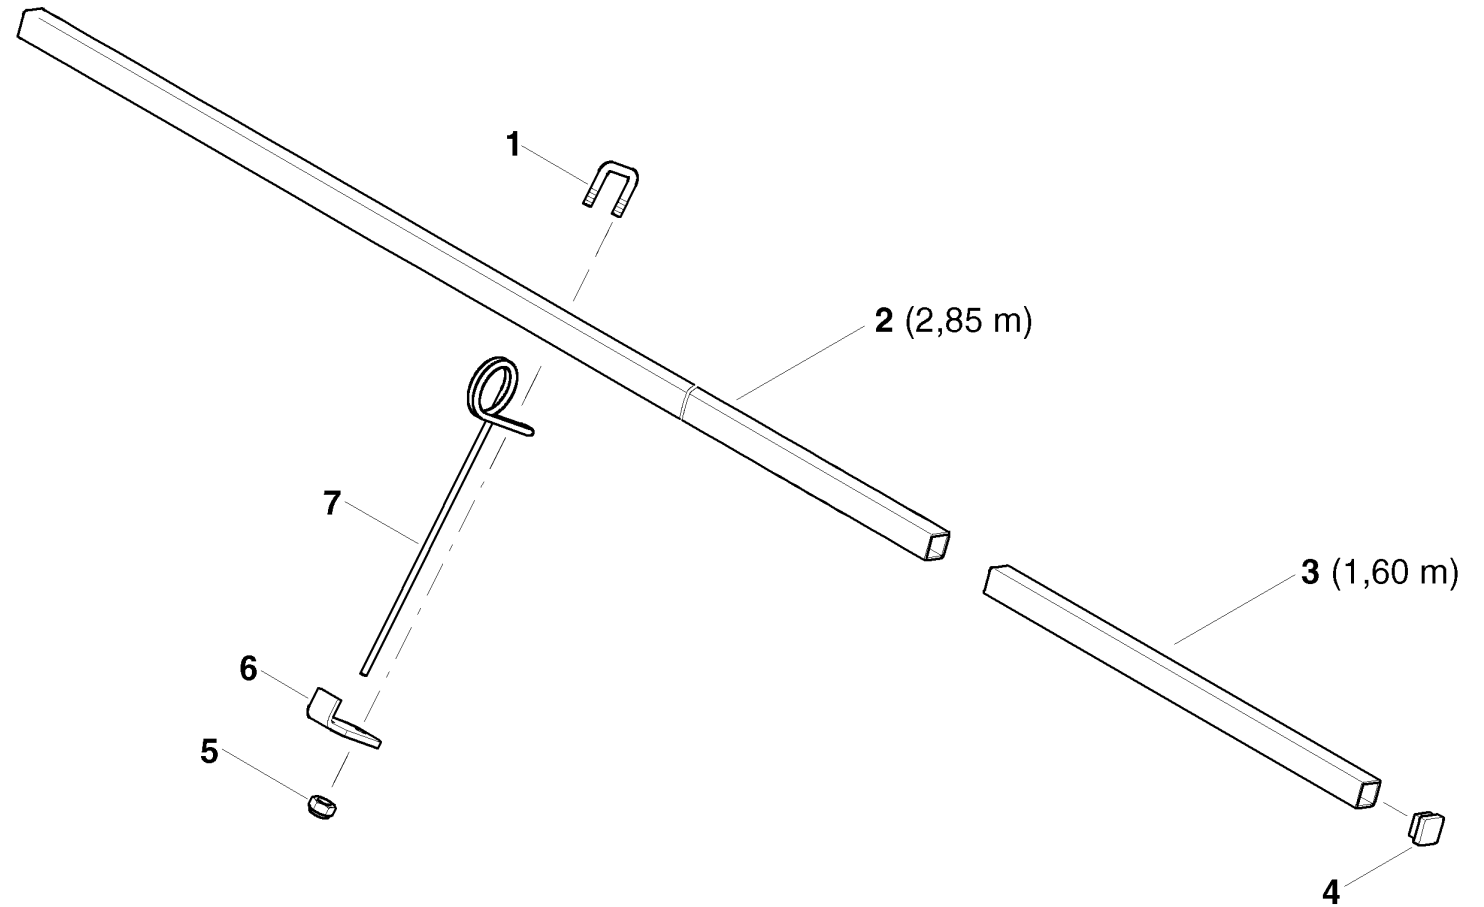

MSC 4,00 - 6,00 m Fold / S-following harrow

PosNo.	Part No.	Qty.
1	AC495830	1
2	AC357321	1
3	AC356529	2
4	AC688028	6
5	KG01067661	2
6	AC496514	1
7	KK199780	1

30389a

30389a