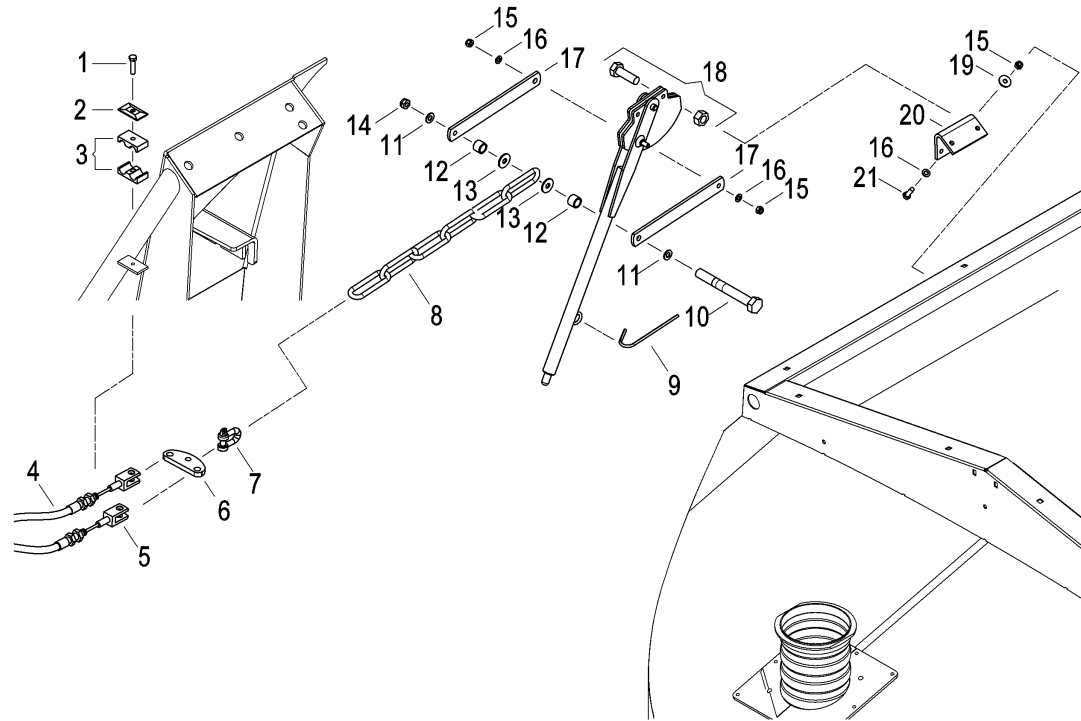

MSC 4,00 - 6,00 m Fold / Brake

PosNo.	Part No.	Qty.
1	KG00353161	1
2	AC688530	1
3	AC688526	1
4	AC356901	1
5	AC356902	1
6	AC353567	1
7	AC661172	1
8	AC488934	1
9	VF06560636	1
10	KG00356161	1
11	KG01267461	2
12	AC499183	2
13	AC646312	2
14	KG01067661	2
15	KG01067561	4
16	KG01267361	4
17	AC353289	2
18	VF16650192	1
19	AC646492	2
20	AC357628	1
21	KG00472161	2

30430a

30430a