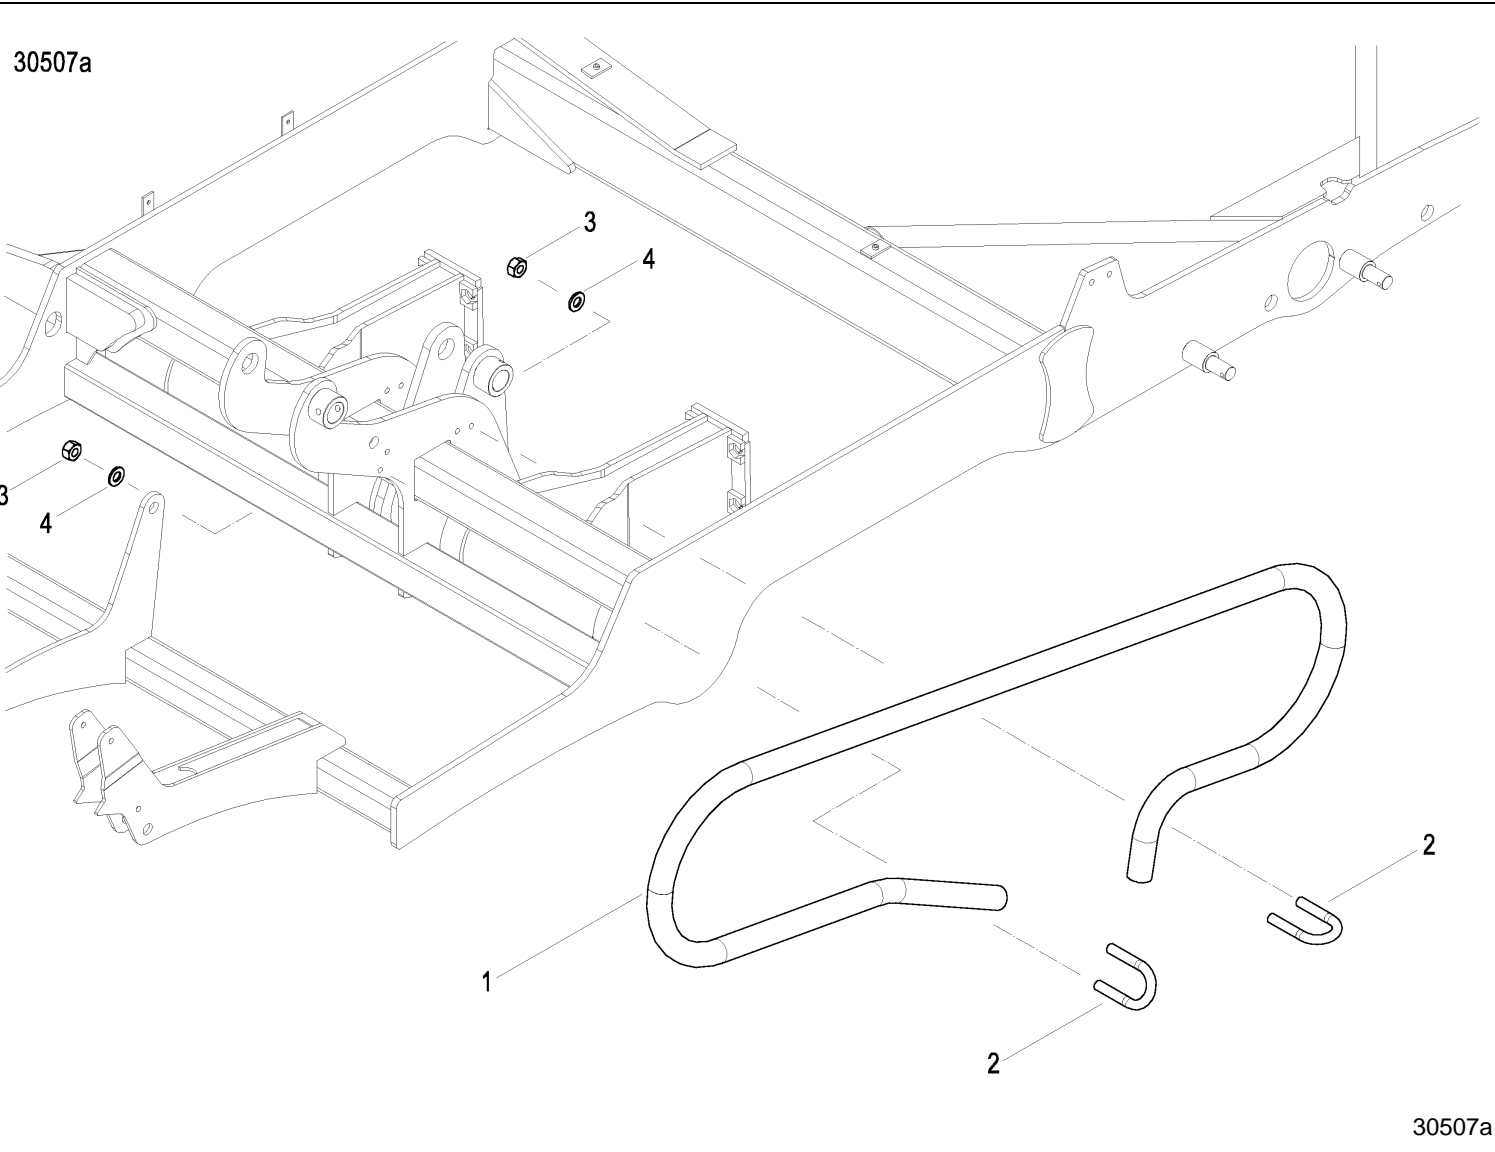

MSC 4,00 - 6,00 m Fold / Frame

PosNo.	Part No.	Qty.
1	AC446162	1
2	AC688221	1
3	AC824021	1

30580

30580

MSC 4,00 - 6,00 m Fold / Frame

PosNo.	Part No.	Qty.
1	AC357354	2
2	AC632906	4
3	KG01067661	8
4	KG01267461	8