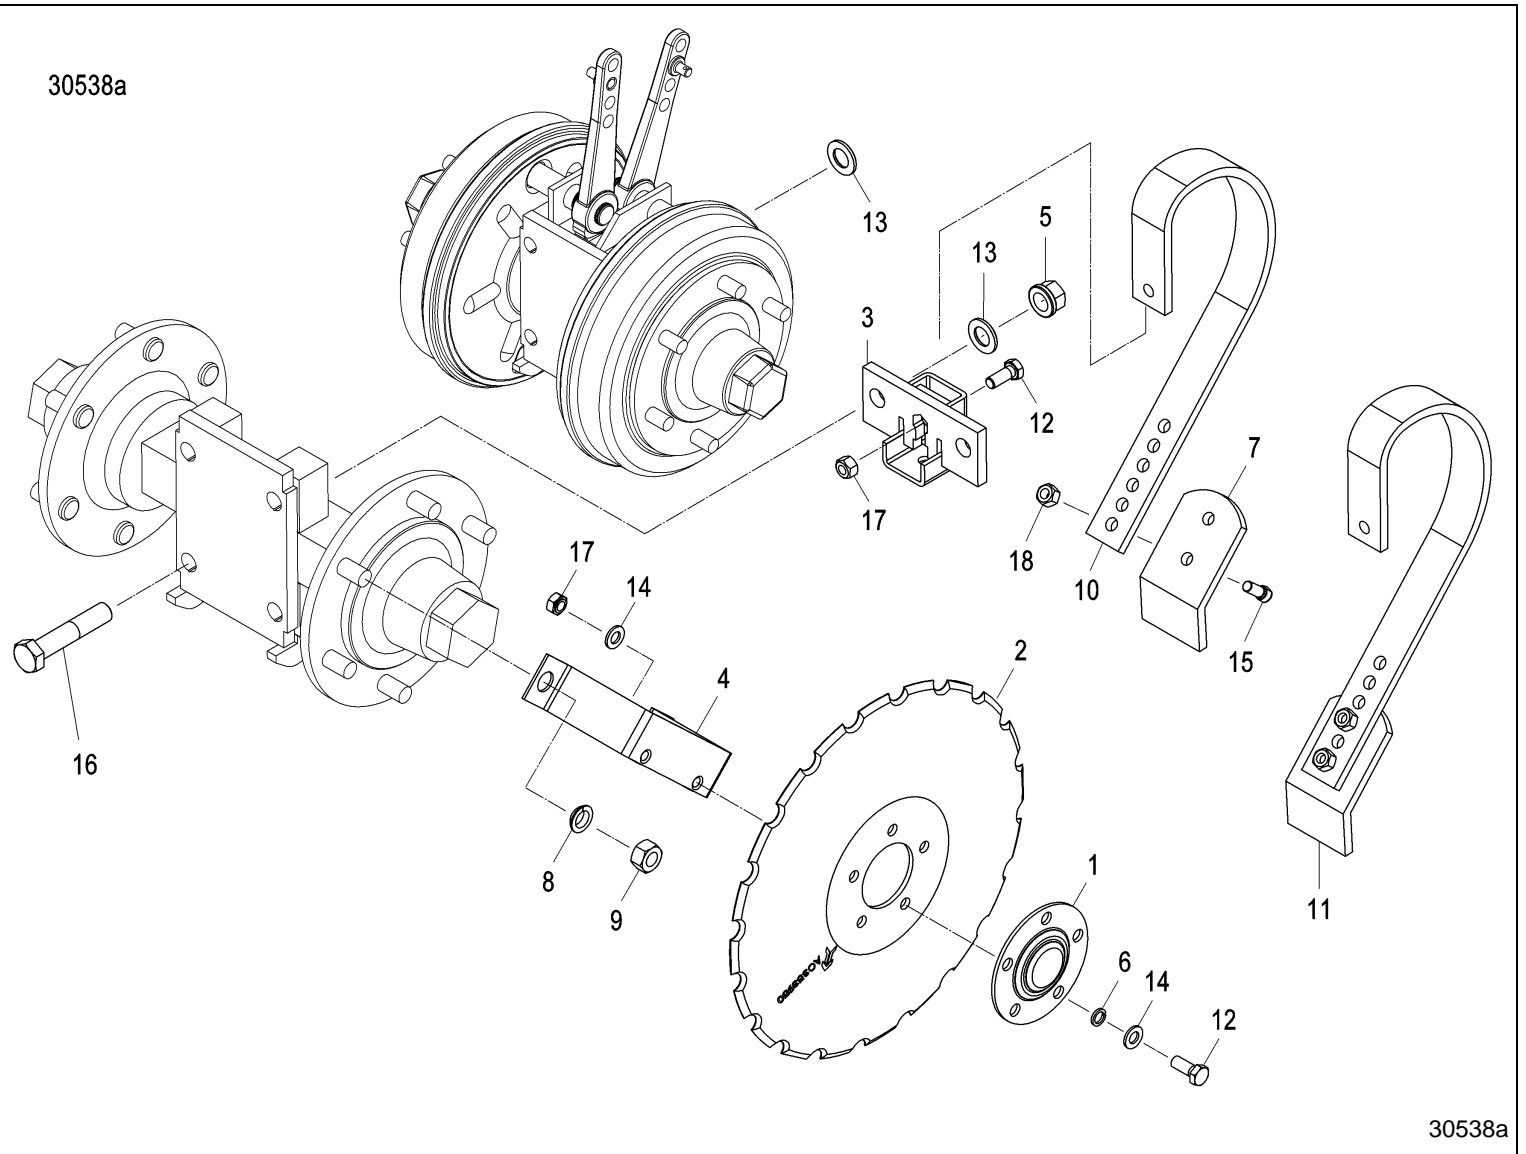

43048b

43048b

MSC 4,00 - 6,00 m Fold / Stone deflector

PosNo.	Part No.	Qty.
1	AC353559	14
2	AC353950	14
3	AC357240	8
4	AC357241	14
5	KK016049	16
6	KG01277761	28
7	KK108580	8
8	AC647282	28
9	AC644456	28
10	RF23015	8
11	RF25109	8
12	KG00476561	36
13	KW101003030	16
14	KG01267561	60
15	KK013228	16
16	KG00341061	28
17	KG01067761	36
18	KG01072461	16