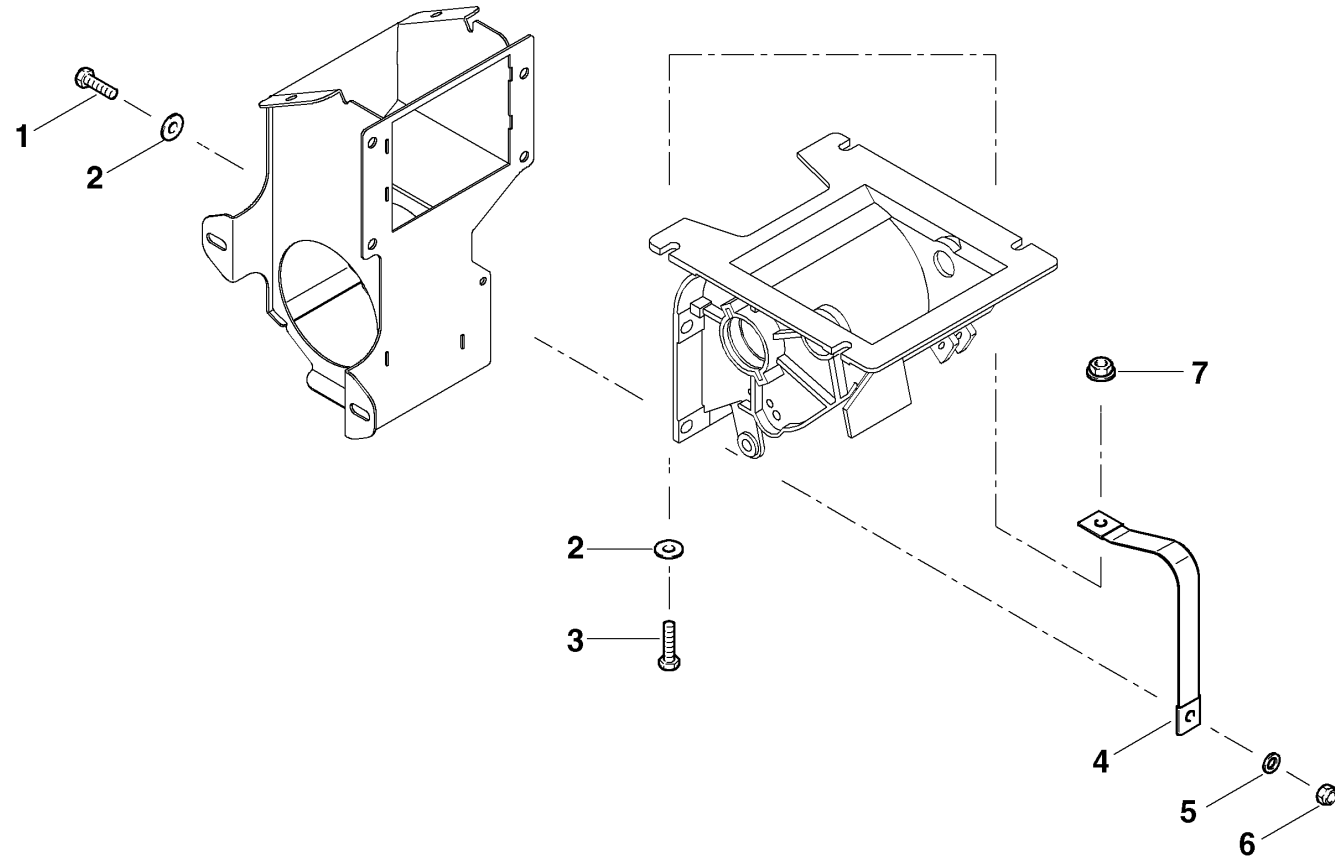

MSC 4,00 - 6,00 m Fold / Elektronik Iso Match Tellus / Elektronik Focus 2

PosNo.	Part No.	Qty.
1	KG00472161	1
2	AC646492	2
3	KG00472261	1
4	AC446987	1
5	KG01267361	1
6	KG01067561	1
7	AC608402	1

30362

30362