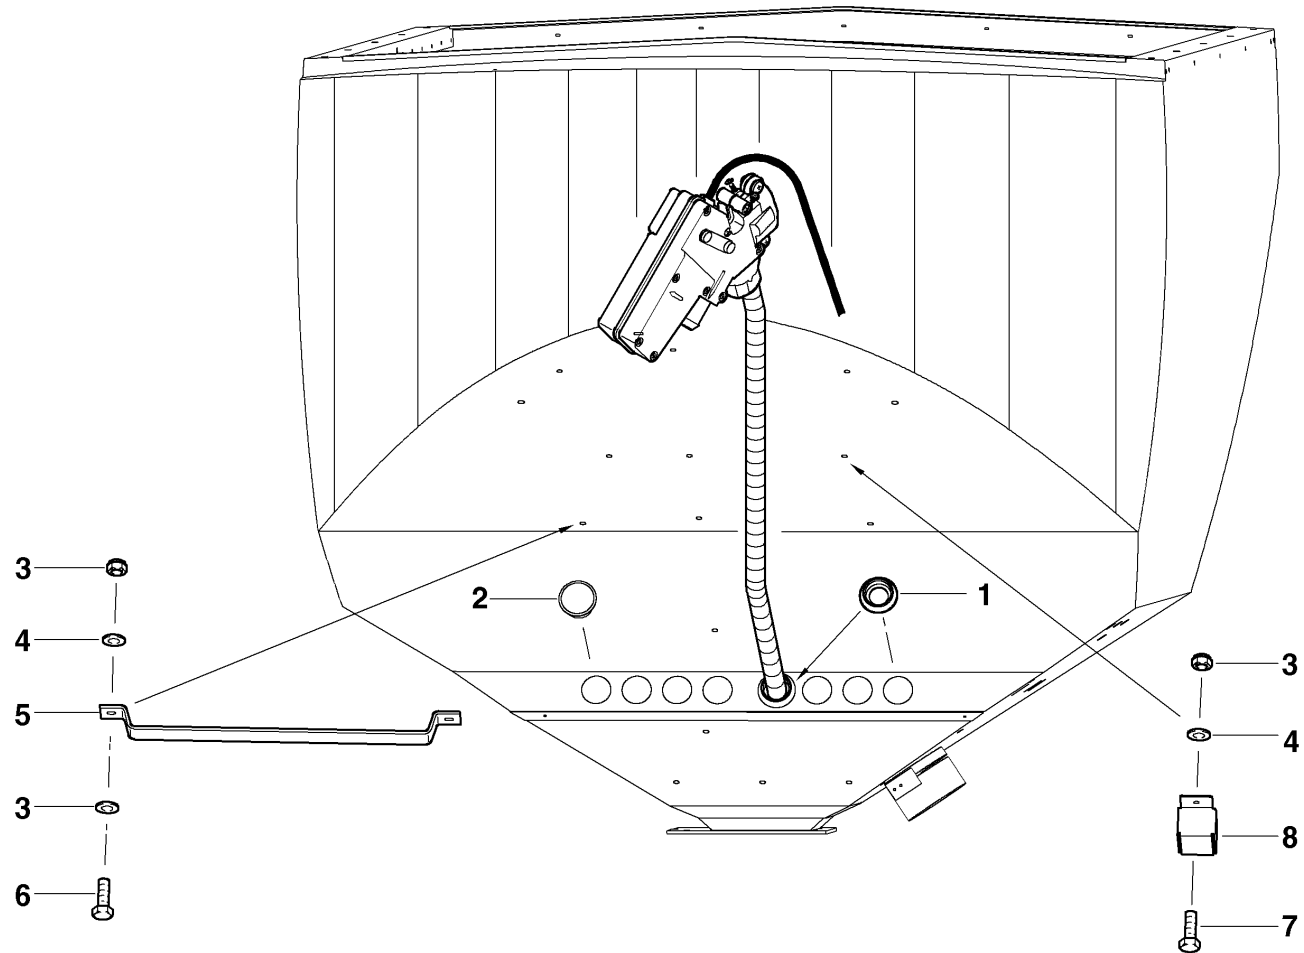

30353b

30353b

MSC 4,00 - 6,00 m Fold / Signus

PosNo.	Part No.	Qty.
--------	----------	------

1	AC480939	1
---	----------	---

30390

30390

MSC 4,00 - 6,00 m Fold / Elektronik Iso Match Tellus / Elektronik Focus 2