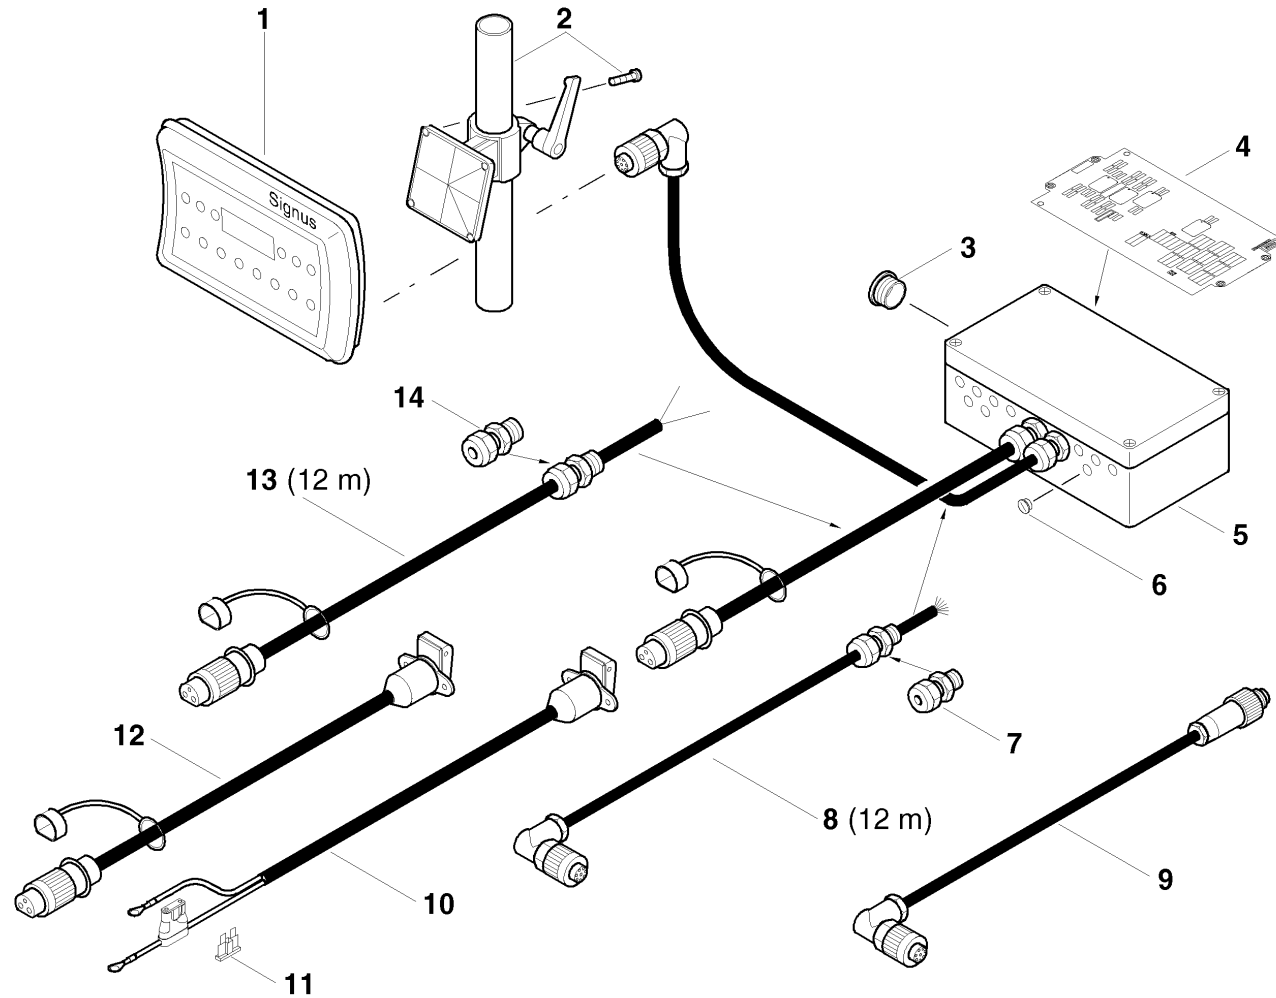

MSC 4,00 - 6,00 m Fold / Signus

PosNo.	Part No.	Qty.
1	VNB0563273	1
2	VNB0548173	1
3	VNB0155473	1
4	MT00001289	1
5	MT00000772	1
6	VNB0155173	1
7	VNB0154073	1
8	MT00000775	1
9	MT00000352	1
10	VNB0374873	1
11	VN10258815	1
12	MT00000353	1
13	MT00000774	1
14	VNB0154173	1

30426b

30426b