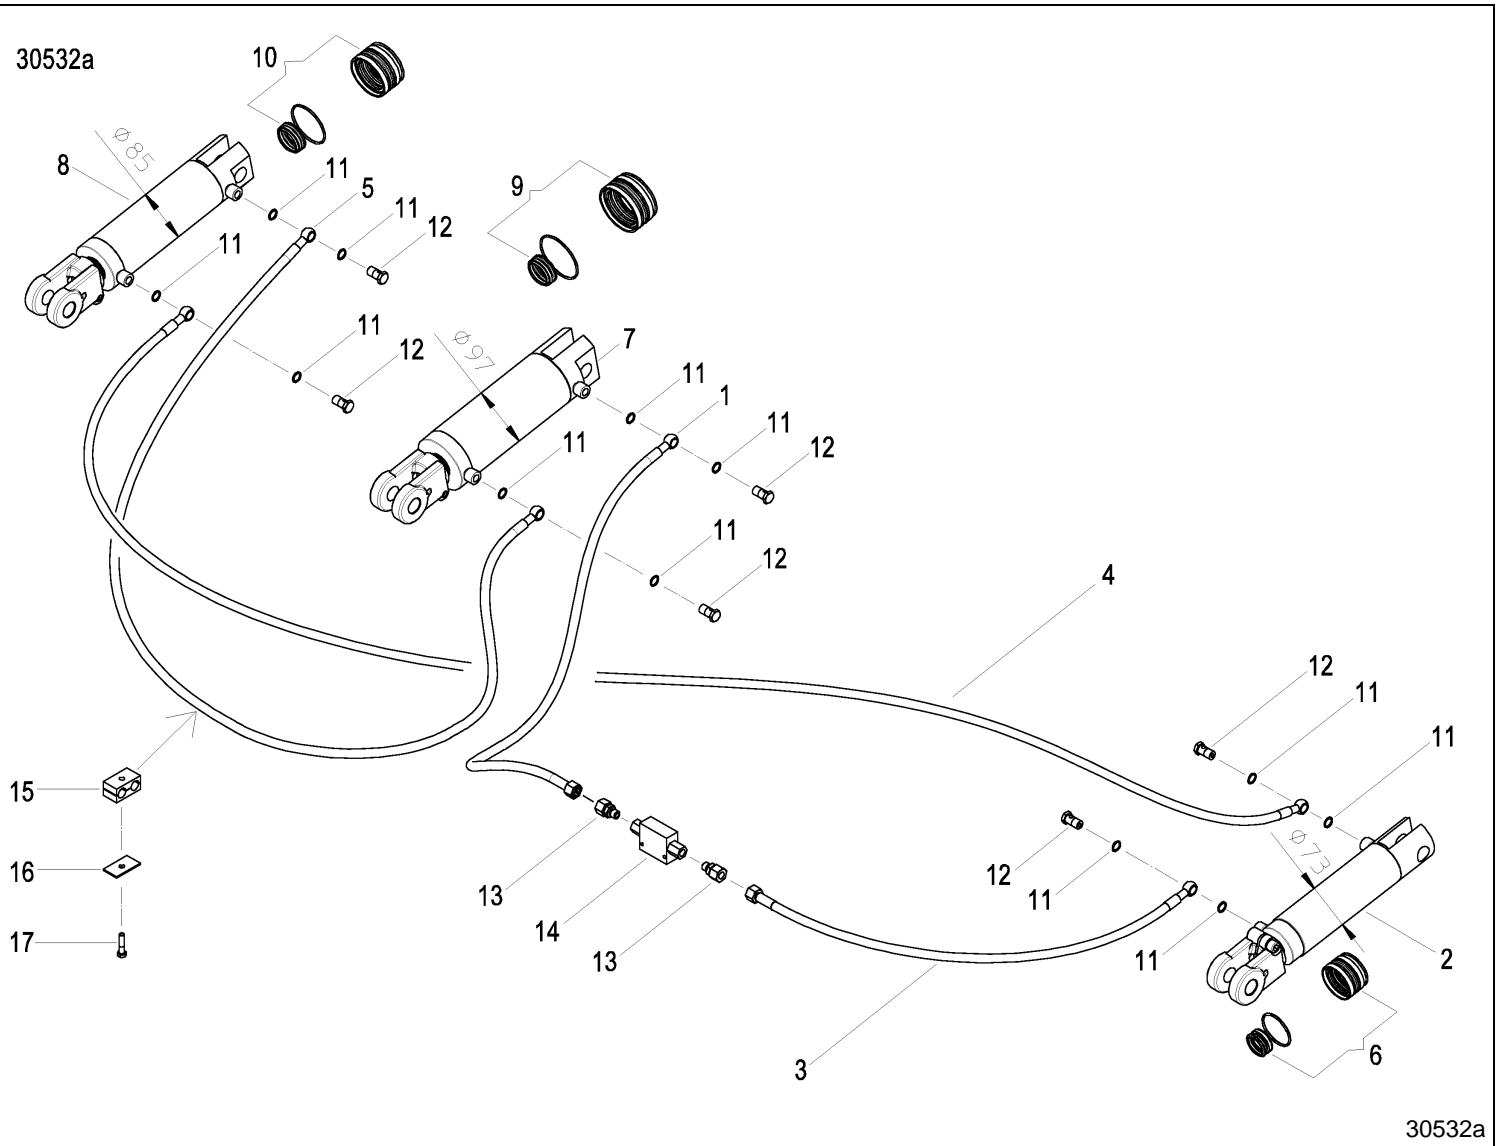

MSC 4,00 - 6,00 m Fold / Harrow disc

PosNo.	Part No.	Qty.
1	AC356930	1
2	AC357905	1
3	AC357926	1
4	AC357927	1
5	AC357954	1
6	AC357957	1
7	AC357980	1
8	AC357981	1
9	AC357982	1
10	AC357983	1
11	AC674949	12
12	AC688113	6
13	AC688241	2
14	AC688341	1
15	AC688526	3
16	AC688530	3
17	KG00353161	3