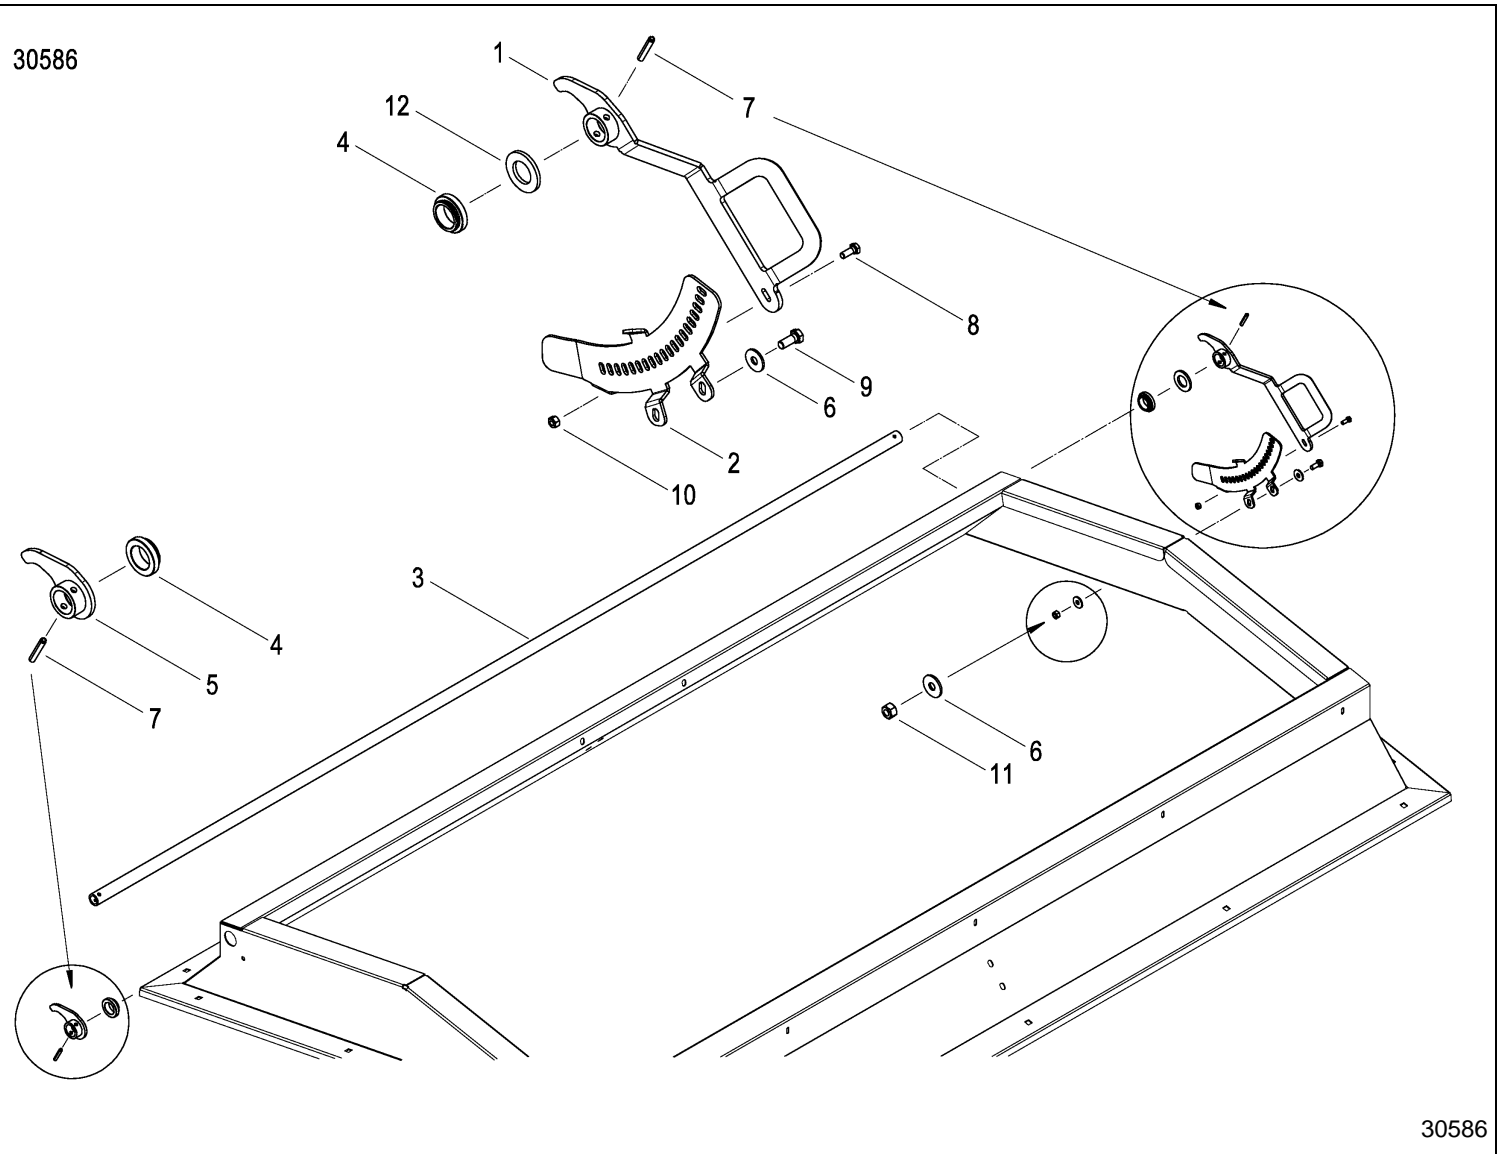

MSC 4,00 - 6,00 m Fold / Hopper

PosNo.	Part No.	Qty.
1	AC356341	1
2	AC356373	1
3	AC356395	1
4	AC356538	2
5	AC487259	1
6	AC646307	1
7	AC652317	1
8	KG00495100	1
9	KG00496900	3
10	KG01069800	1
11	KG01069900	3
12	KG01268161	1

30586