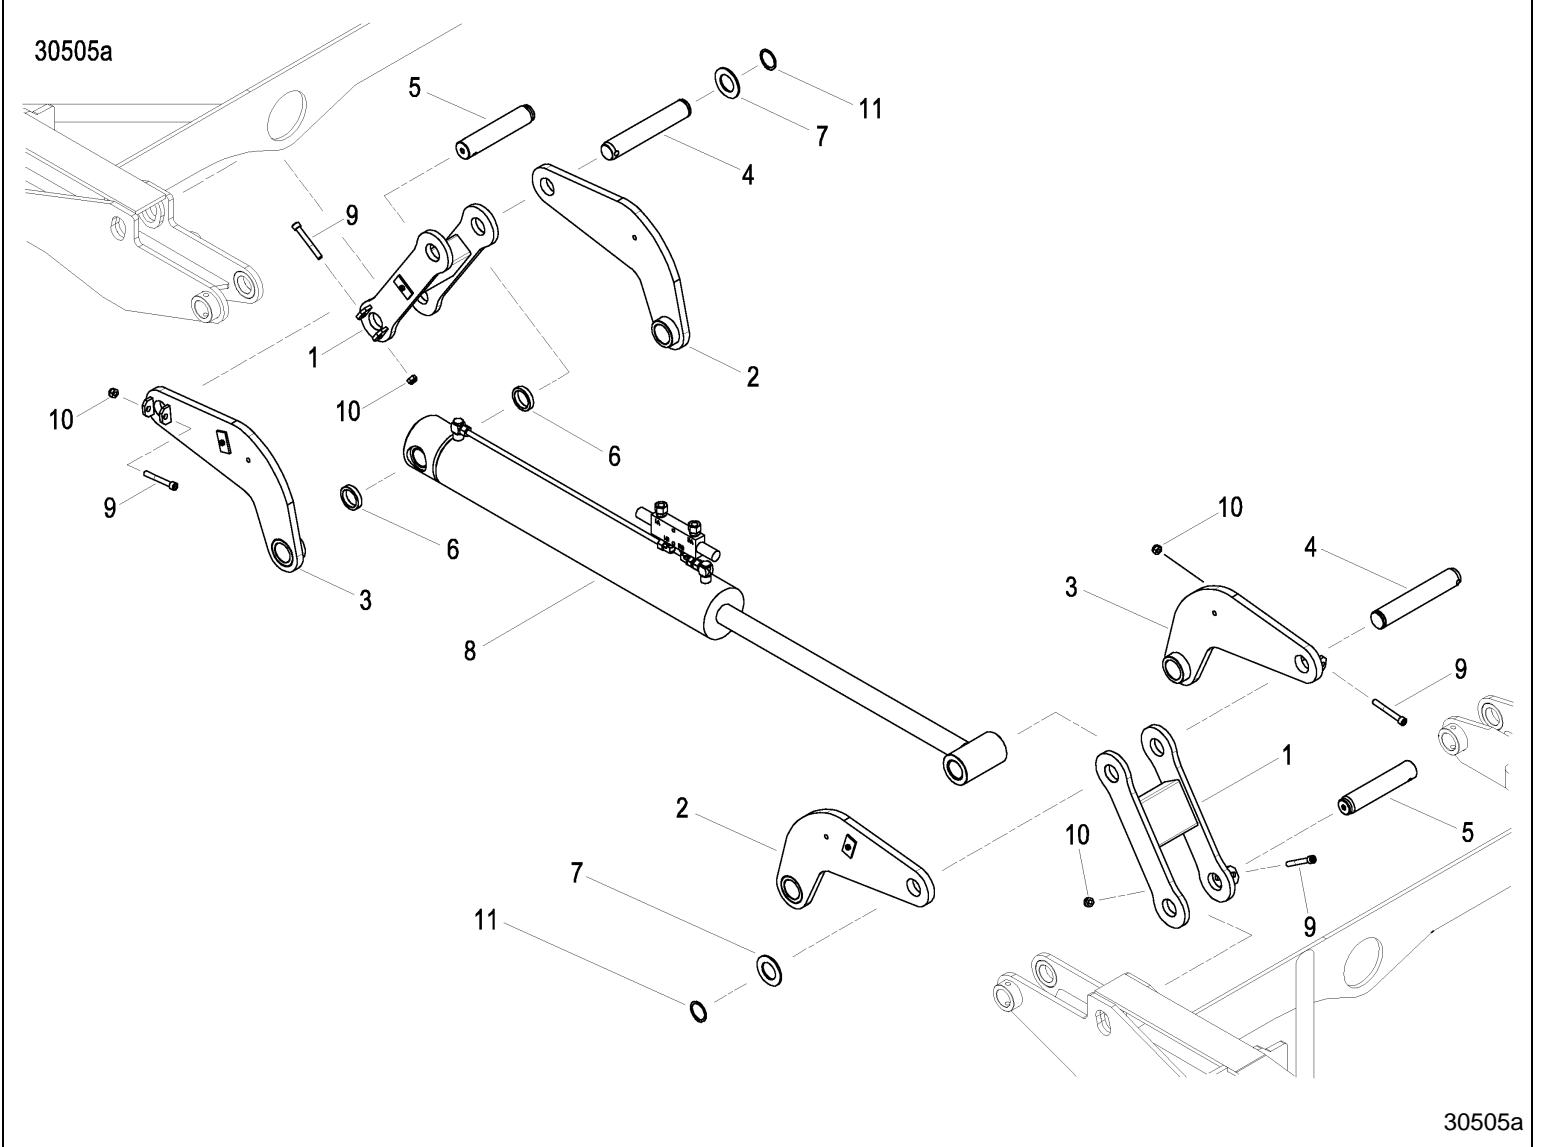

MSC 4,00 - 6,00 m Fold / Frame

PosNo.	Part No.	Qty.

1	AC356180	2
2	AC356187	1
3	AC356188	1
4	AC356433	2
5	AC356437	2
6	AC356450	2
7	AC356812	2
8	AC357063	1
9	KG00550561	4
10	KG01067761	4
11	KG01110162	2