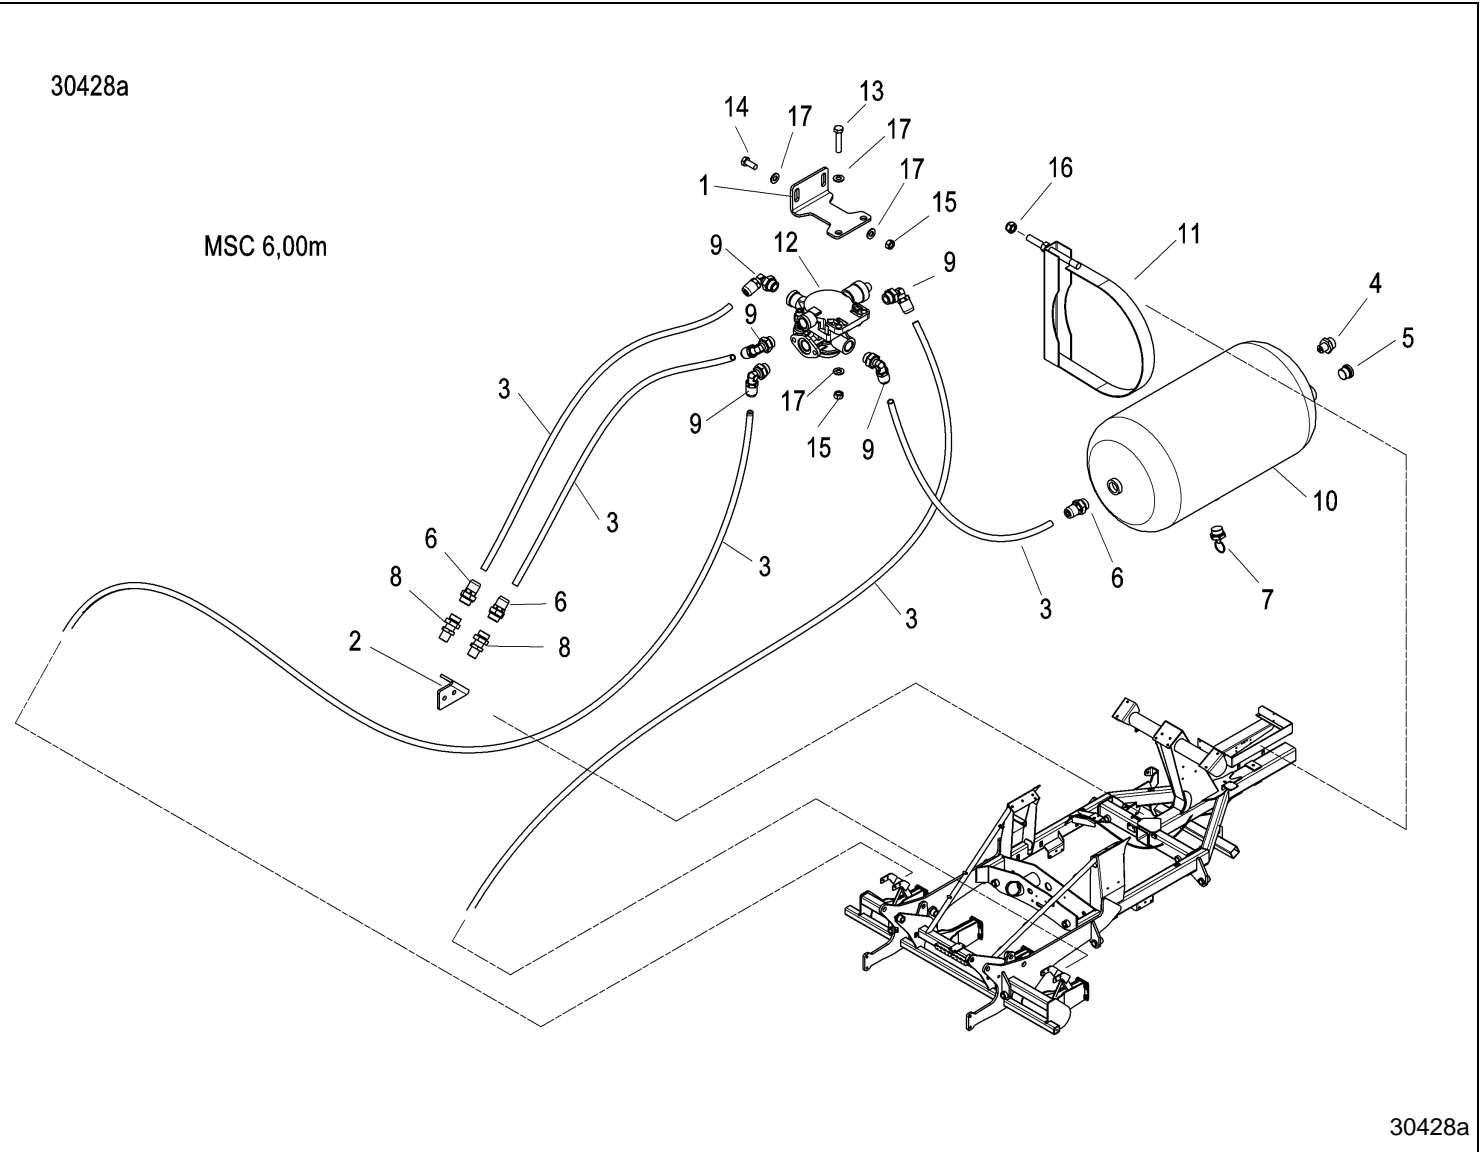

30428a

MSC 4,00 - 6,00 m Fold / Brake

PosNo. Part No. Qty.

1	AC356583	1
2	AC357627	1
3	AC608160	6
4	AC688757	1
5	AC688759	2
6	AC688760	2
7	AC688765	1
8	AC688767	2
9	AC688768	1
10	AC688770	7
11	AC825249	4
12	KG00355461	2
13	KG00474261	2
14	KG01067561	4
15	KG01067661	4
16	KG01067761	2
17	KG01267361	6
18	KG01267461	8
19	AC688795	1
20	AC688797	1
21	AC688796	2
22	KG00353861	4
23	KG01281661	2
24	KG00471761	2