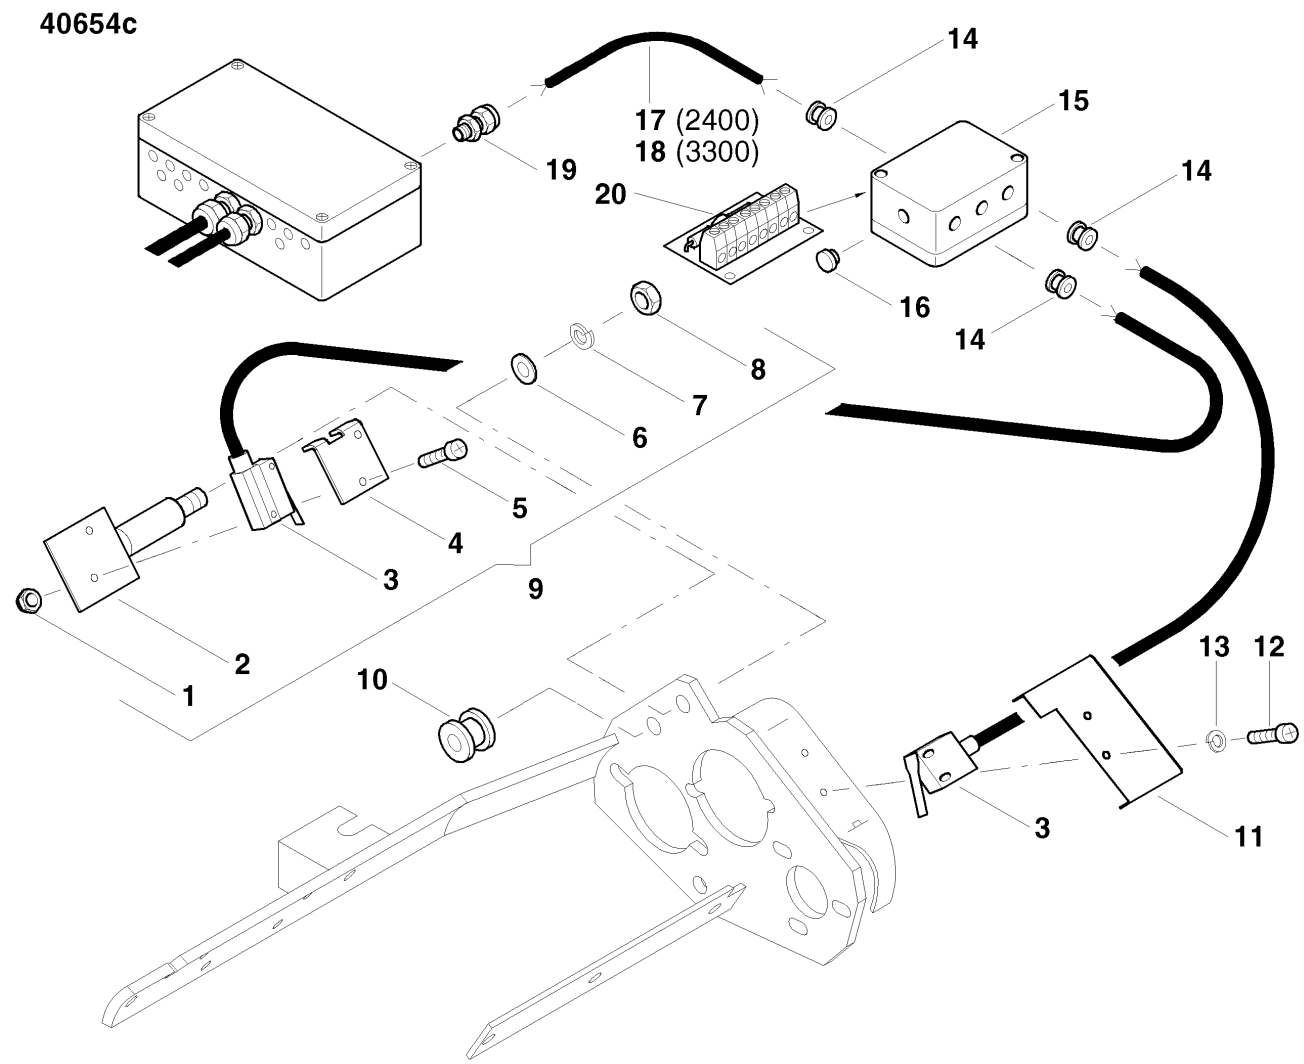

47077a

47077a

MSC 4,00 - 6,00 m Fold / Elect. seed rate adjustment

PosNo.	Part No.	Qty.
1	AC640837	2
2	AC489331	1
3	AC689151	2
4	AC489363	1
5	KG00679400	2
6	KG01264000	1
7	AC647067	1
8	KG01055600	1
9	AC488065	1
10	AC689150	2
11	AC489348	1
12	KG00679300	2
13	AC647137	2
14	AC689082	4
15	AC492814	1
16	AC688491	1
17	AC492868	1
18	AC492869	1
19	VNB0153973	1
20	AC489443	1