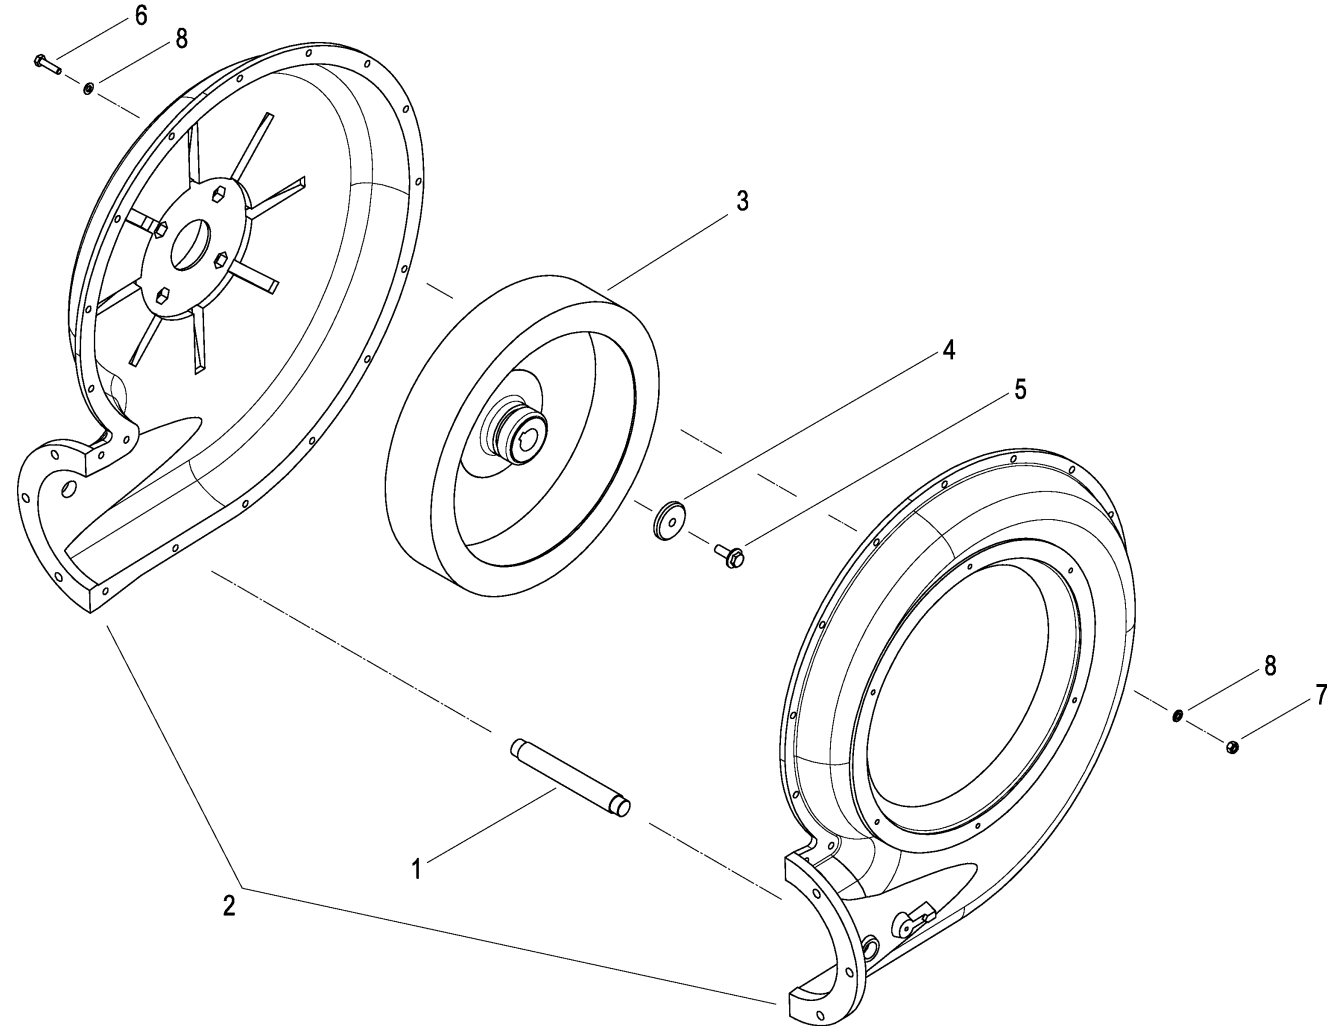

30582

30582

MSC 4,00 - 6,00 m Fold / Hydr. fan

PosNo.	Part No.	Qty.
1	AC446327	1
2	AC486130	1
3	AC490661	1
4	AC494329	1
5	AC494809	1
6	KG00469161	17
7	KG01067361	17
8	KG01267261	34

30483a

30483a

MSC 4,00 - 6,00 m Fold / Hydr. fan