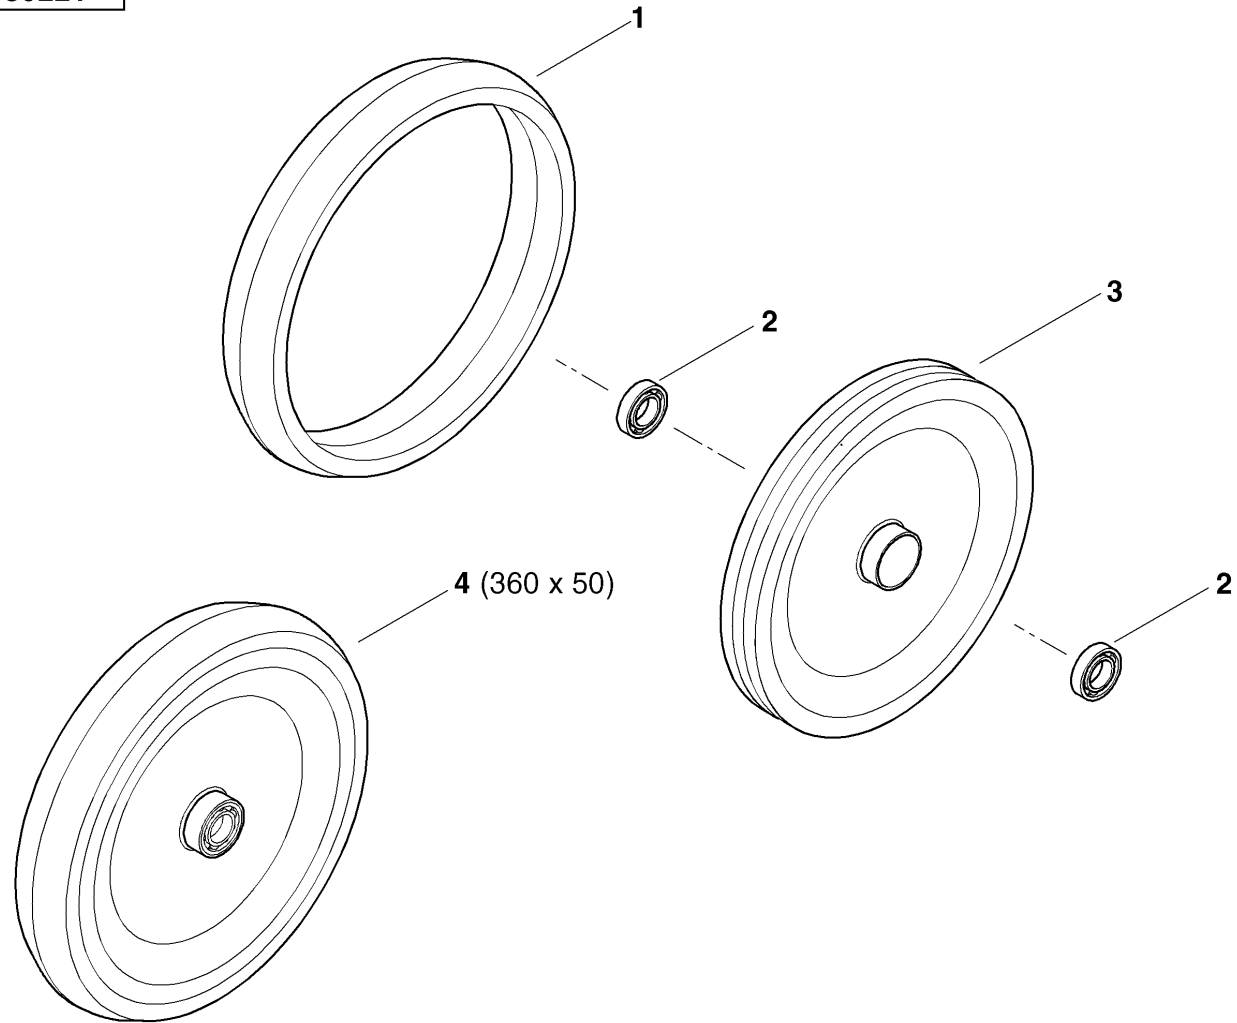

30220c

30220c

MSC 4,00 - 6,00 m Fold / Press wheel

PosNo.	Part No.	Qty.
1	AC819922	1
2	KG01377800	2
3	AC818924	1
4	AC819921	1

30221

30221

MSC 4,00 - 6,00 m Fold / Press wheel

PosNo.	Part No.	Qty.
1	AC646342	6
2	KG01253661	6
3	KK361120	2
4	KG00486361	2
5	KG01268161	4
6	AC356278	2
7	KG01068361	2
8	AC356534	6
9	AC356208	1