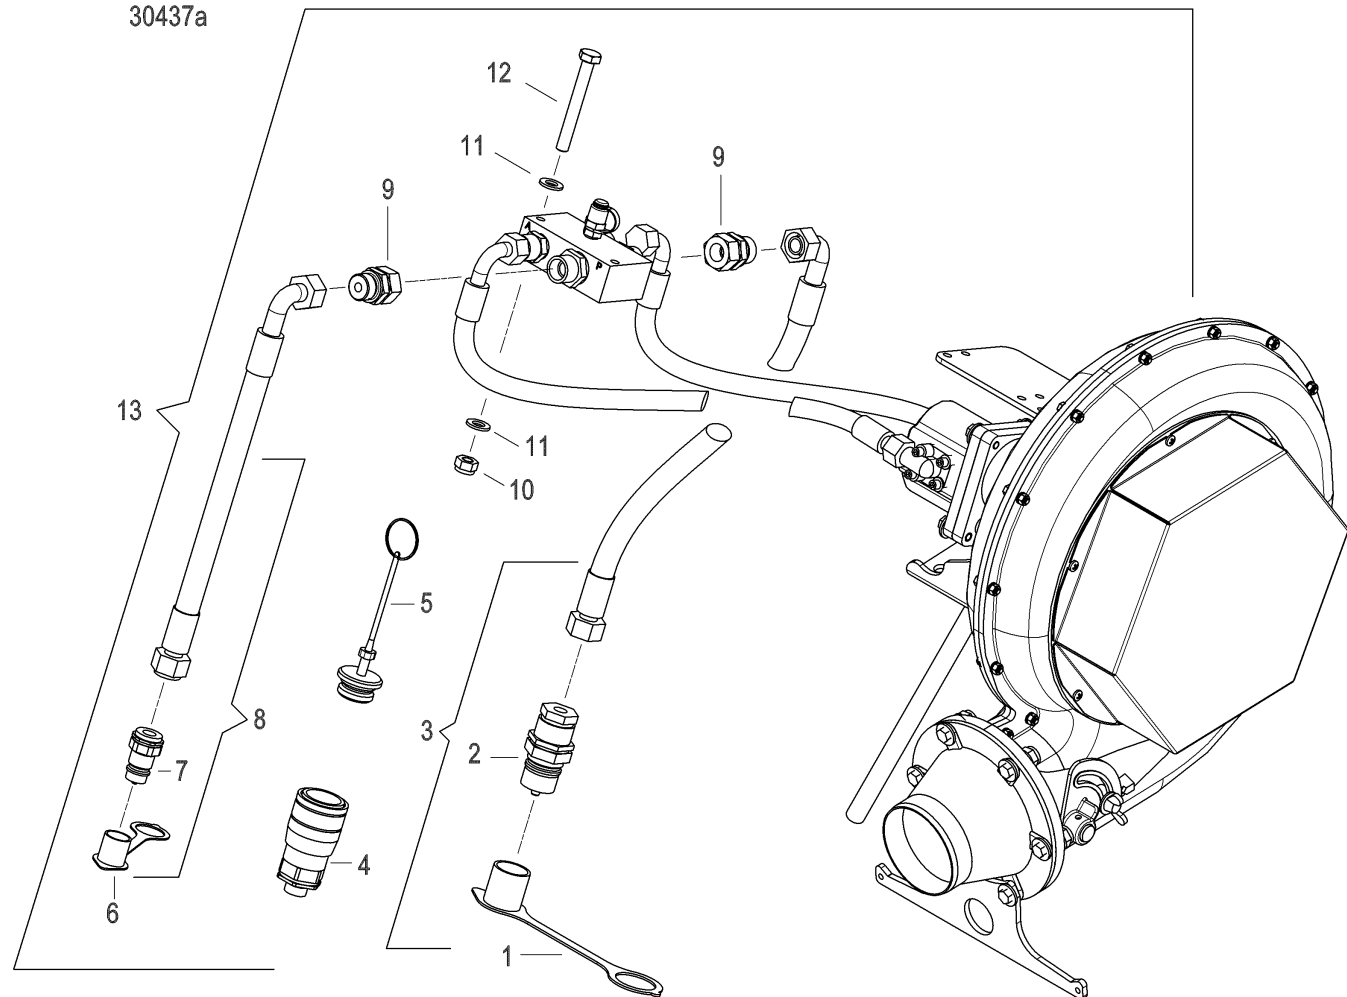

MSC 4,00 - 6,00 m Fold / Hydr. fan

PosNo.	Part No.	Qty.
1	AC688393	1
2	AC688259	1
3	AC484968	1
4	AC688343	1
5	AC688403	1
6	AC688791	1
7	AC688258	1
8	AC484969	1
9	AC688255	2
10	KG01067561	4
11	KG01267361	4
12	KG00473061	4
13	AC357055	1

30437a