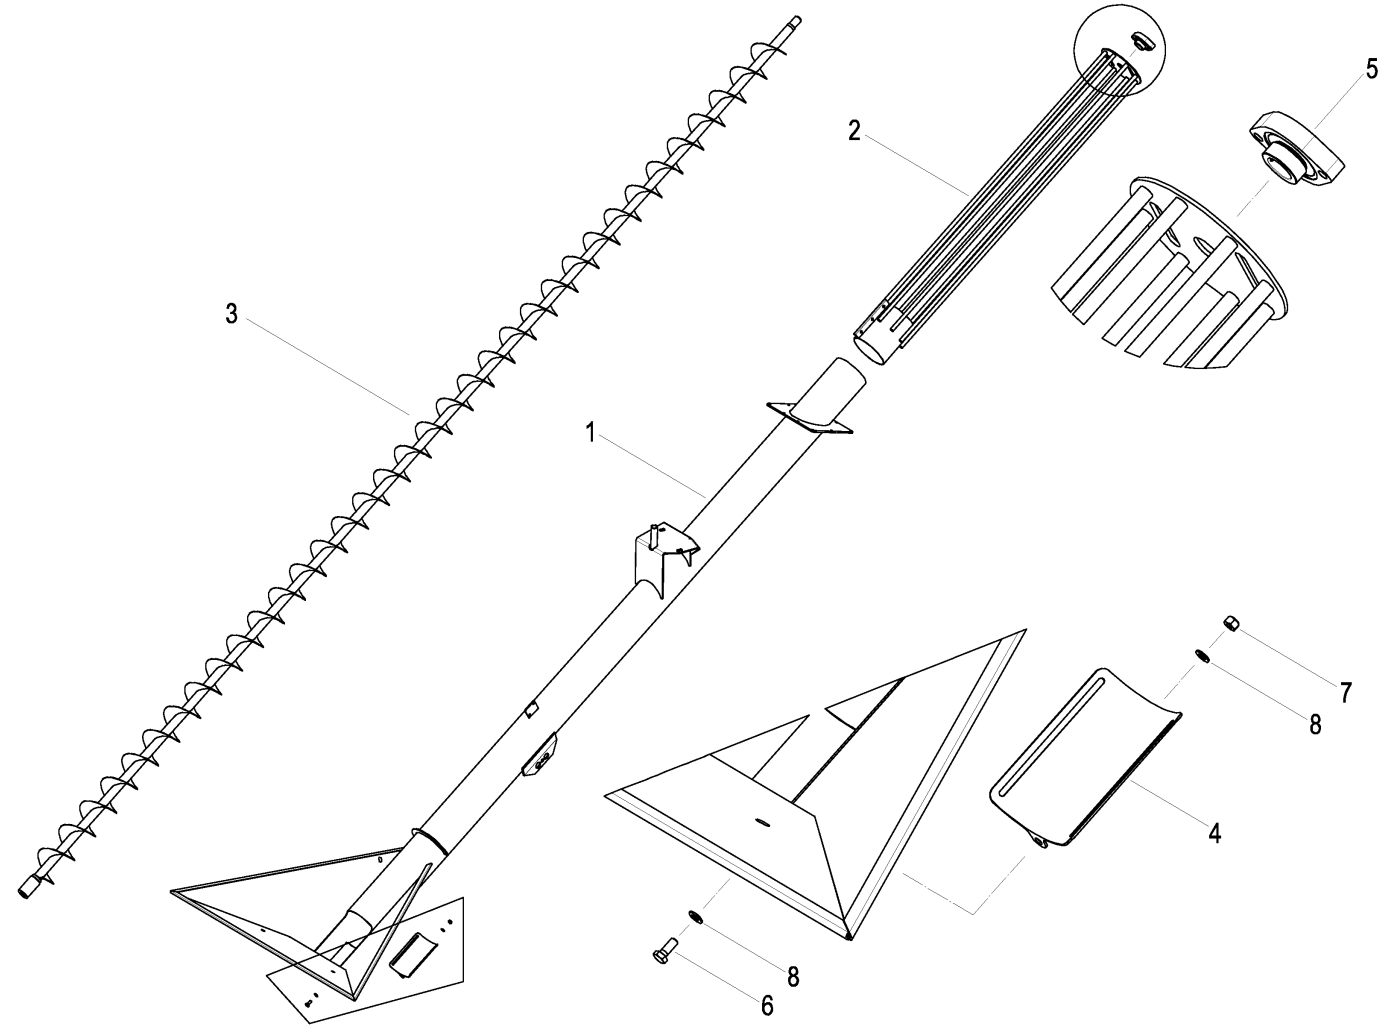

30566

30566

MSC 4,00 - 6,00 m Fold / Filling auger

PosNo.	Part No.	Qty.
1	AC357137	1
2	AC357139	1
3	AC357141	1
4	AC357728	1
5	AC357990	1
6	KG00471961	1
7	KG01067561	1
8	KG01267361	1

30563

30563

MSC 4,00 - 6,00 m Fold / Filling auger