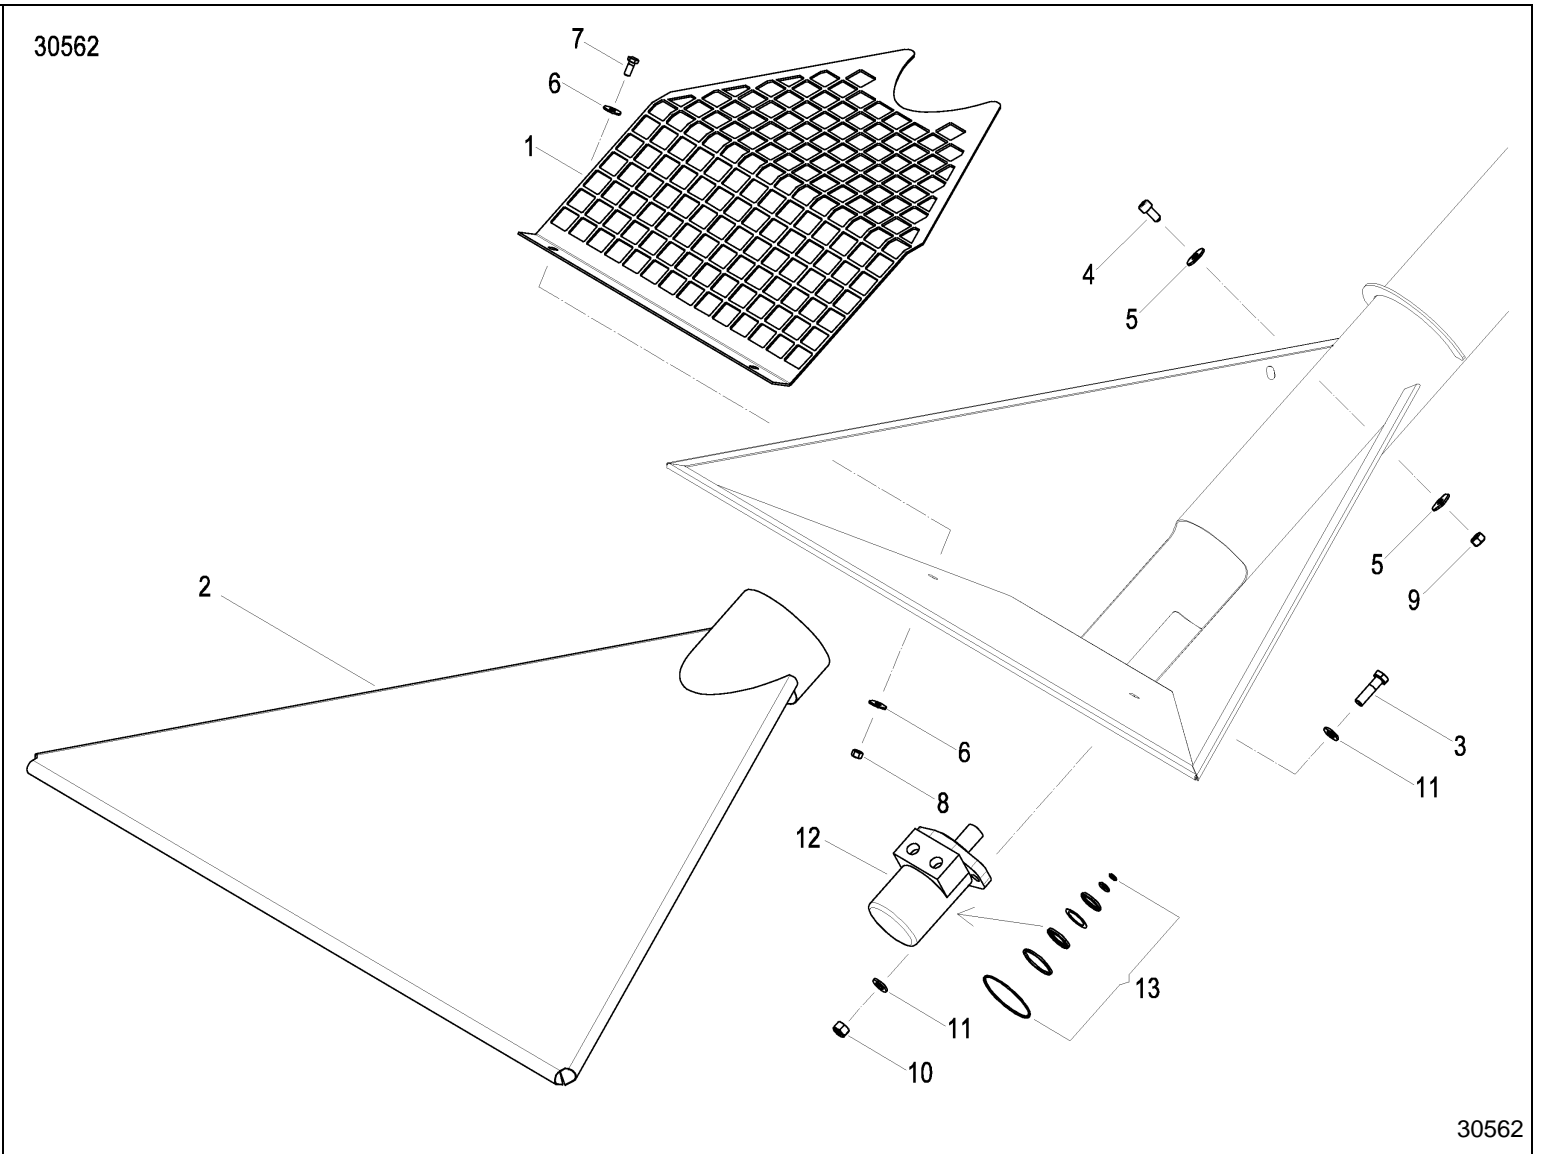

MSC 4,00 - 6,00 m Fold / Filling auger

PosNo.	Part No.	Qty.
1	AC357715	1
2	AC357989	1
3	AC630647	2
4	AC632072	2
5	AC646312	4
6	AC646492	4
7	KG00471961	2
8	KG01067561	2
9	KG01067661	2
10	KG01070100	2
11	KG01264100	4
12	KL866933	1
13	KL866938	1