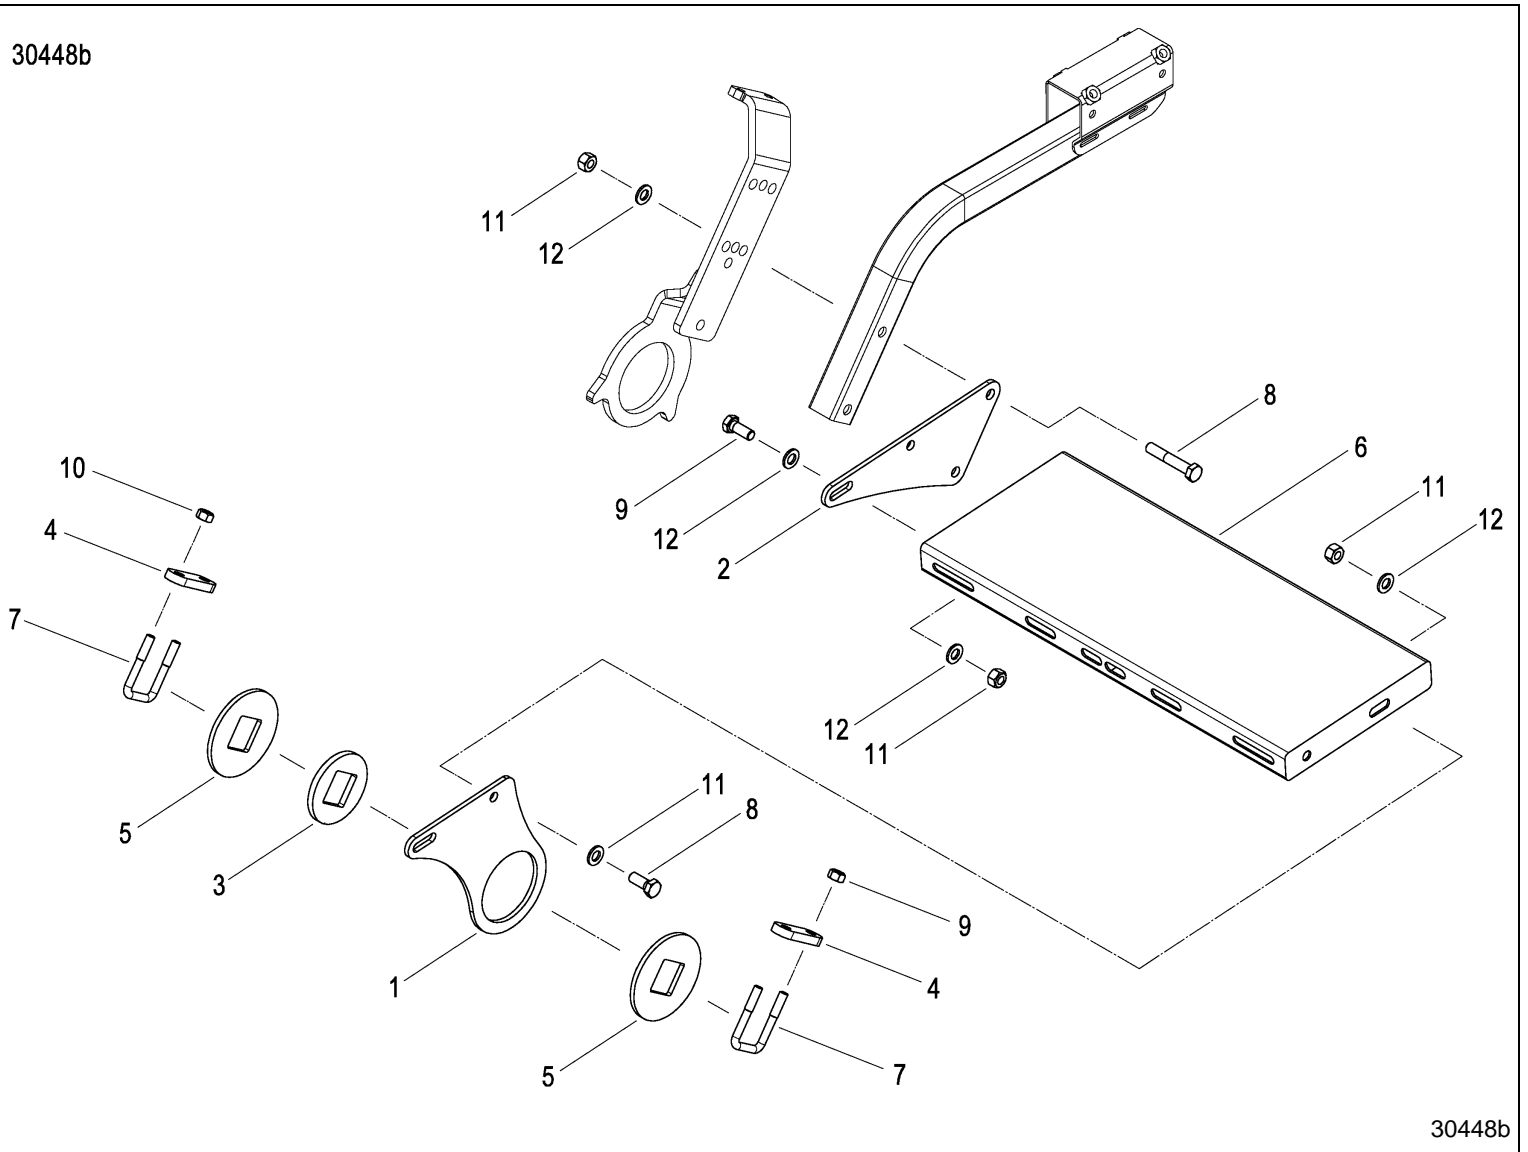

30447a

30447a

MSC 4,00 - 6,00 m Fold / Access

PosNo.	Part No.	Qty.
1	AC495506	1
2	KG00474261	4
3	KG01267461	12
4	AC356582	2
5	KG01067661	8
6	AC495830	2

30448a

30448a

MSC 4,00 - 6,00 m Fold / Access

PosNo.	Part No.	Qty.
1	AC35773594	1
2	AC35773694	1
3	AC35773794	1
4	AC446800	2
5	AC44849594	2
6	AC495506	1
7	AC495830	2
8	KG00357961	2
9	KG00476561	4
10	KG01067661	4
11	KG01067761	6
12	KG01267561	10