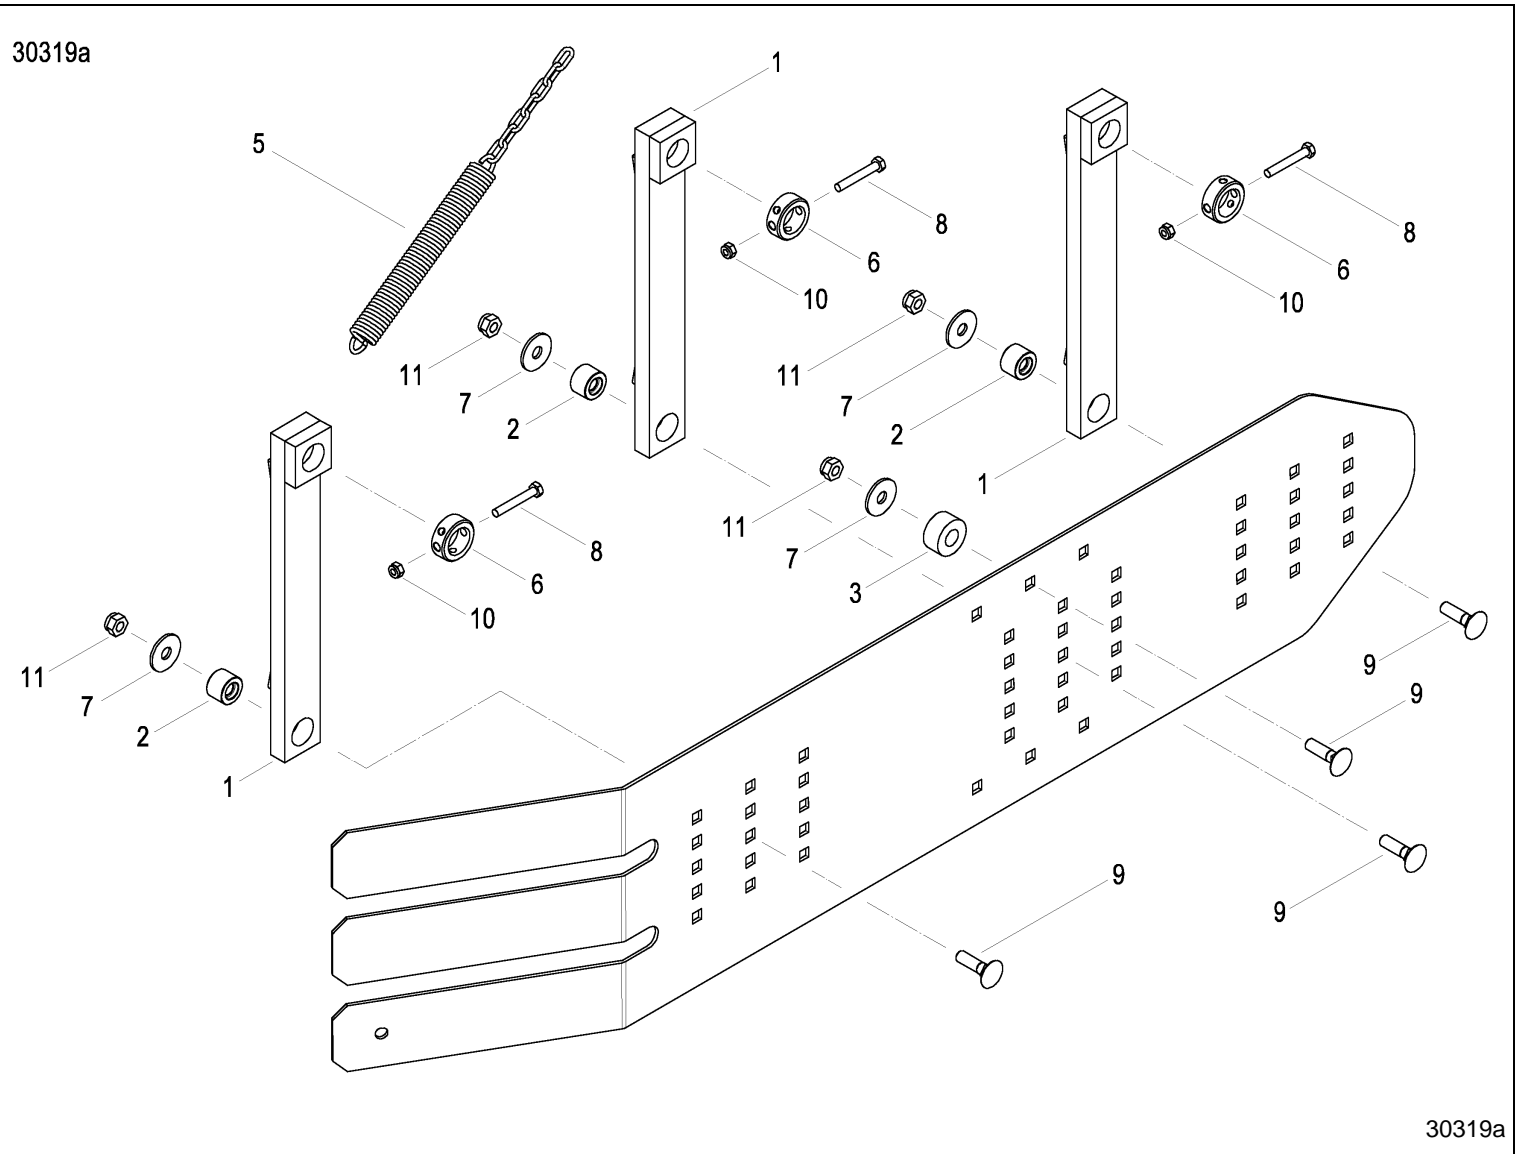

30573a

30573a

MSC 4,00 - 6,00 m Fold / Harrow disc

PosNo.	Part No.	Qty.
1	AC353997	1
2	KG01267761	4
3	KG00480661	2
4	AC357247	1
5	KG01067961	2

30548

30548

MSC 4,00 - 6,00 m Fold / Harrow disc

PosNo.	Part No.	Qty.
1	AC356206	2
2	AC356468	3
3	AC357346	1
4	AC357676	1
5	AC494723	1
6	AC498203	3
7	AC646442	4
8	KG00353561	3
9	KG00645161	4
10	KG01067561	3
11	KG01067761	4