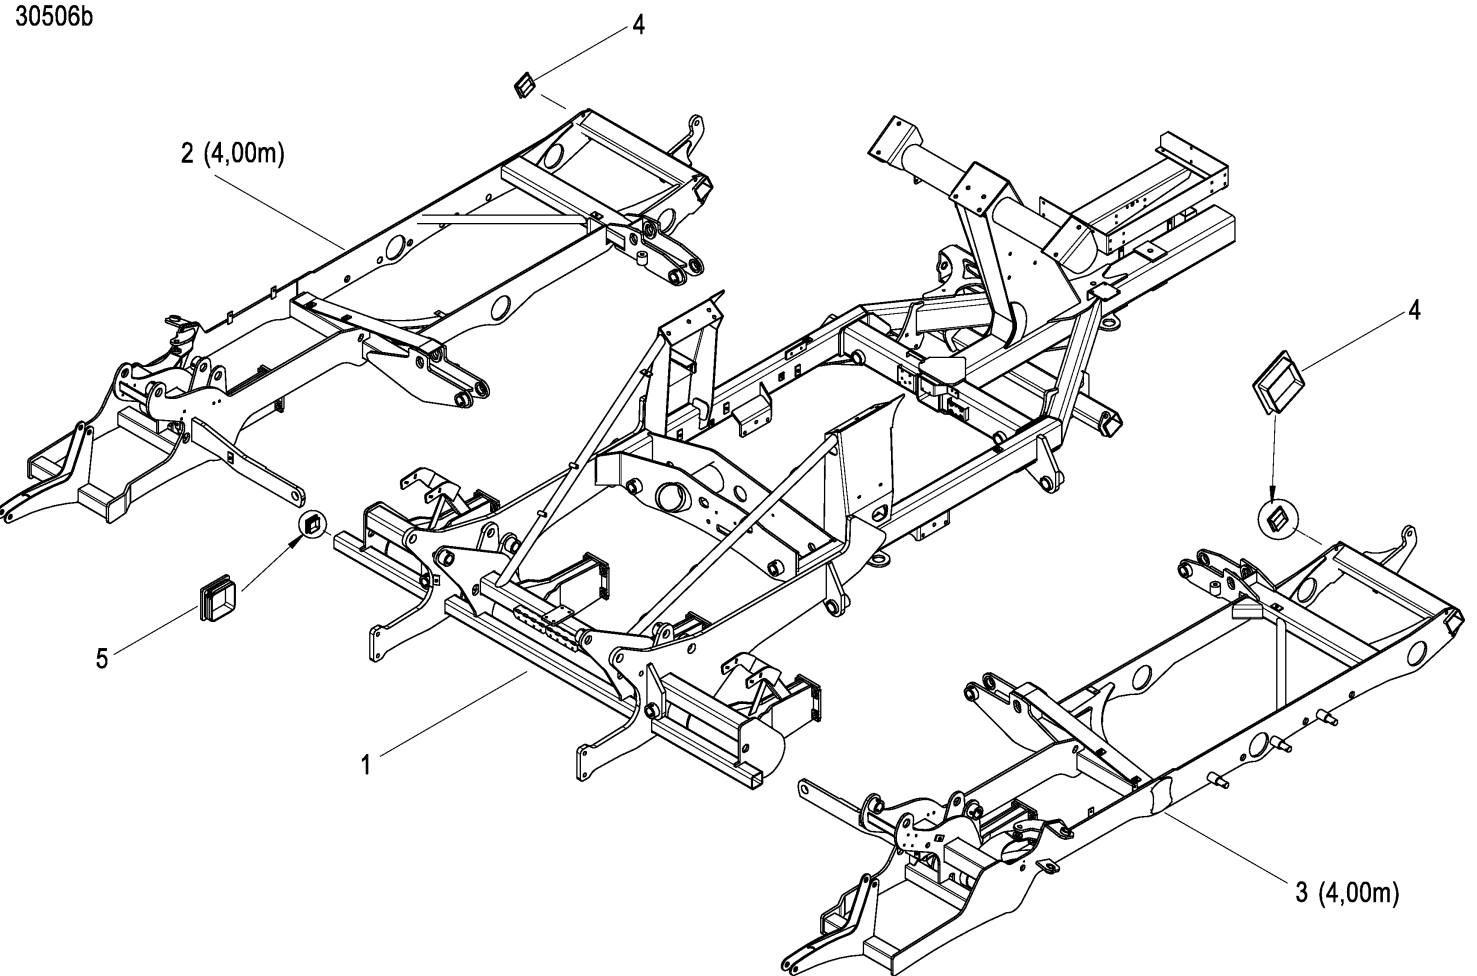

30417b

30417b

MSC 4,00 - 6,00 m Fold / Frame

PosNo.	Part No.	Qty.
1	AC35715094	1
2	AC35715194	1
3	AC35715294	1
4	AC688220	4
5	KW101032857	2

30402d

30402d

MSC 4,00 - 6,00 m Fold / Frame

PosNo.	Part No.	Qty.
1	AC35715094	1
2	AC35715394	1
3	AC35715494	1
4	AC688220	4
5	KW101032857	2