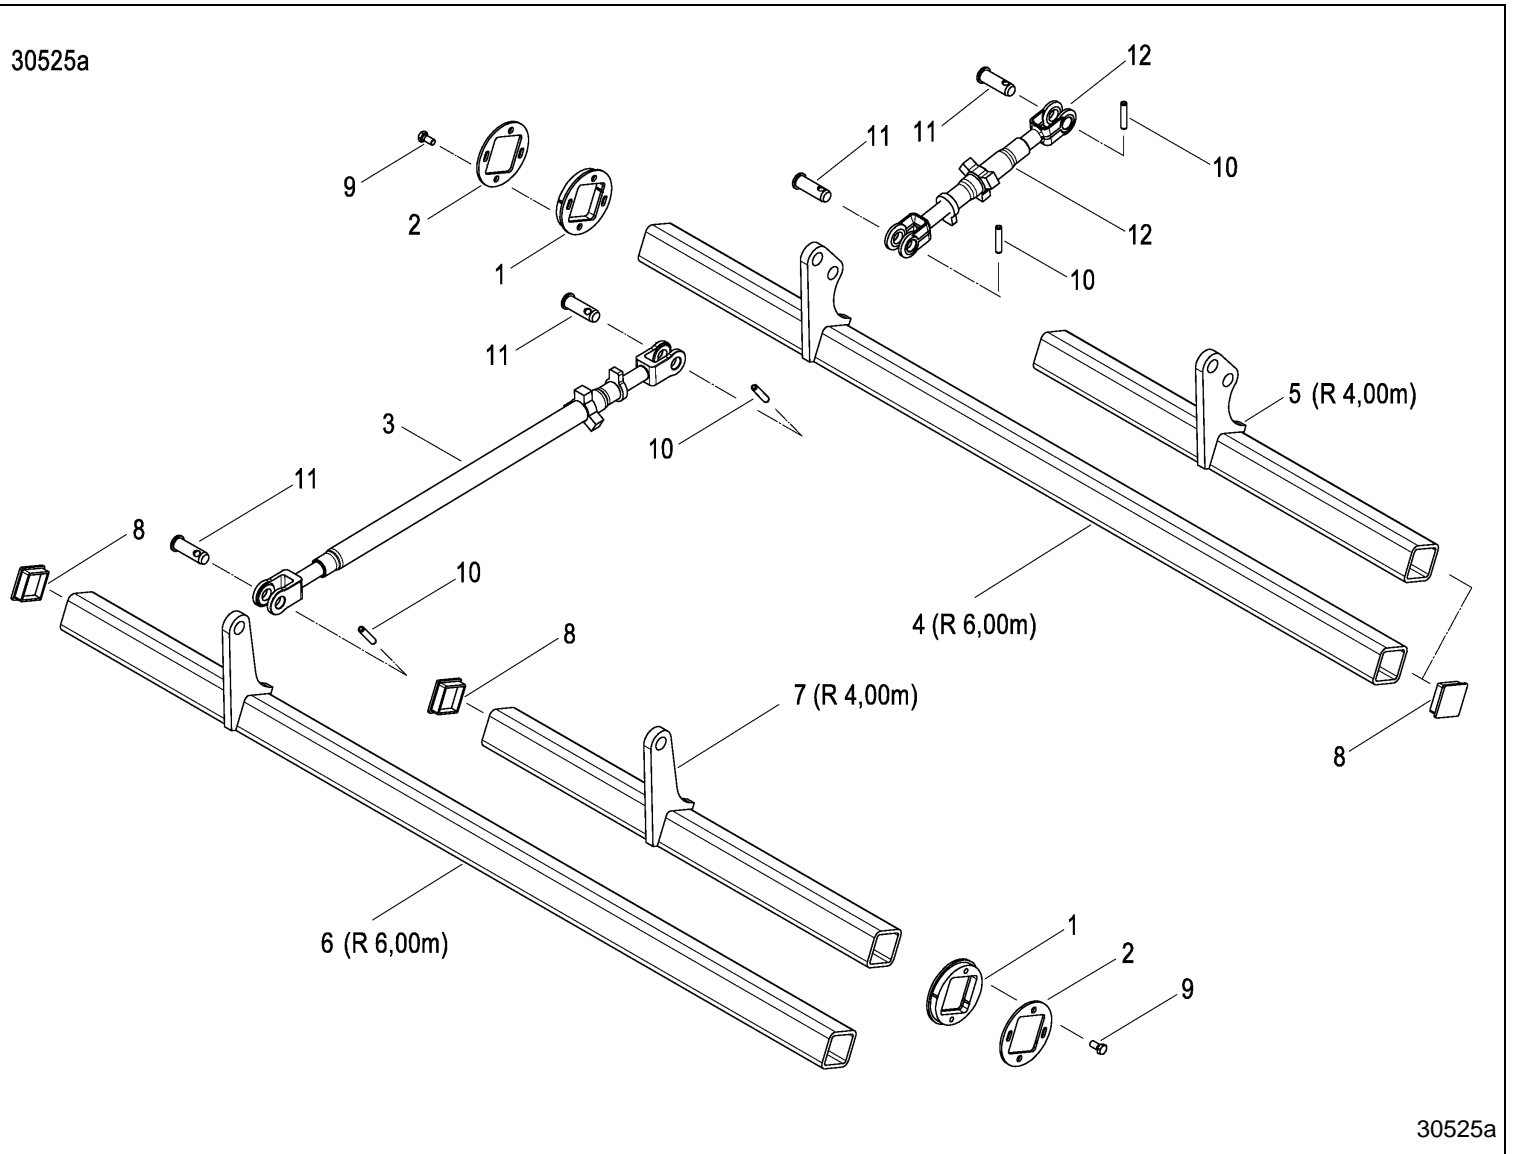

MSC 4,00 - 6,00 m Fold / Harrow disc

PosNo.	Part No.	Qty.
1	AC356127	4
2	AC356559	4
3	AC356946	1
4	AC357211	1
5	AC357213	1
6	AC357217	1
7	AC357235	1
8	AC688221	4
9	KG00476461	8
10	KG01195662	4
11	KK010315	4
12	KK361120	1