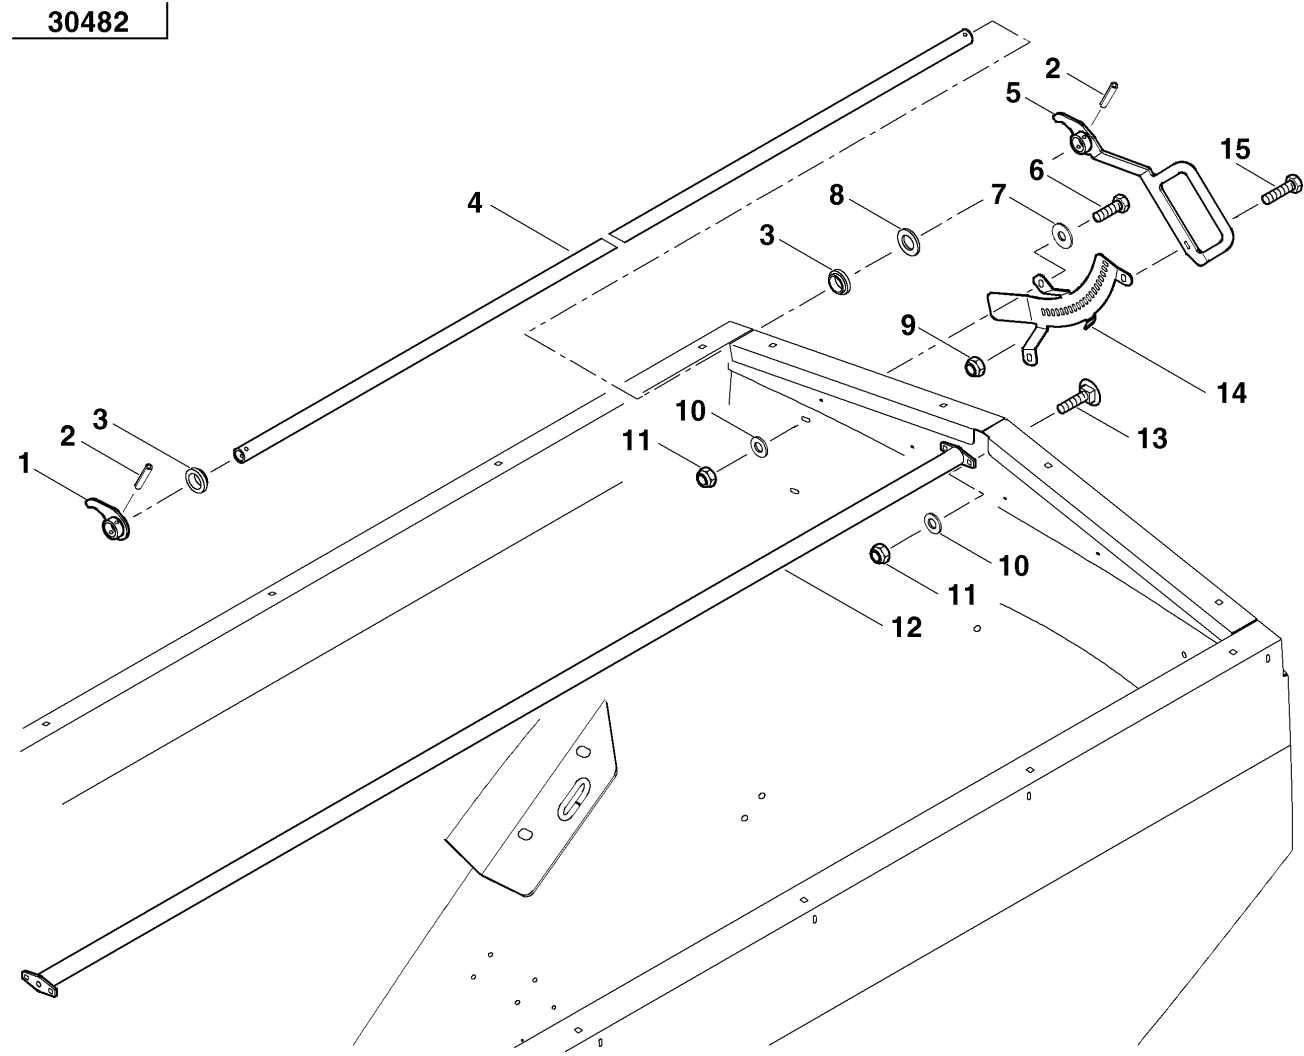

MSC 4,00 - 6,00 m Fold / Hopper

PosNo.	Part No.	Qty.
1	AC487259	1
2	KG01189562	2
3	AC356538	2
4	AC356540	1
5	AC356250	1
6	KG00471961	3
7	AC646492	3
8	KG01268161	1
9	KG01067361	1
10	KG01267461	7
11	KG01067561	7
12	AC356539	1
13	KG00639061	4
14	AC356536	1
15	KG00469161	1

30482