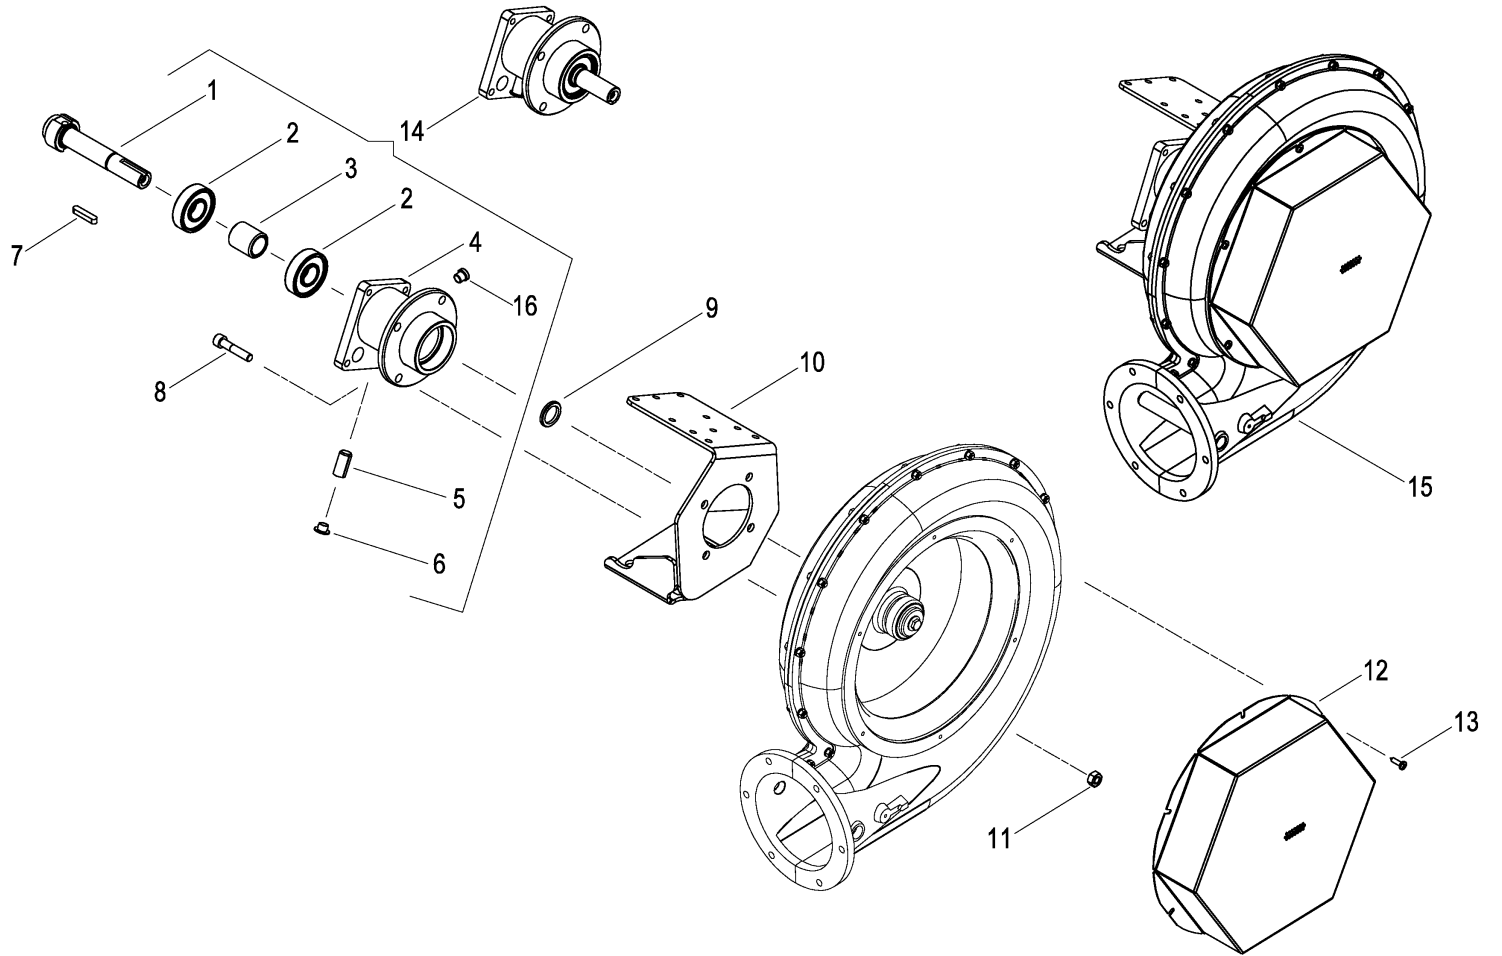

MSC 4,00 - 6,00 m Fold / Hydr. fan

PosNo.	Part No.	Qty.
1	AC352464	1
2	AC671365	2
3	AC352463	1
4	AC352268	1
5	AC651542	1
6	AC688056	1
7	AC659101	1
8	KG00547361	4
9	AC494408	1
10	AC356247	1
11	KG01052061	4
12	AC356214	1
13	AC636251	6
14	AC352180	1
15	AC356964	1
16	AC688183	1

30435a

30435a