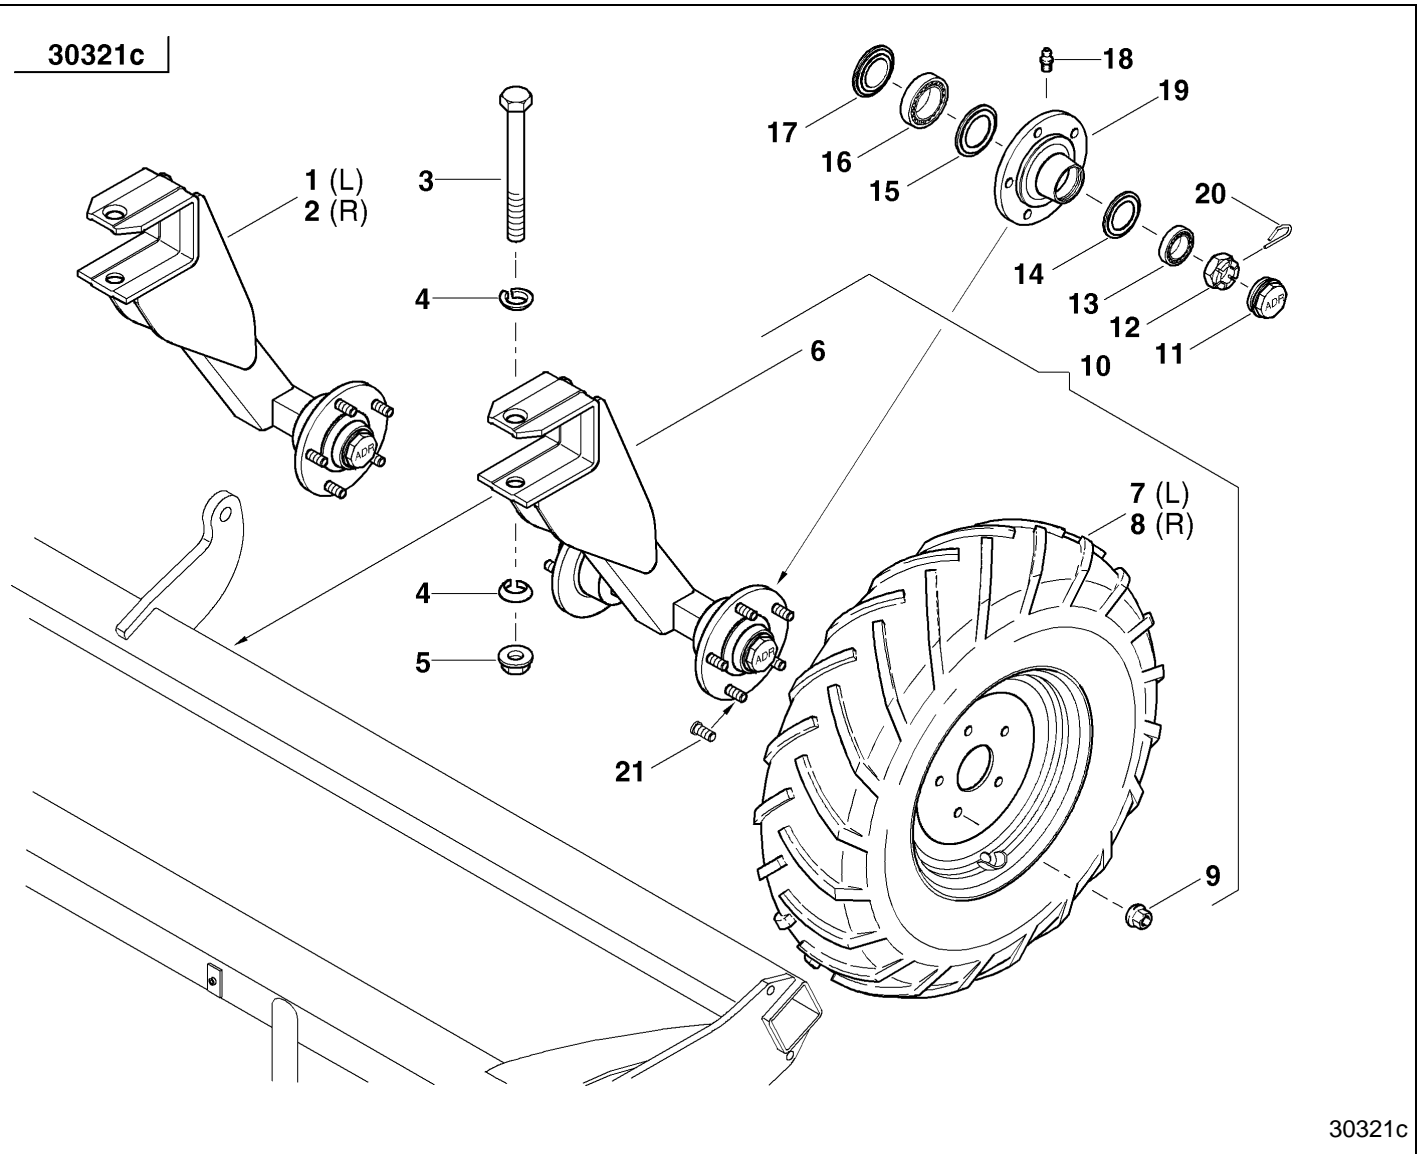

MSC 4,00 - 6,00 m Fold / Wheel packer

PosNo.	Part No.	Qty.
1	AC352236	1
2	AC352237	1
3	KG00341661	1
4	KK012813	2
5	KK016049	1
6	AC350349	1
7	AC357964	1
8	AC357965	1
9	AC644453	10
10	AC352112	1
11	AC355925	1
12	AC355911	1
13	KG01797800	1
14	AC355918	1
15	AC355919	1
16	KG01799100	1
17	AC355924	1
18	AC660392	1
19	AC355923	1
20	AC355912	1
21	AC355914	1

30321c