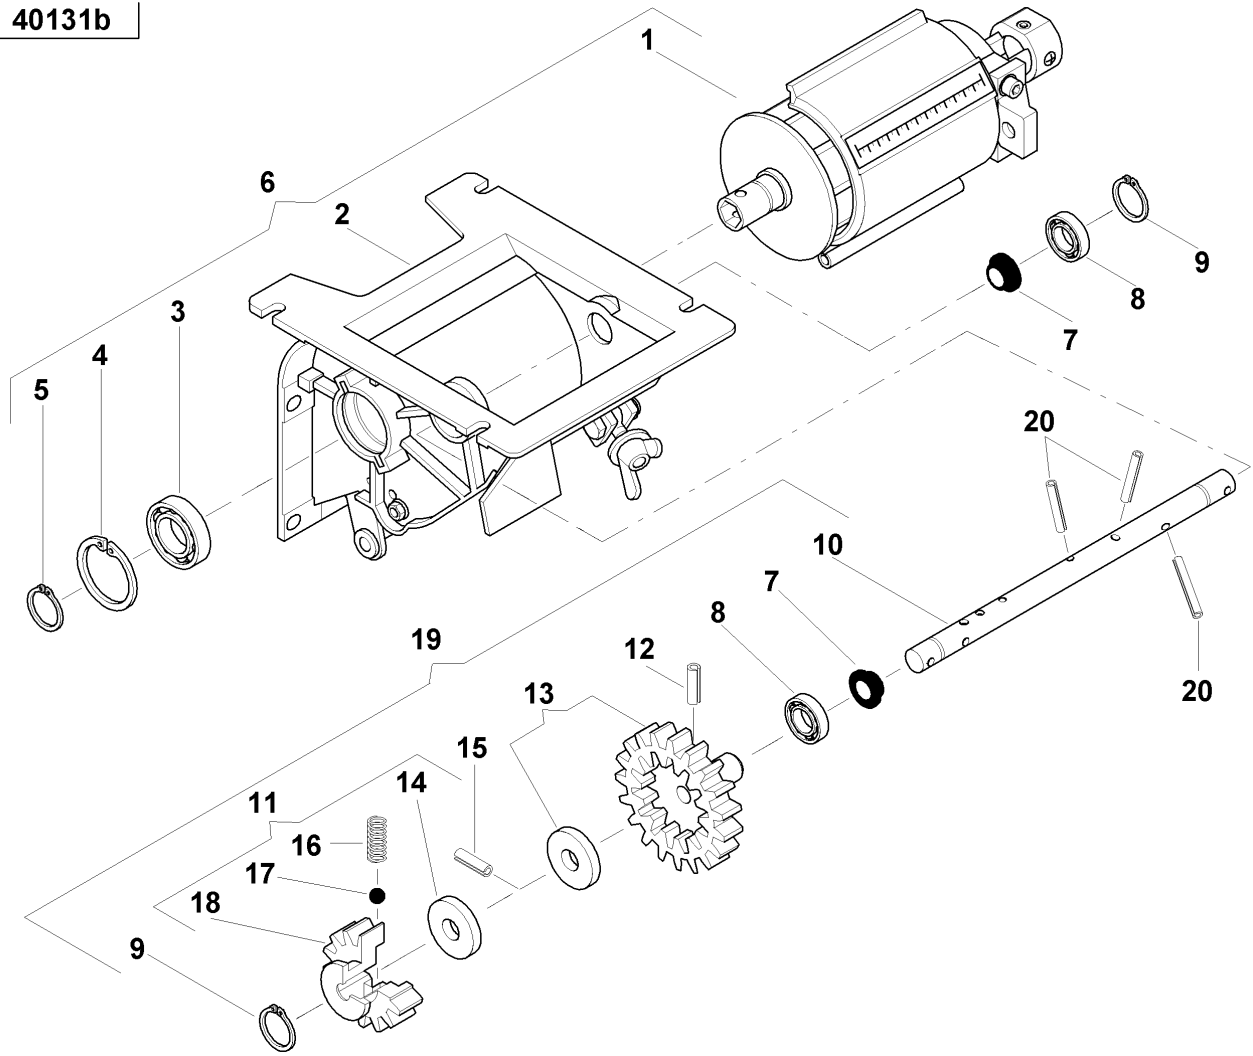

MSC 4,00 - 6,00 m Fold / Metering device

PosNo.	Part No.	Qty.
1	AC489032	1
2	AC489175	1
3	AC671128	1
4	KG01123000	1
5	KG01103500	1
6	AC489165	1
7	AC489860	2
8	KG01353800	2
9	KG01102500	2
10	AC489118	1
11	AC489808	1
12	KG01223000	1
13	AC489807	1
14	AC489802	1
15	KG01224500	1
16	AC489762	1
17	AC673308	1
18	AC489823	1
19	AC489164	1
20	AC652167	3

40131b

40131b