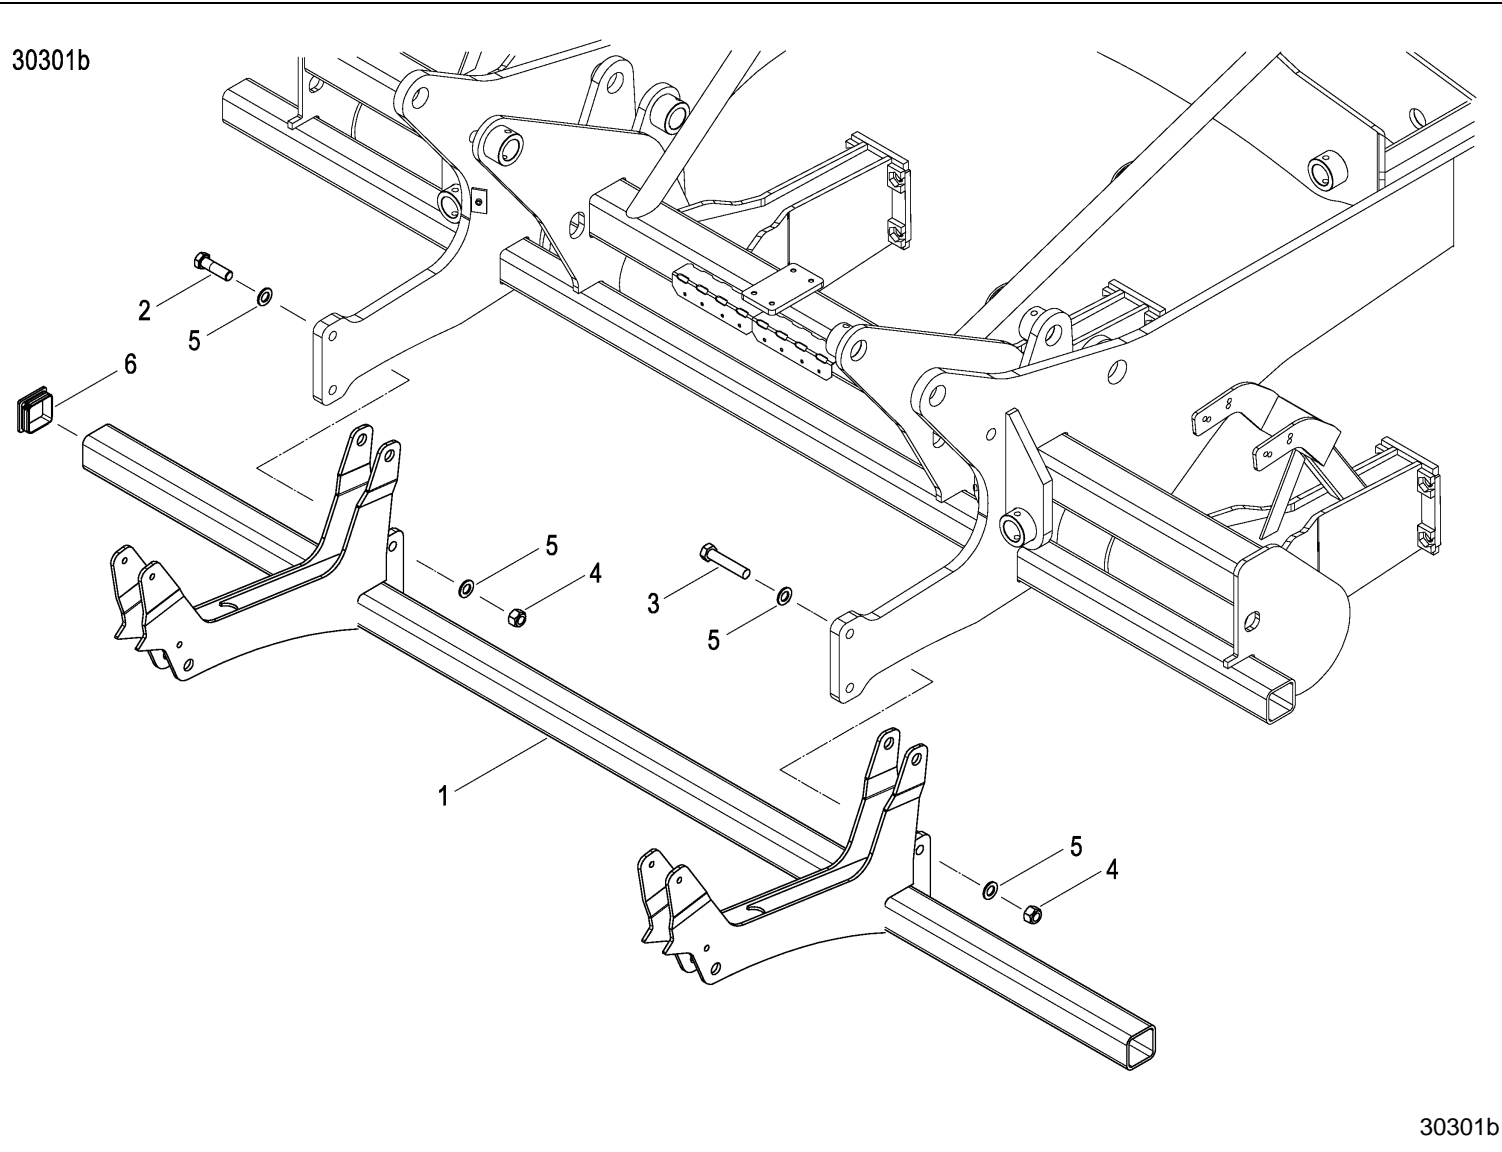

30303a

MSC 4,00 - 6,00 m Fold / Coulter bar

PosNo.	Part No.	Qty.
1	AC356130	1
2	KG00366661	2
3	KG00367161	2
4	KG01068161	4
5	KG01267961	8
6	KW101032857	2

MSC 4,00 - 6,00 m Fold / S-following harrow

PosNo.	Part No.	Qty.
1	AC481070	1
2	AC481252	1
3	KG00358461	2
4	AC652082	1
5	KG01067761	4
6	AC670002	2
7	AC481250	1
8	AC651312	1
9	AC481500	1
10	AC801932	2
11	AC481499	1
12	KG01191362	1
13	AC318407	1
14	AC495721	1
15	AC480168	1
16	KG00476561	1
17	AC481928	1
18	KG01067661	4
19	AC495830	2
20	AC353182	1
21	KG00357961	2
22	AC481305	1