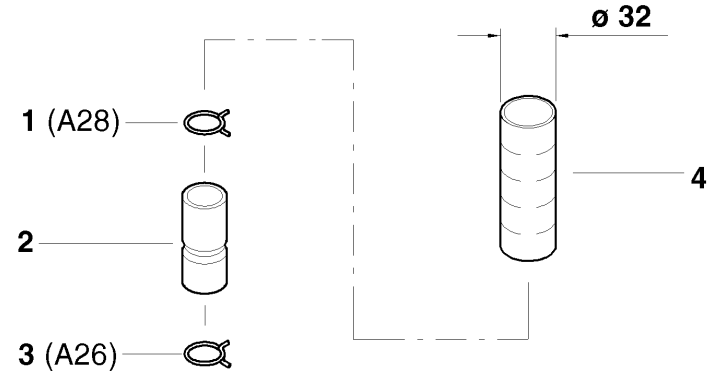

MSC 4,00 - 6,00 m Fold / CX-mulch coultter

PosNo.	Part No.	Qty.
1	AC687221	1
2	AC499970	1
3	AC687251	1
4	AC608119	1

30320a

30320a