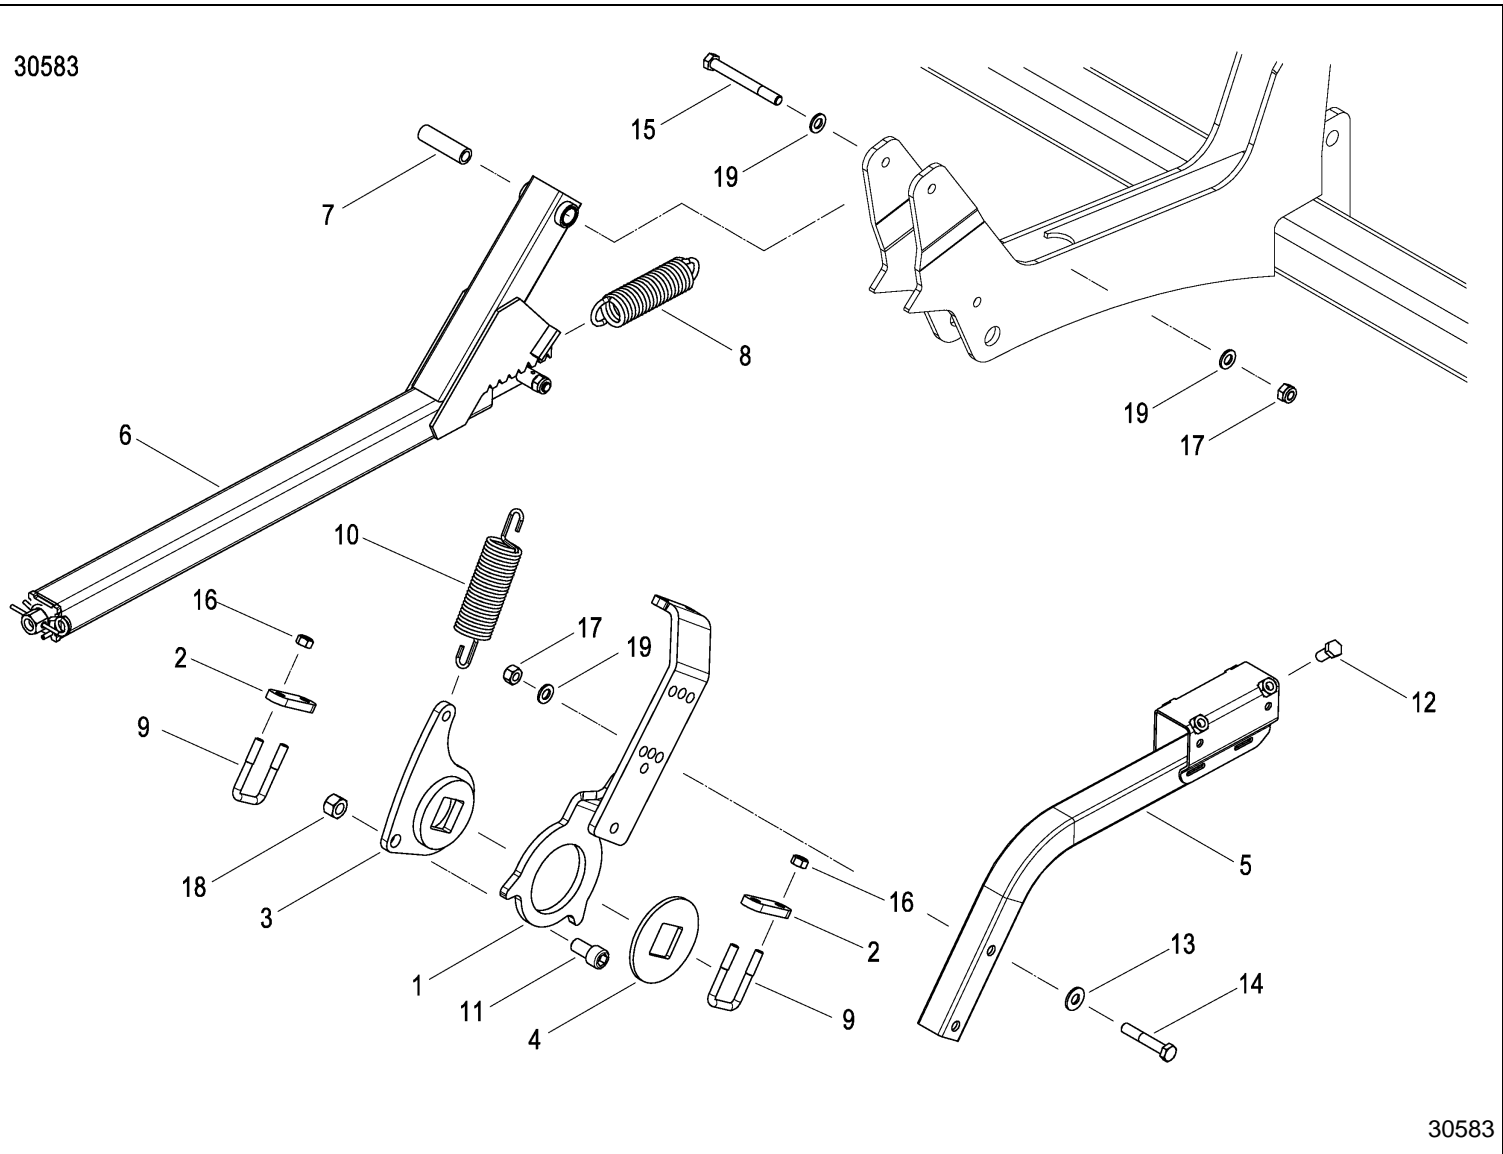

MSC 4,00 - 6,00 m Fold / S-following harrow

PosNo.	Part No.	Qty.
1	AC35714494	1
2	AC446800	2
3	AC44813494	1
4	AC44849594	1
5	AC480168	1
6	AC481070	1
7	AC481305	1
8	AC481928	1
9	AC495830	2
10	AC499698	1
11	AC632322	1
12	AC633255	2
13	AC647582	2
14	KG00357961	2
15	KG00358461	1
16	KG01067661	4
17	KG01067761	2
18	KG01067961	1
19	KG01267561	2

30583