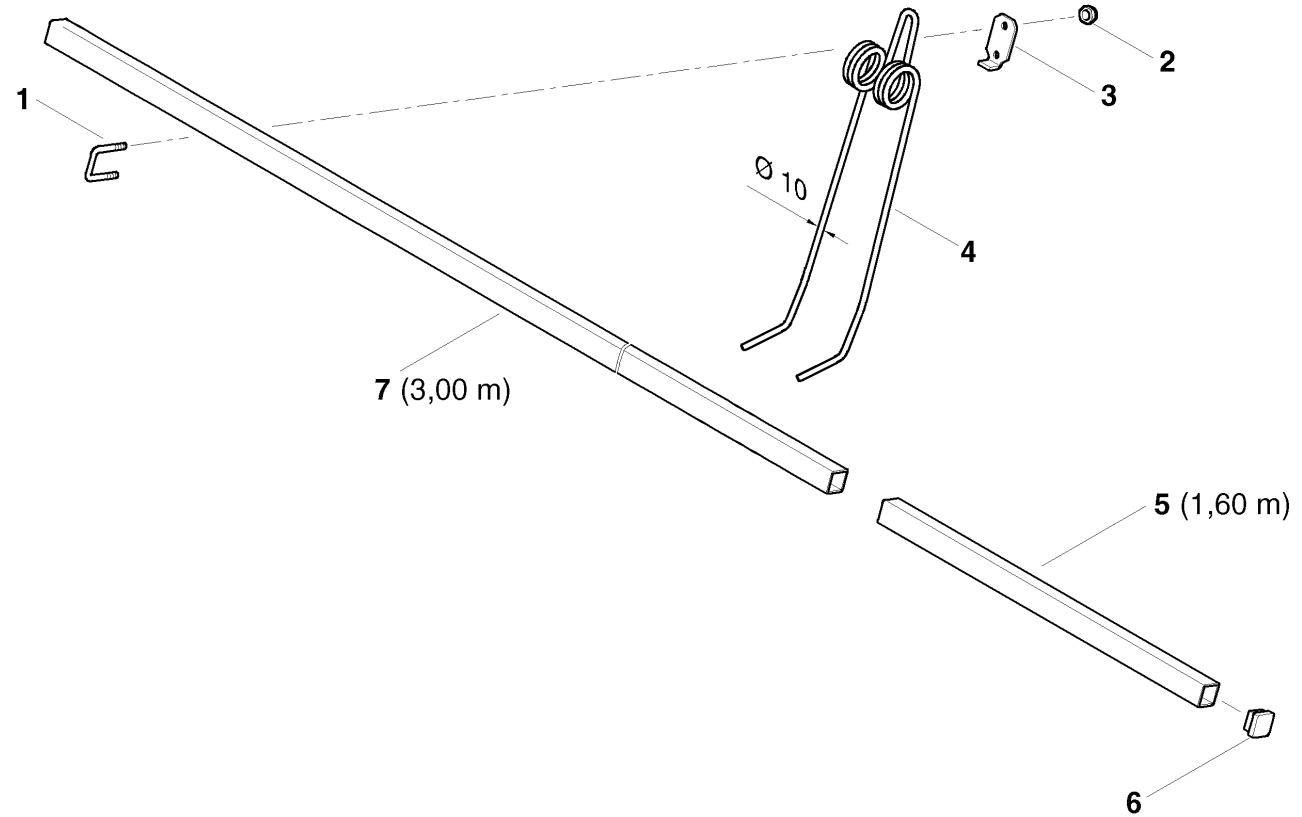

MSC 4,00 - 6,00 m Fold / S-following harrow

PosNo.	Part No.	Qty.
1	AC495830	1
2	KG01067661	2
3	AC496514	1
4	AC351034	1
5	AC356529	2
6	AC688028	6
7	AC495426	1

30306b

30306b