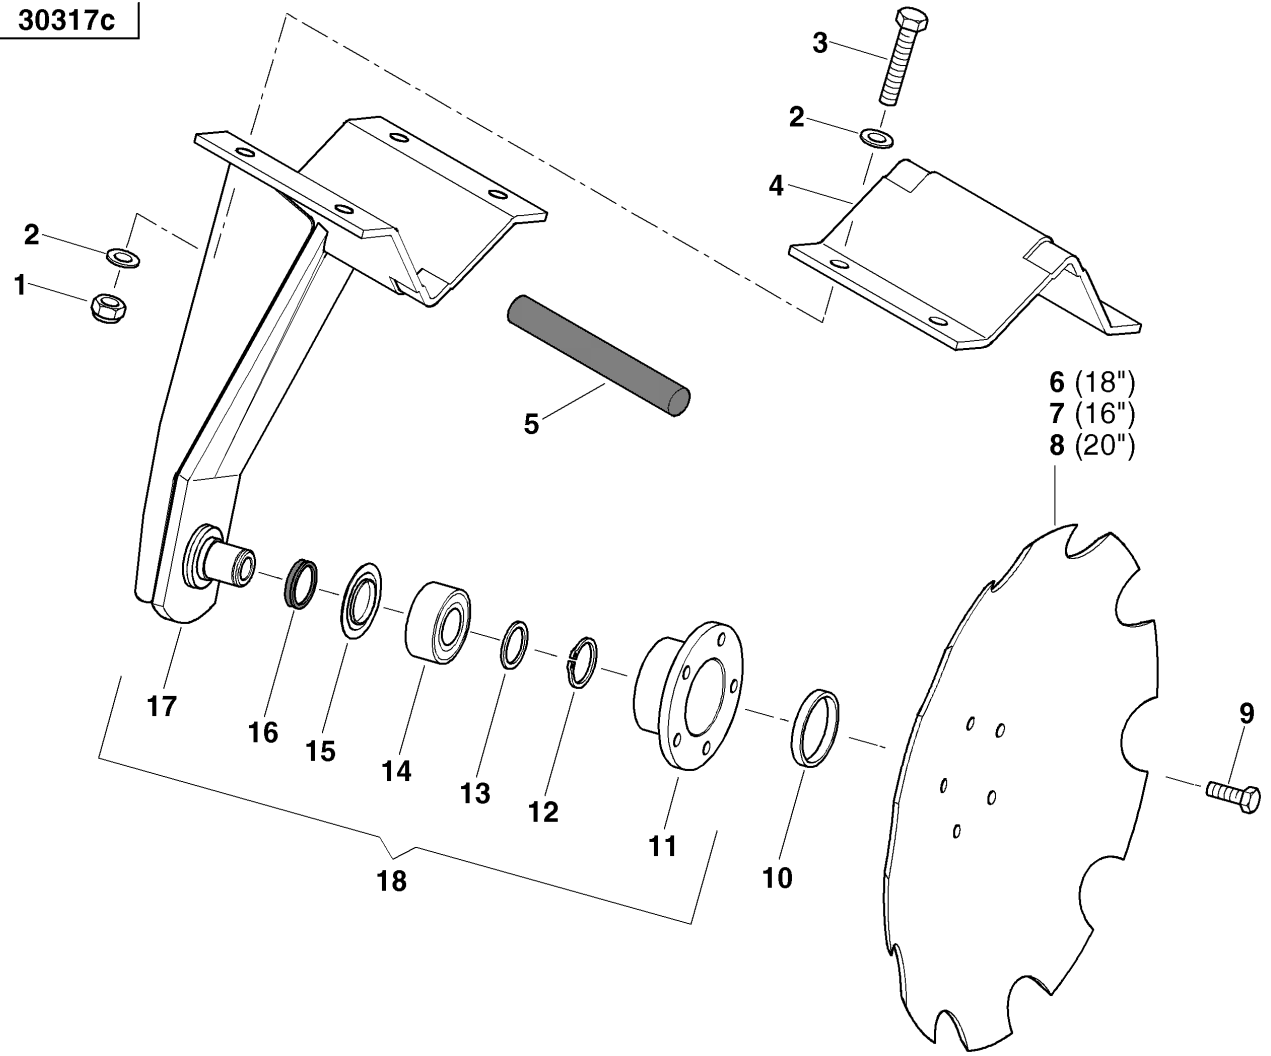

MSC 4,00 - 6,00 m Fold / Harrow disc

PosNo.	Part No.	Qty.
1	KG01067961	4
2	KG01267761	8
3	KG00480661	4
4	AC353521	1
5	AC353962	4
6	AC353951	1
7	AC356945	1
8	AC353952	1
9	AC631335	1
10	AC353362	1
11	AC353361	1
12	AC658221	1
13	AC674404	1
14	AC671260	1
15	AC674463	1
16	AC682981	1
17	AC353215	1
18	AC353127	1

30317c

30317c