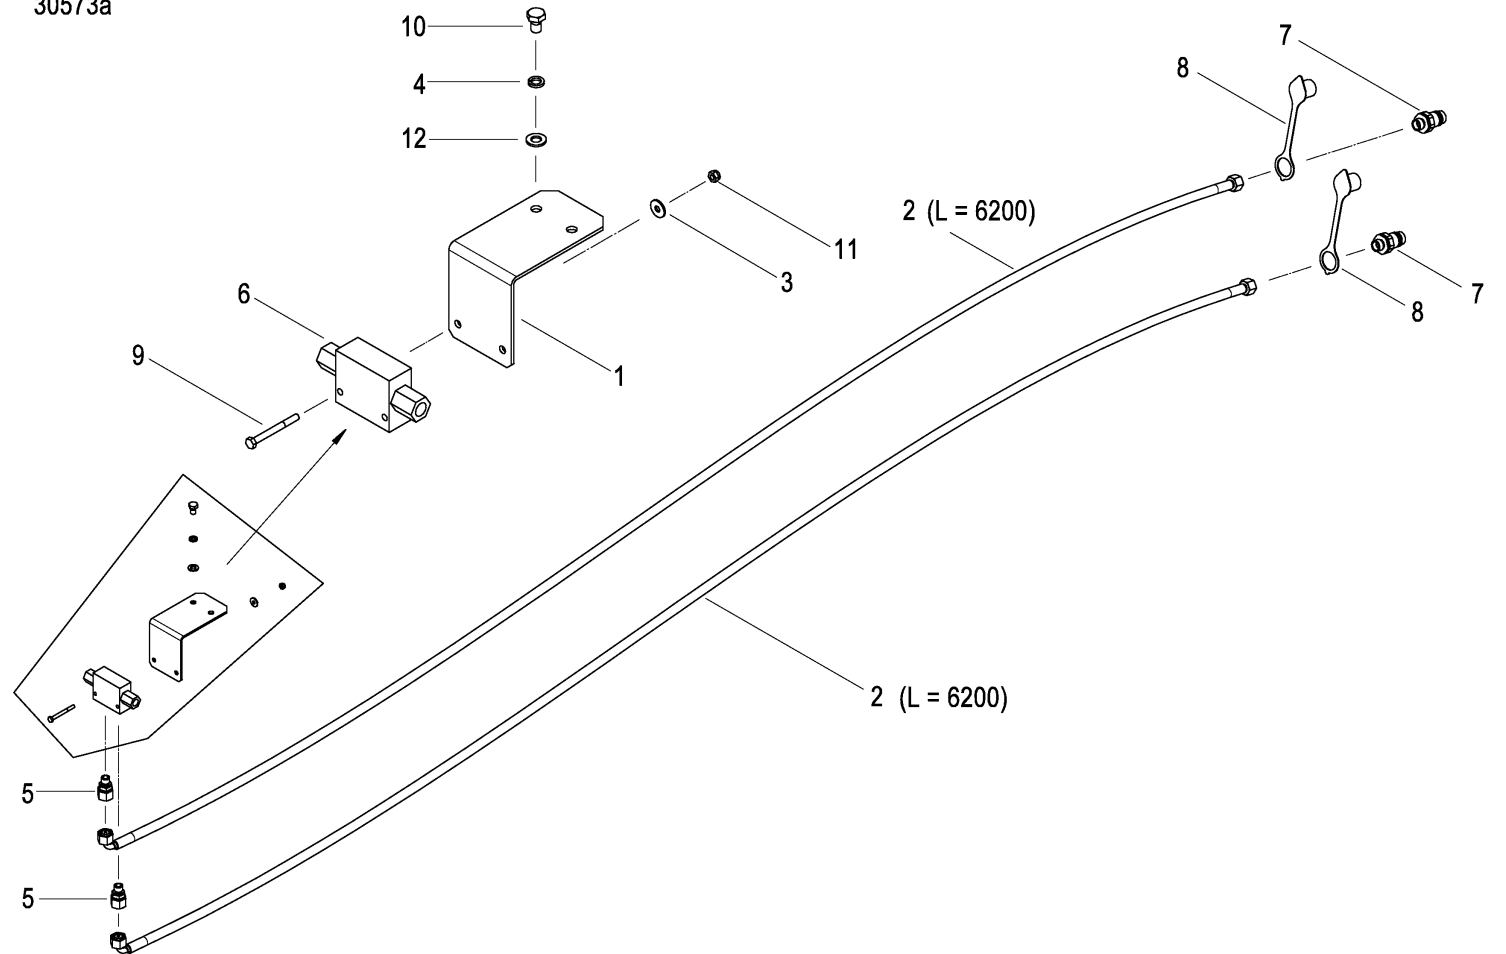

MSC 4,00 - 6,00 m Fold / Harrow disc

PosNo.	Part No.	Qty.
1	AC356547	1
2	AC357992	2
3	AC646182	2
4	AC647032	2
5	AC688241	2
6	AC688341	1
7	AC688413	2
8	AC688791	2
9	KG00350361	2
10	KG00471500	2
11	KG01067261	2
12	KG01267361	2

30573a

30573a