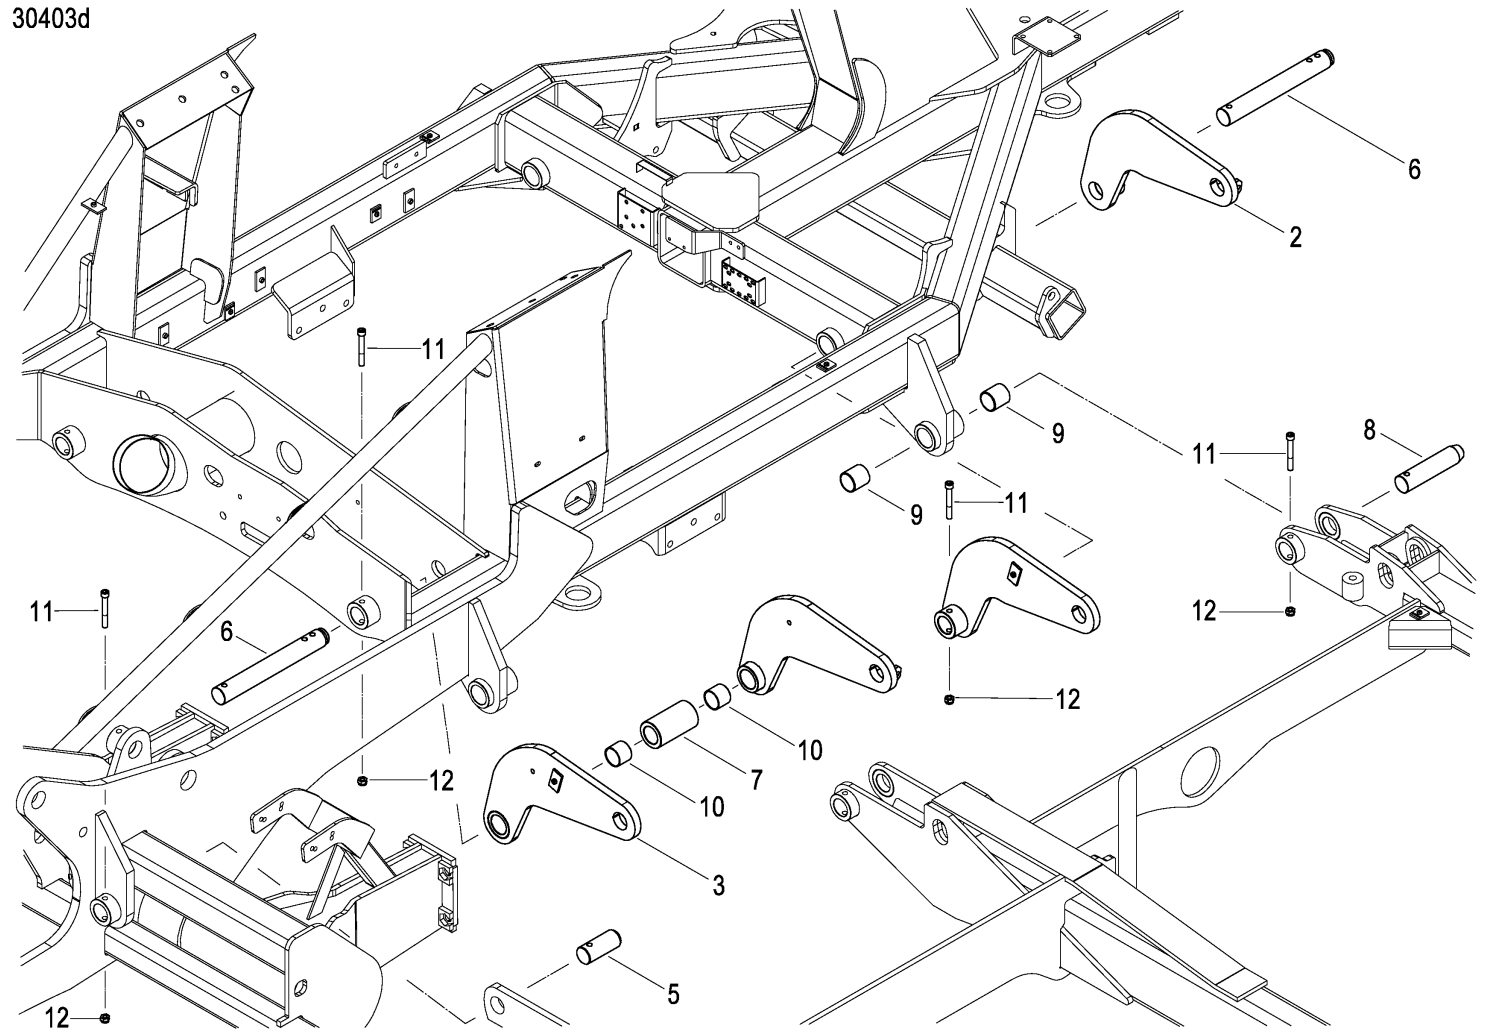

MSC 4,00 - 6,00 m Fold / Frame

PosNo.	Part No.	Qty.
1	AC356185	2
2	AC356186	2
3	AC356187	2
4	AC356188	2
5	AC356434	2
6	AC356440	4
7	AC356451	2
8	AC356452	4
9	AC670041	8
10	AC670042	4
11	KG00550561	14
12	KG01067761	14

30403d

30403d